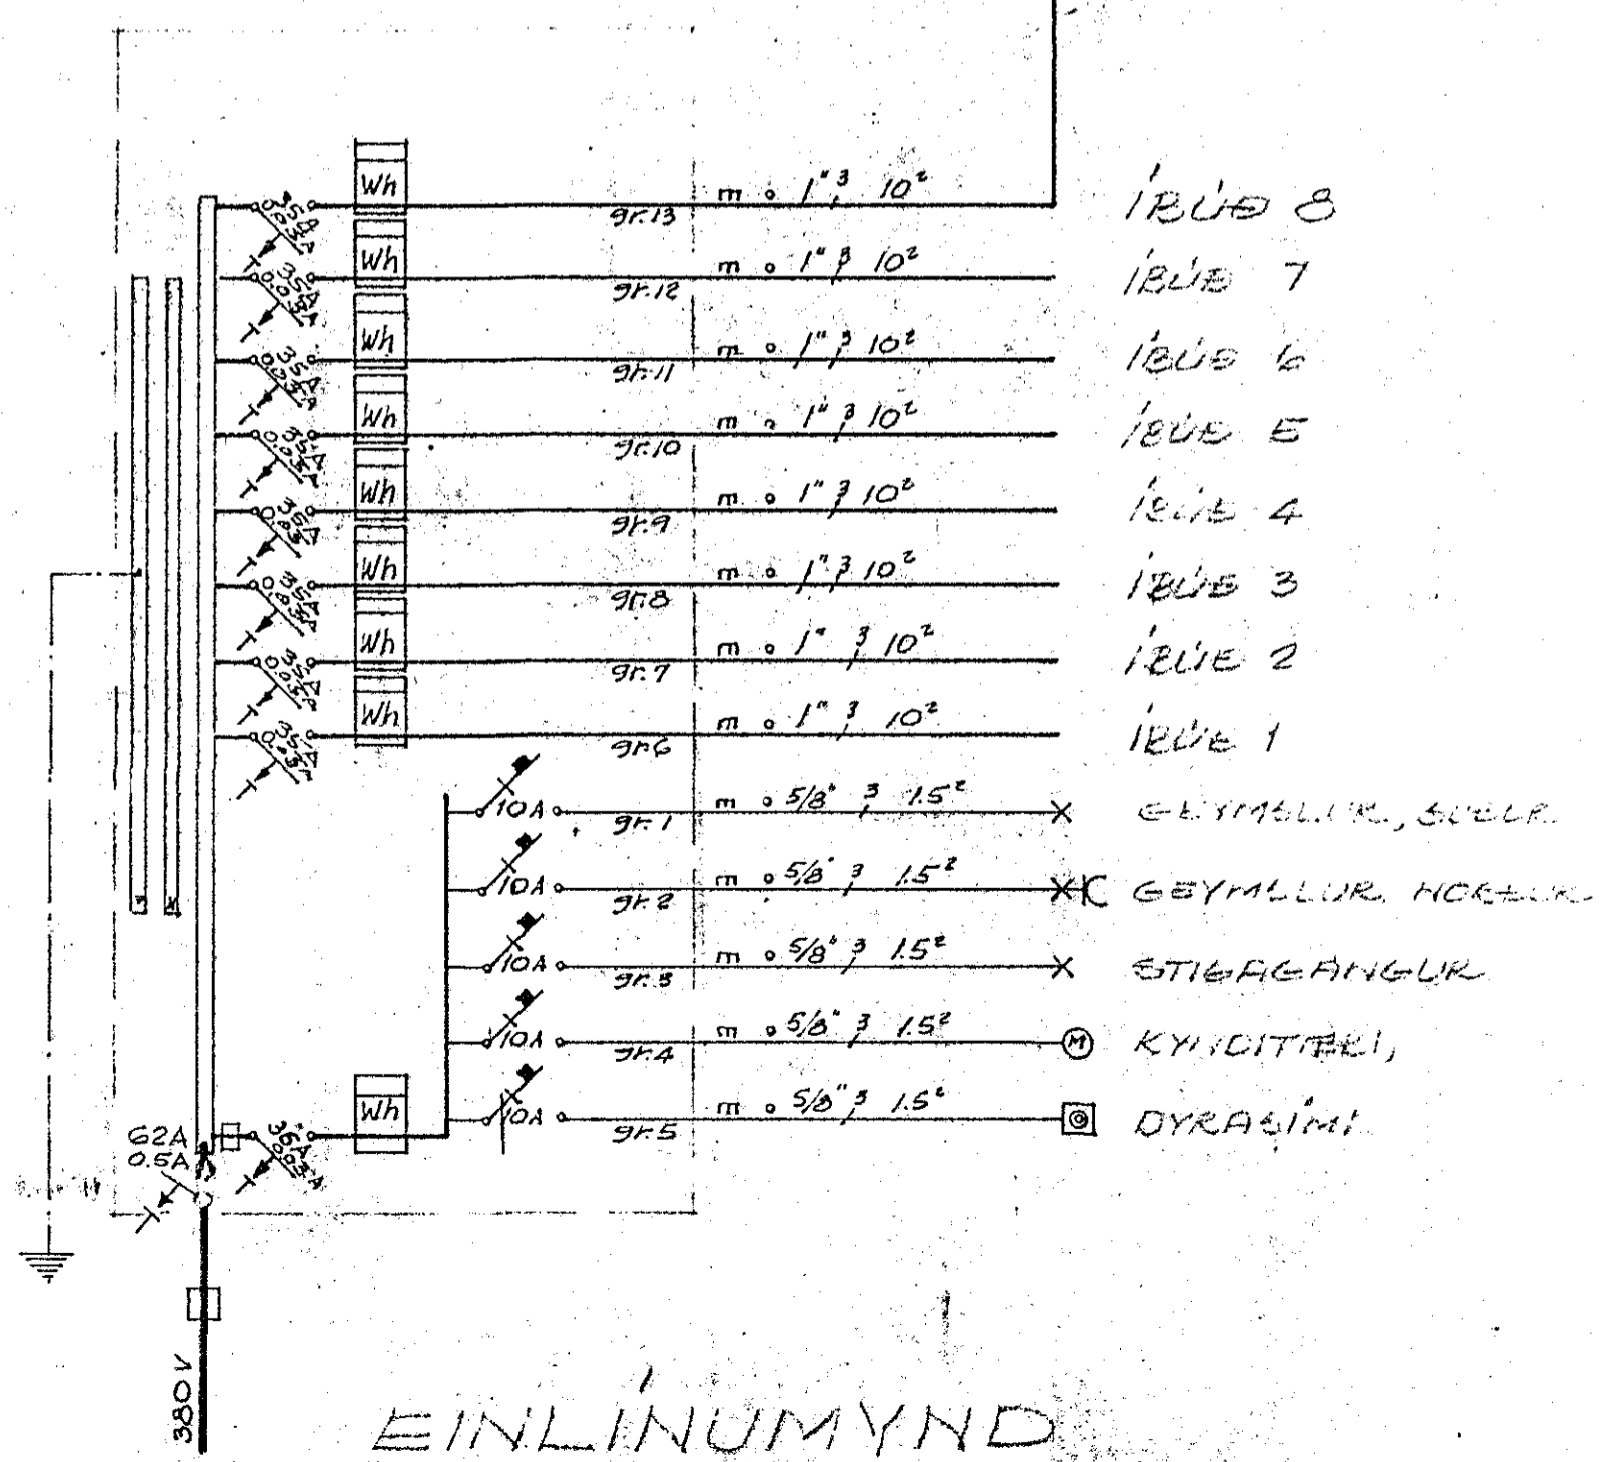

EINK. F/ÍBÚE (T-1 TILT-8)

EINLÍNUMYND

1405

BREYTT 18. 7. '73
GRG

TEIKNINGA HAFNARFJARDAR S.F.
HJALLI KRIFT 37, HAFNARFJ.
KAFLAGNATEIKNING

MKV = 1:100, 1:500
DT = 1:100, 1:500