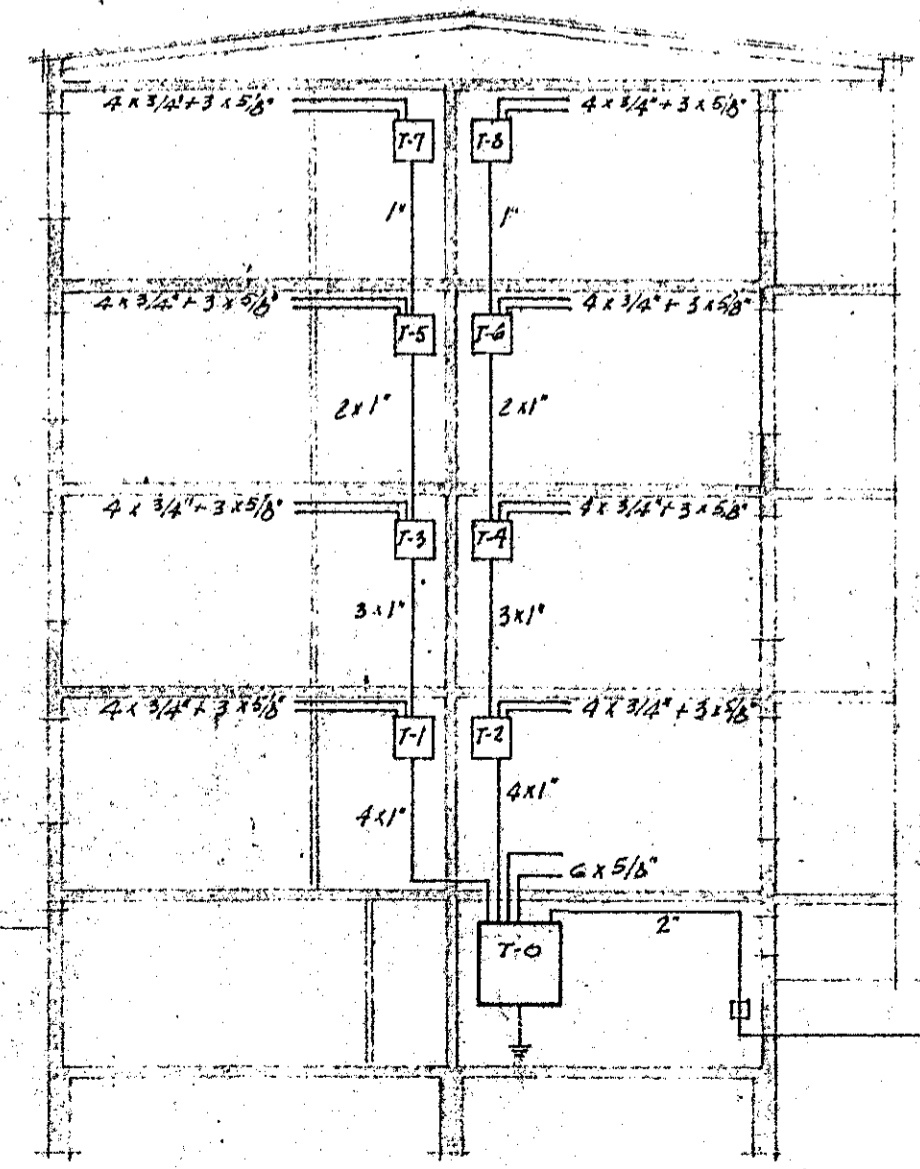

AFSTÖÐLUMYND
 MKV = 1:500

SNEIÐING
 MKV = 1:100

SVEFNHERBERG 1	X	9F.1	m. 5/8" 3 15°	10A
ELDHRÍS, KRAXLI	X	9F.2	m. 5/8" 3 15°	10A
STOFUR	X	9F.3	m. 5/8" 3 15°	10A
ELDÁVEL	□	9F.4	m. 3/4" 3 6°	25A
BÖRNLÍÐAROPIN	□	9F.5	m. 3/4" 3 6°	25A
KYOTTAHEL	□	9F.6	m. 3/4" 3 2.5°	10A
ÞURSKAFRI	□	9F.7	m. 3/4" 3 6°	25A
		9F.8	m.	10A