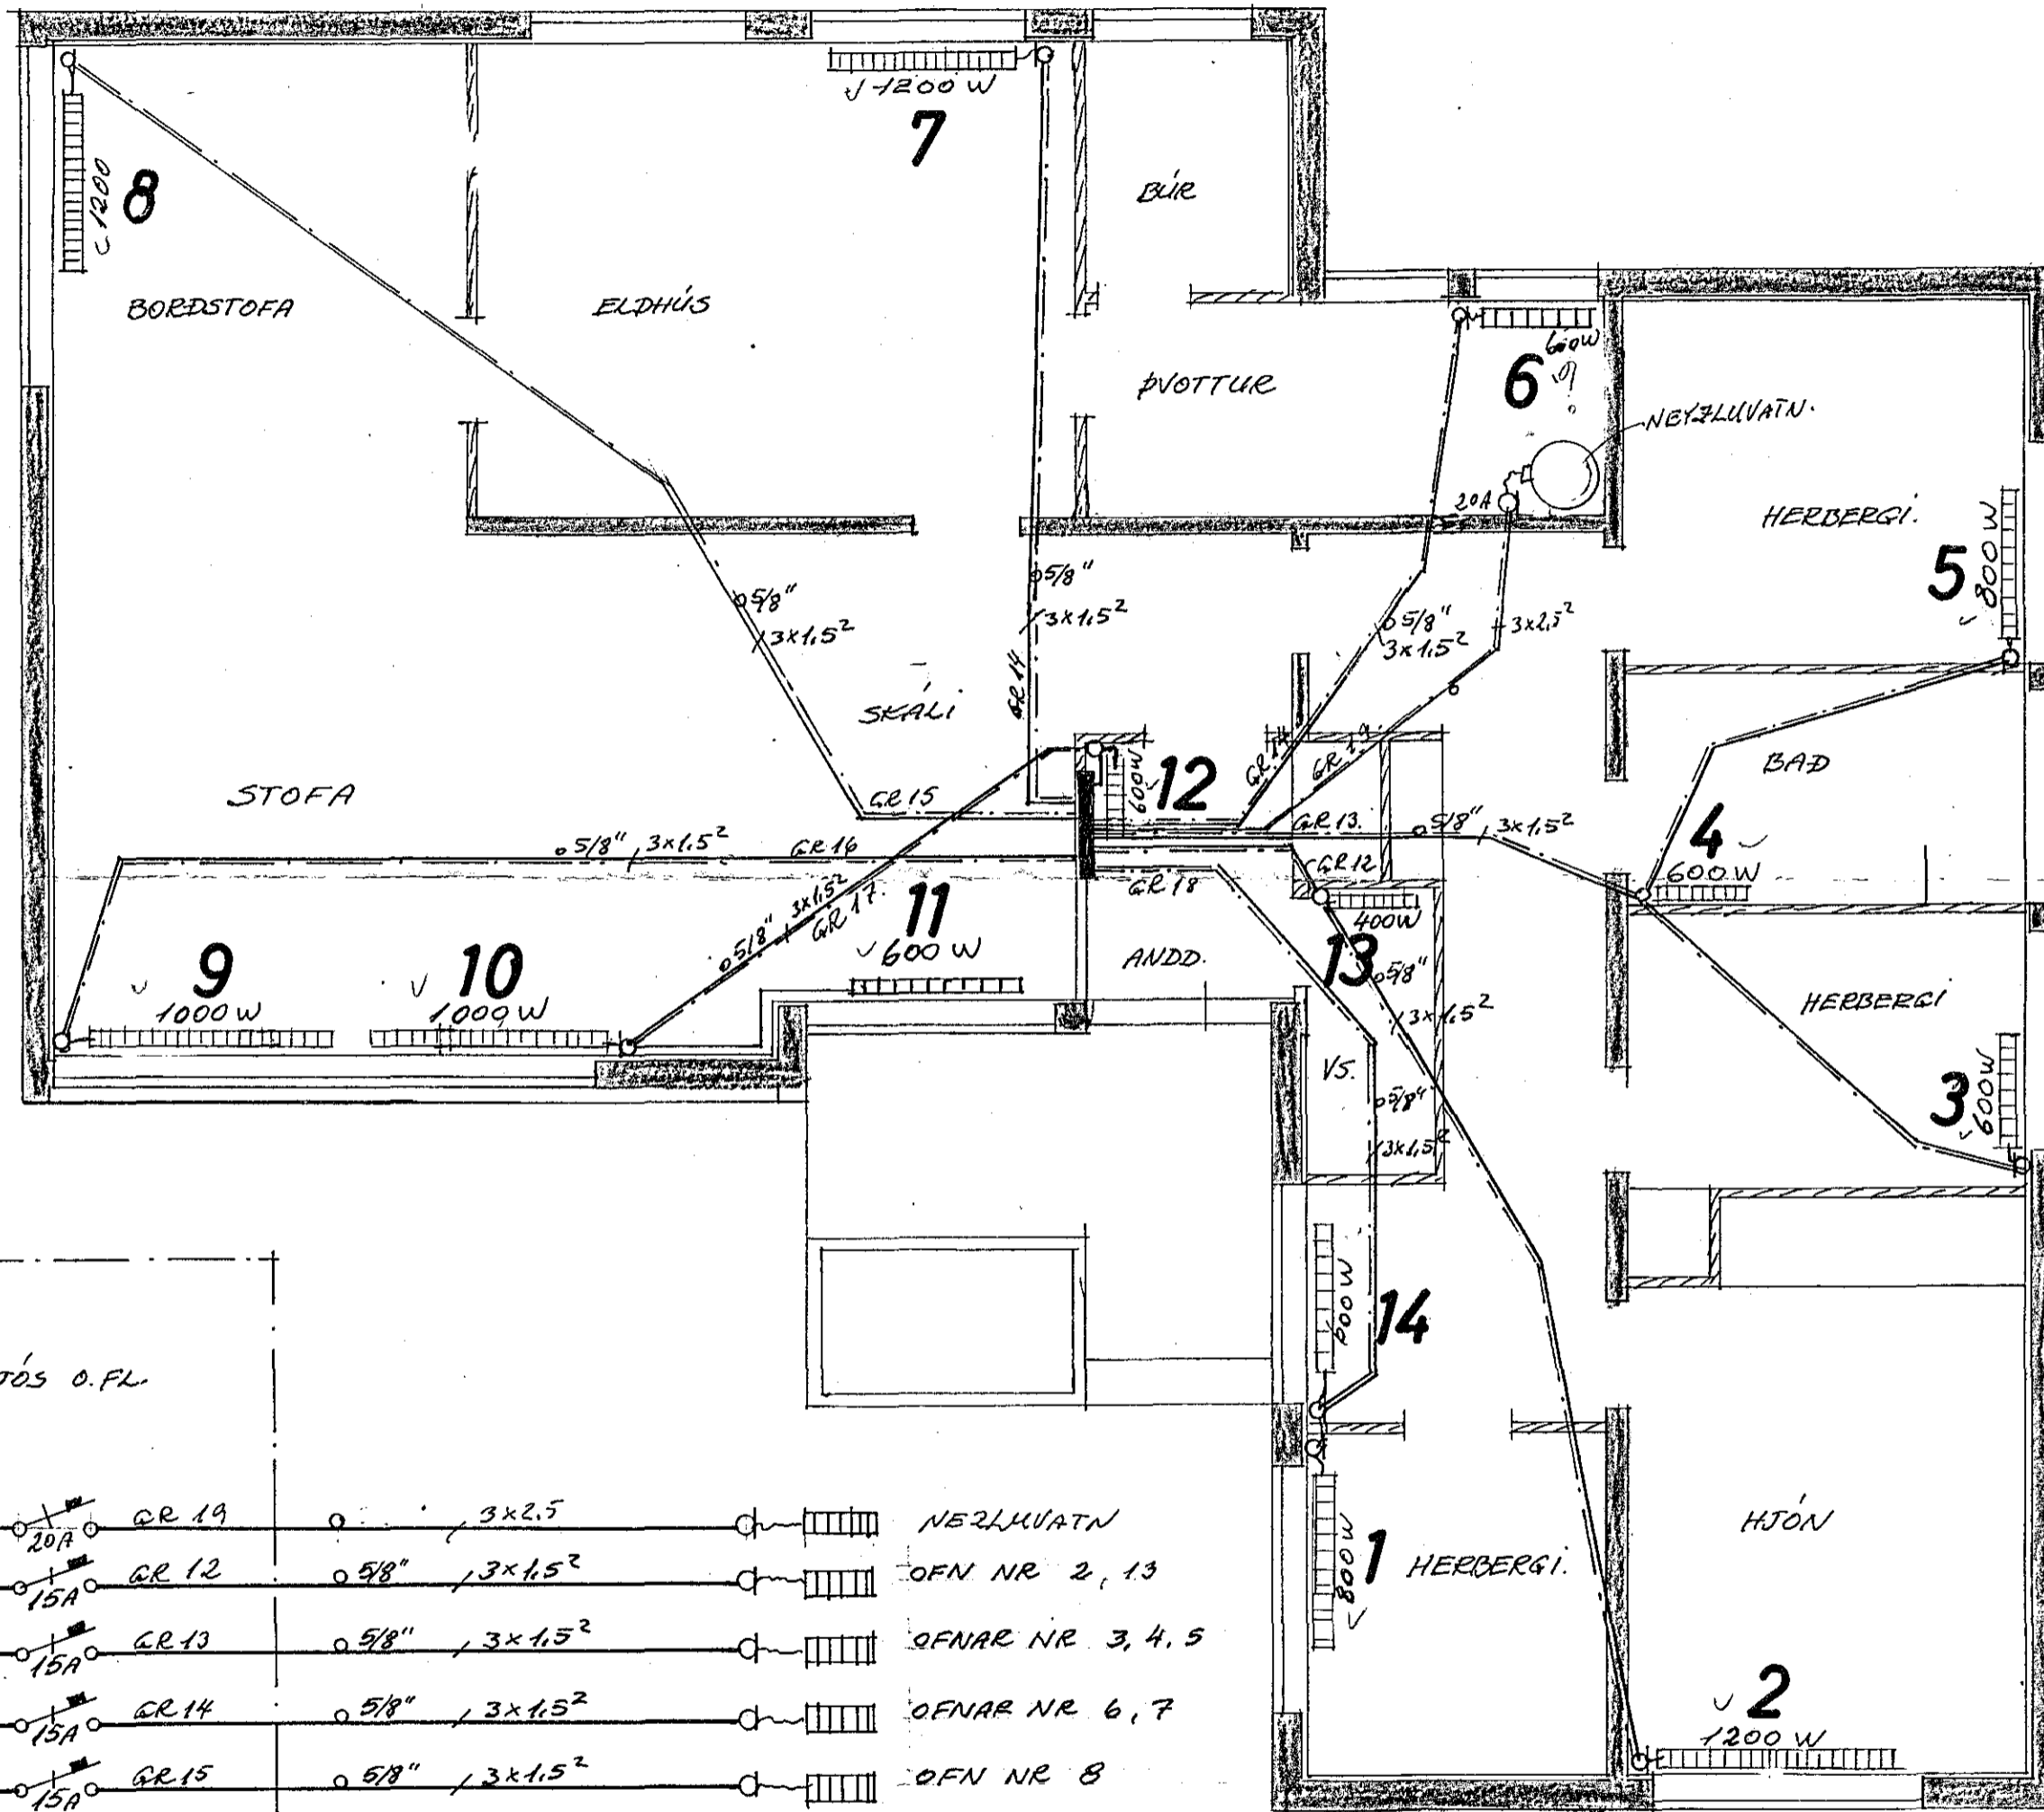

OFNALISTI

OFN NR.	STAÐSETN.	STERÐ (WÖTT)	MESTA LEN (SM) G.D.	MESTA HÆÐ (SM)
1	HERB.	800	160	70
2	HJÓN	1200	180	70
3	HERB.	600	140	70
4	BAD	600	100	70
5	HERB.	800	140	70
6	HOTTUR	600	110	70
7	ELDHÚS.	1200	170	70
8	BORÐST.	1200	190	70
9	STOFA	1000	200	41
10	STOFA	1000	200	41
11	SKALI	600	160	70
12	ANDD	600	100	70
13	VS.	400	70	70
14	GANGUR	600	140	70