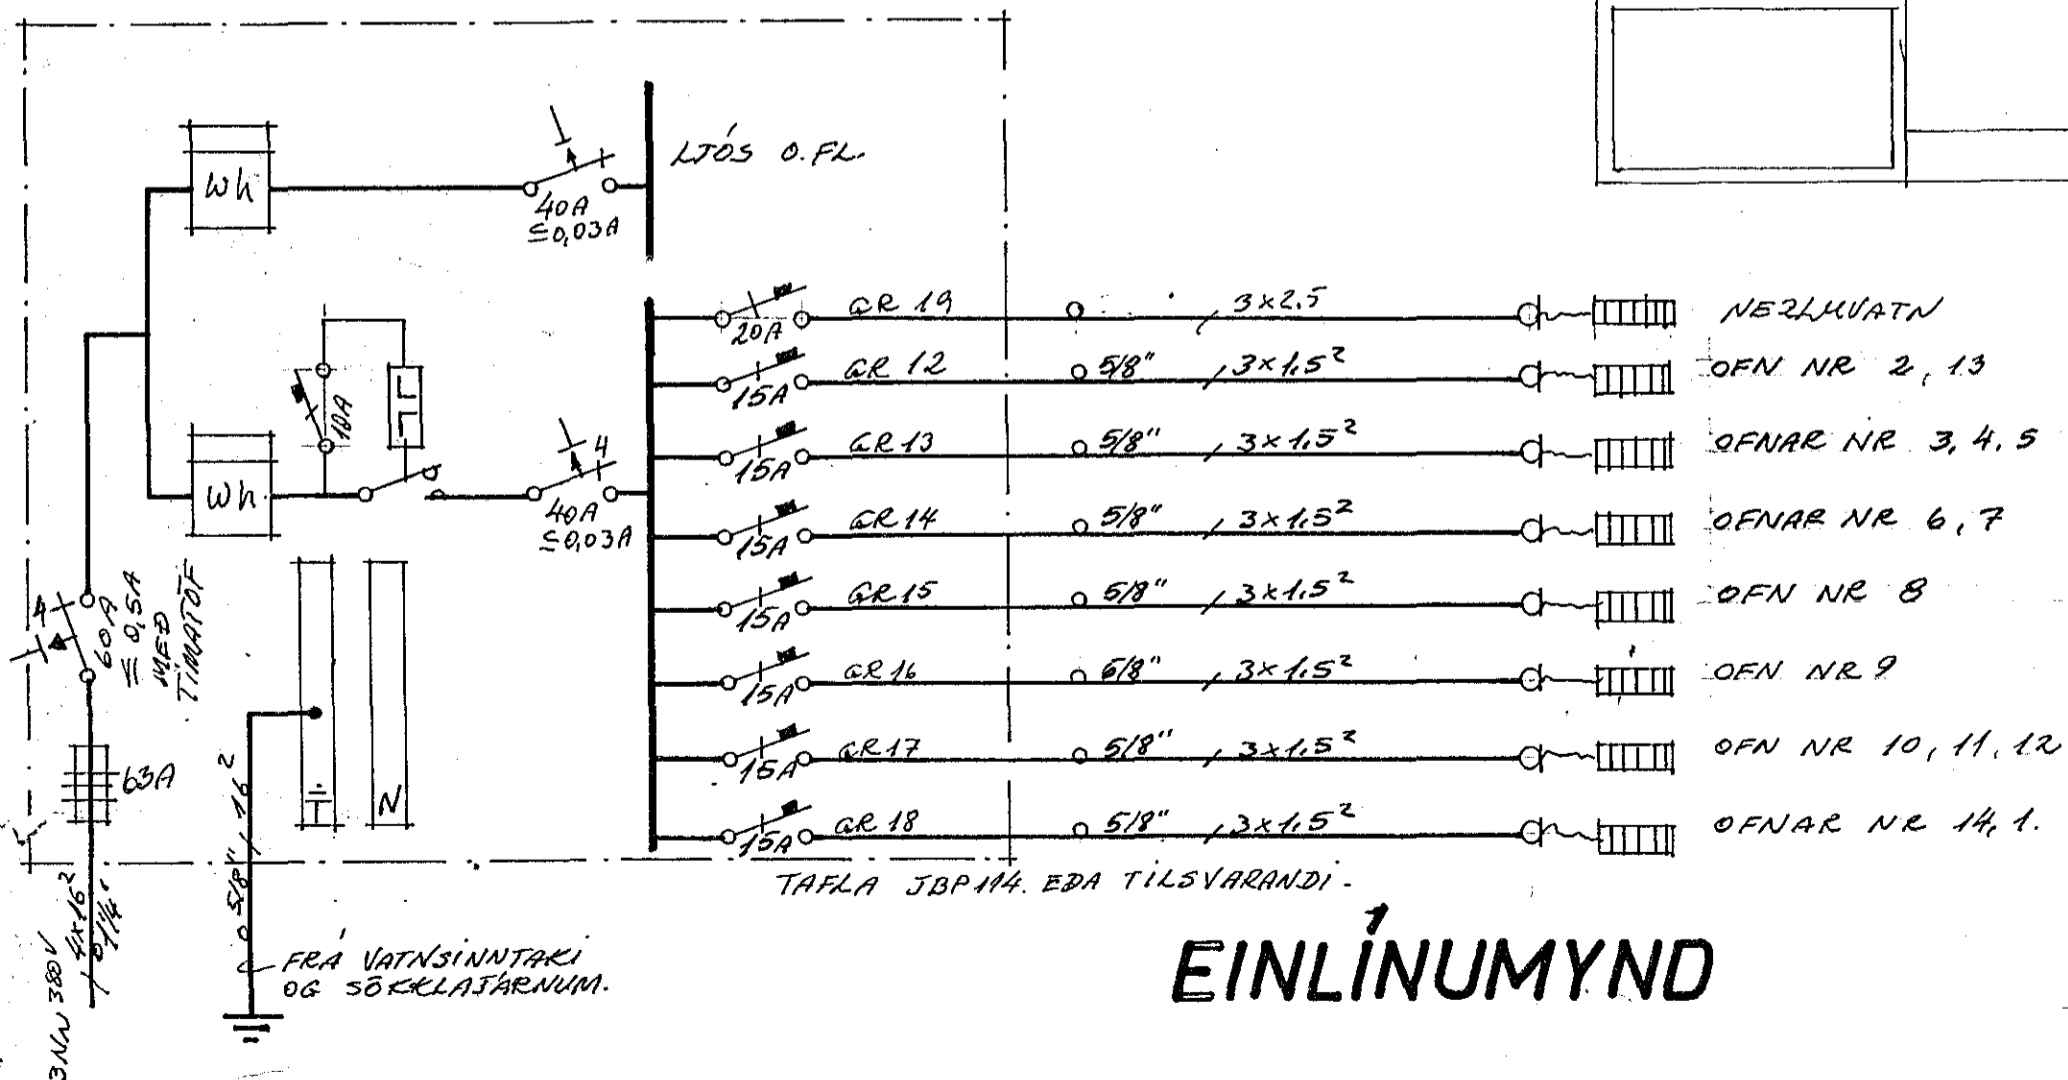

TAFLA JBP 14. EDA TILSVARANDI.

EINLÍNUMYND

OFNAR SKULU VERA BÓNIR SKIPTIROFUM
OG SVAÐVIRKUM HITASTILLUM

1396

HÚSNÆÐISMÁLASTÖFNUM RÍKISINS	
RAFHITUN	EINBÝLISHÚS VERK NR.
	78
ORT. 1971	M: 1:50 BLAÐ 1 af 1
BREITT APRÍL 1974. Magnús Þorgeirsson