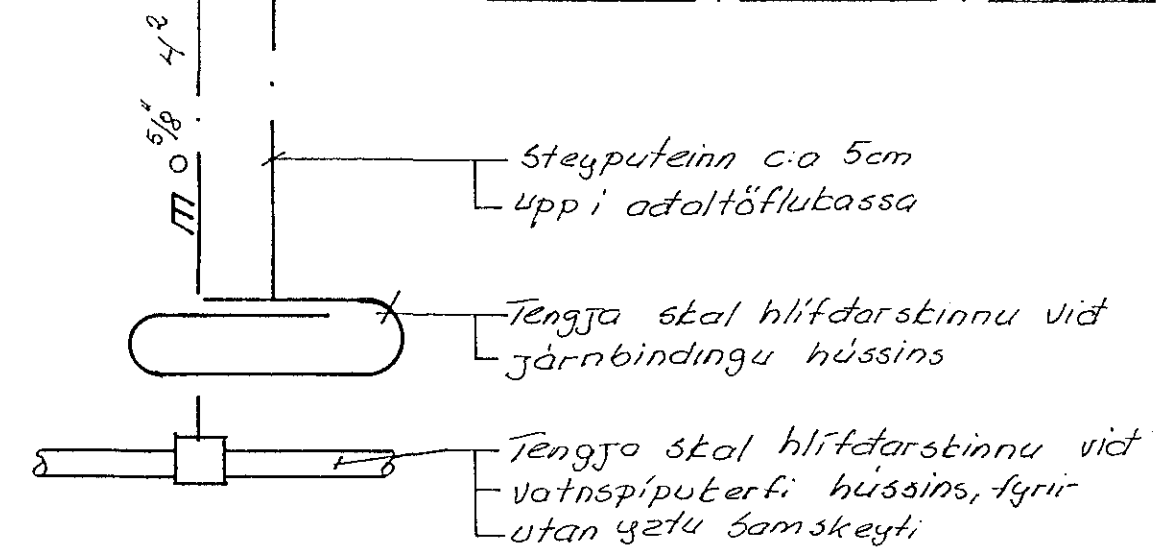

Bilgeymsla; Geymsla; Hiti  
Hiti  
Veikstraumstafli

**Tafli 1. 50x25**

Eldhús  
Eldhús  
þvottahús  
þvottahús  
Eldhús; Bordstofa  
Skóli; Dagstofa  
Bat; Börn; Hjón  
Búr; þvottahús; Andd

**Tafli 2. 20x35**

3/4" rör undir vask  
í eldhúsi

		<b>NOBULRVANGUR 48</b>	
		Ráðögn: Einlínurmynd Töflubýgging	
		Rafveita Halmarfjarðar	
BR.	DACS.	BREYTING	
VERKFRÆÐISTOFA ÁRMÚLA I REYKJAVÍK - Sími 83844		HANNAD 50	KVARDI
Sig. A. Oddsson		TEIKNAD 50	DACS. 26 apríl '73
		YFIRFARIÐ	NR. 73/0 BL. 2/2