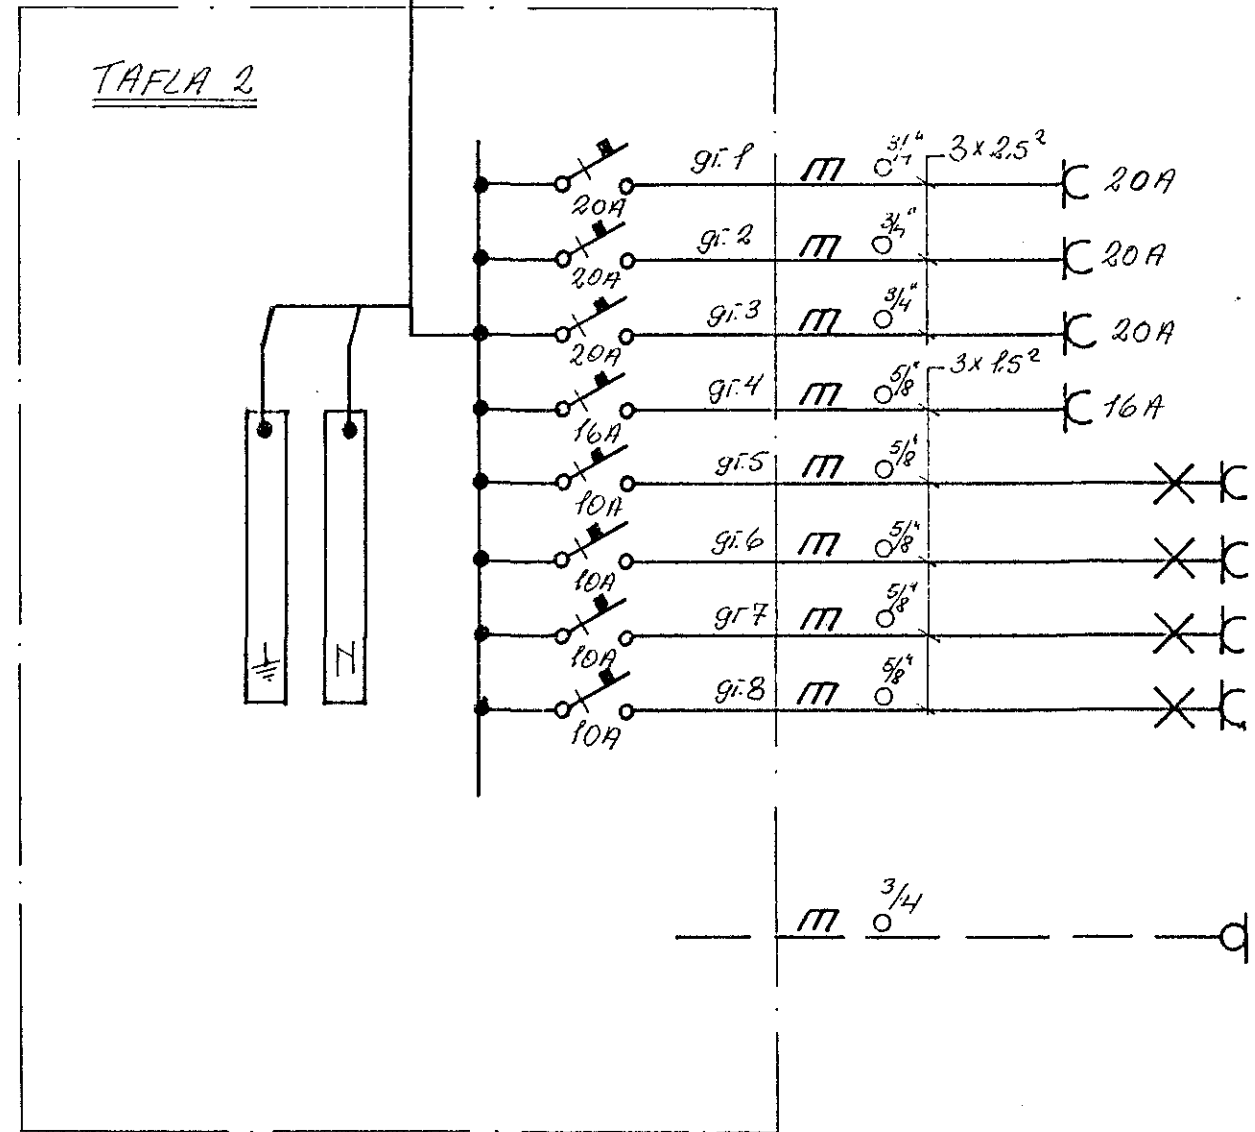

Bilgeymsla; Geymsla; Hiti  
Hiti  
Veikstraumstafli

**Tafli 1. 50x25**

Eldhús  
Eldhús  
þvottahús  
þvottahús  
Eldhús; Bordstofa  
Skóli; Dagstofa  
Bat; Börn; Hjón  
Búr; þvottahús; Andd

**Tafli 2. 20x35**

3/4" rör undir vask  
í eldhúsi

		<b>NOBULRVANGUR 48</b>	
		Ráðögn: Einlínurmynd Töflubýgging	
		Rafveita Halmarfjarðar	
BR.	DACS.	BREYTING	
VERKFRÆÐISTOFA ÁRMÚLA I REYKJAVÍK - Sími 83844		HANNAD 50	KVARDI
Sig. A. Oddsson		TEIKNAD 50	DACS. 26 apríl '73
		YFIRFARIÐ	NR. 73/0 BL. 2/2