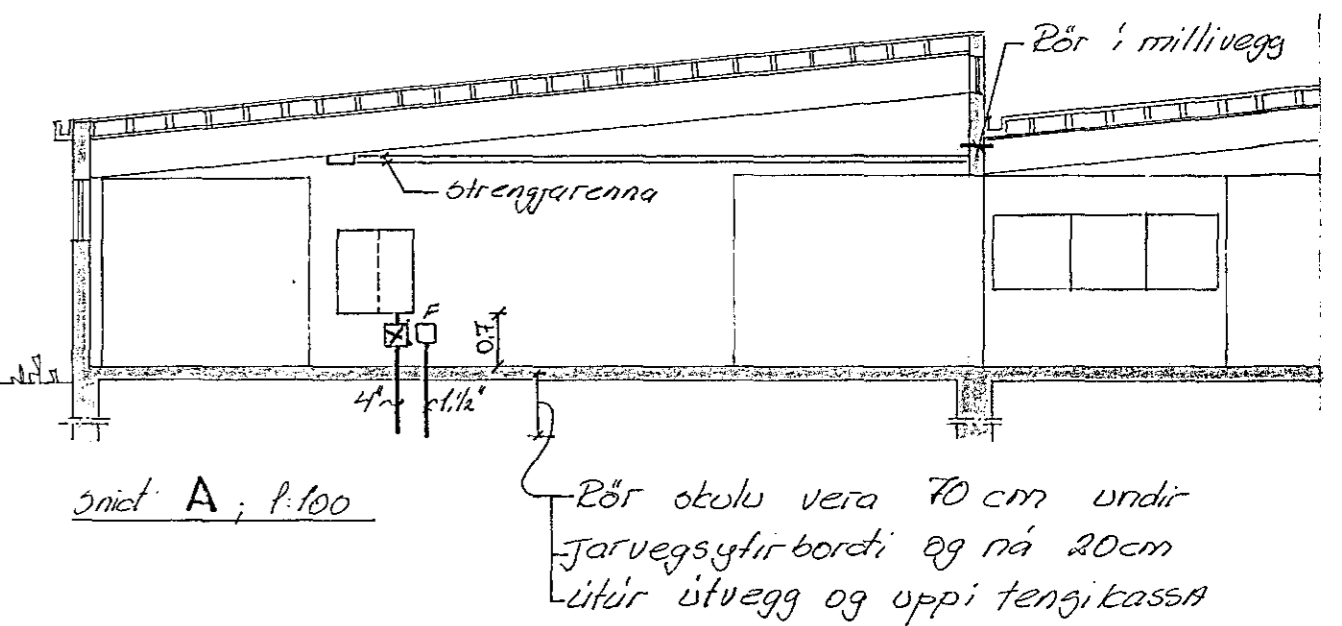

ATH.
 STÆRÐIR OG FJÖLDI VÉLA ÓÁLUEÐIN
 UPPLÝSINGAR VEITTAÐ A BYGGINGARTÍMA

Afstöðlumynd 1:500

		DALSHRAUN 10 Hafn	
		EYFLAGNAT: Vælar;	
		Afstöðlumynd; snit	
		Rafveila Hafnarfjardar	
BR.	DAGS.	BREYTING	
VERKFRÆÐISTOFA ÁRMÚLA 1		HÁNNAD 60	KVARDI 1:50
REYKJAVÍK - Sími 83844		TEIKNAD 60	DAGS 16. sept. '83
Sigr. S. Eddisson		YFIRFARID	NR. 7327 BL. 4/