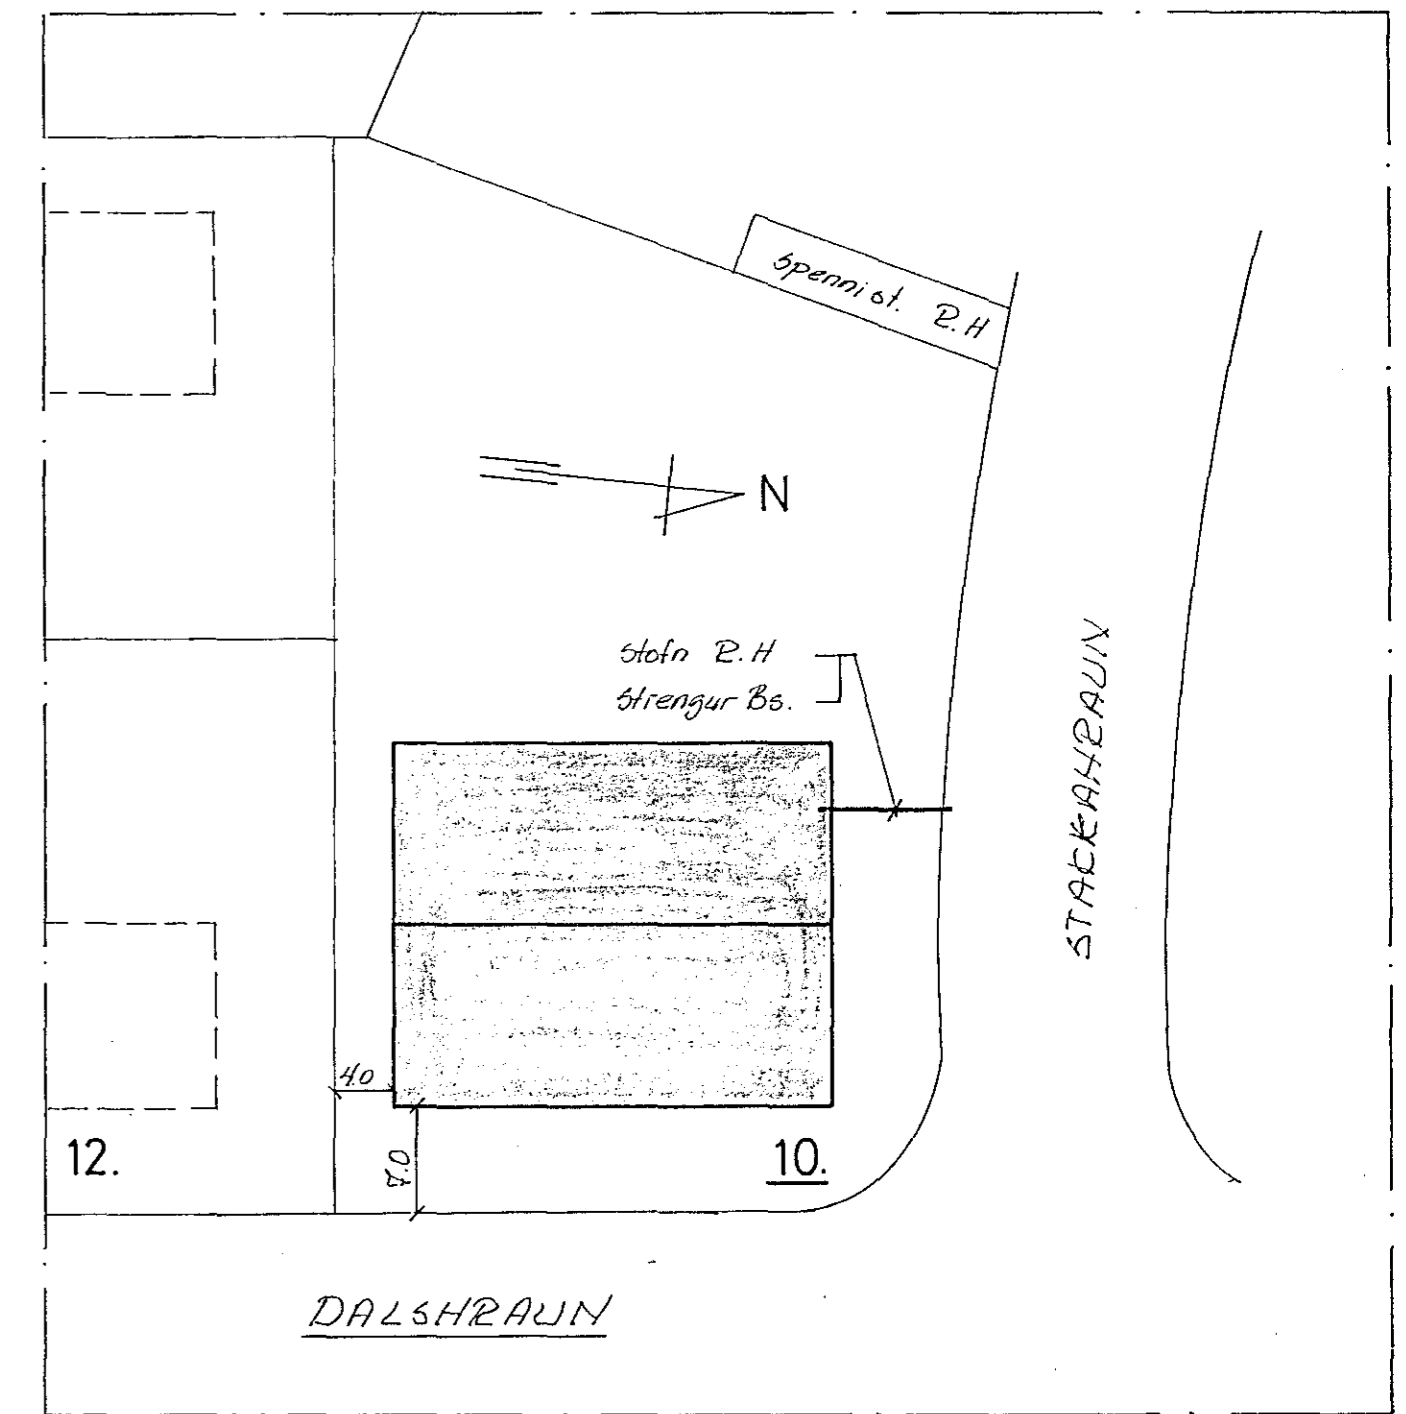

ATH.
 STÆRÐIR OG FJÖLDI VÉLA ÓÁLUEÐIN
 UPPLÝSINGAR VEITTAÐ A BYGGINGARTÍMA

Afstöðlumynd 1:500

		DALSHRAUN 10 Hafn	
		EYFLAGNAT: Vælar;	
		Afstöðlumynd; snit	
		Rafveila Hafnarfjardar	
BR.	DAGS.	BREYTING	
VERKFRÆÐISTOFA ÁRMÚLA 1		HÁNNAD 60	KVARDI 1:50
REYKJAVÍK - Sími 83844		TEIKNAD 60	DAGS 16. sept. '83
Sigr. S. Eddisson		YFIRFARID	NR. 7327 BL. 4/