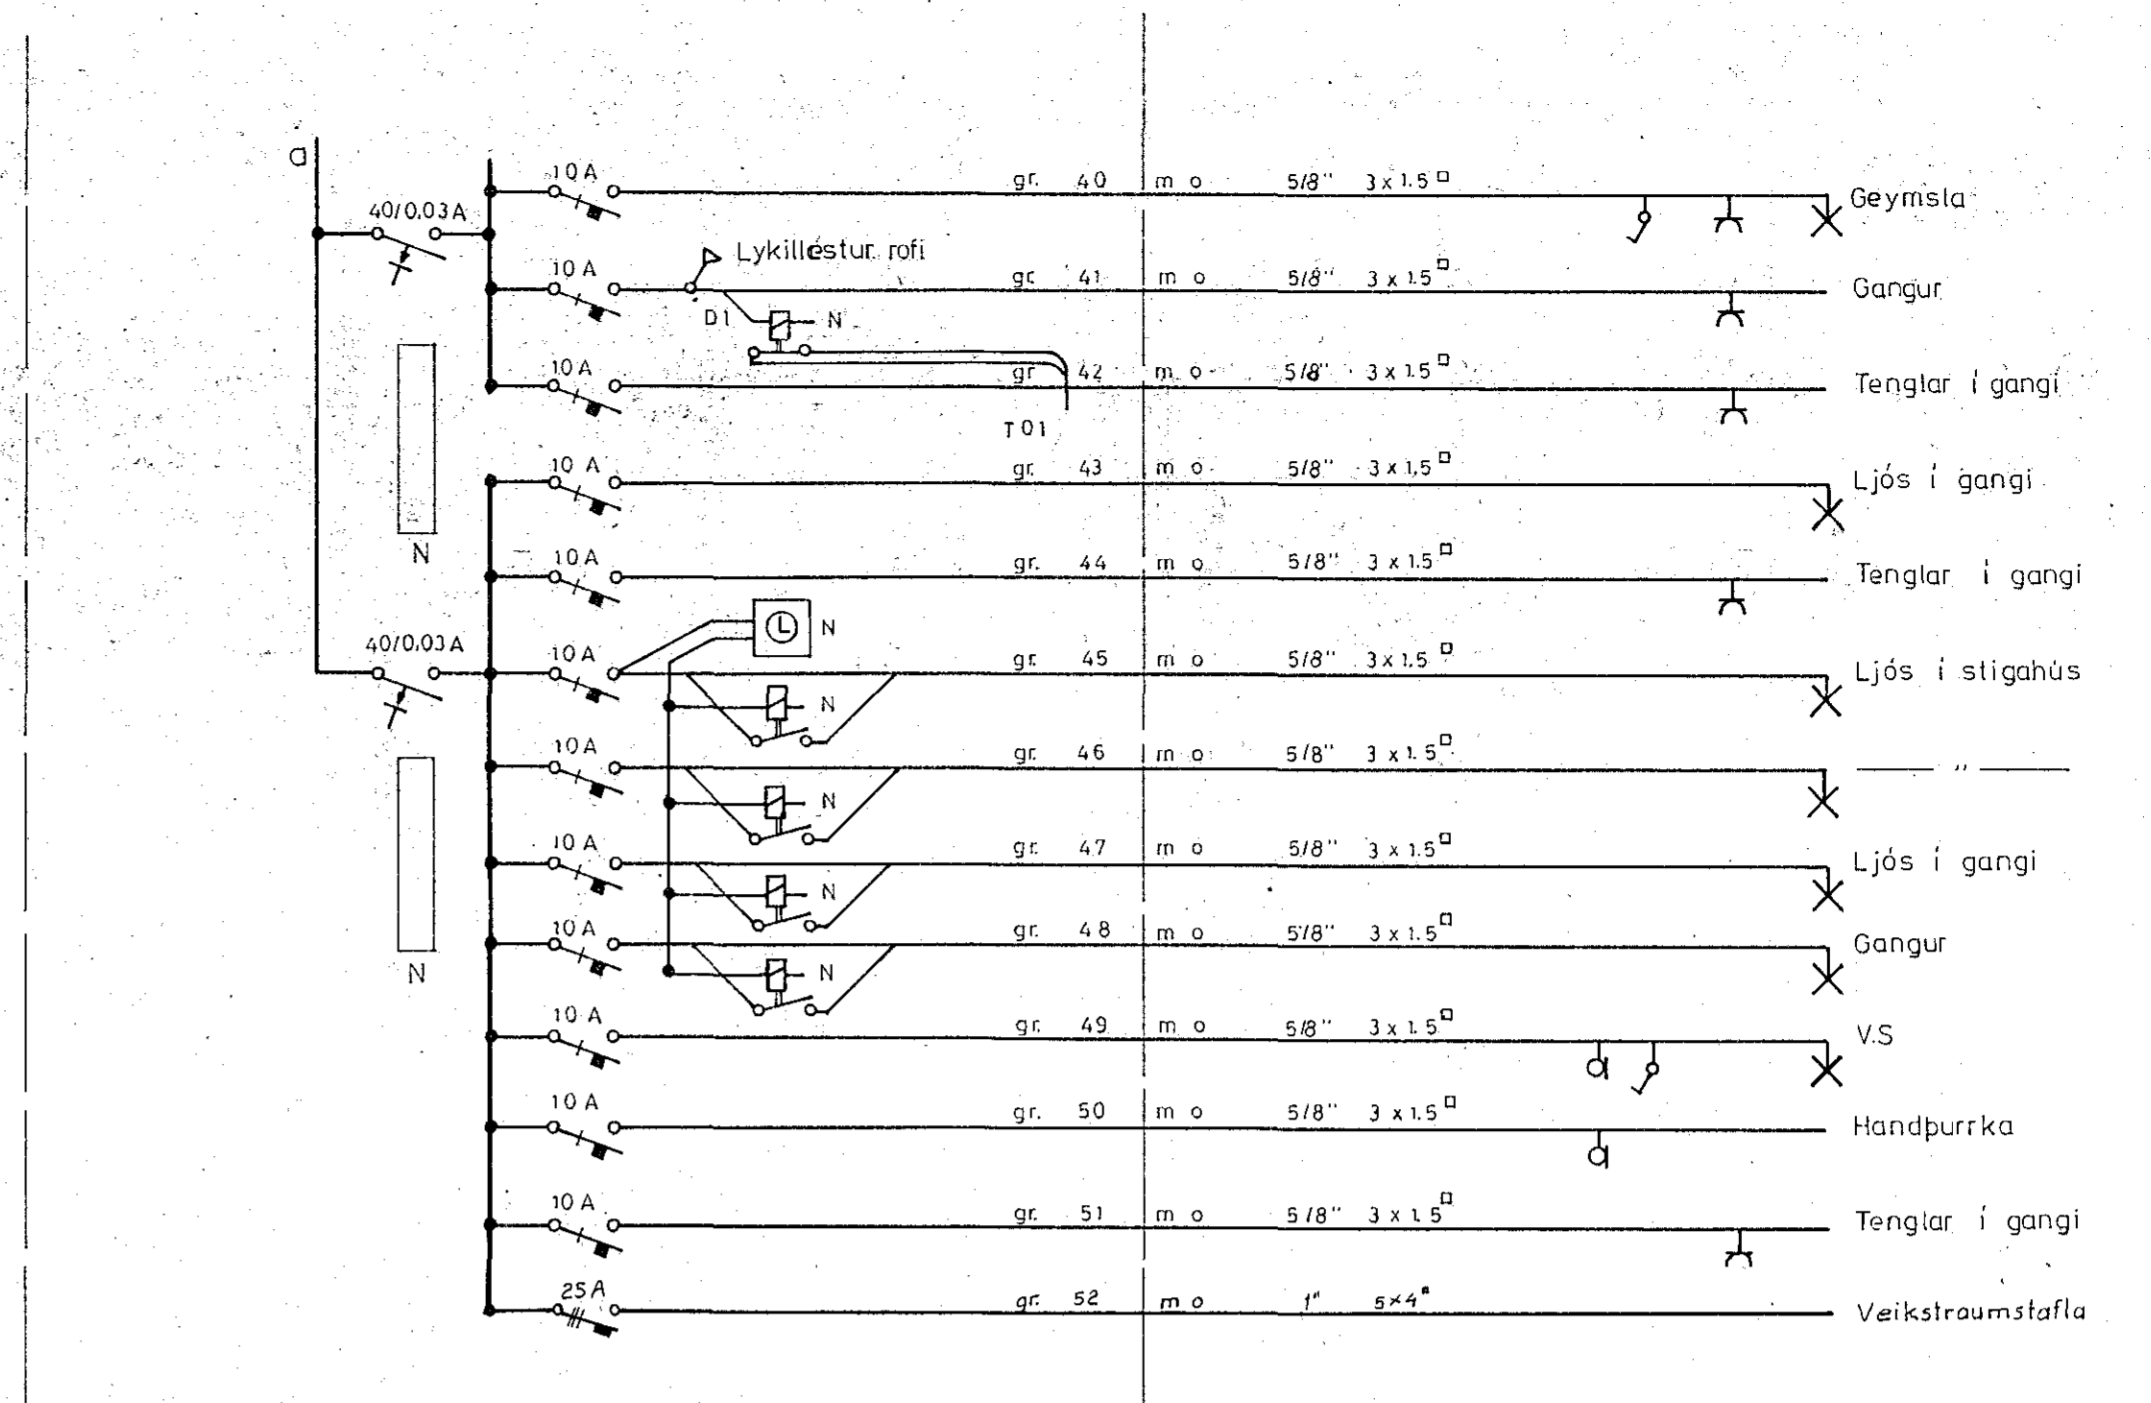

TAFLA T.02

BR. NR.	ÍDAGS	BREYTING
44	1	246
VERK.	BLAD	FRH. BL
1004	25	26
KVARÐI		
HANNAÐ	TEIKNAD	YFIRF.
REYKJAVÍK	Febr	
D.S. HRAFNISTA HAFNARFIRÐI Einlínunmynd kjallara Rafhönnun SKIPHOLT 1 SIMI 12666		