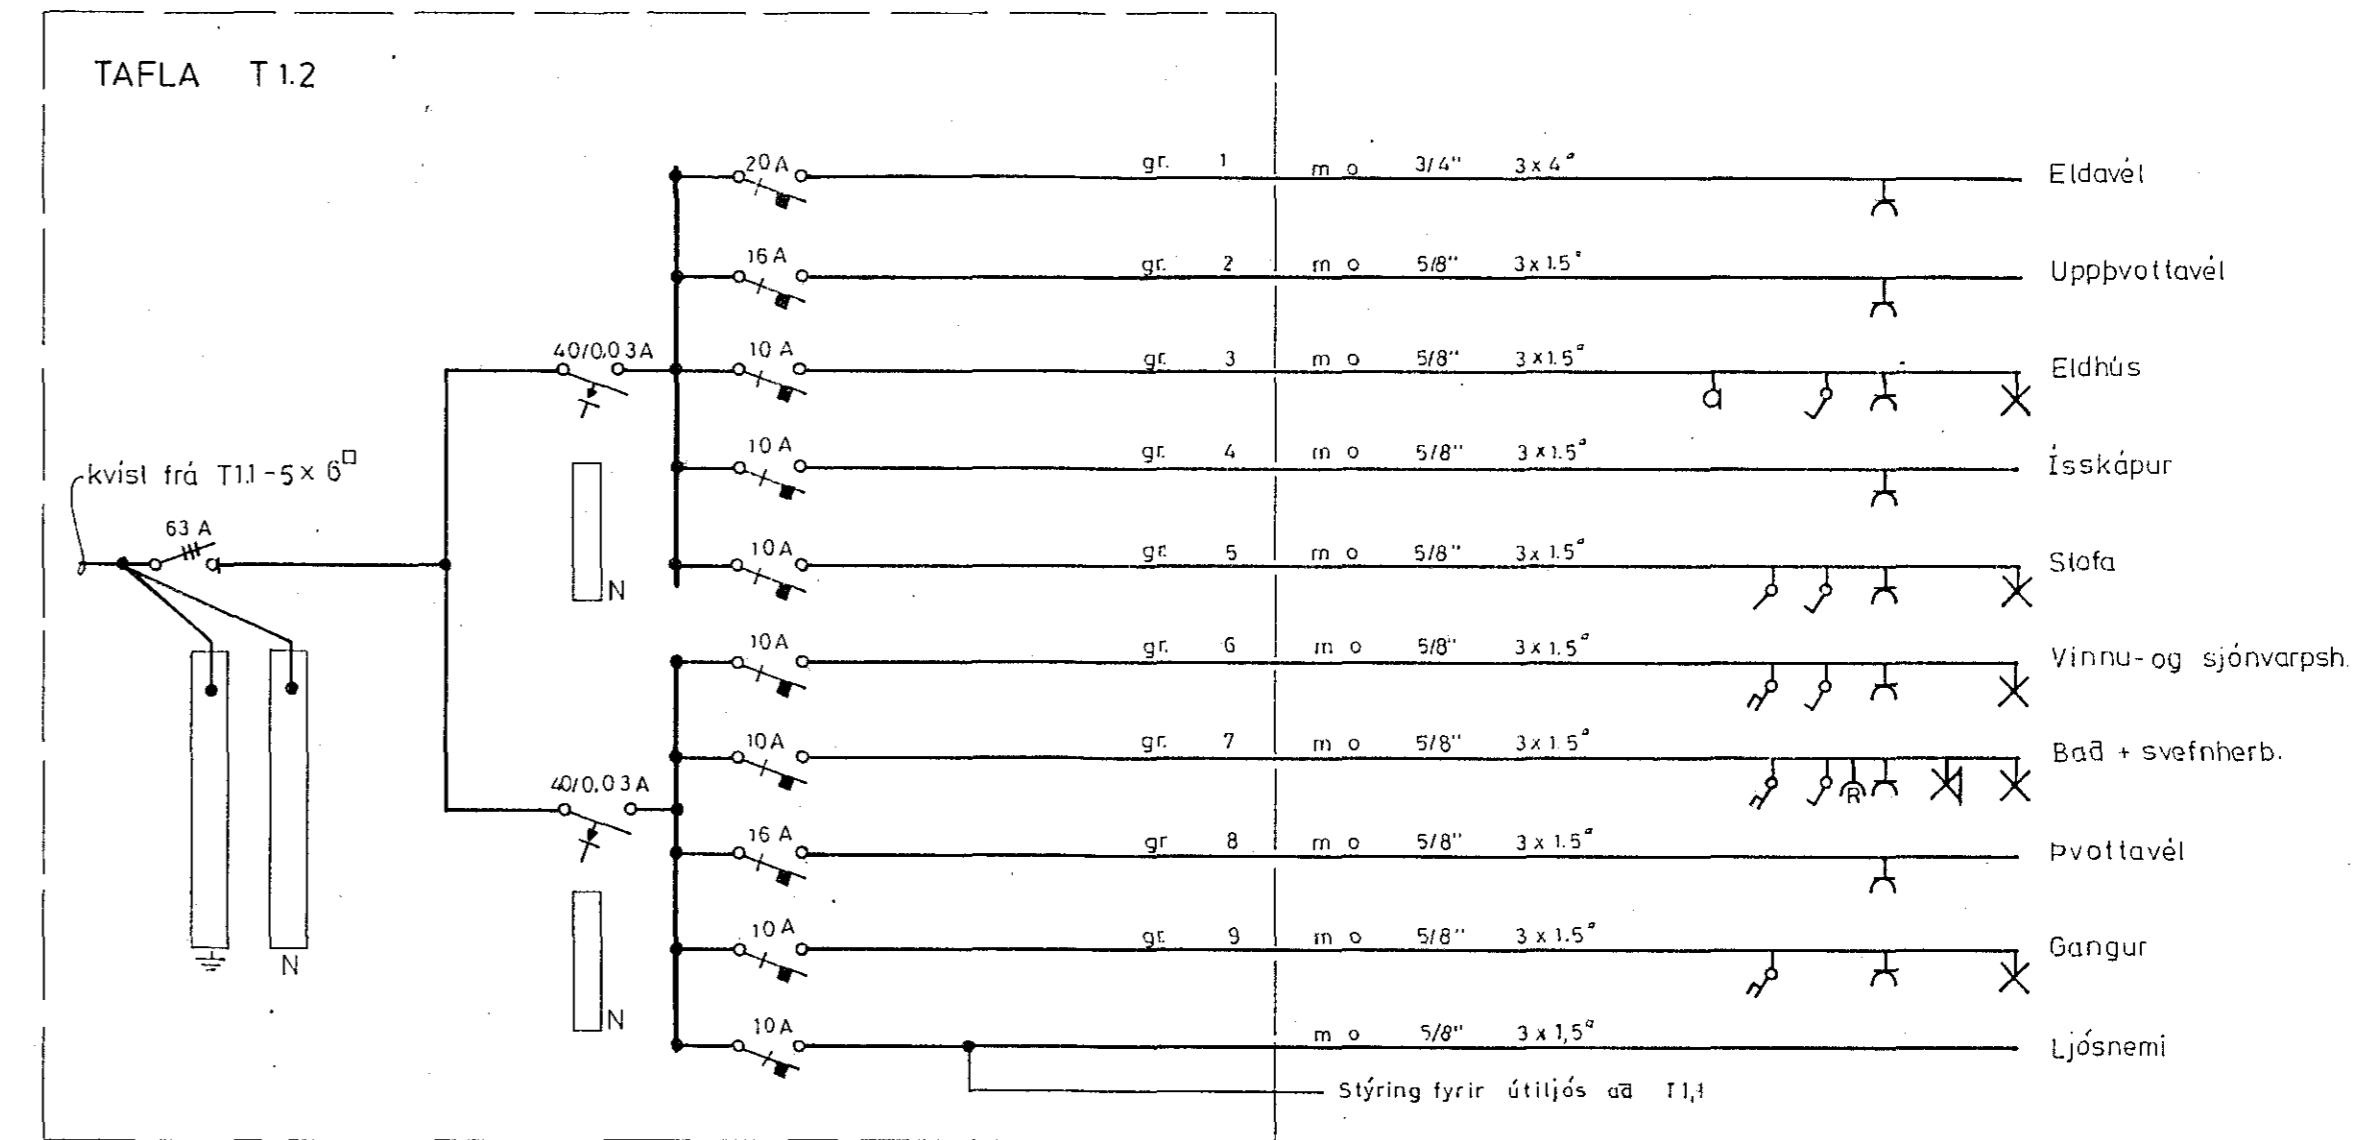

TAFLA T.1.1

TAFLA T.1.2

TAFLA T.1.3

BR. NR.	1048	DAGS.	248
TEIKNINGAR NR.	1048	BLAD.	FRH. BL.
VERK.	1004	27	28
KVARDI			
HANNAÐ	TEIKNAD	YFIRF.	
REYKJAVIK	Mars '75		
Daði Eguðsson			

BREYTING

D.A.S HRAFNISTA HAFNARFIRÐI

Einlinumynd T.1.1 T.1.2 og T.1.3

Rafhönnun SKIPHOLT 1 SIMI 12666