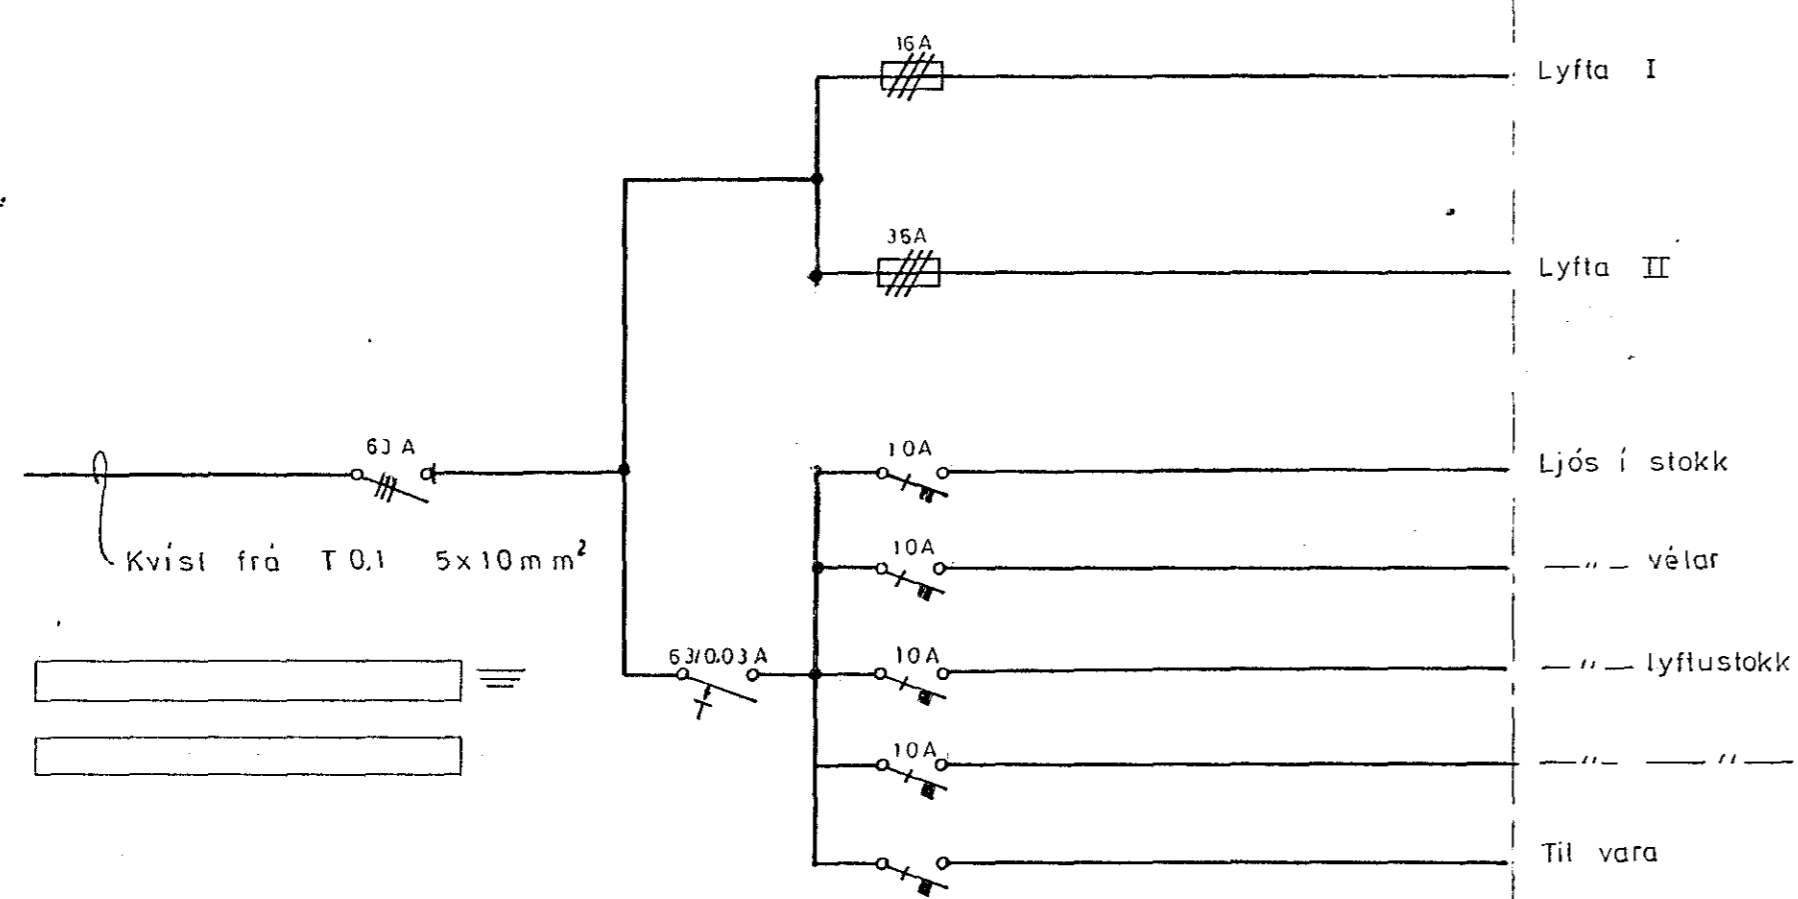

TAFLA T52

SKÝRINGAR: (FYRIR NEYÐARLÝSINGU)

- D1 220 Volta spóla í T02
- D2 " " " T11
- D3 " " " T21
- D4 " " " T31
- D5 " " " T41
- D6 " " " T51
- D7 " " " T52
- D8 " " " T51
- D9 " " " T01
- D10
- D11

- L1 Advörun frá T02
- L2 " " " T11
- L3 " " " T21
- L4 " " " T31
- L5 " " " T41
- L6 " " " T51
- L7 " " " Lyftum
- L8 " " " Loftrestingu
- L9 " " " Brunavíðvörðun
- L10
- L11
- L12 Sameiginleg aðvörun í húsvaðabúð

Allar spólar C eru sláðsettar í toflu T01

Merka skal ljós á toflu T01 með þeim orðum sem eru undir strikuð.

TAFLA T53

Stýring á aðvörun fyrir neyðartilýsingu.

BR. NR.	1004	DAÐS	1	BREYTING	
TEIKNINGAR NR.	44		252	DAS HRAFNISTA HAFNARFIRÐI	
VERK	1004	BLAD	31	FRH. BL.	32
KVAFREI				Einlínunmynd 5 hæð hús A	
HANNAÐ	24/66	TEIKNAD	RV	YFIRF.	
REKJAVAK					