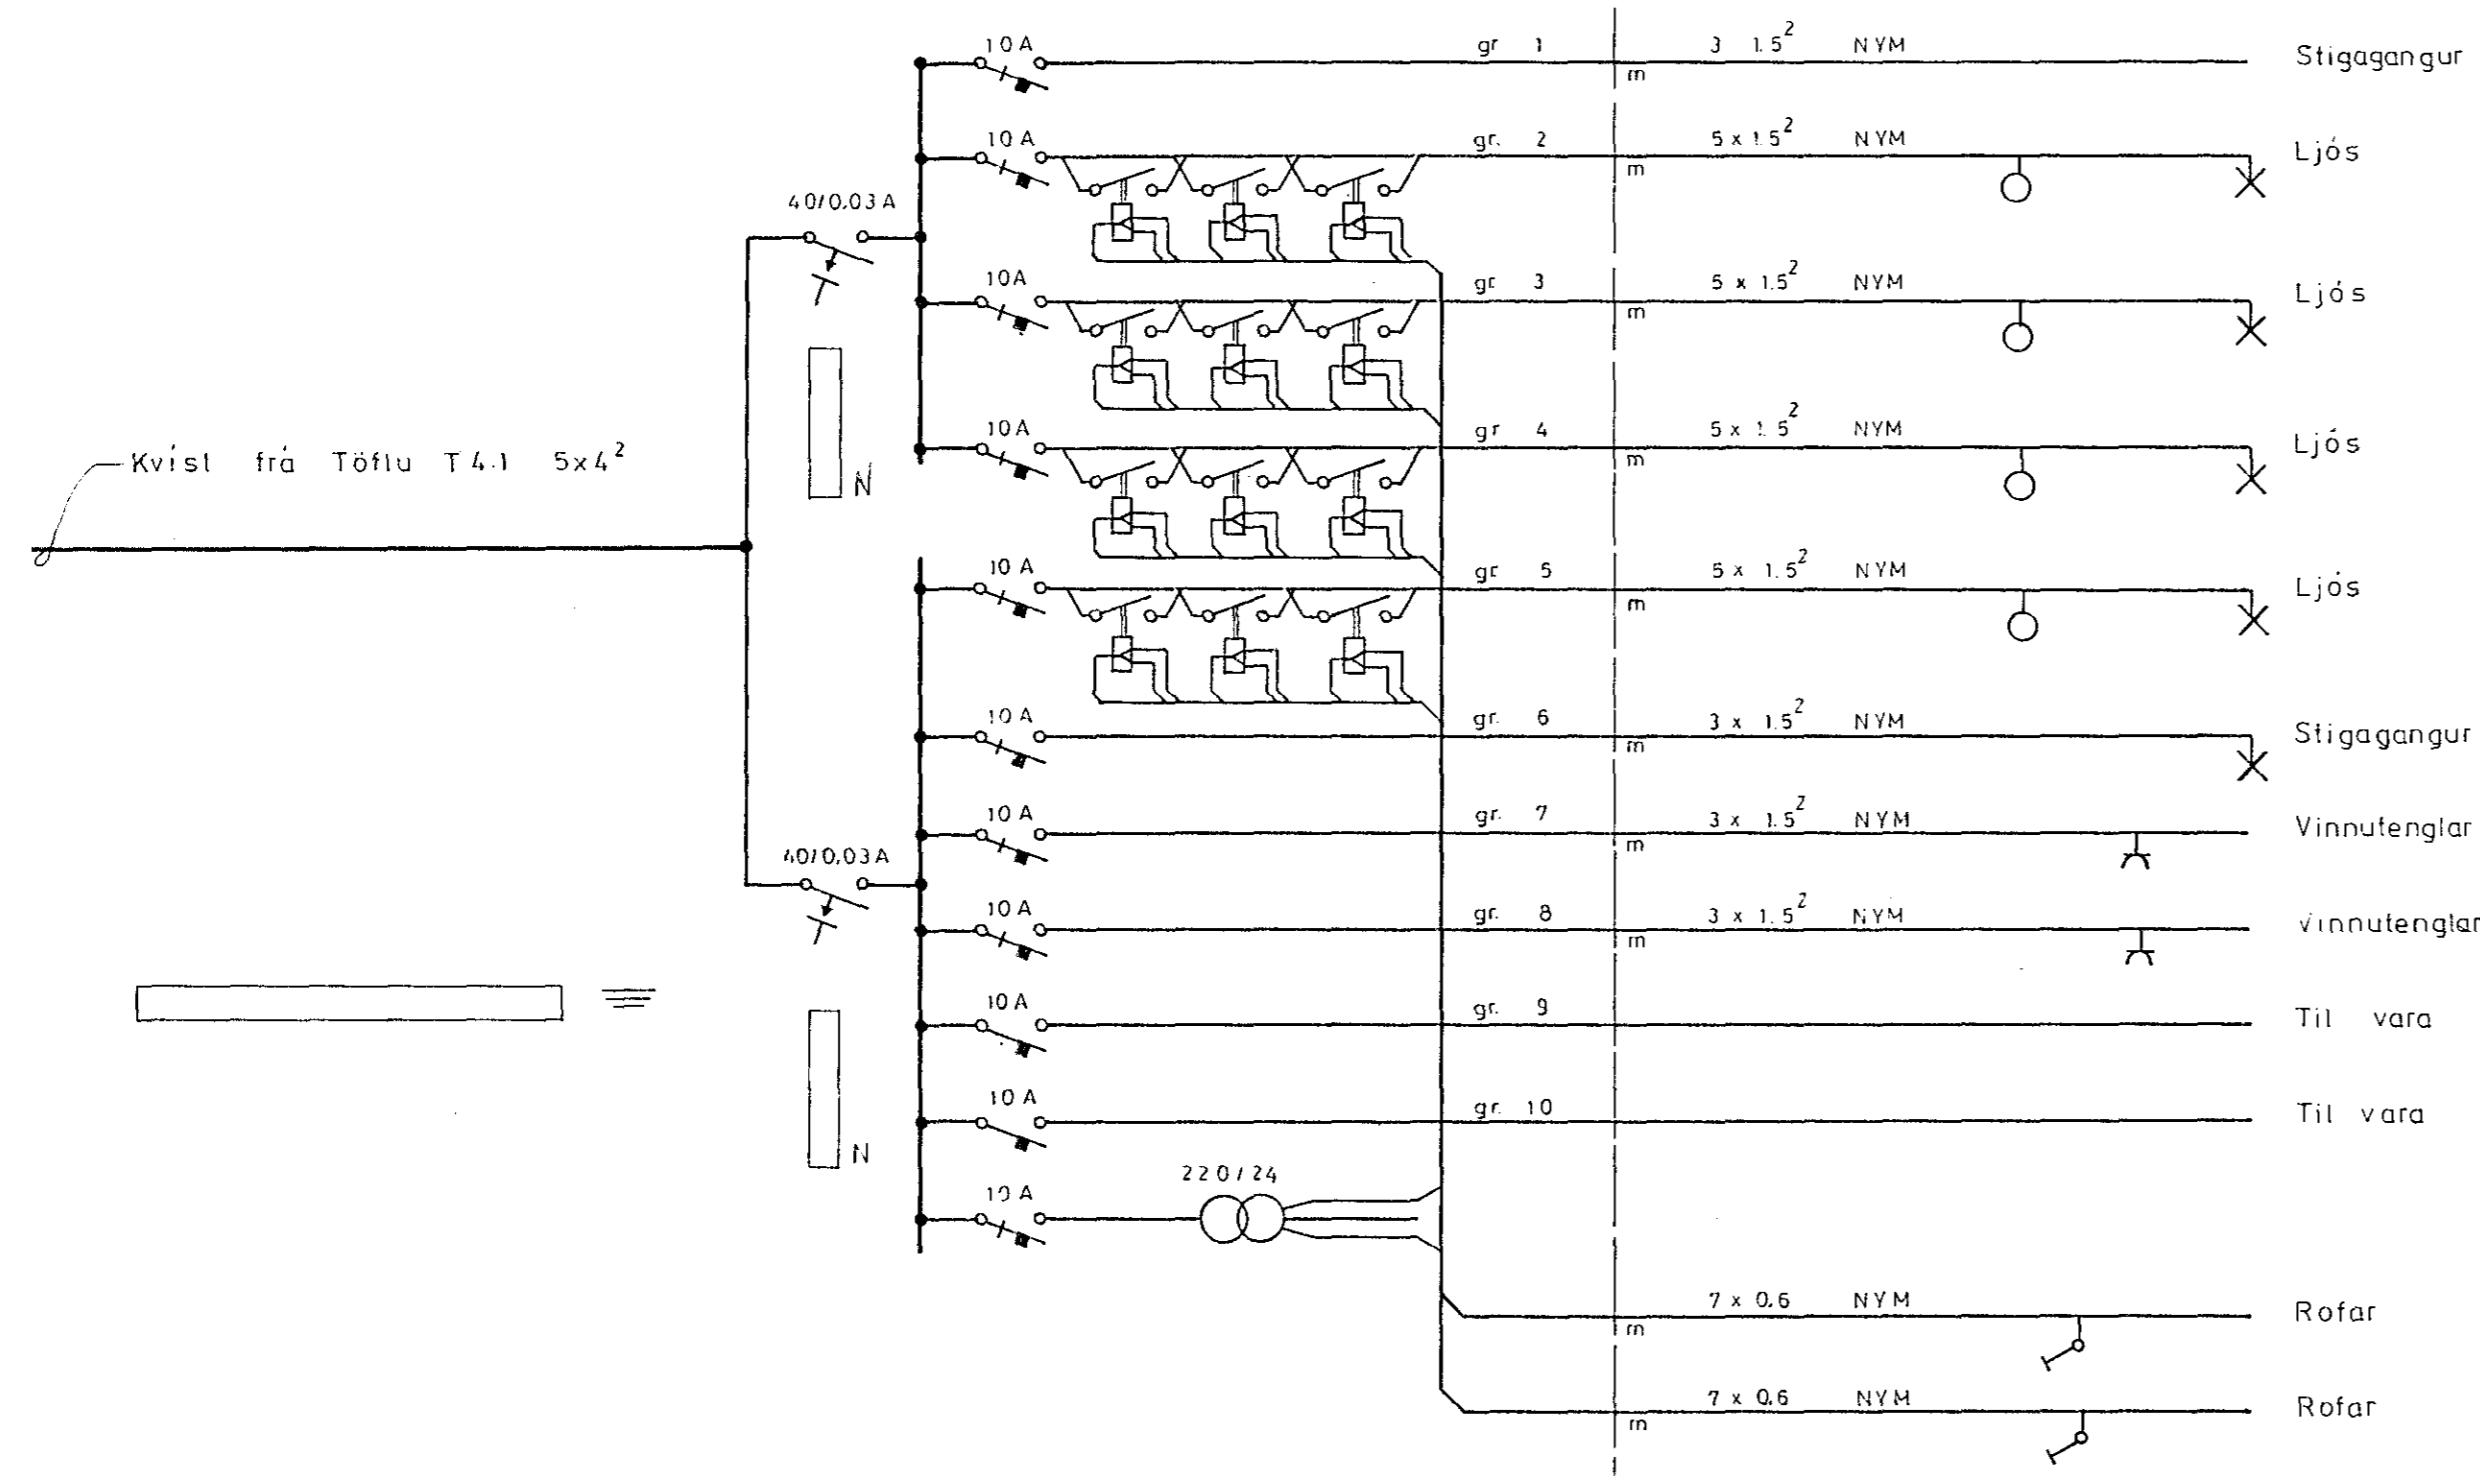

TAFLA T52

SKÝRINGAR: (FYRIR NEYÐARLÝSINGU)

- D1 220 Volta spóla í T02
- D2 " " " T11
- D3 " " " T21
- D4 " " " T31
- D5 " " " T41
- D6 " " " T51
- D7 " " " T52
- D8 " " " T51
- D9 " " " T01
- D10
- D11

- L1 Advörun frá T02
- L2 " " " T11
- L3 " " " T21
- L4 " " " T31
- L5 " " " T41
- L6 " " " T51
- L7 " " " Lyftum
- L8 " " " Loftrestingu
- L9 " " " Brunavíðvörðun
- L10
- L11
- L12 Sameiginleg aðvörun í húsvaðabúð

Allar spólar C eru sláðsettar í toflu T01

Merka skal ljós á toflu T01 með þeim orðum sem eru undir strikuð.

TAFLA T53

Stýring á aðvörun fyrir neyðartilýsingu.

BR. NR.	1004	DAÐS	1	BREYTING	
TEIKNINGAR NR.	44		252	DAS HRAFNISTA HAFNARFIRÐI	
VERK	1004	BLAD	31	FRH. BL.	32
KVAFREI				Einlínunmynd 5 hæð hús A	
HANNAÐ	24/66	TEIKNAD	RV	YFIRF.	
REKJAVAK					