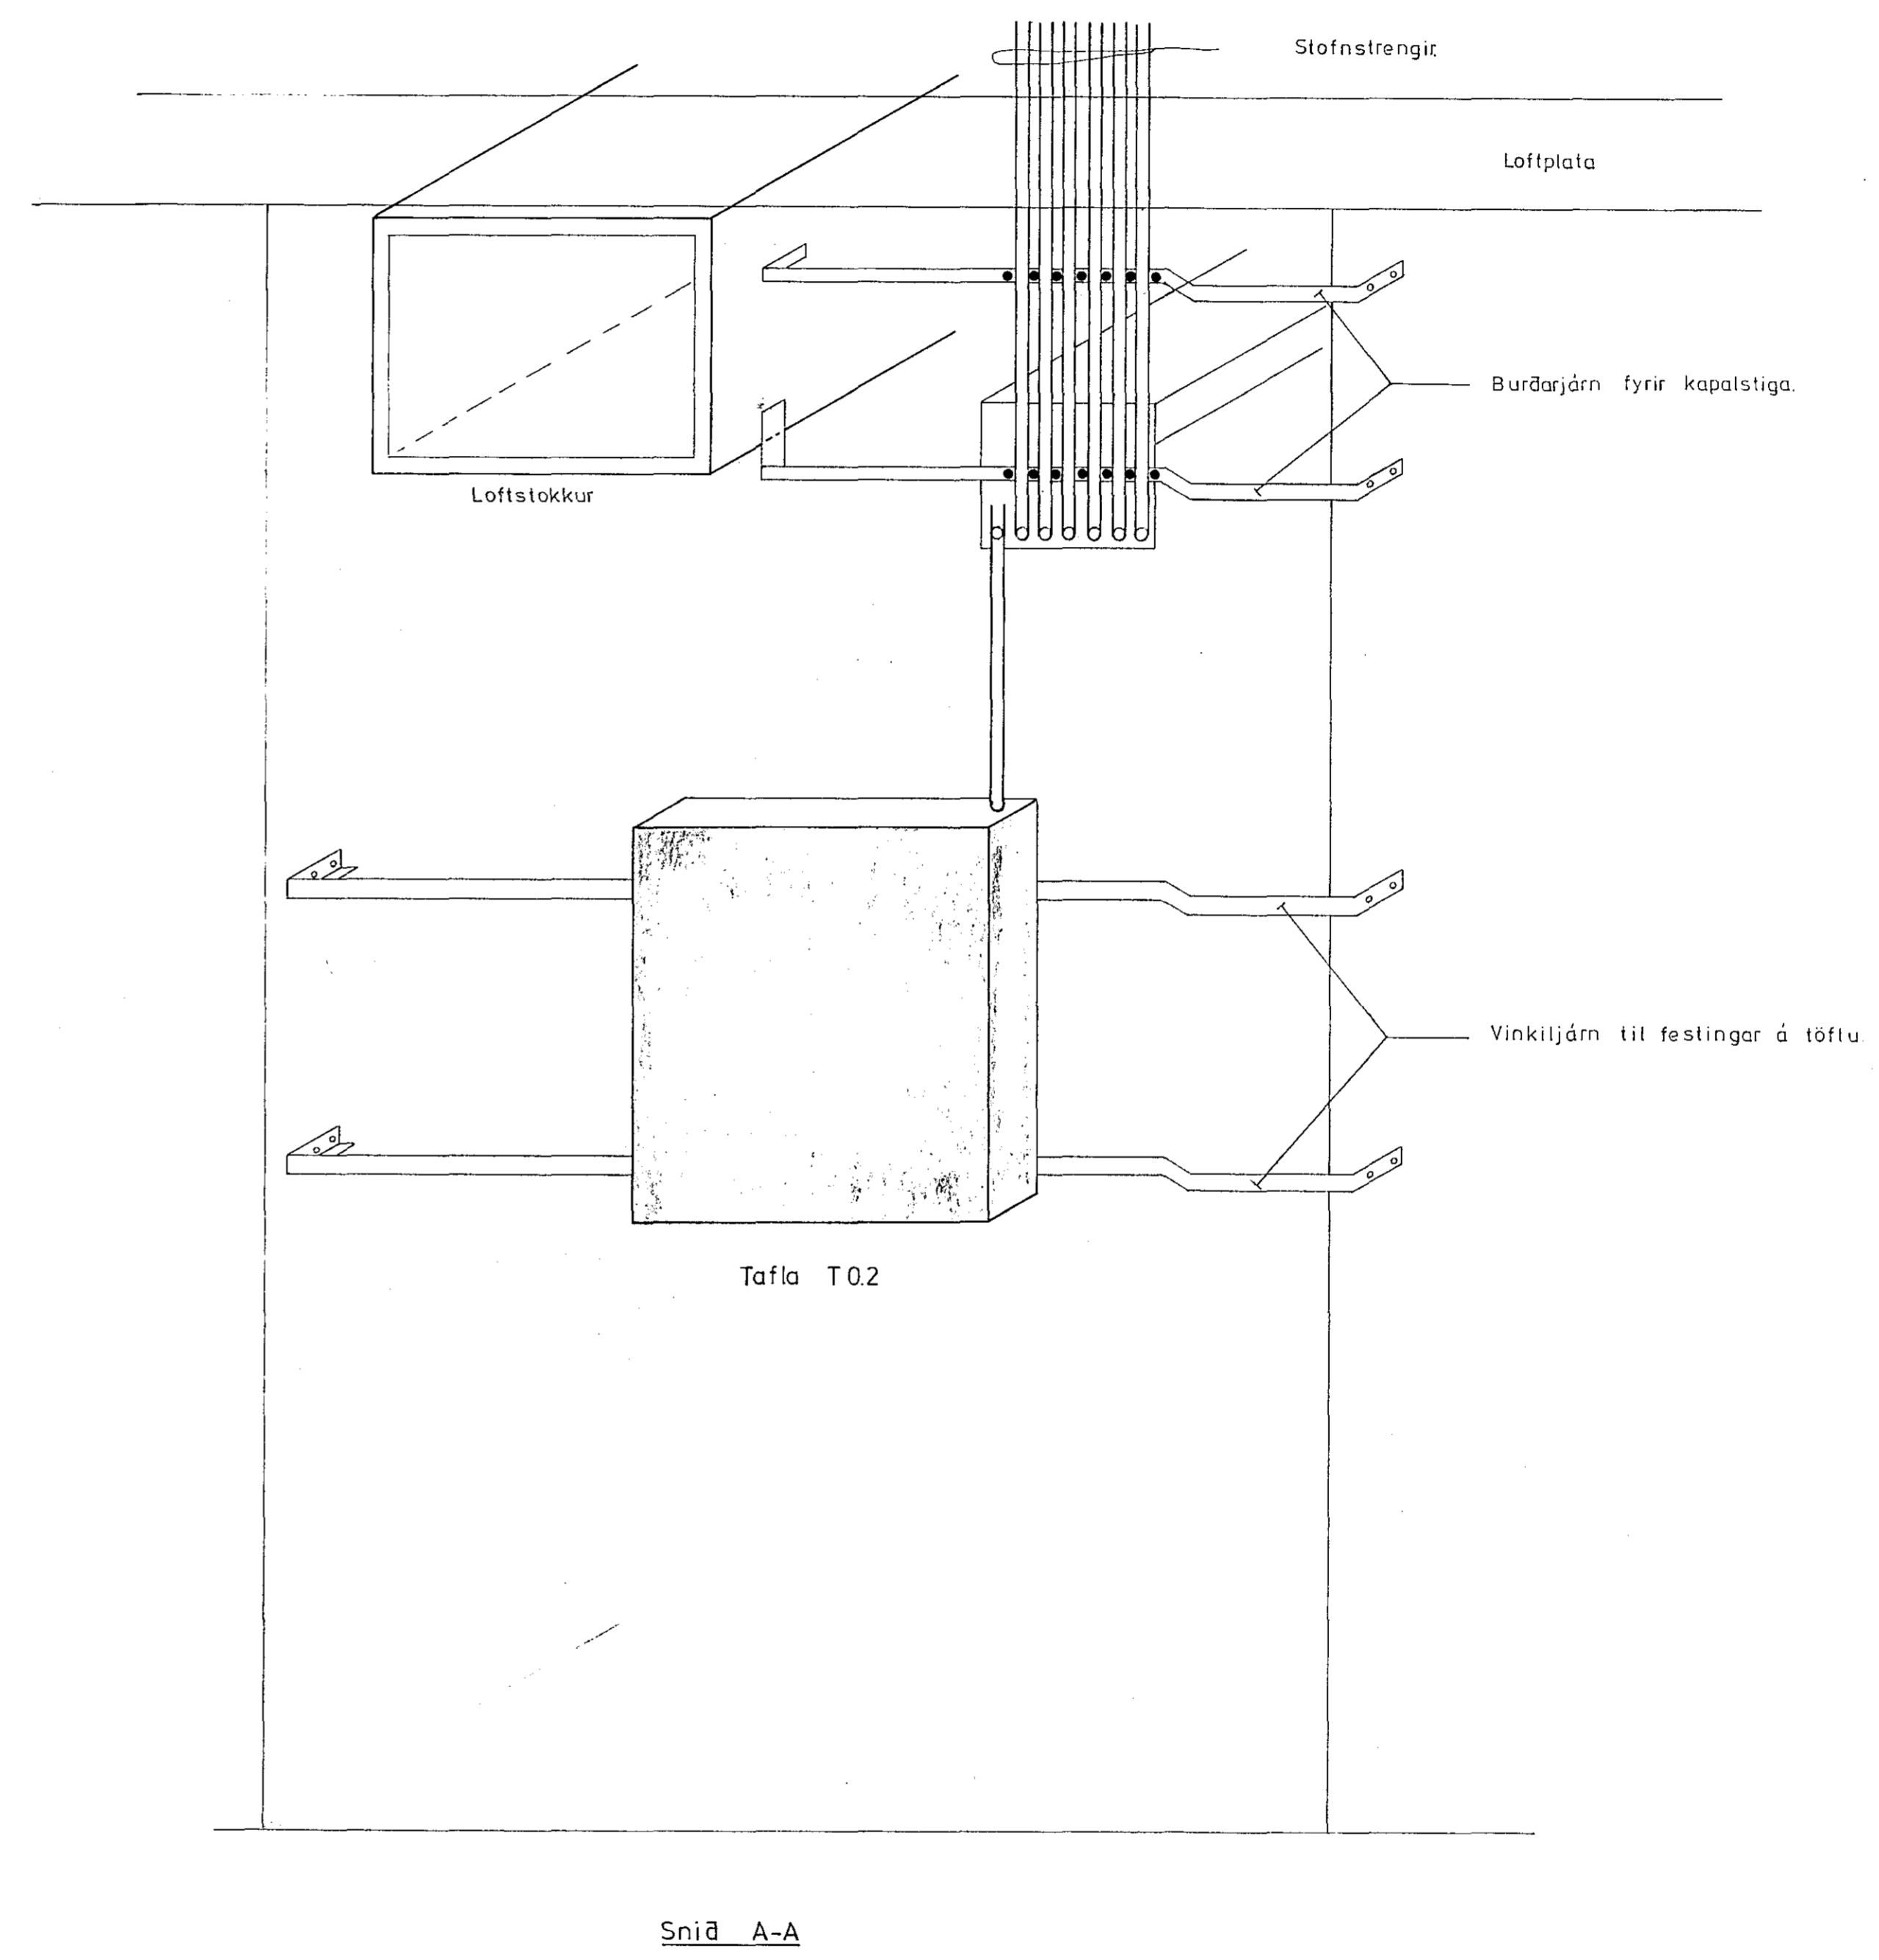

Grunnmynd M.1:10

IBR. NR.	IDAGS.	BREYTING
TEIKNINGAR NR.	258	D.A.S HRAFNISTA HAFNARFIRÐI
VERK. BLAÐ	FRH. BL.	FRAGANGUR A TÖFLUM OG STRENGJUM
1004	37	Í KJALLARA.
KVARDI	1:10	
HANNAD	TEIKNAD	YFIRF.
6.6	R.V.	
REYKJAVÍK		
Svein H. Guðsson		<b>Rafhönnun</b>
		SKIPHOLT 1 SÍMI 12666