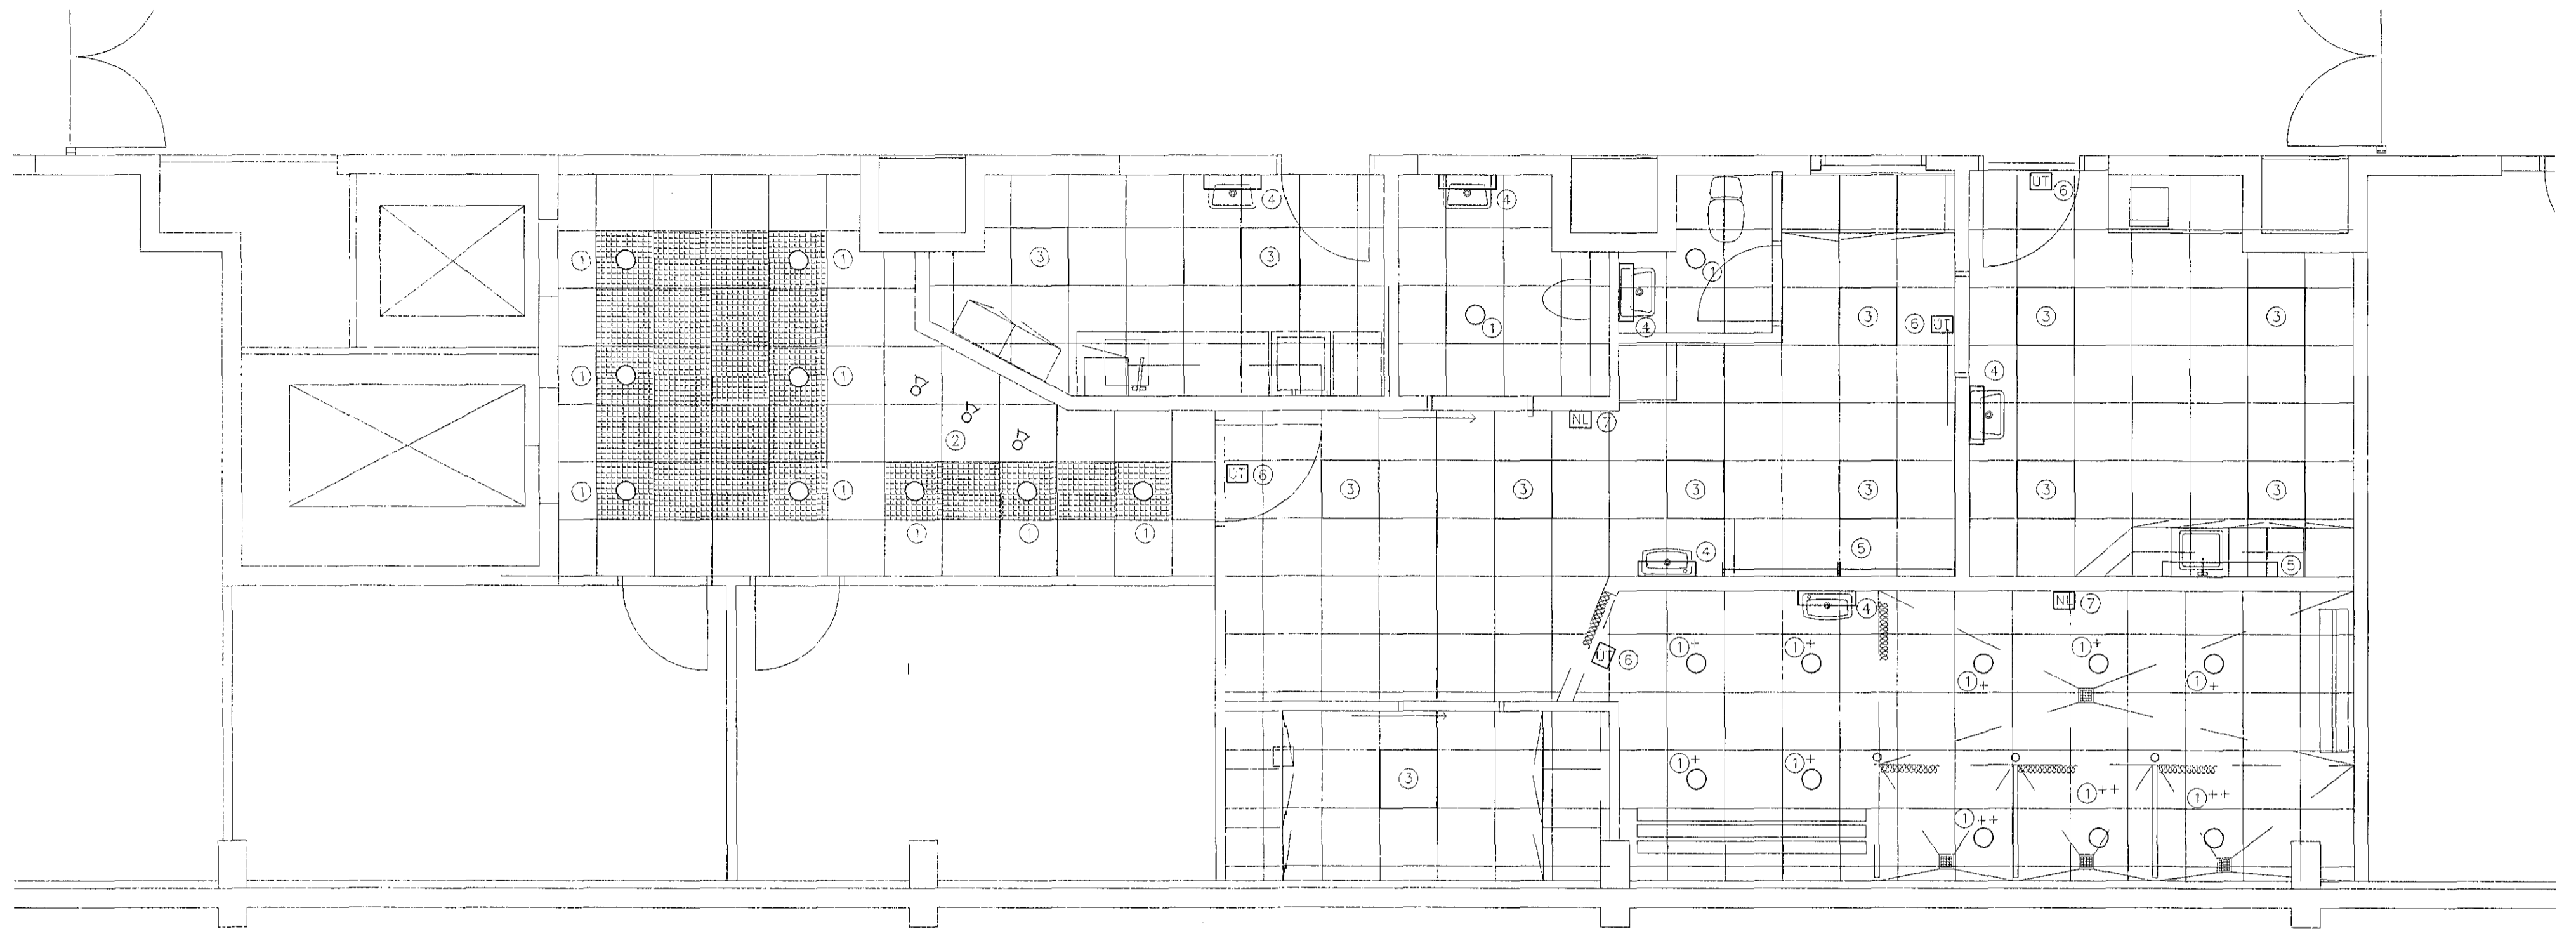

GRUNNMYND 1:50

SKÝRINGAR:

- ① : DOWNLIGHTER 2x18W ①+ IP44 ①++ IP54
- ② : SMÁSPENNULJÓS Í LOFTI, STILLANLEGUR LJÓSGEISLI
- ③ : 4x18W INNFELDUR FLURLAMPI, PARAPOLU LJÓSHLIF
- ④ : 1x18W FLURLAMPI FYRIR OFAN SPECIL
- ⑤ : 1x36W UNDIRSKÁPSLAMPI
- ⑥ : ÚT LJÓS 1 STUNDA RAFHLADA
- ⑦ : NEYDARLÝSING 1x8W 1 STUNDA RAFHLADA

BR. DAÖS. BREYTING REIKN. TEIKN.

HRAFNISTA VIÐ SKJÓLVANG HAFNARFIRDI

RAFORKUVRKI
LAMPAPLAN
GRUNNMYND

HANNAÐ/TEIKN. KG/VK
ATH.
SAMÞYKKT
KT.

KVARDI 1:50 REYKJAVÍK 27.03.2000

VÉRKNR. TEIKN. NR. BR.
00156 6.201

VSÓ
VSÓ RÁÐGJÖF

BORGARTÚNI 20, 105 REYKJAVÍK, Sími 585-9000, Símbref 585-9010, Netfang vsó@vsó.is