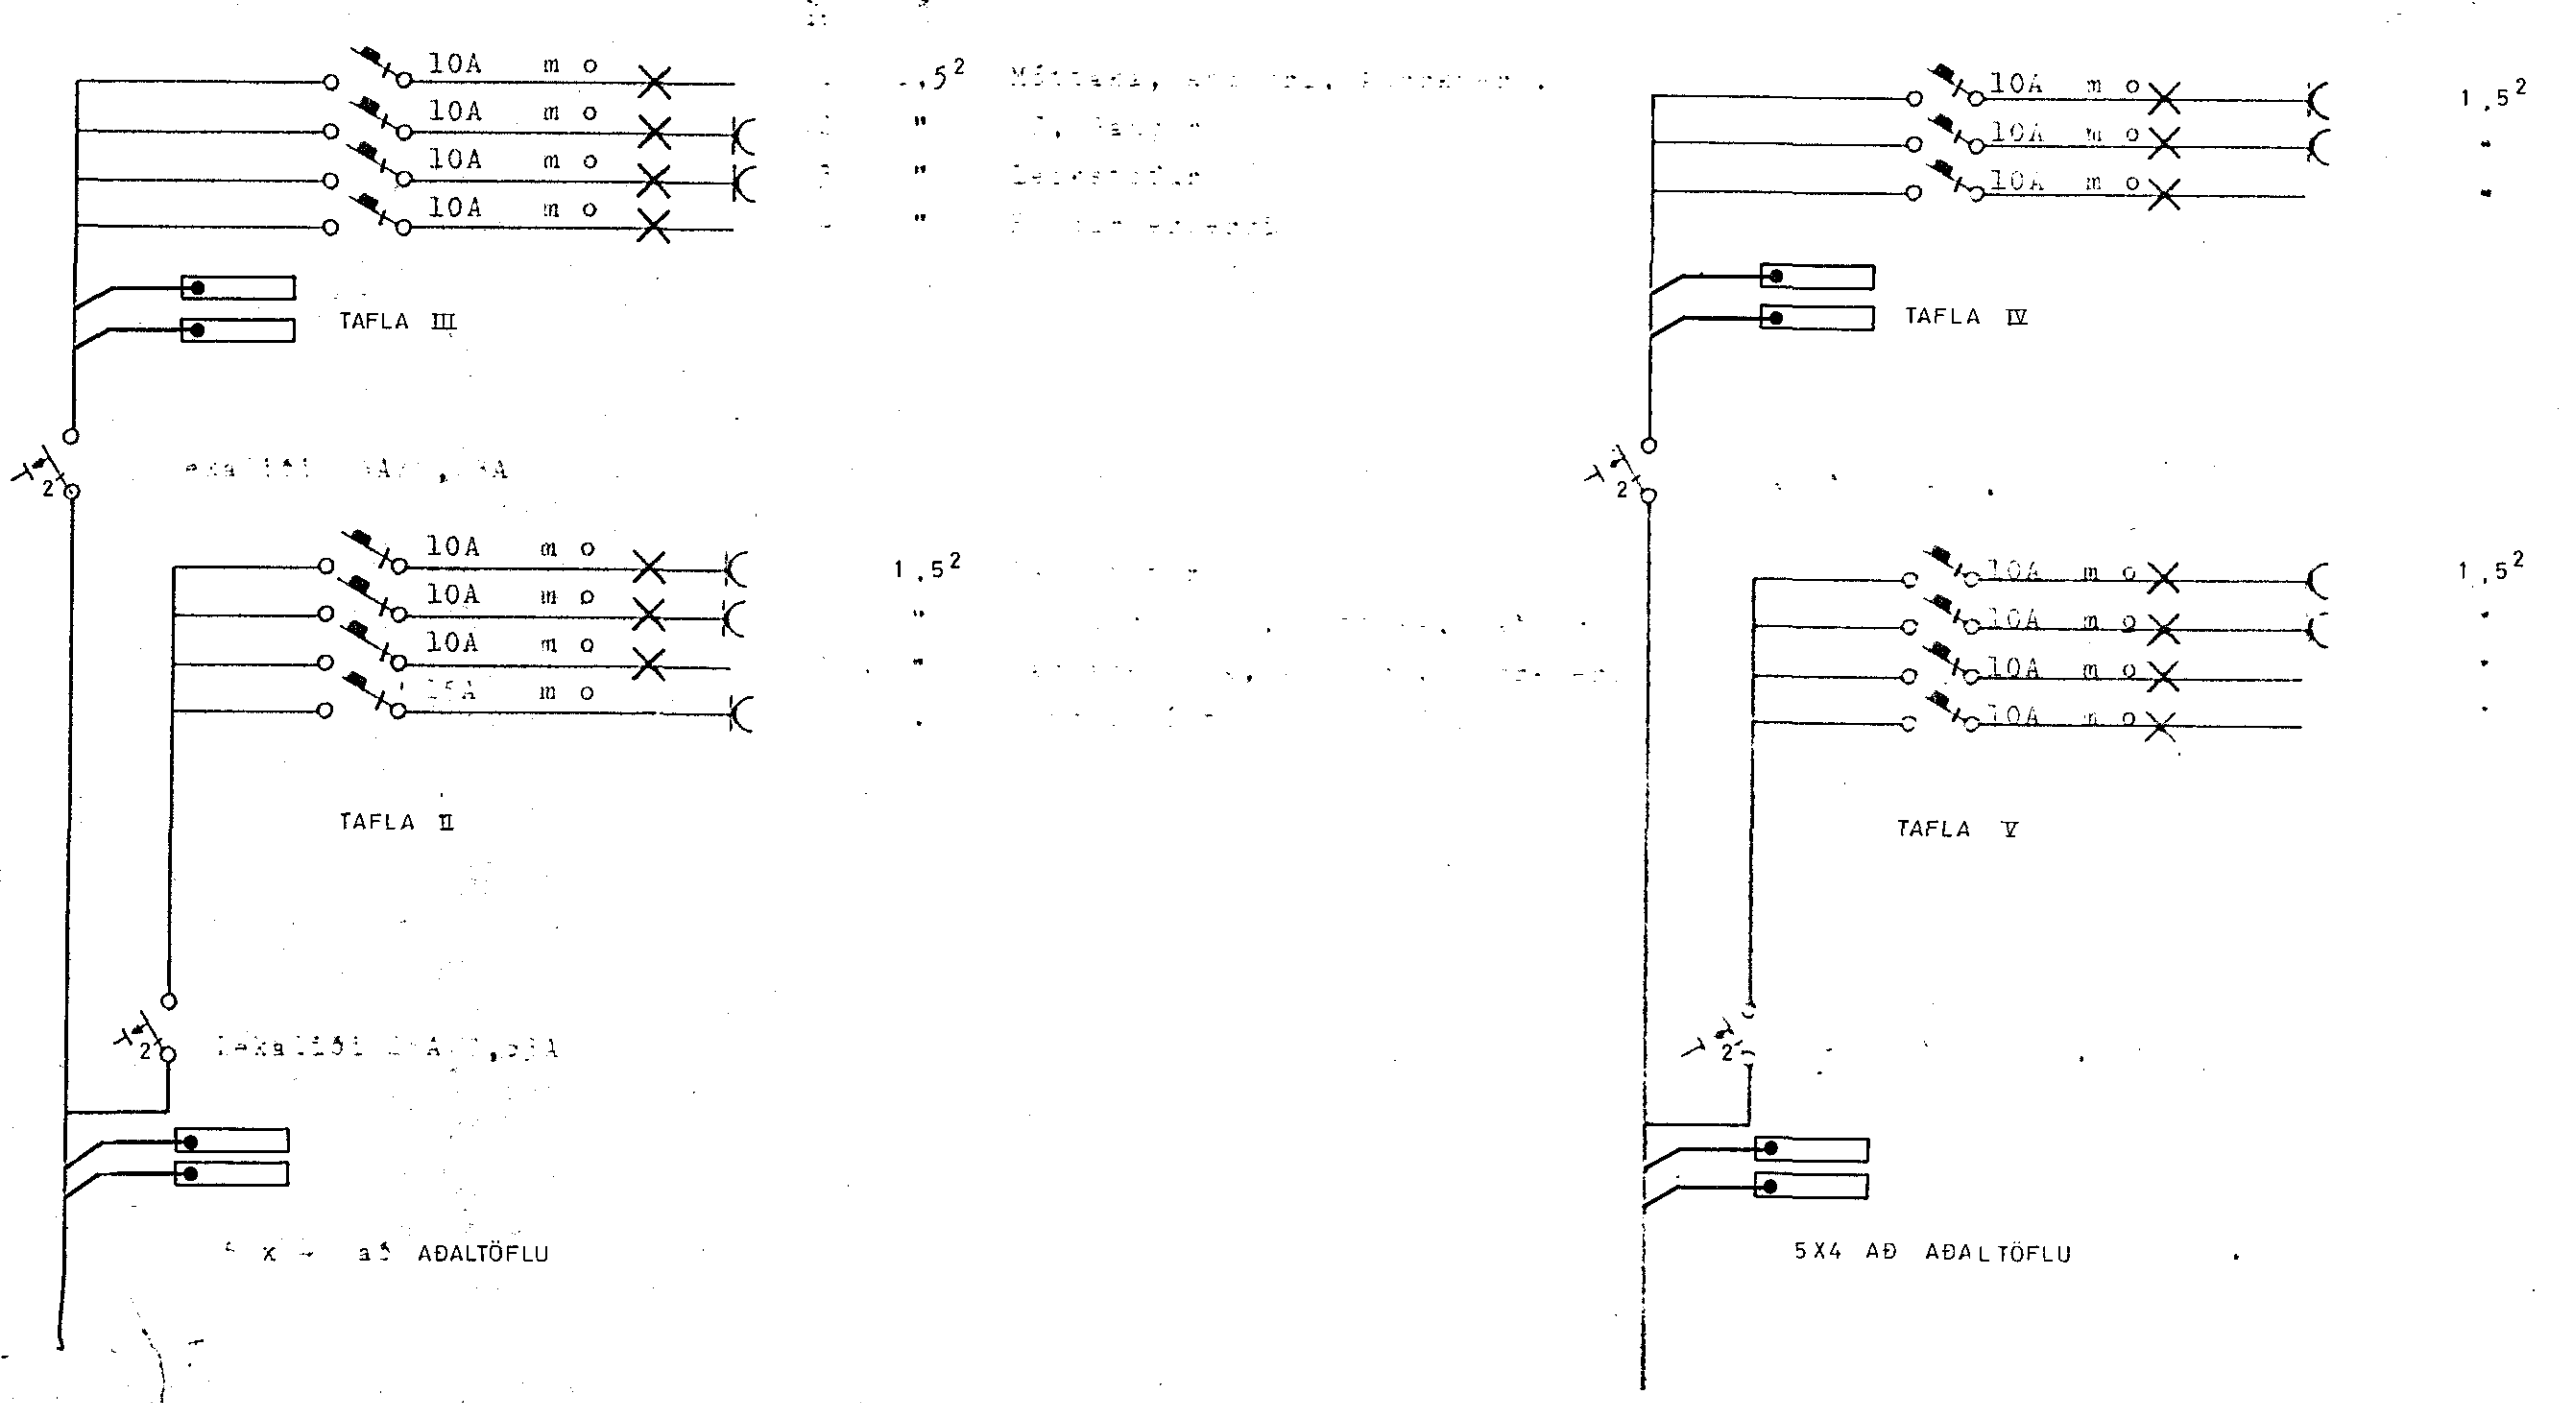

HEIMTÁÐ RAFVEITU
107A MÓ 388/2307

1:50 PALLUR - ATH. SPEGLIMYND ÖÐRUMEGIN I

1	FEB. '74	BÆTT VIÐ PALLI	
BREYTI.	DAGS	LÝSING	TEIKNAD
SIGURÐUR HALLDÓRSSON			
RAFMAGNSVERKFRÆÐINGUR MÁVANES 11 SÍMI 43877			
HANNAÐ SH	TEIKNAD SH/pg.	DAGHEIMILI VIÐ MIDVANG	
YFIRF SAMI	SKURÐIR - SPJÓLD.		BLAÐ 4 AF 4
KVARÐI 1:50	DAGS 7.2.74		U-64