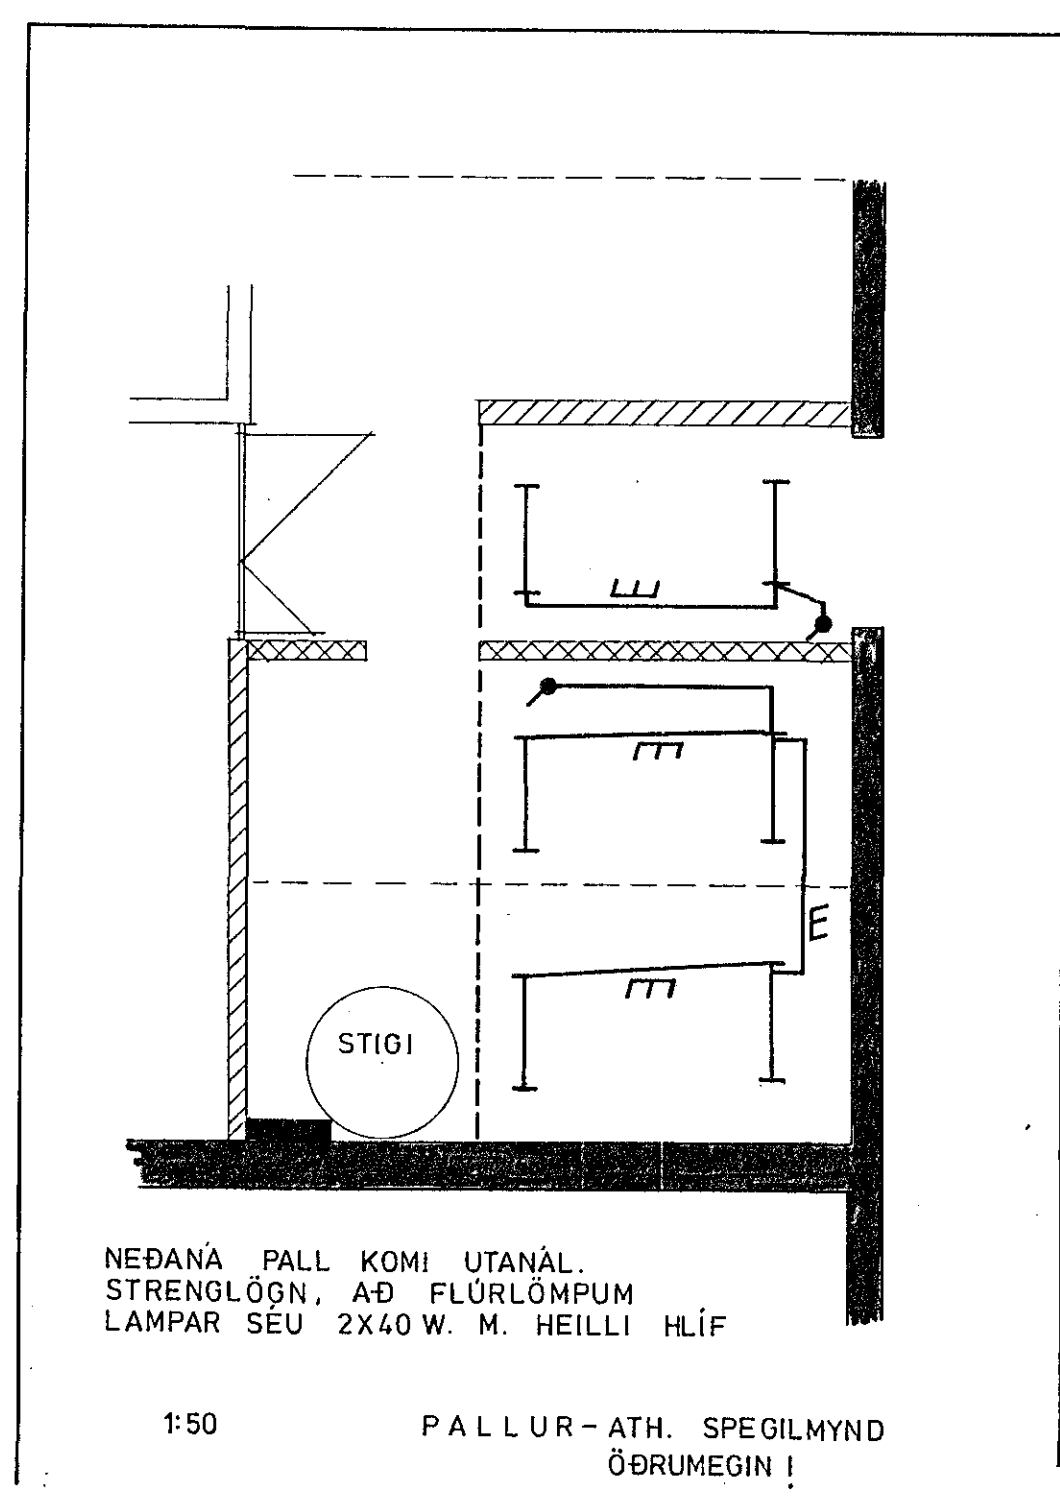

HEIMTÁÐ RAFVEITU
107A MÓ 388/2307

1:50 PALLUR - ATH. SPEGLIMYND ÖÐRUMEGIN I

1	FEB. '74	BÆTT VIÐ PALLI	
BREYTI.	DAGS	LÝSING	TEIKNAD
SIGURÐUR HALLDÓRSSON			
RAFMAGNSVERKFRÆÐINGUR MÁVANES 11 SÍMI 43877			
HANNAÐ SH	TEIKNAD SH/pg.	DAGHEIMILI VIÐ MIDVANG	
YFIRF SAMI	SKURÐIR - SPJÓLD.		BLAÐ 4 AF 4
KVARÐI 1:50	DAGS 7.2.74		U-64