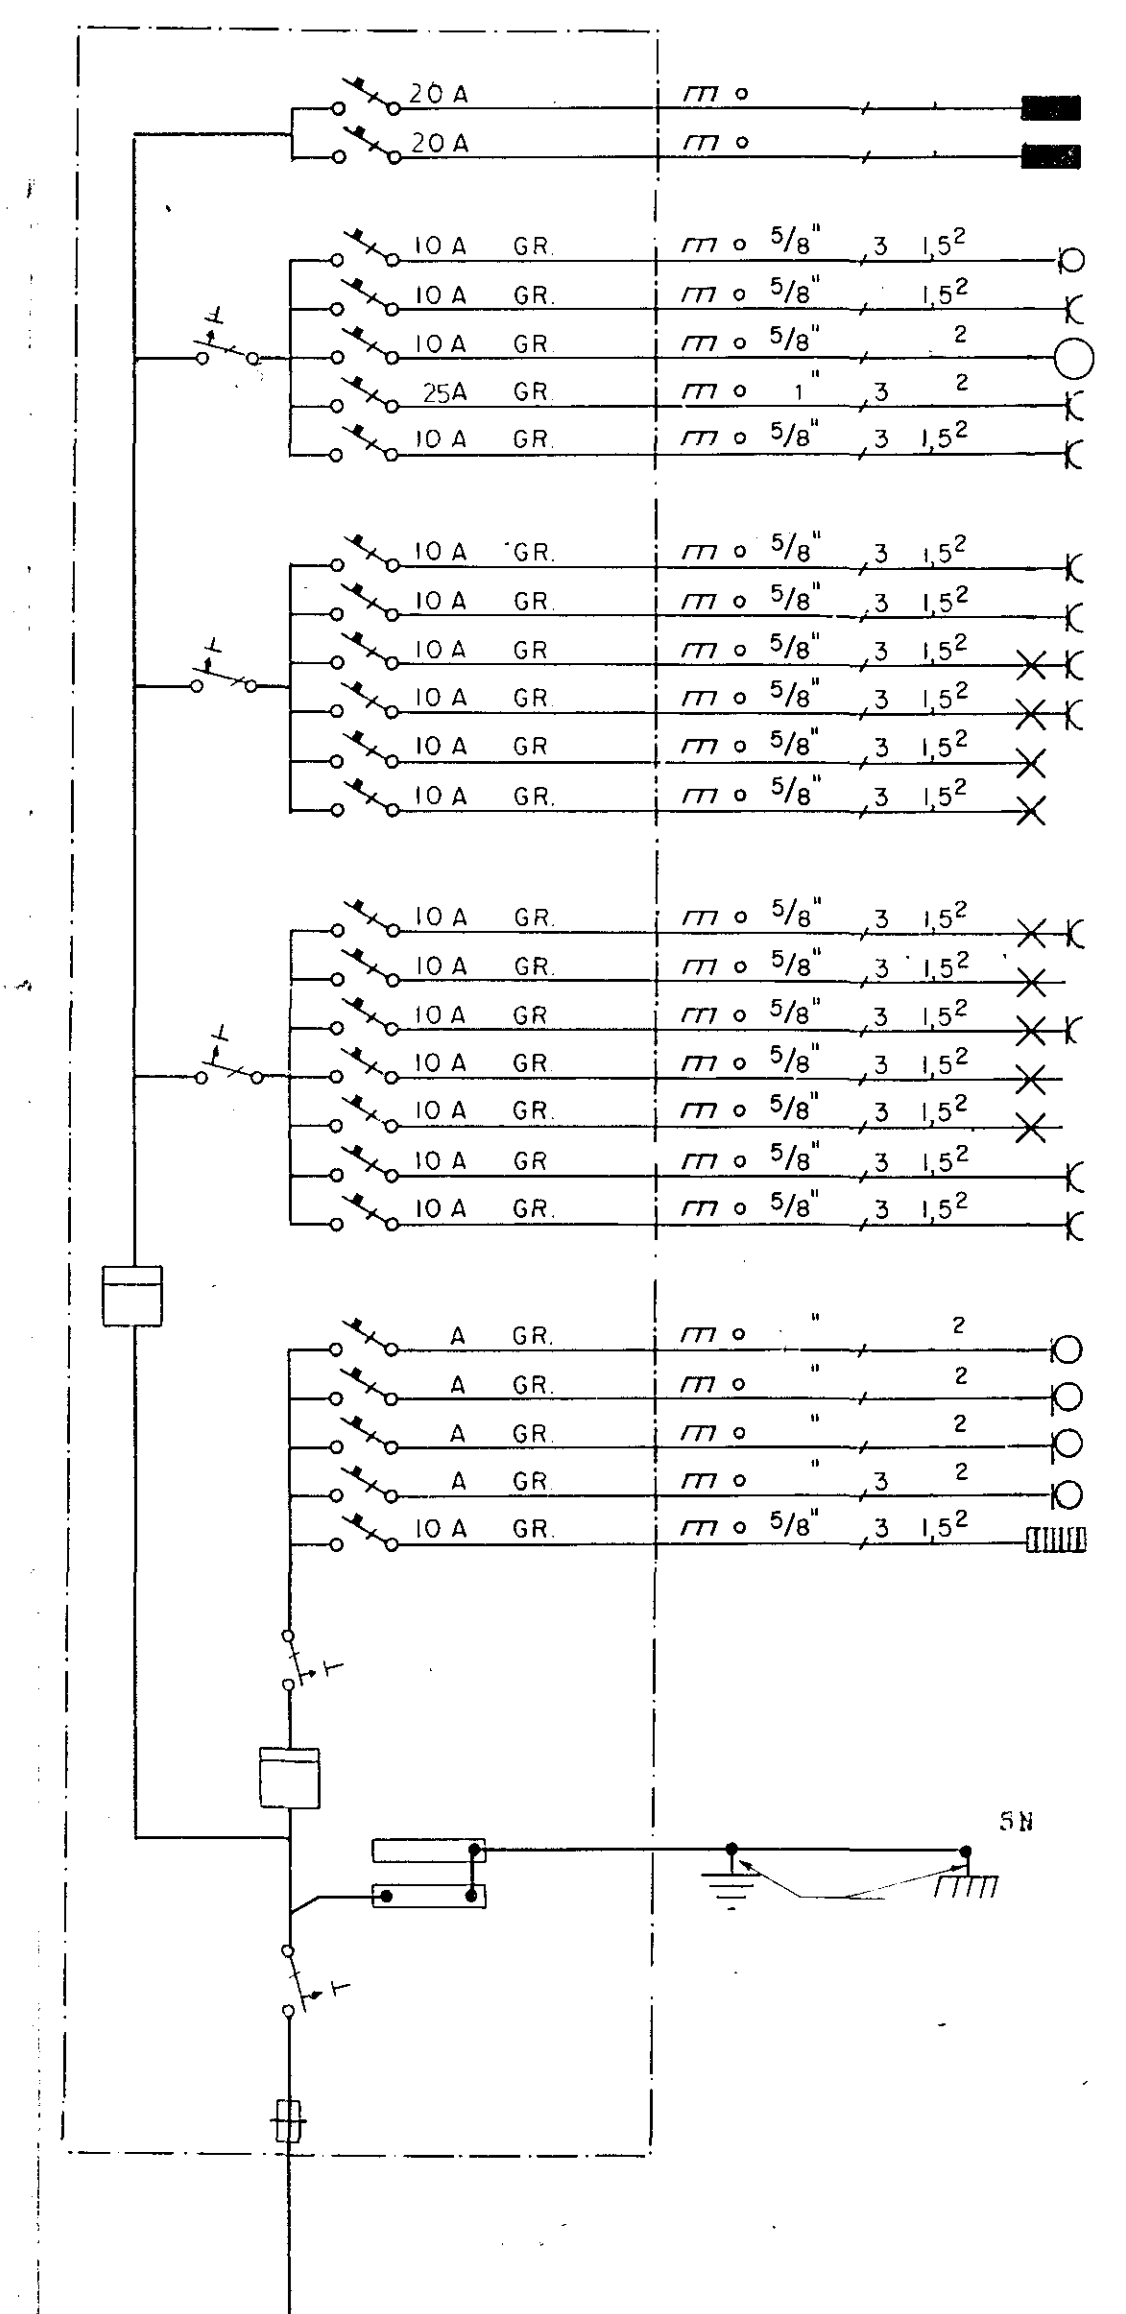

HEIMTÁÐ RAFVEITU
107A MÓ 388/2307

1:50 PALLUR - ATH. SPEGLIMYND ÖÐRUMEGIN I

1	FEB. '74	BÆTT VIÐ PALLI	
BREYTI.	DAGS	LÝSING	TEIKNAD
SIGURÐUR HALLDÓRSSON			
RAFMAGNSVERKFRÆÐINGUR MÁVANES 11 SÍMI 43877			
HANNAÐ SH	TEIKNAD SH/pg.	DAGHEIMILI VIÐ MIDVANG	
YFIRF SAMI	SKURÐIR - SPJÓLD.		BLAÐ 4 AF 4
KVARÐI 1:50	DAGS 7.2.74		U-64