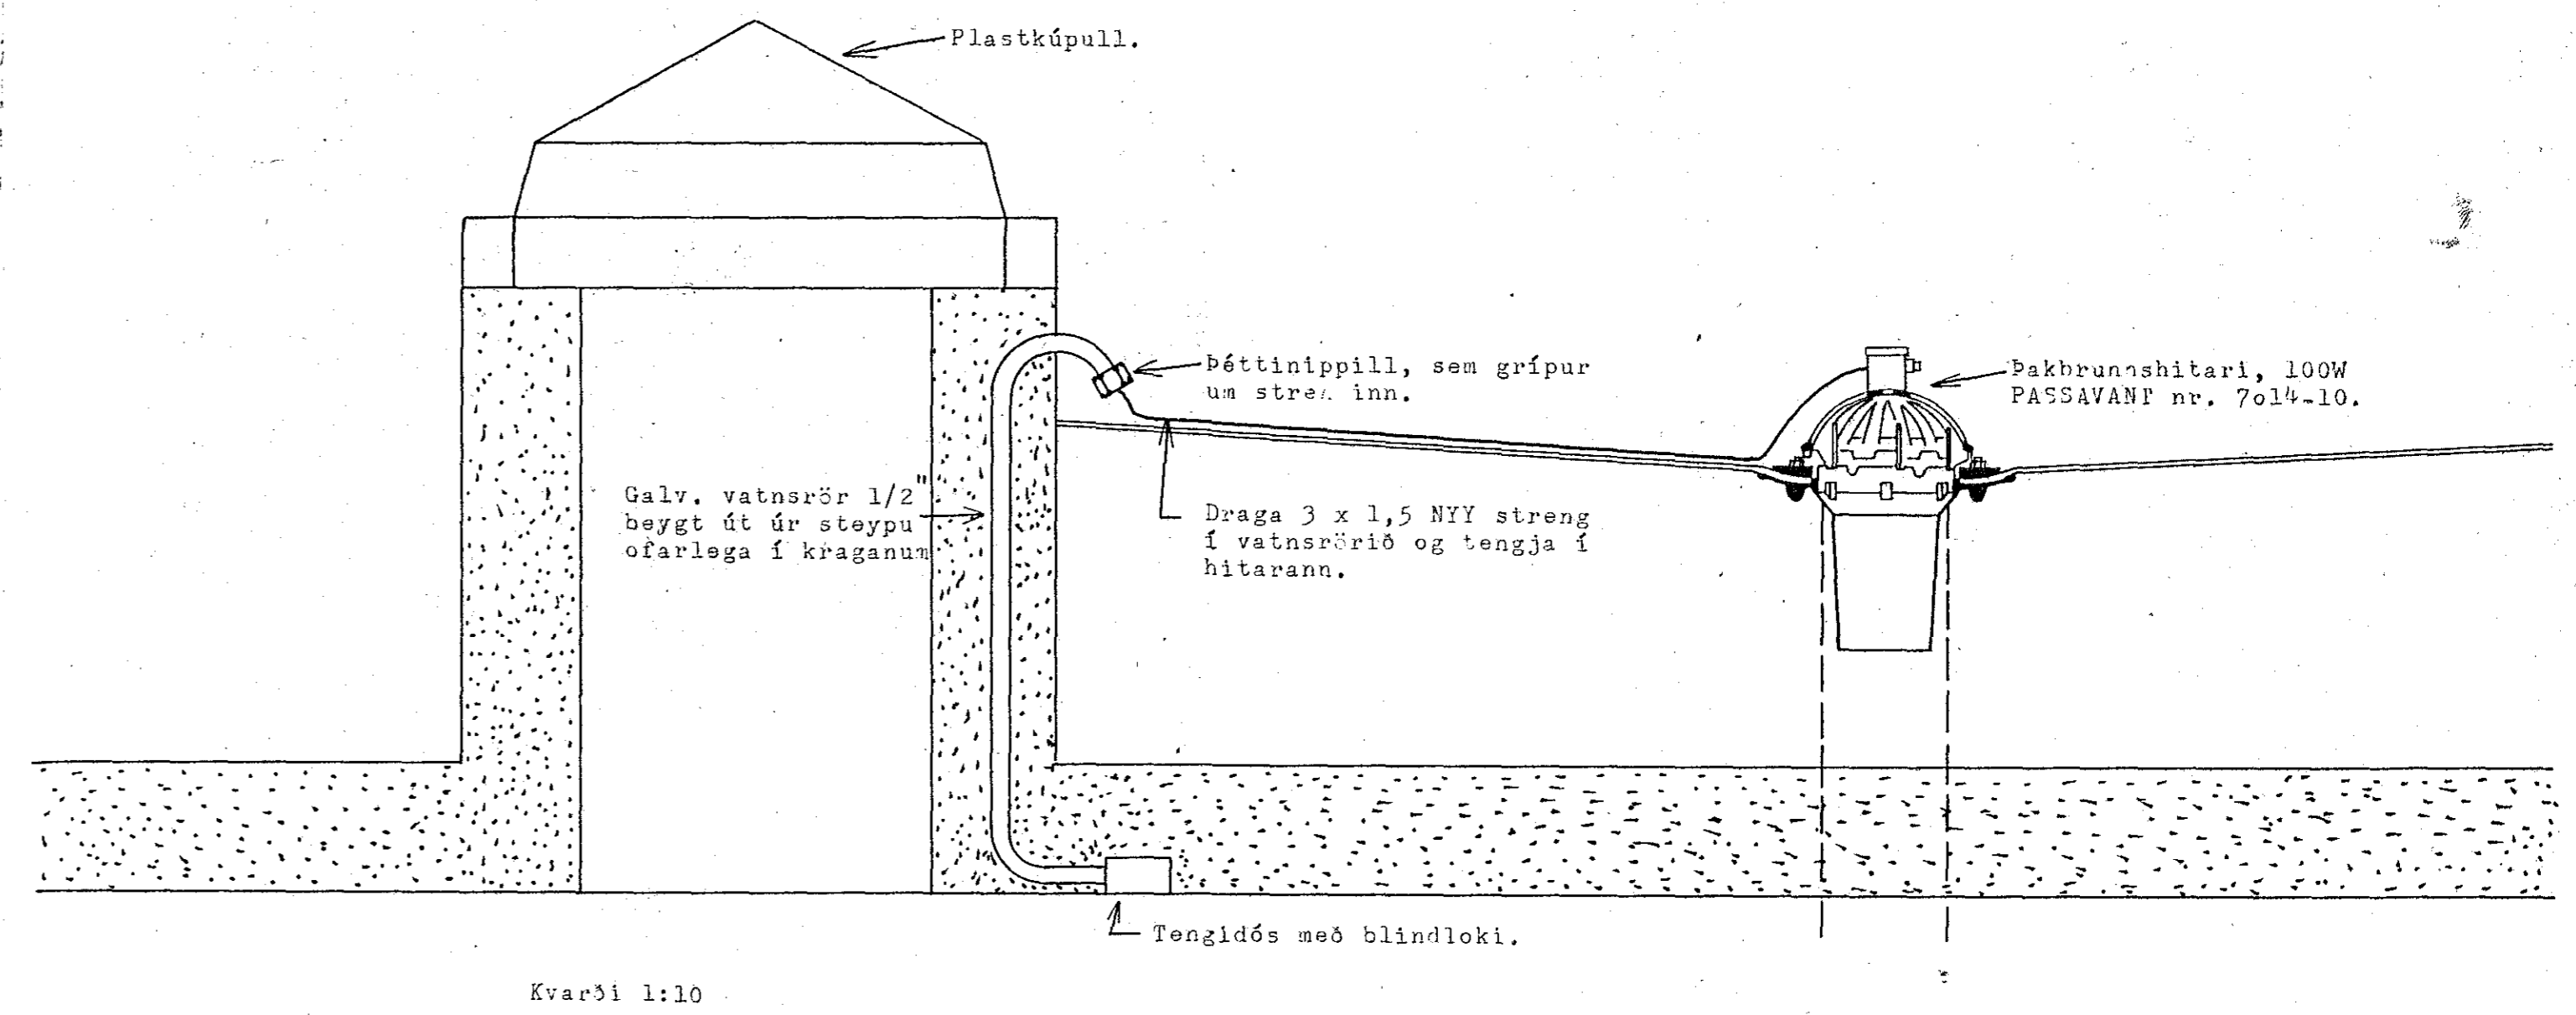

LAMPI 3

Fyrirkomulag á lög að þakbrunnshitara.

BREYTT	DAGS	LYSING	TEIKNAD
SIGURÐUR HALLDORSSON			
RAFMAGNSVERKFRÆÐINGUR MÁVANESI 11 SÍMI 43877			
HANNAÐ	TEIKNAD	DAGHEIMILI VIÐ MIÐVANG	
5/4	5/11/44	RAFLOGN	
YFIRE	SAMP	AFSTÖÐUMYND-SKÝRINGAR	BLAÐ 2 AF 4
KVARDI	DAGS		U-62
YMSIR	12.6.74		