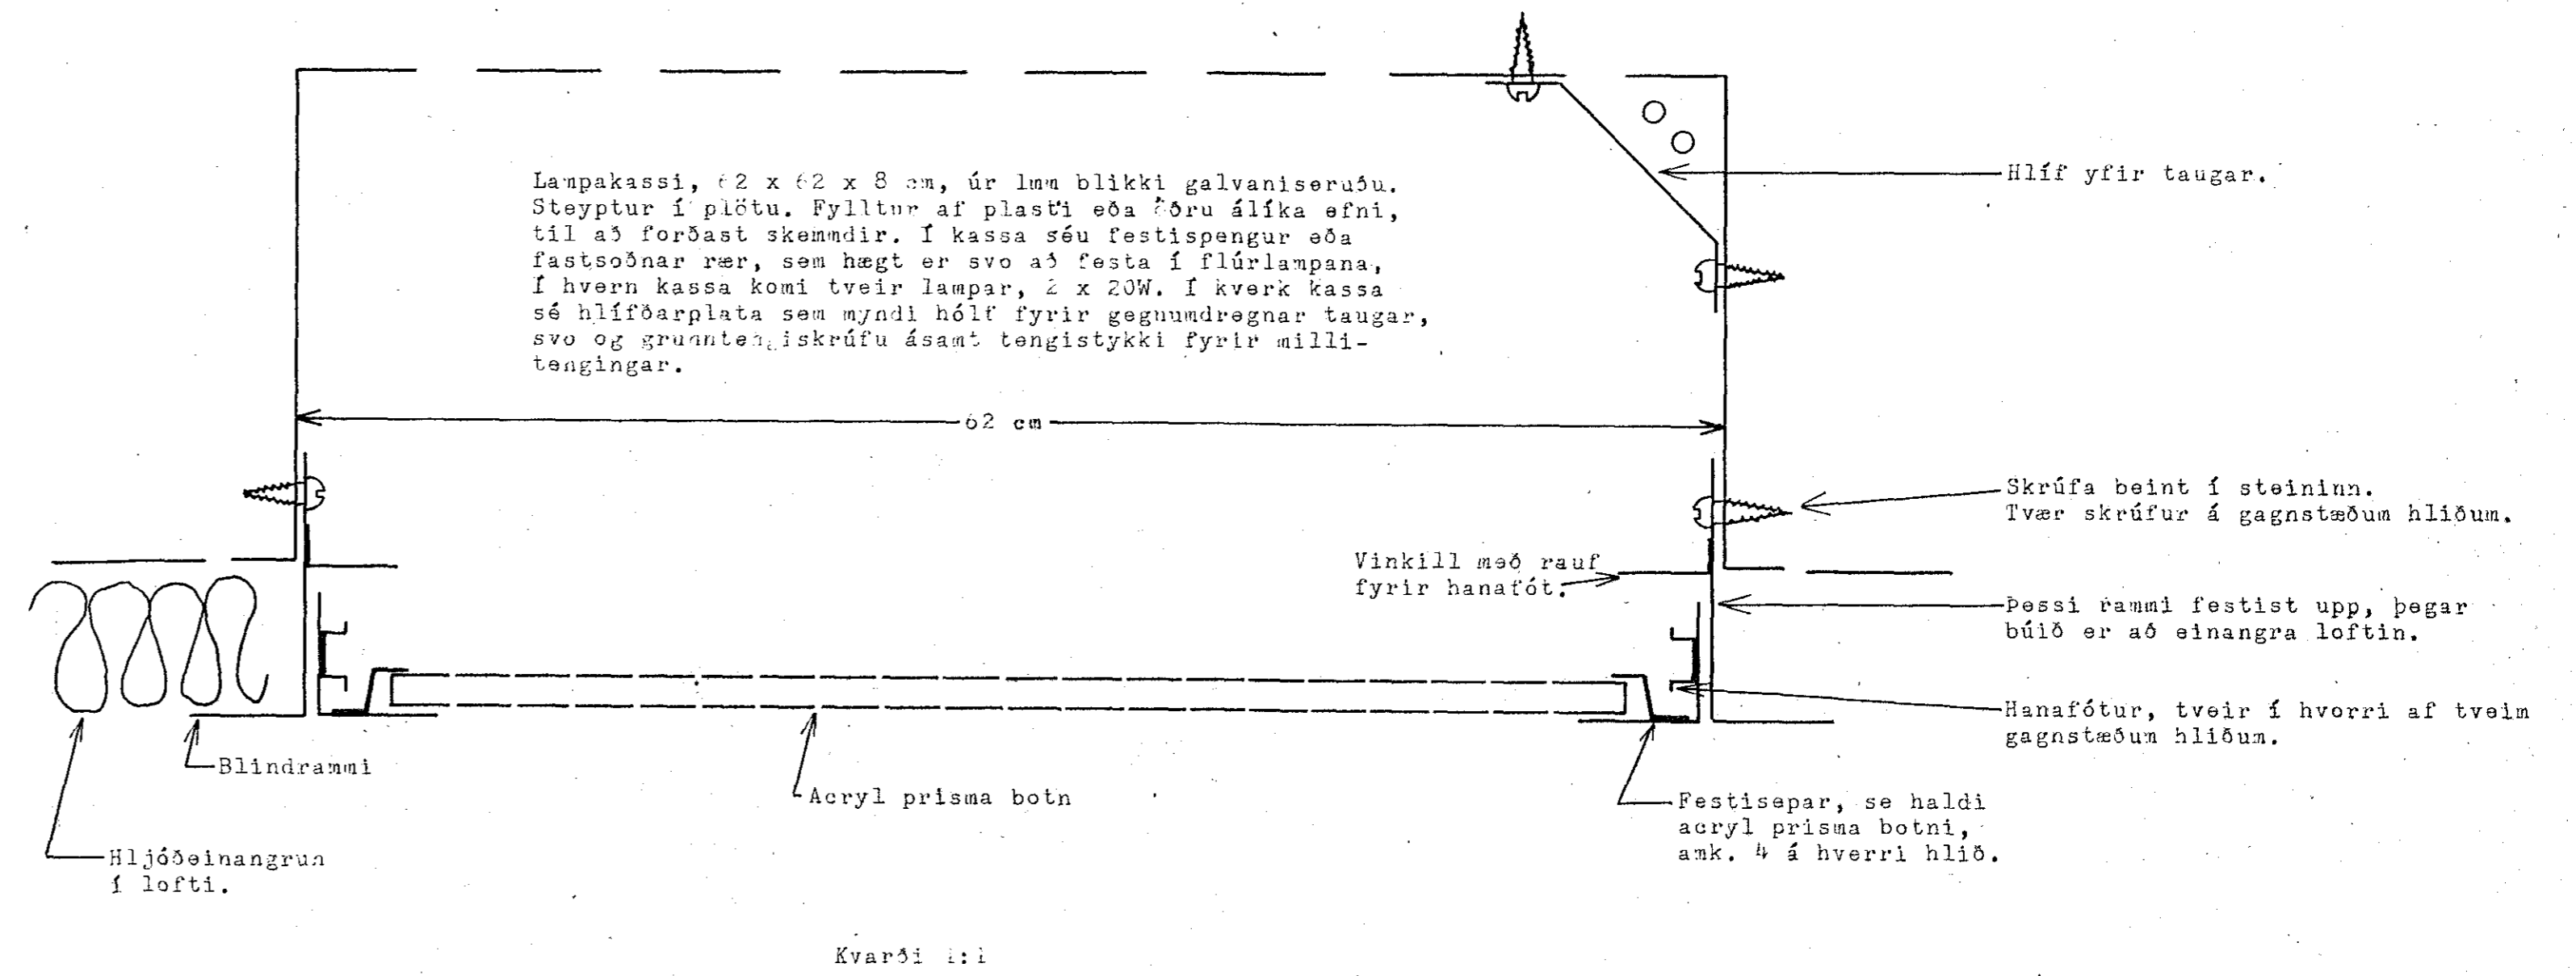

LAMPI 3

Fyrirkomulag á lög að þakbrunnshitara.

BREYTT	DAGS	LYSING	TEIKNAD
SIGURÐUR HALLDORSSON			
RAFMAGNSVERKFRÆÐINGUR MÁVANESI 11 SÍMI 43877			
HANNAÐ	TEIKNAD	DAGHEIMILI VIÐ MIÐVANG	
5/4	5/11/44	RAFLOGN	
YFIRE	SAMP	AFSTÖÐUMYND-SKÝRINGAR	BLAÐ 2 AF 4
KVARDI	DAGS		U-62
YMSIR	12.6.74		