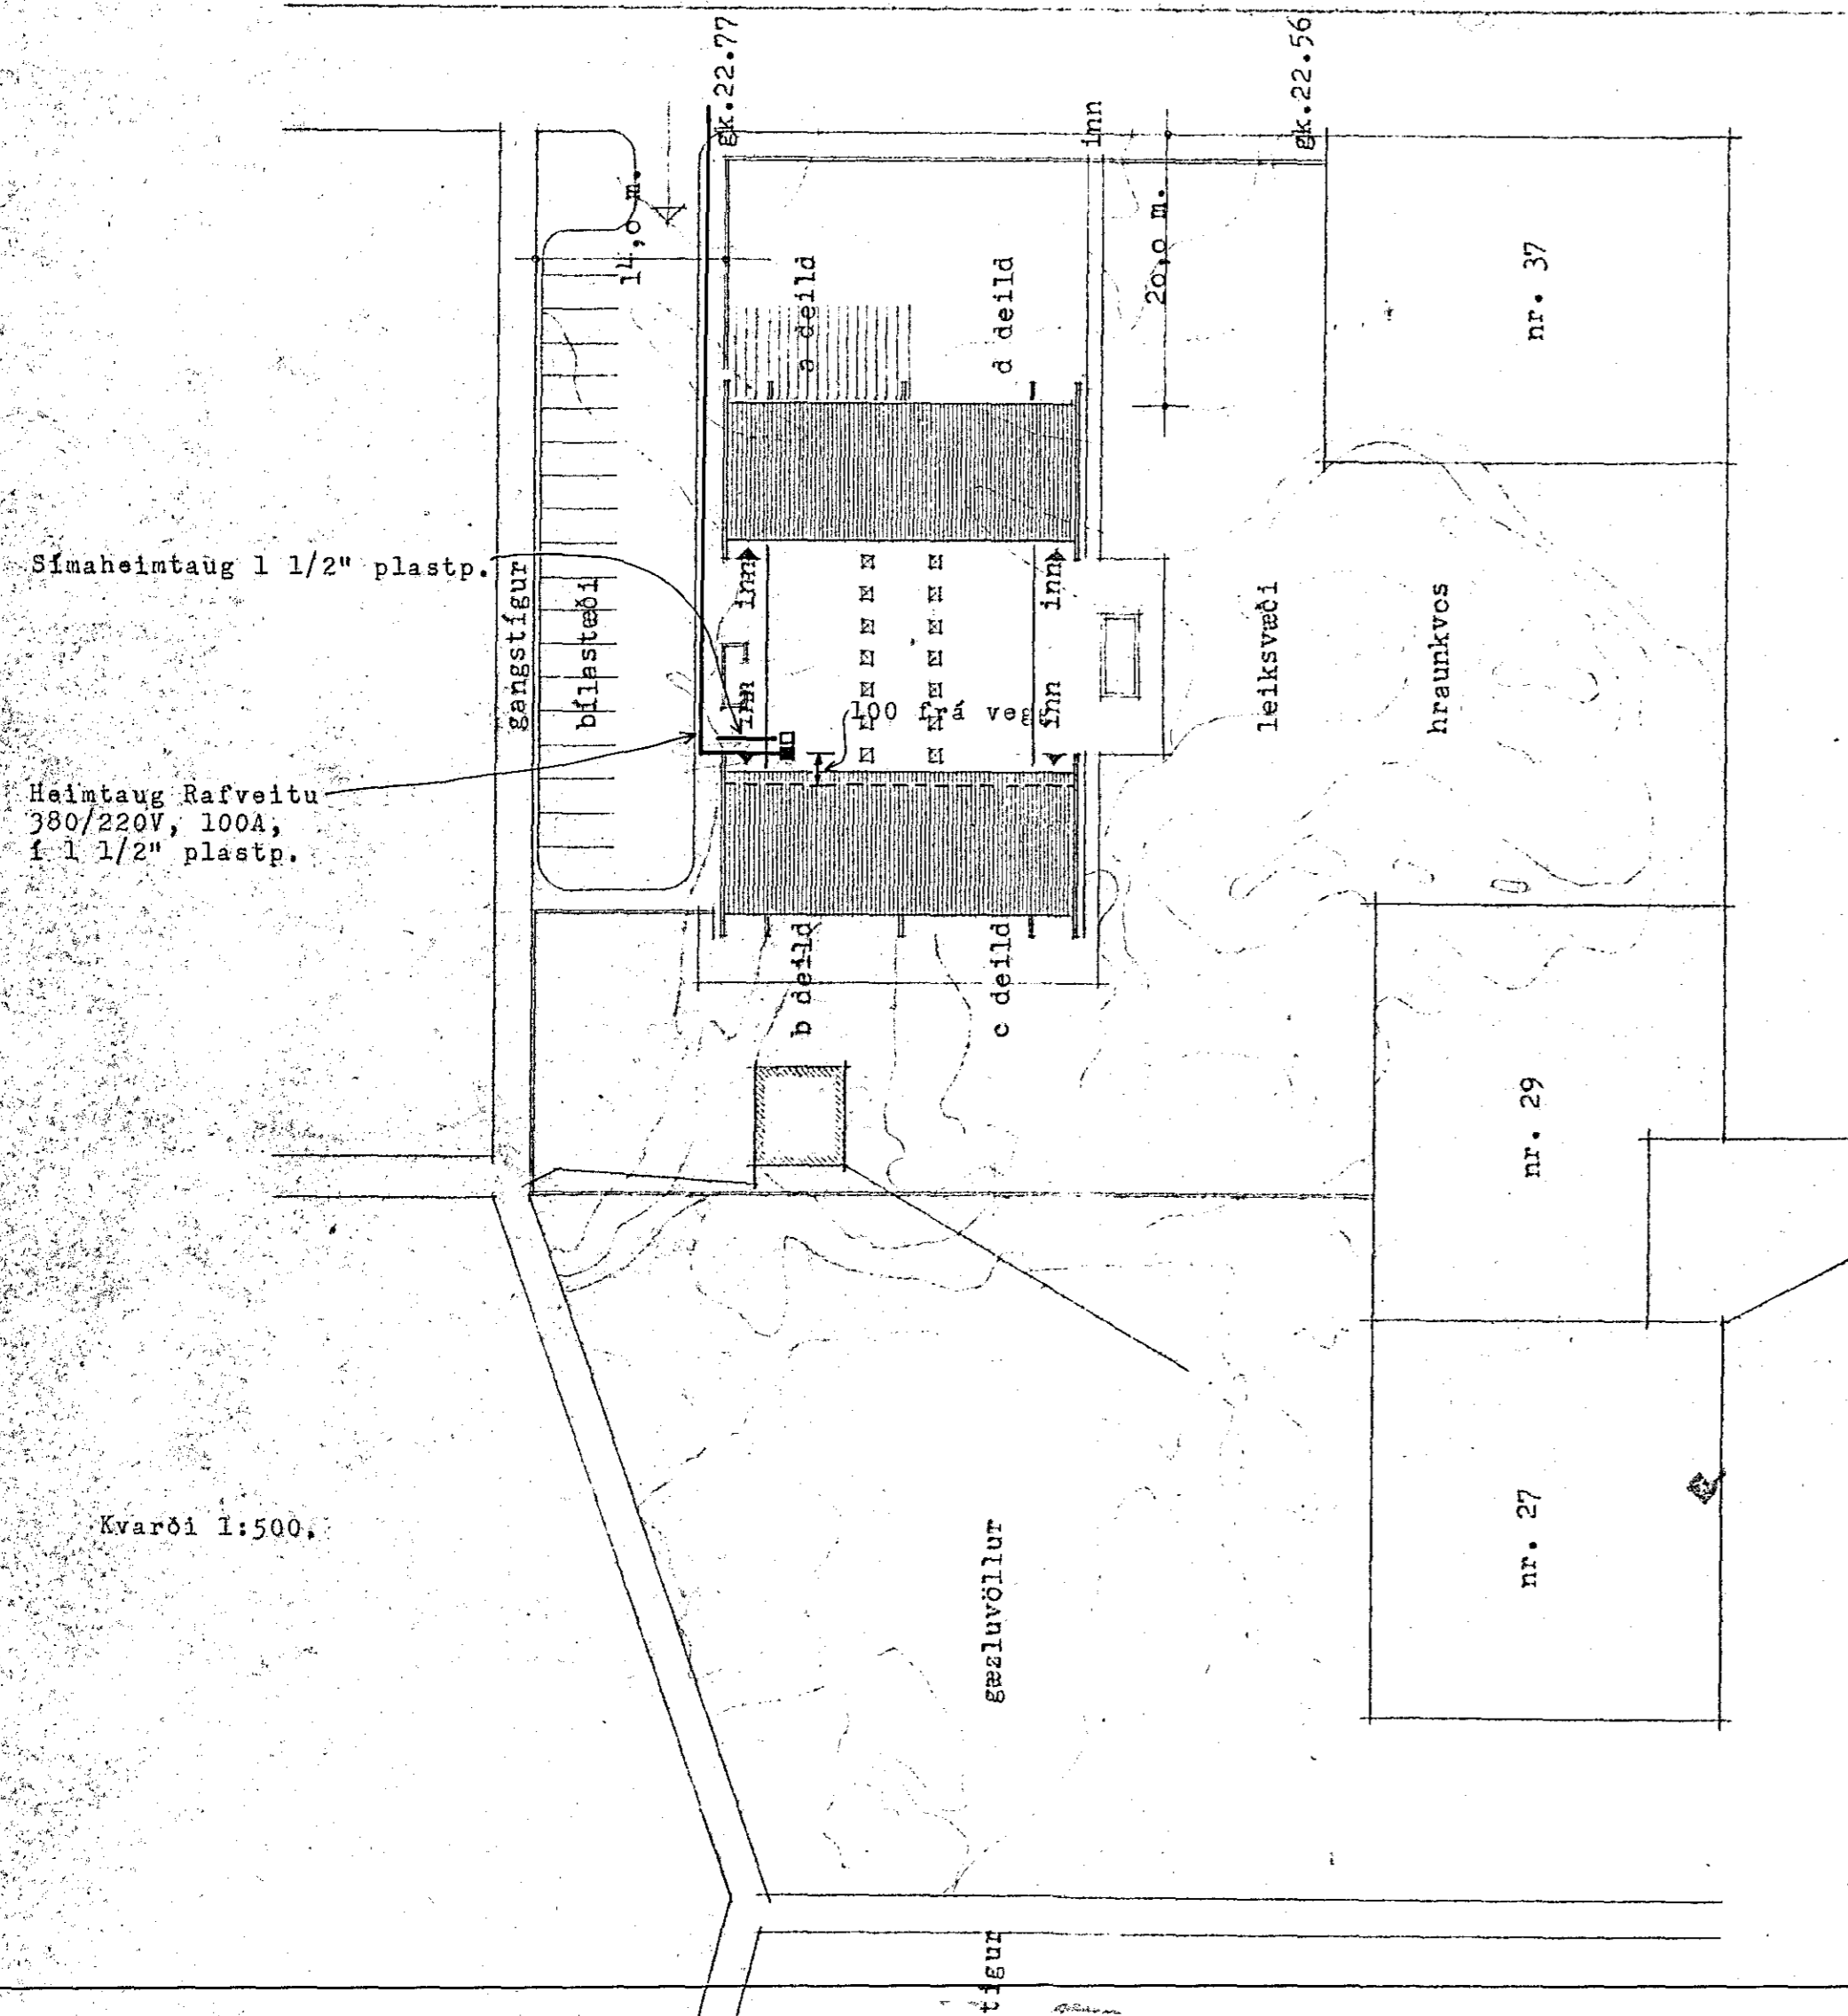

LAMPI 3

Fyrirkomulag á lög að þakbrunnshitara.

BREYTT	DAGS	LYSING	TEIKNAD
SIGURÐUR HALLDORSSON			
RAFMAGNSVERKFRÆÐINGUR MÁVANESI 11 SÍMI 43877			
HANNAÐ	TEIKNAD	DAGHEIMILI VIÐ MIÐVANG	
5/4	5/11/44	RAFLOGN	
YFIRE	SAMP	AFSTÖÐUMYND-SKÝRINGAR	BLAÐ 2 AF 4
KVARDI	DAGS		U-62
YMSIR	12.6.74		