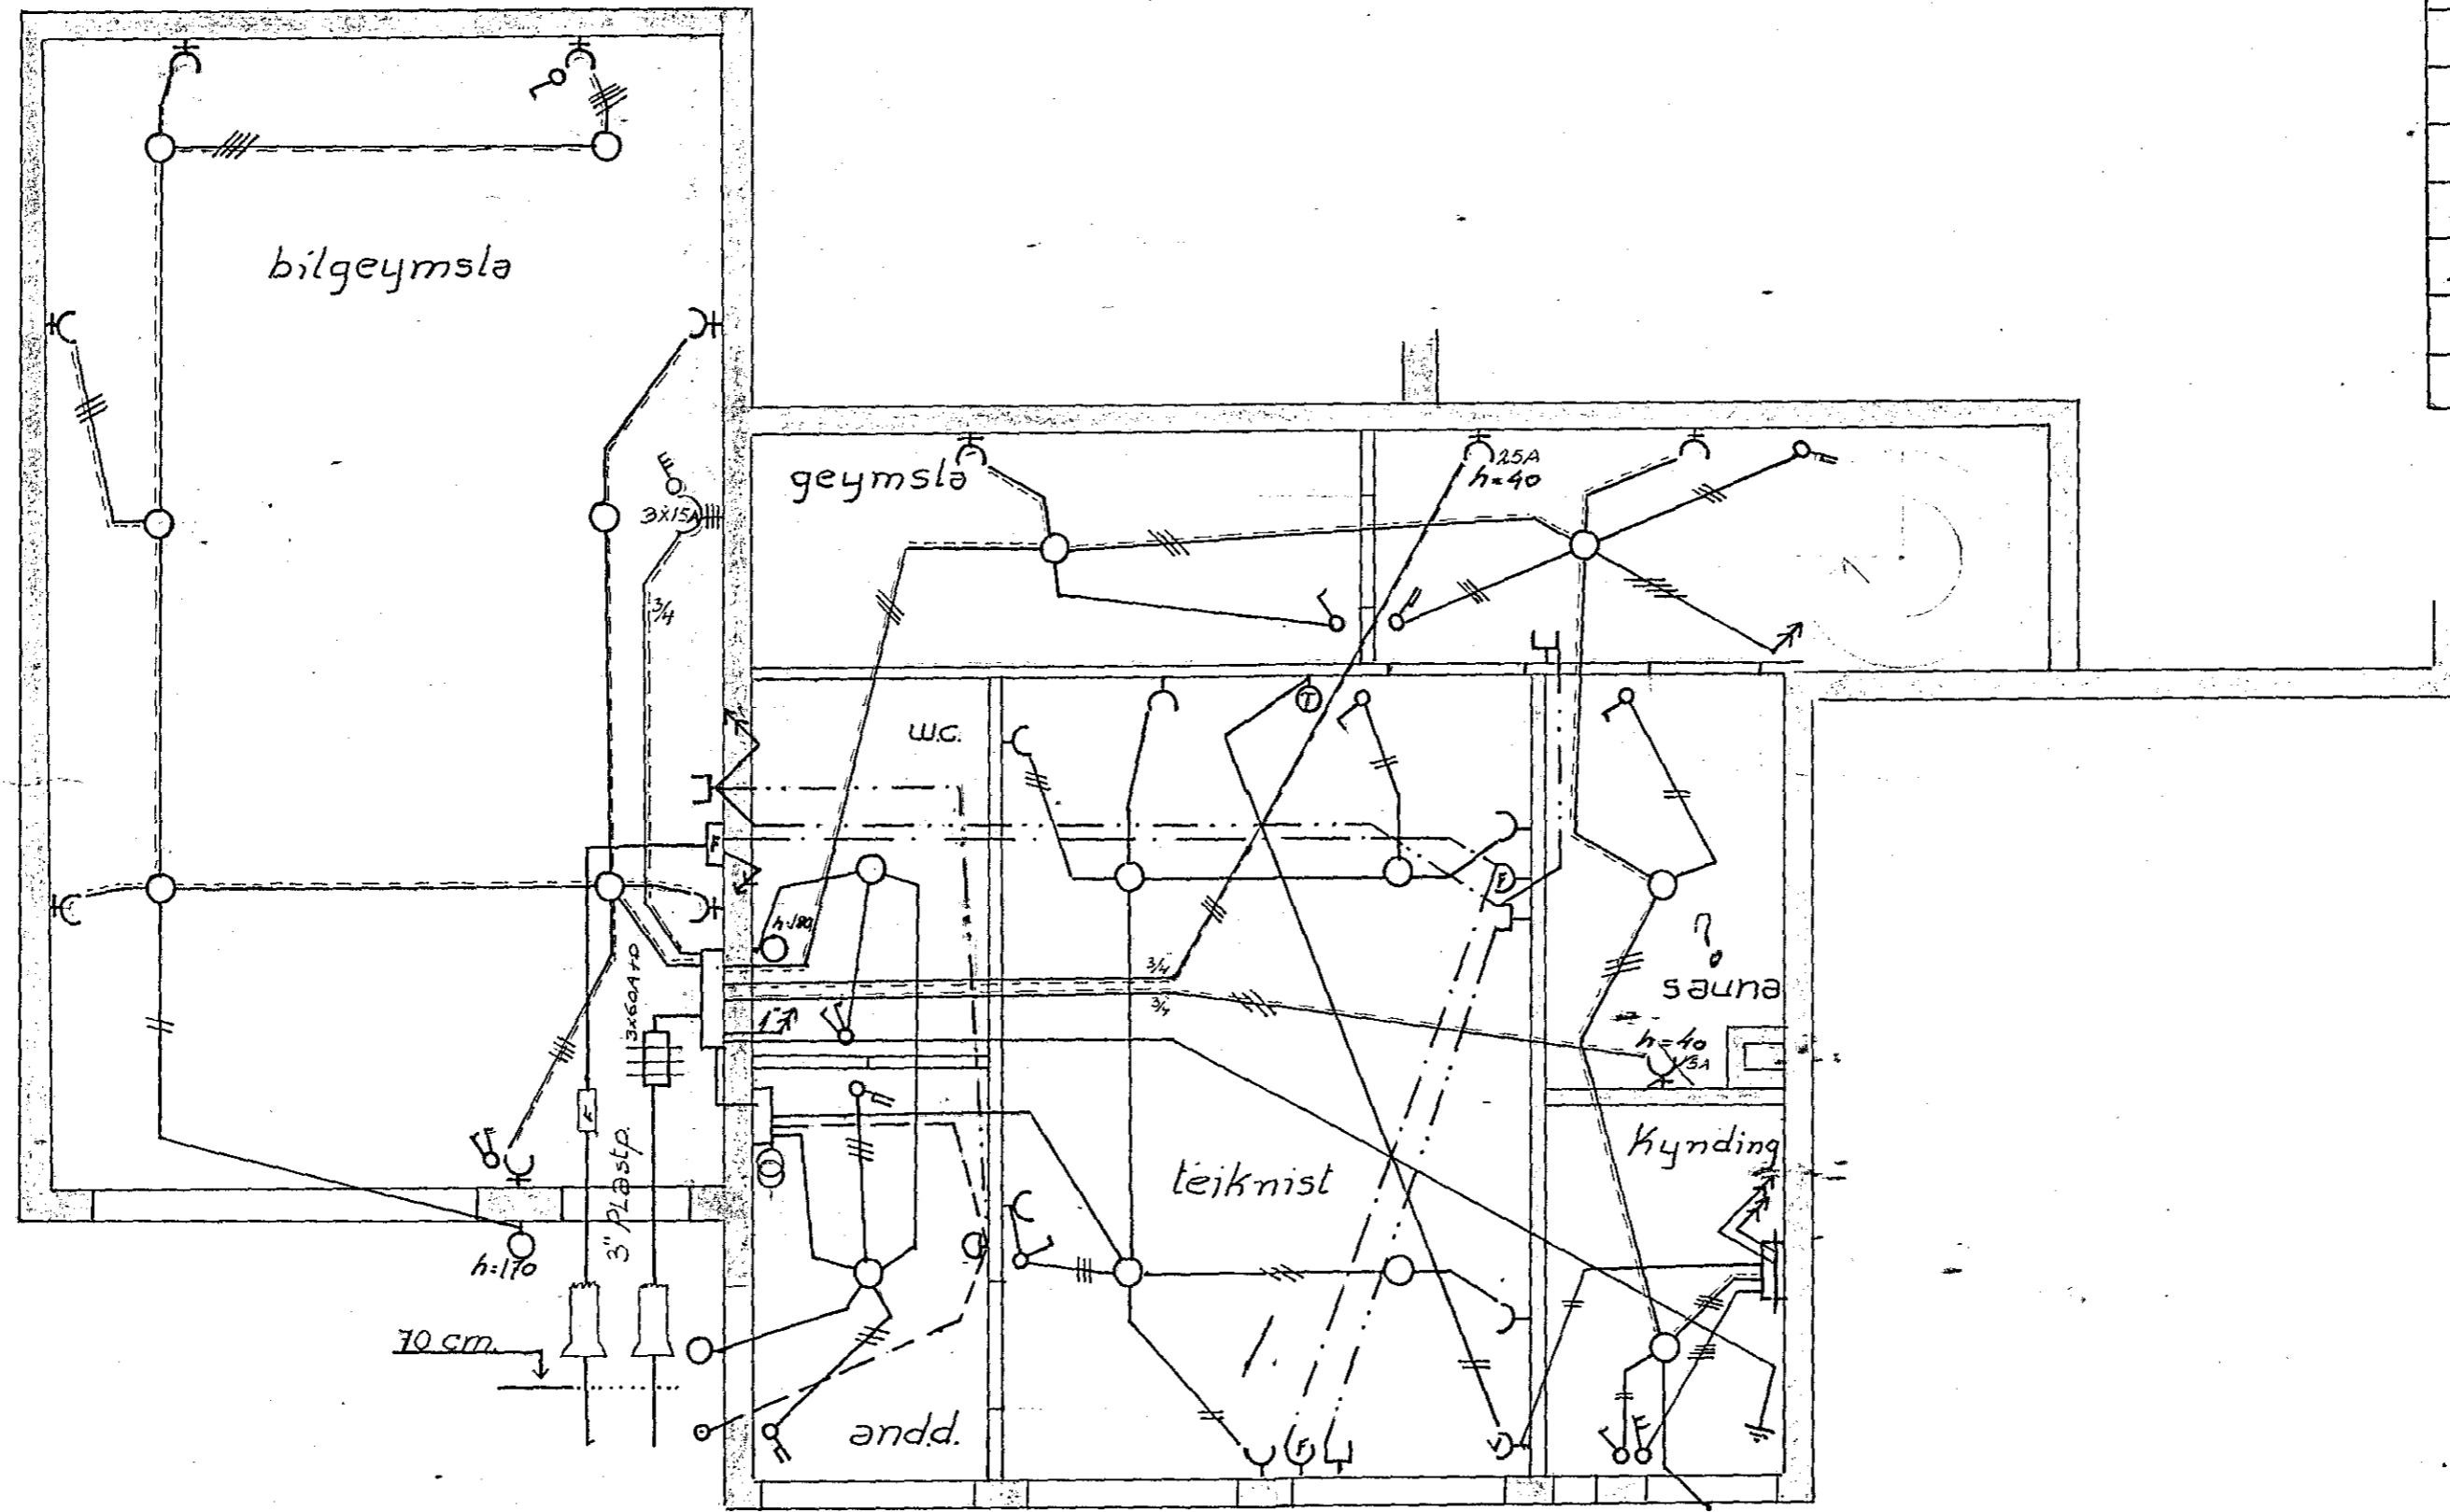

Tákn- mynd.	Heiti	Hæð frá gólfi
○	loftdös	
○	veggdös	155 cm.
○	einfaldurrofi	105 cm.
⊕	krónurofi	— —
⊕	samrofi	— —
⊕	krossrofi	— —
⊕	tvíþólarofi	— —
⊕	þríþólarofi	— —
○	bjöluhnappur	— —
⊕	tengill	20 cm
⊕	tengill m. jörð	105 cm
⊕	þrífásatengill	— —
⊕	sími	20 cm
⊕	rakv. tengill	105 cm
⊕	veikstraumstengill	20 cm
⊕	dyrabjalla	220 cm
⊕	spennir	
—	1/2 pipulögn án jarðar	
—	m. jörð	
—	veikstraumslögn	
⊕	mótorloki	40 cm
⊕	termóstaf	165 cm