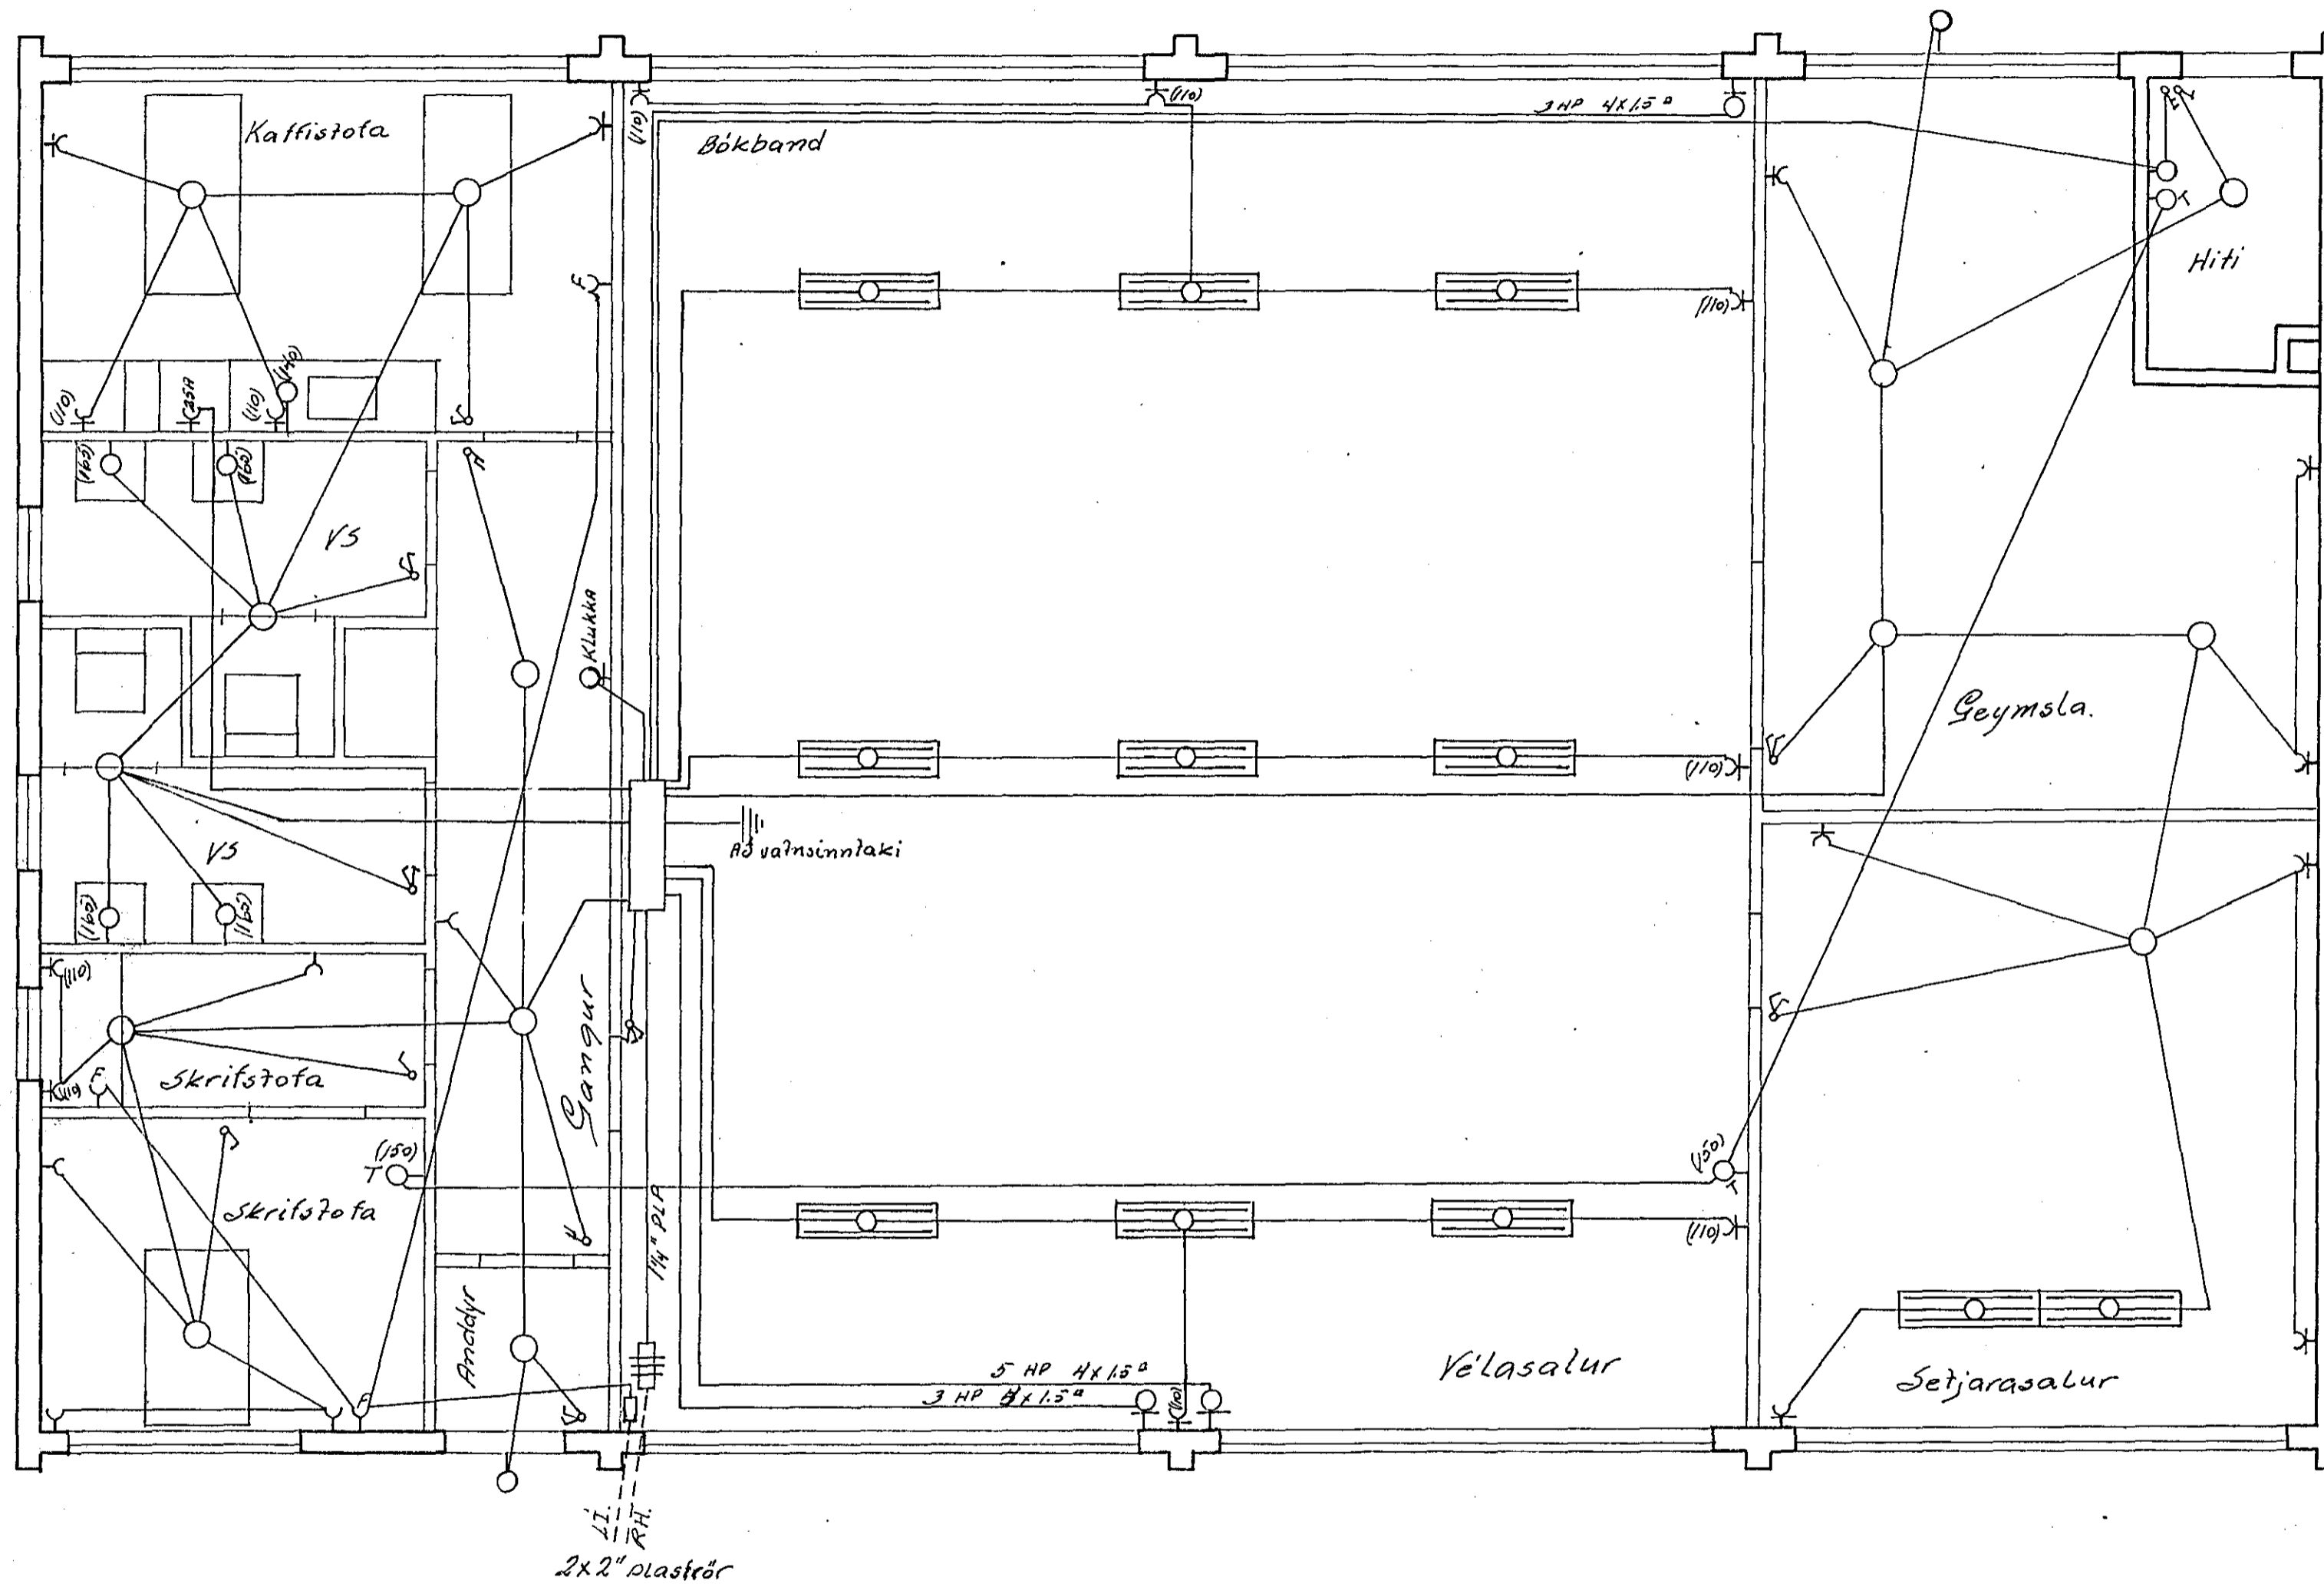

Húsvella nr. 2048 Teikning nr. 1225
 Samþykkt þ. 1971 1970
 f. h. RAFVEITU HAFNARFJARDAR
Ólafur Þorsteinsson
 Eftirlitsmaður rállegna

Inntök samþykkt 18.11. 1970

f. h. RAFVEITU HAFNARFJARDAR

Ólafur Þorsteinsson
 Verkstjóri

1225

Helluhraun 12
 Teiknað í nóvember 1970
Jens Eivindsson
 Mál 1:50 Sími 52829.