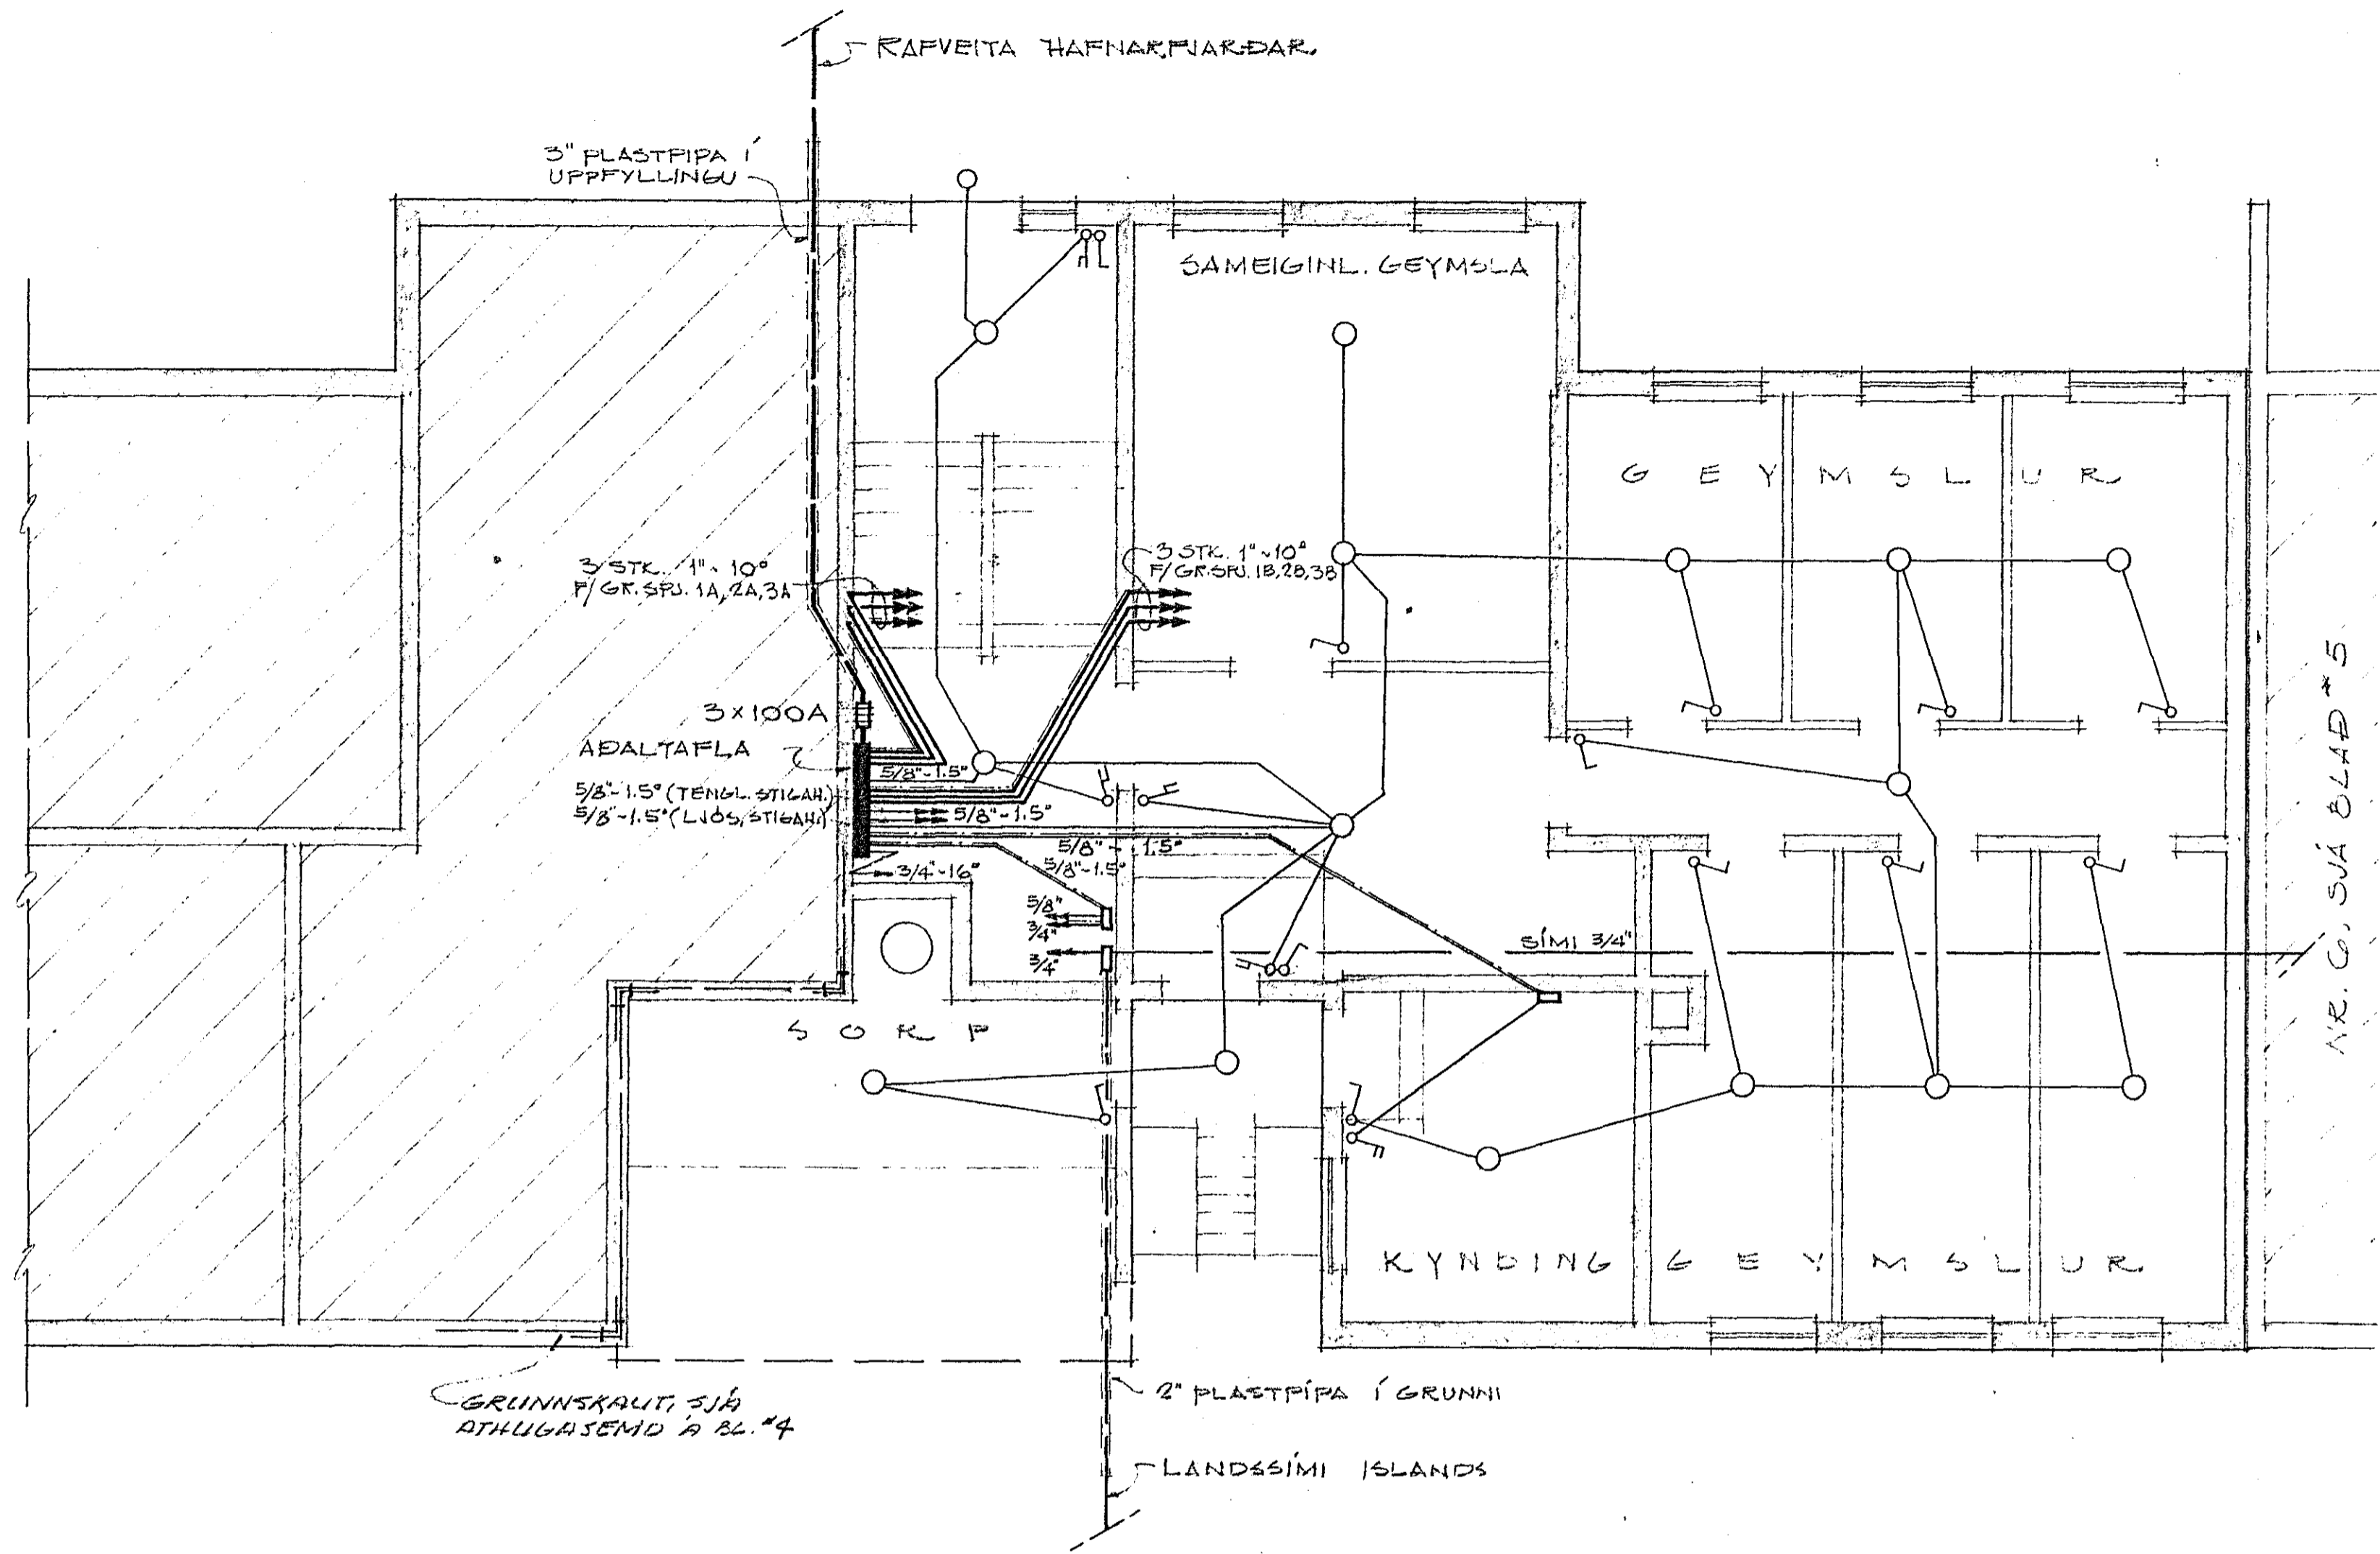

Húsveita nr. 2080 Teikning nr. 1189
 Samþykkt þ. 2/4 1970
 f.h. RAFVEITU HAFNARFJARDAR
Ólafur Einarsson
 Eftirlitamaður rællagna

Inntök samþykkt 10.15. 1970
 f.h. RAFVEITU HAFNARFJARDAR
 Verksjóri
Ólafur Einarsson