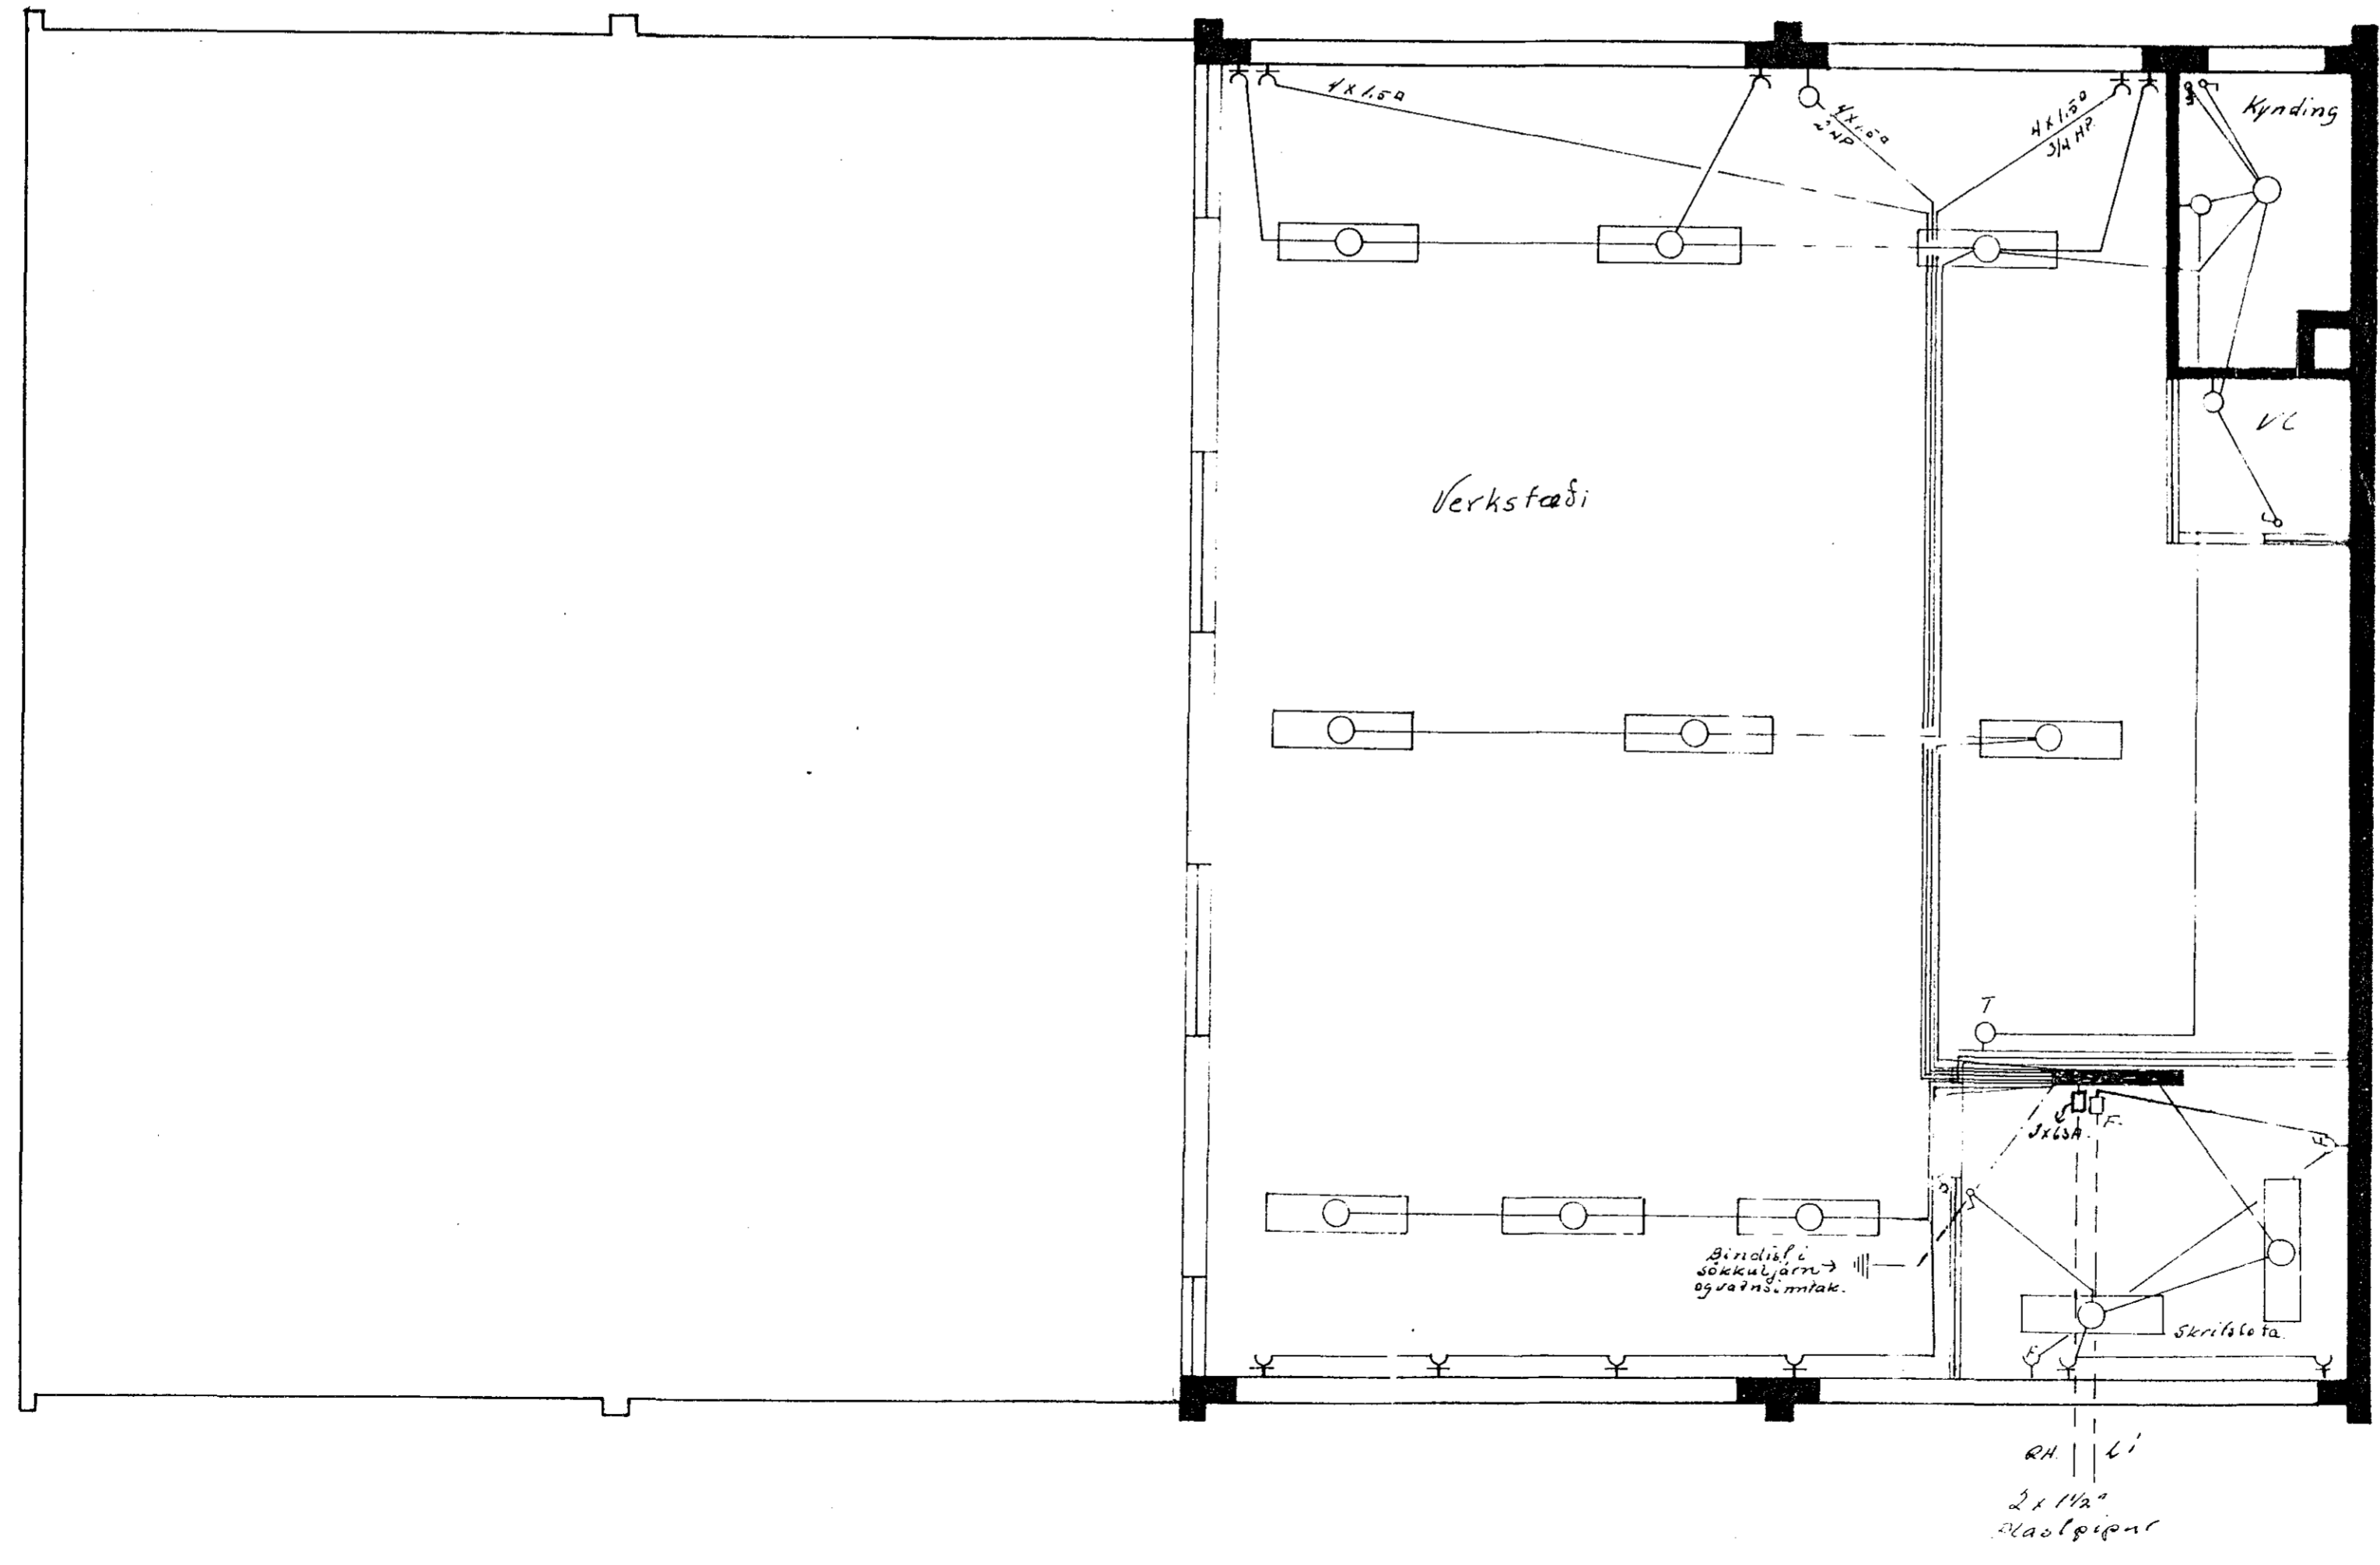

Húsvéita nr. 2140 Teikning nr. 1316
 Samþykkt b. 14/2 1972
 f.h. RAFVEITU HAFNARFJARDAR
 Eftirlitsmaður rallaona

Inntök samþykkt 11/2. 1972
 f.h. RAFVEITU HAFNARFJARDAR
 Verkipting
 R. E. Þ. Þ. Þ.

1316

Hjallaþraun 10	
Rafagnateikning	
Teiknaði nóvember 1971	
Sími 52829	Jens Eversson