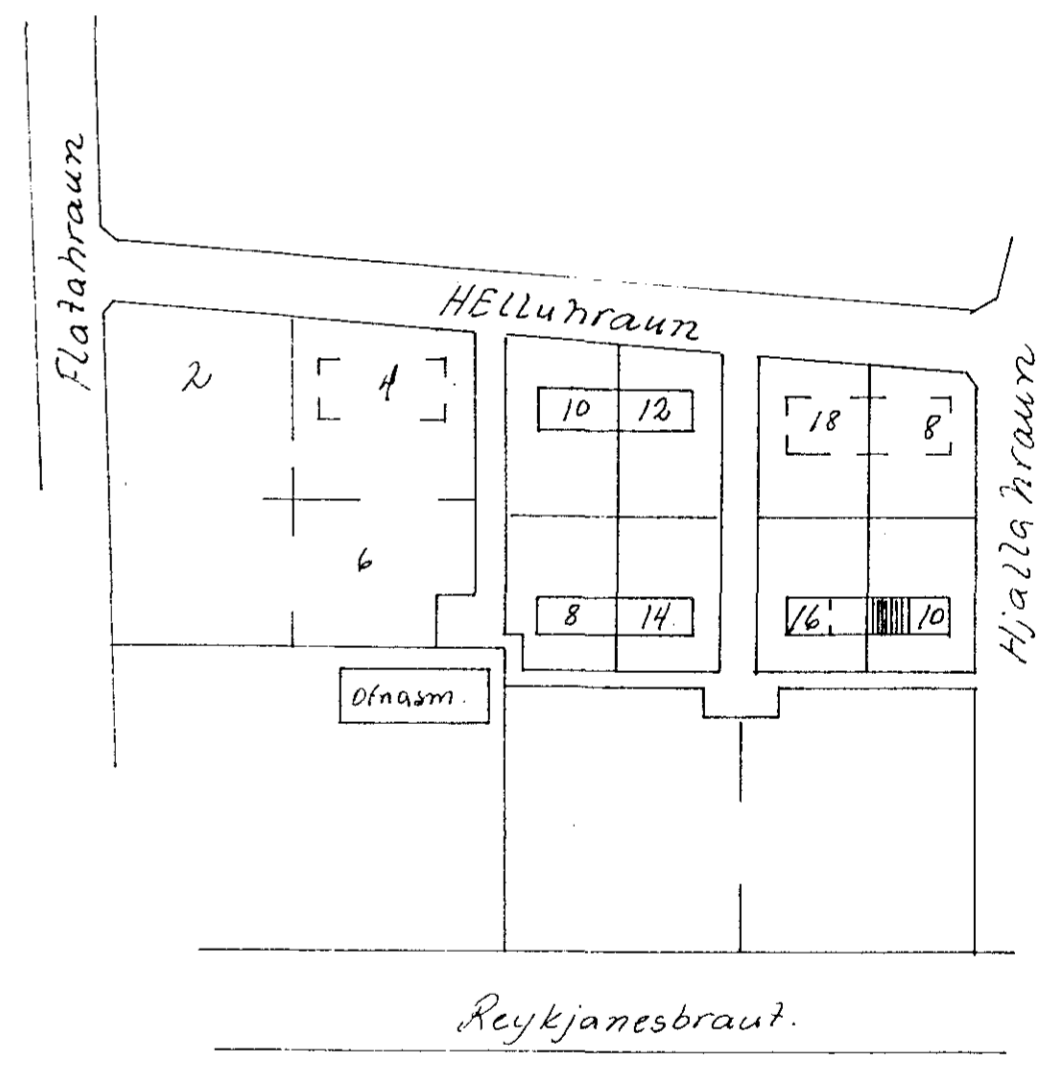

Húsvéita nr. 2140 Teikning nr. 1316
 Samþykkt b. 14/2 1972
 f.h. RAFVEITU HAFNARFJARDAR
 Eftirlitsmaður rallaona

Inntök samþykkt 11/2. 1972
 f.h. RAFVEITU HAFNARFJARDAR
 Verkipting
 R. E. Þ. Þ. Þ.

1316

Hjallaþraun 10	
Rafagnateikning	
Teiknaði nóvember 1971	
Sími 52829	Jens Eversson