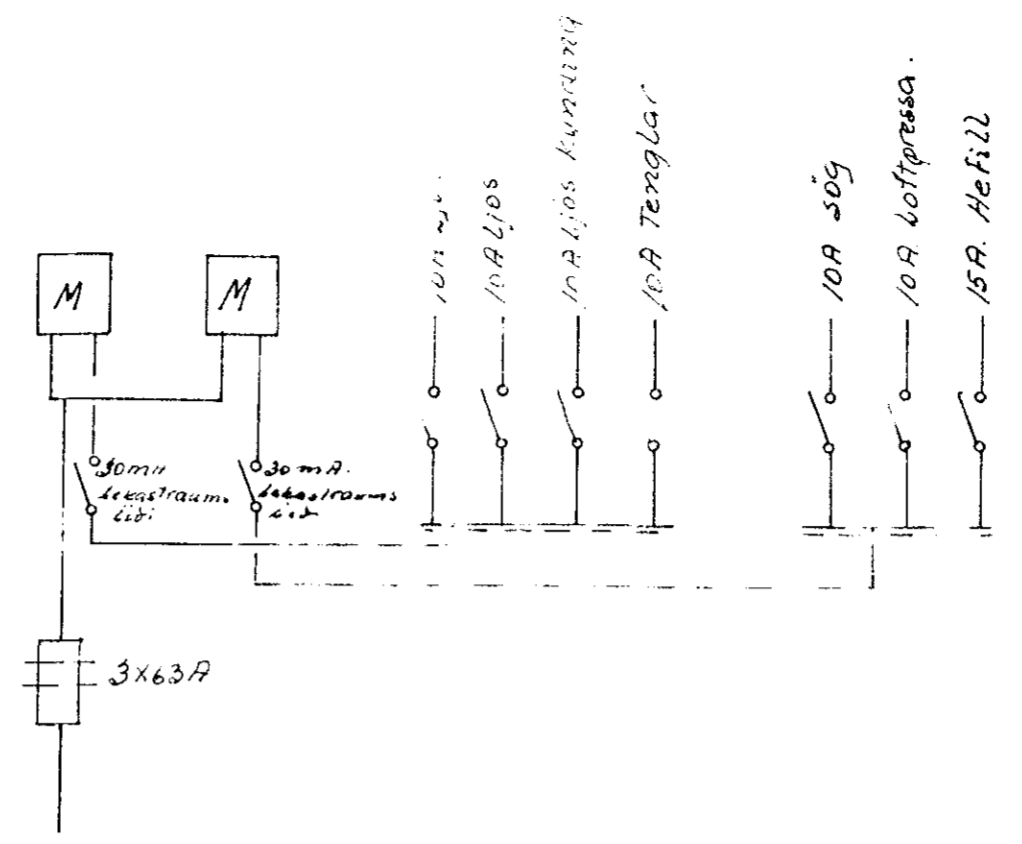

Húsvéita nr. 2140 Teikning nr. 1316
 Samþykkt b. 14/2 1972
 f.h. RAFVEITU HAFNARFJARDAR
 Eftirlitsmaður rallaona

Inntök samþykkt 11/2. 1972
 f.h. RAFVEITU HAFNARFJARDAR
 Verkipting
 R. E. Þ. Þ. Þ.

1316

Hjallaþraun 10	
Rafagnateikning	
Teiknaði nóvember 1971	
Sími 52829	Jens Eversson