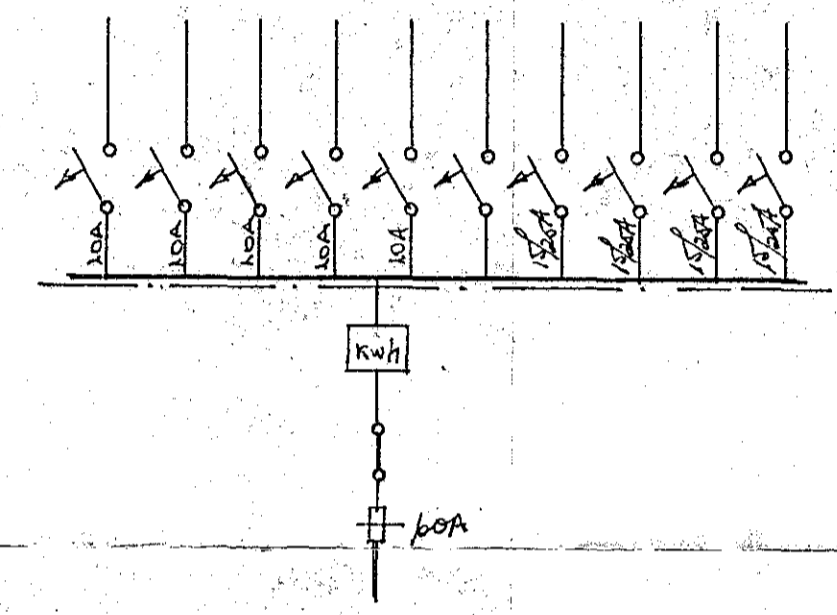

Inntök samþykkt 31.8. 1970
 L.h. RAUVEITU HAFNARFJARDAR
 Verkför
 Alfreður Sveinsson

- SKYRINGAR:
1. ROPAR: 110 cm FRA GOLF
 2. TENGLAR: 20 cm - - - NEMA
 3. - - - OFN-HELLUR: 70 cm - - -
 UNDIR TAKJUM (SJA INNRETT TEIGN)
 4. - - - ÞVOTTI-ELDH: 110 cm - - -
 5. - - - f. KARVÉL: 110 cm - - -
 6. VEGGHIÓS: 165 cm - - - NEMA
 ANNAD SÉ SÝNT
 7. HITALÆT: 135 cm - - -
 8. LOFTNET: L: 20 cm - - -
 9. SÍMI: F: 20 cm - - - (TENGLADÓS
 MEÐ SKRUFESTINGU)
 10. VARRASEI NR. 113 (I.B.P.) EYA SAMSVARANDI

1210

Mávahraun 19

HÚSNÆÐISMÁLASTOFNUN RÍKISINS	
GRUNNMYND-SNEIDING	EMBÝLISHÓÐ
RAFLÖGN	VERK
	1100
	M. 1:50-1:100
	BLAÐ 1 af 1
MÁI 1969	460-1