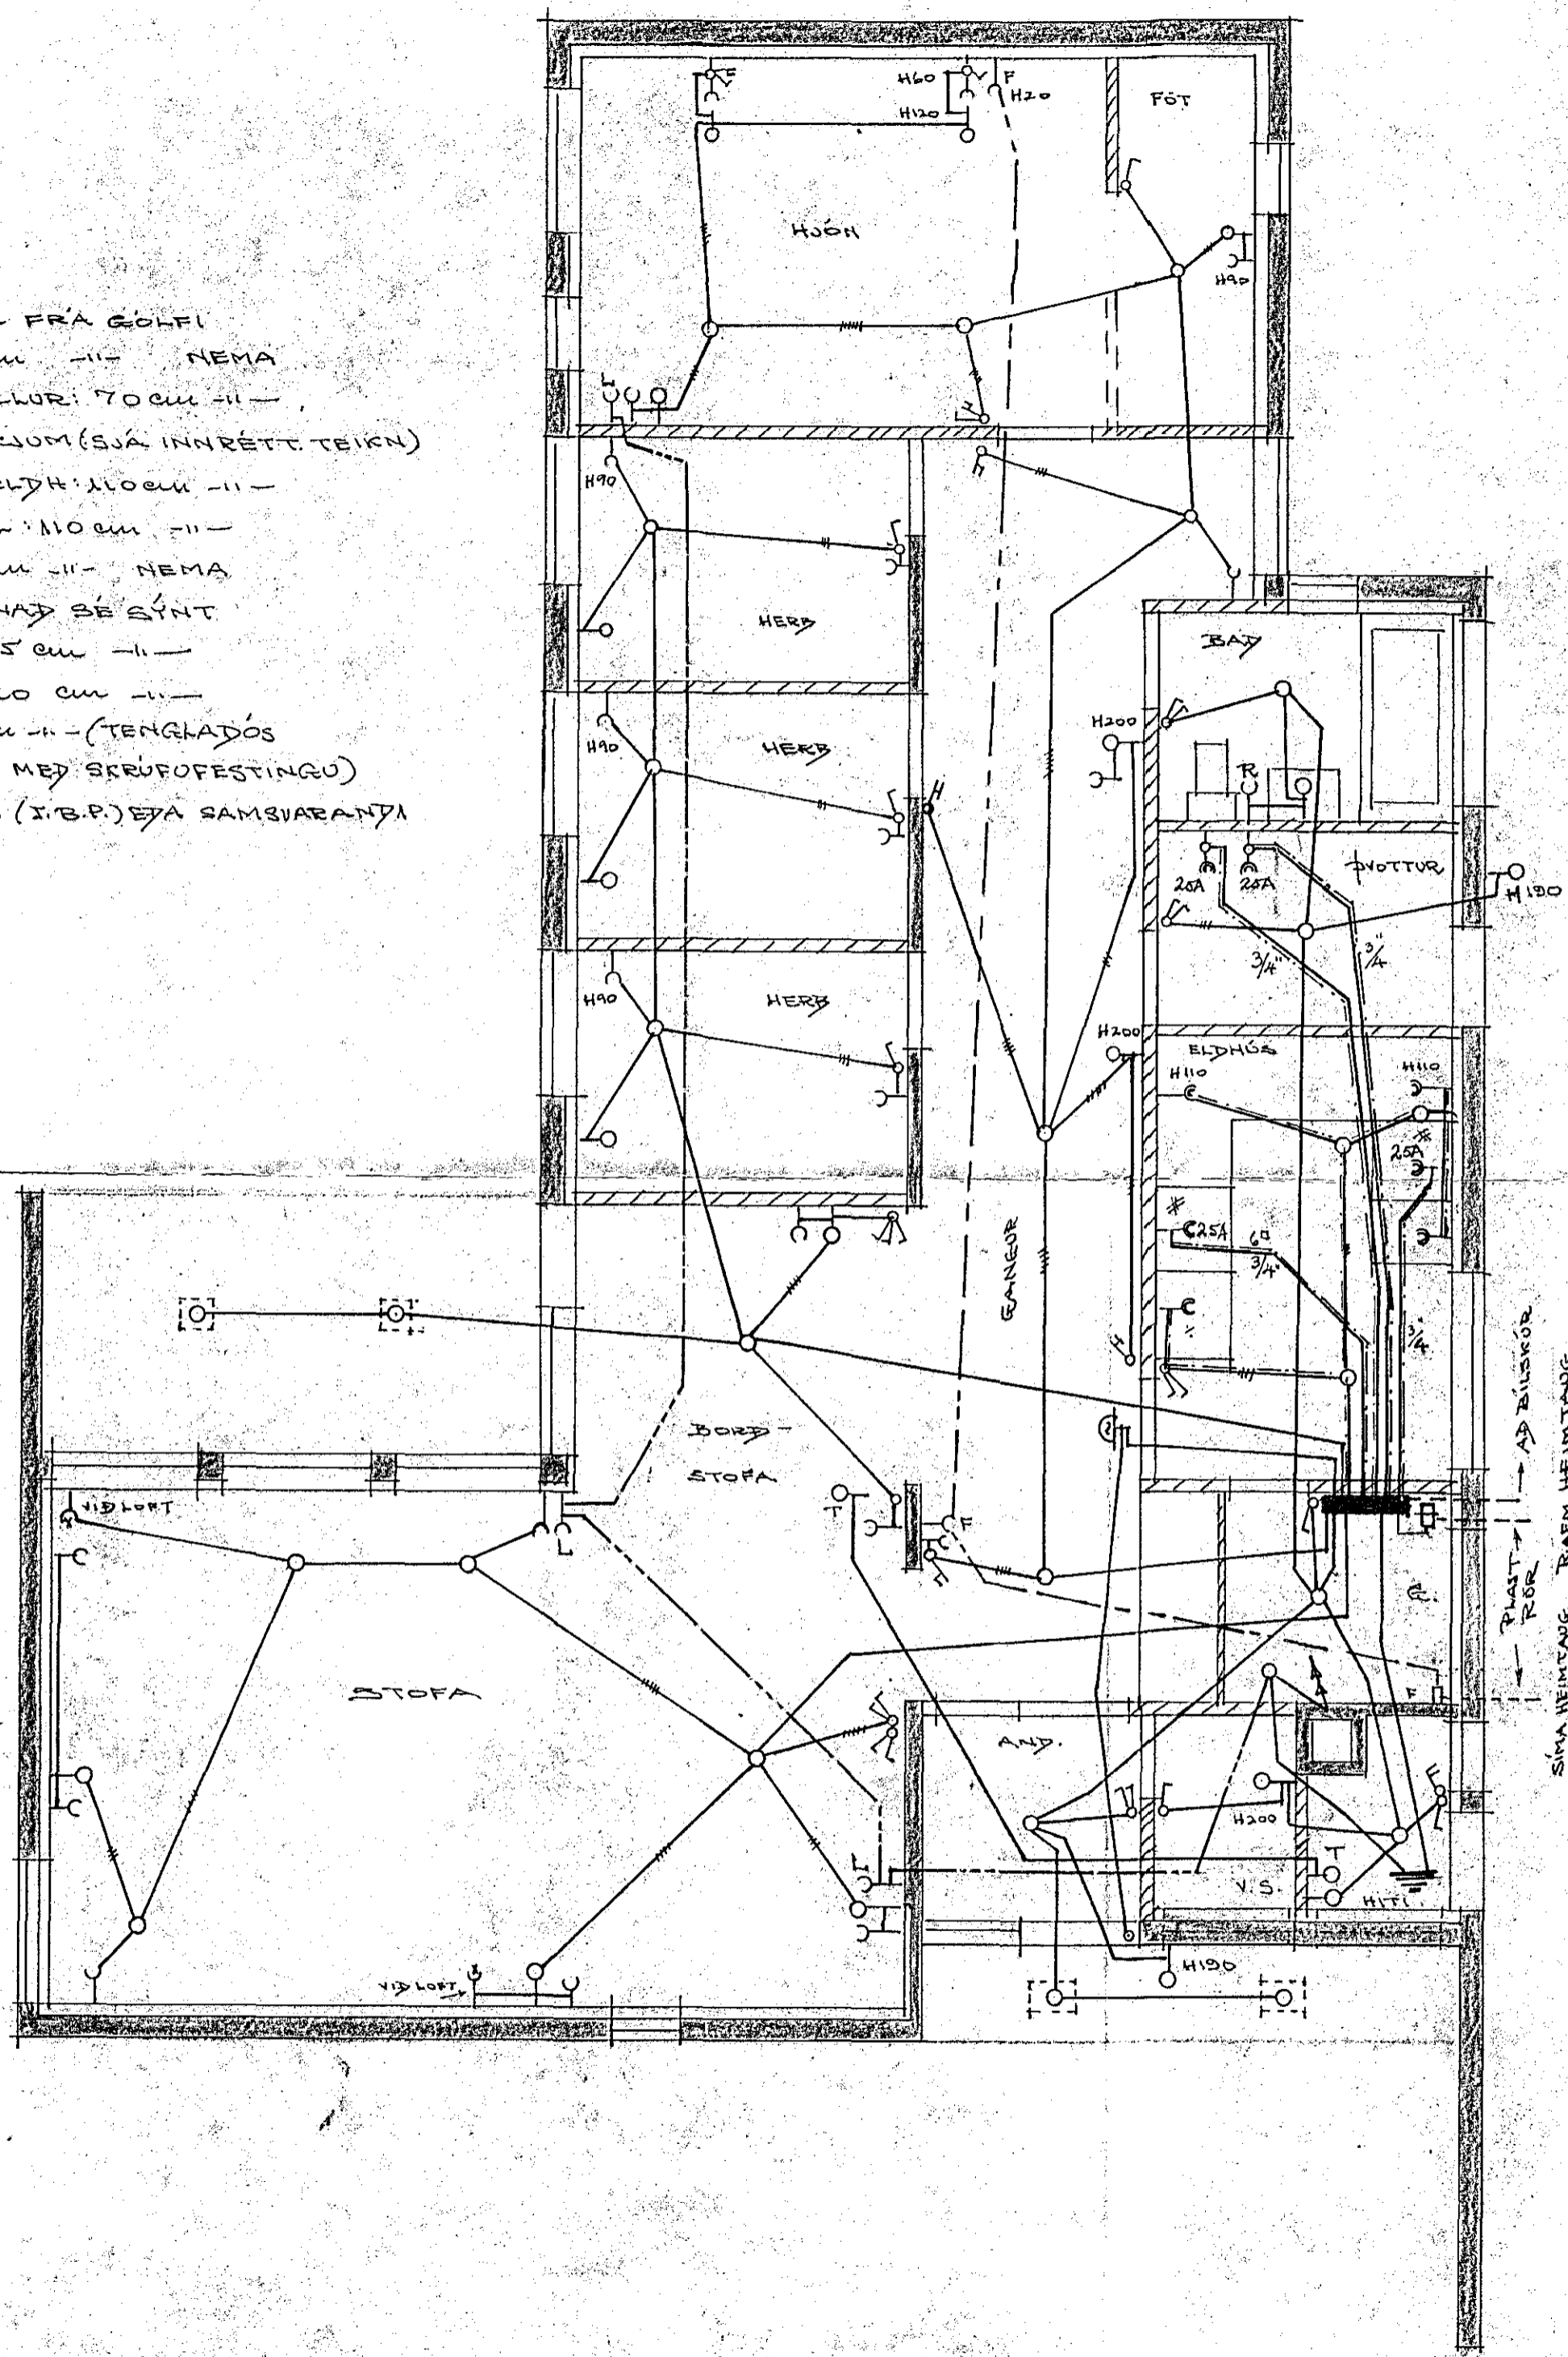

Inntök samþykkt 31.8. 1970
 L.h. RAUVEITU HAFNARFJARDAR
 Verkför
 Alfreður Sveinsson

- SKYRINGAR:
1. ROPAR: 110 cm FRA GOLF
 2. TENGLAR: 20 cm - - - NEMA
 3. - - - OFN-HELLUR: 70 cm - - -
 UNDIR TAKJUM (SJA INNRETT TEIGN)
 4. - - - ÞVOTTI-ELDH: 110 cm - - -
 5. - - - f. KARVÉL: 110 cm - - -
 6. VEGGHIÓS: 165 cm - - - NEMA
 ANNAD SÉ SÝNT
 7. HITALÆT: 135 cm - - -
 8. LOFTNET: L: 20 cm - - -
 9. SÍMI: F: 20 cm - - - (TENGLADÓS
 MEÐ SKRUFESTINGU)
 10. VARRASEI NR. 113 (I.B.P.) EYA SAMSVARANDI

1210

Mávahraun 19

HÚSNÆÐISMÁLASTOFNUN RÍKISINS	
GRUNNMYND-SNEIDING	EMBÝLISHÓÐ
RAFLÖGN	VERK
	1100
	M. 1:50-1:100
	BLAÐ 1 af 1
MÁI 1969	460-1