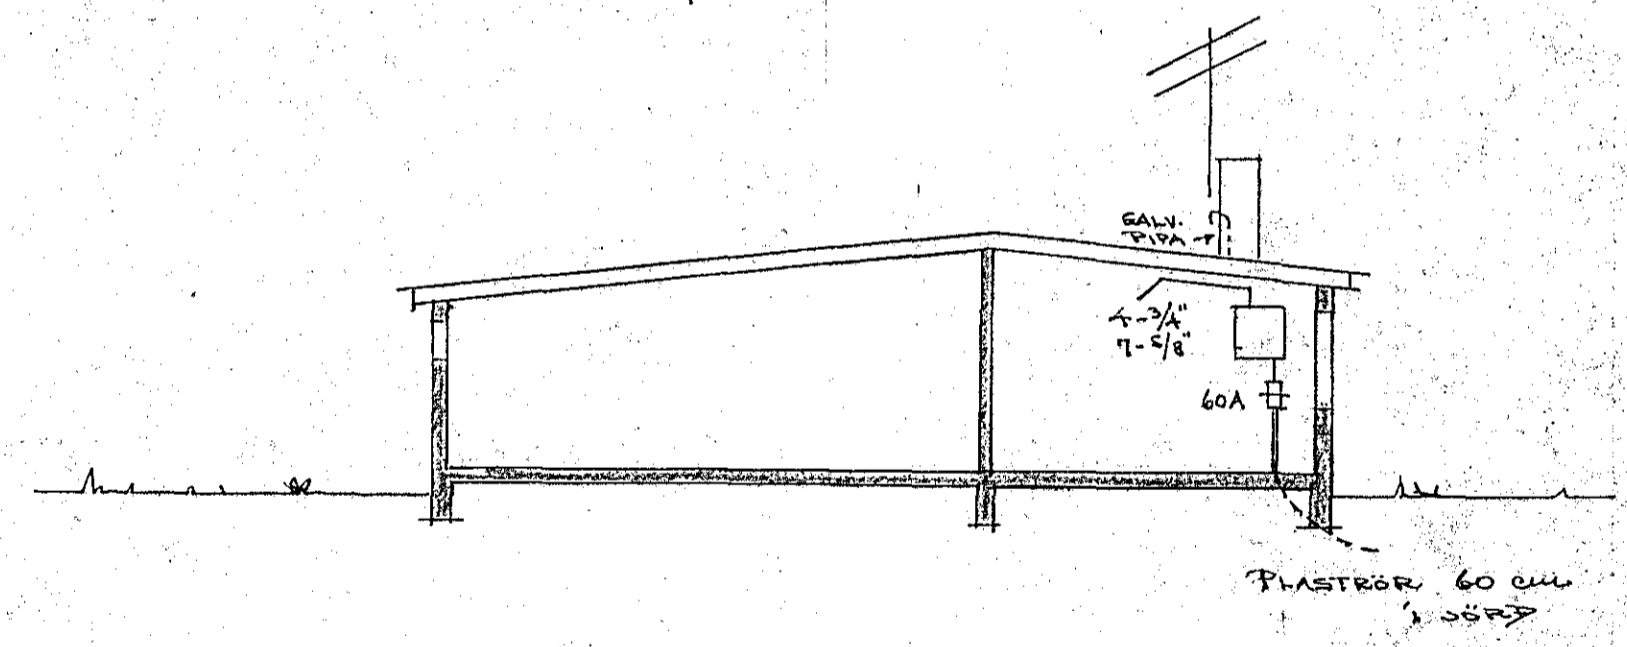

Inntök samþykkt 31.8. 1970
 L.h. RAUVEITU HAFNARFJARDAR
 Verkför
 Alfreður Sveinsson

- SKYRINGAR:
1. ROPAR: 110 cm FRA GOLF
 2. TENGLAR: 20 cm - - - NEMA
 3. - - - OFN-HELLUR: 70 cm - - -
 UNDIR TAKJUM (SJA INNRETT TEIGN)
 4. - - - ÞVOTTI-ELDH: 110 cm - - -
 5. - - - f. KARVÉL: 110 cm - - -
 6. VEGGHIÓS: 165 cm - - - NEMA
 ANNAD SÉ SÝNT
 7. HITALÆT: 135 cm - - -
 8. LOFTNET: L: 20 cm - - -
 9. SÍMI: F: 20 cm - - - (TENGLADÓS
 MEÐ SKRUFESTINGU)
 10. VARRASEI NR. 113 (I.B.P.) EYA SAMSVARANDI