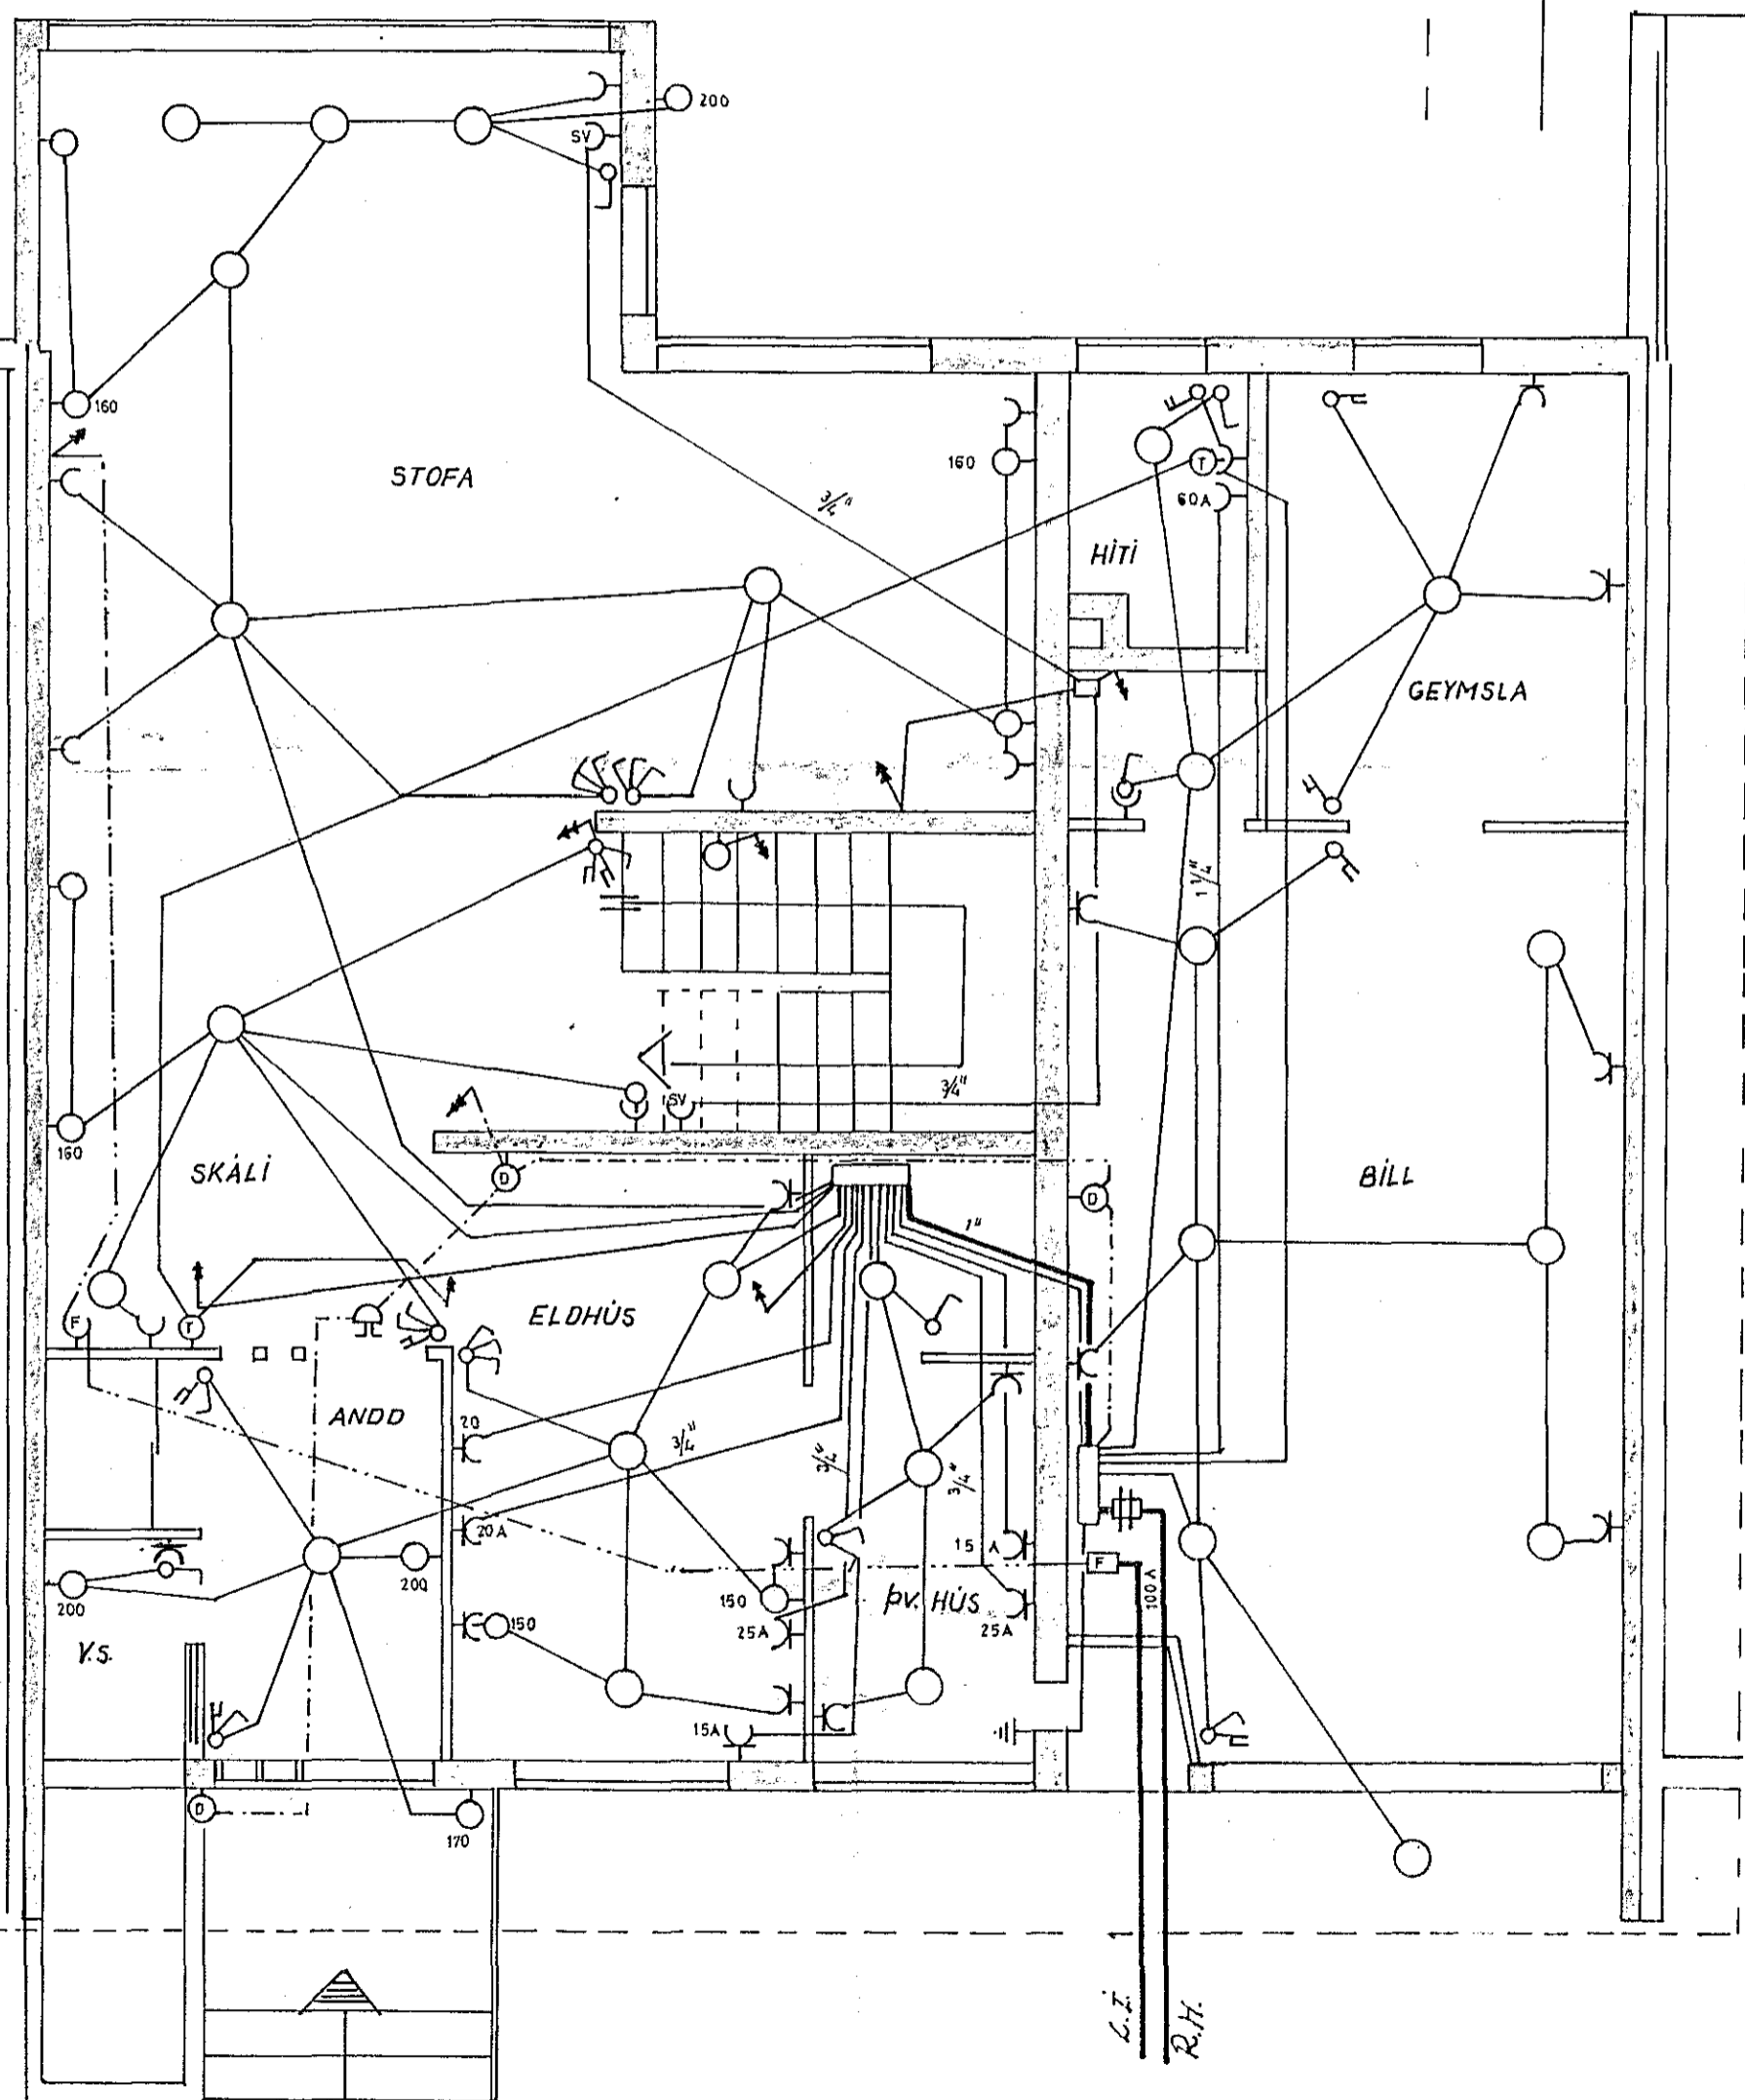

Inntök samþykkt 7.15. 1971
 f.h. RAFVEITU HAFNARFIJRDAR
 Verksjóri -
Ólafur Ólafsson

MÍÐVANGUR

1243

△	12/1 71				
Bygging	Dags.	Breyting.	Teikn	GA	
Ólafur Ólafsson	Erluhraunir	RAFLAGNATEIKNING.			
Sími 50887.		MÍÐVANGUR NR 103			
				001/70	