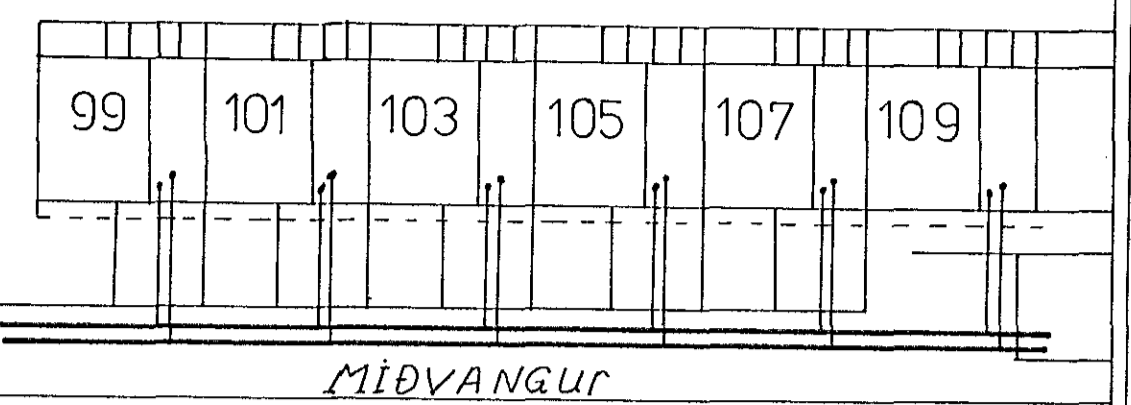

Inntök samþykkt 7.15. 1971
 f.h. RAFVEITU HAFNARFIJRDAR
 Verksjóri -
Ólafur Ólafsson

MÍÐVANGUR

1243

△	12/1 71				
Bygging	Dags.	Breyting.	Teikn	GA	
Ólafur Ólafsson	Erluhraunir	RAFLAGNATEIKNING.			
Sími 50887.		MÍÐVANGUR NR 103			
				001/70	