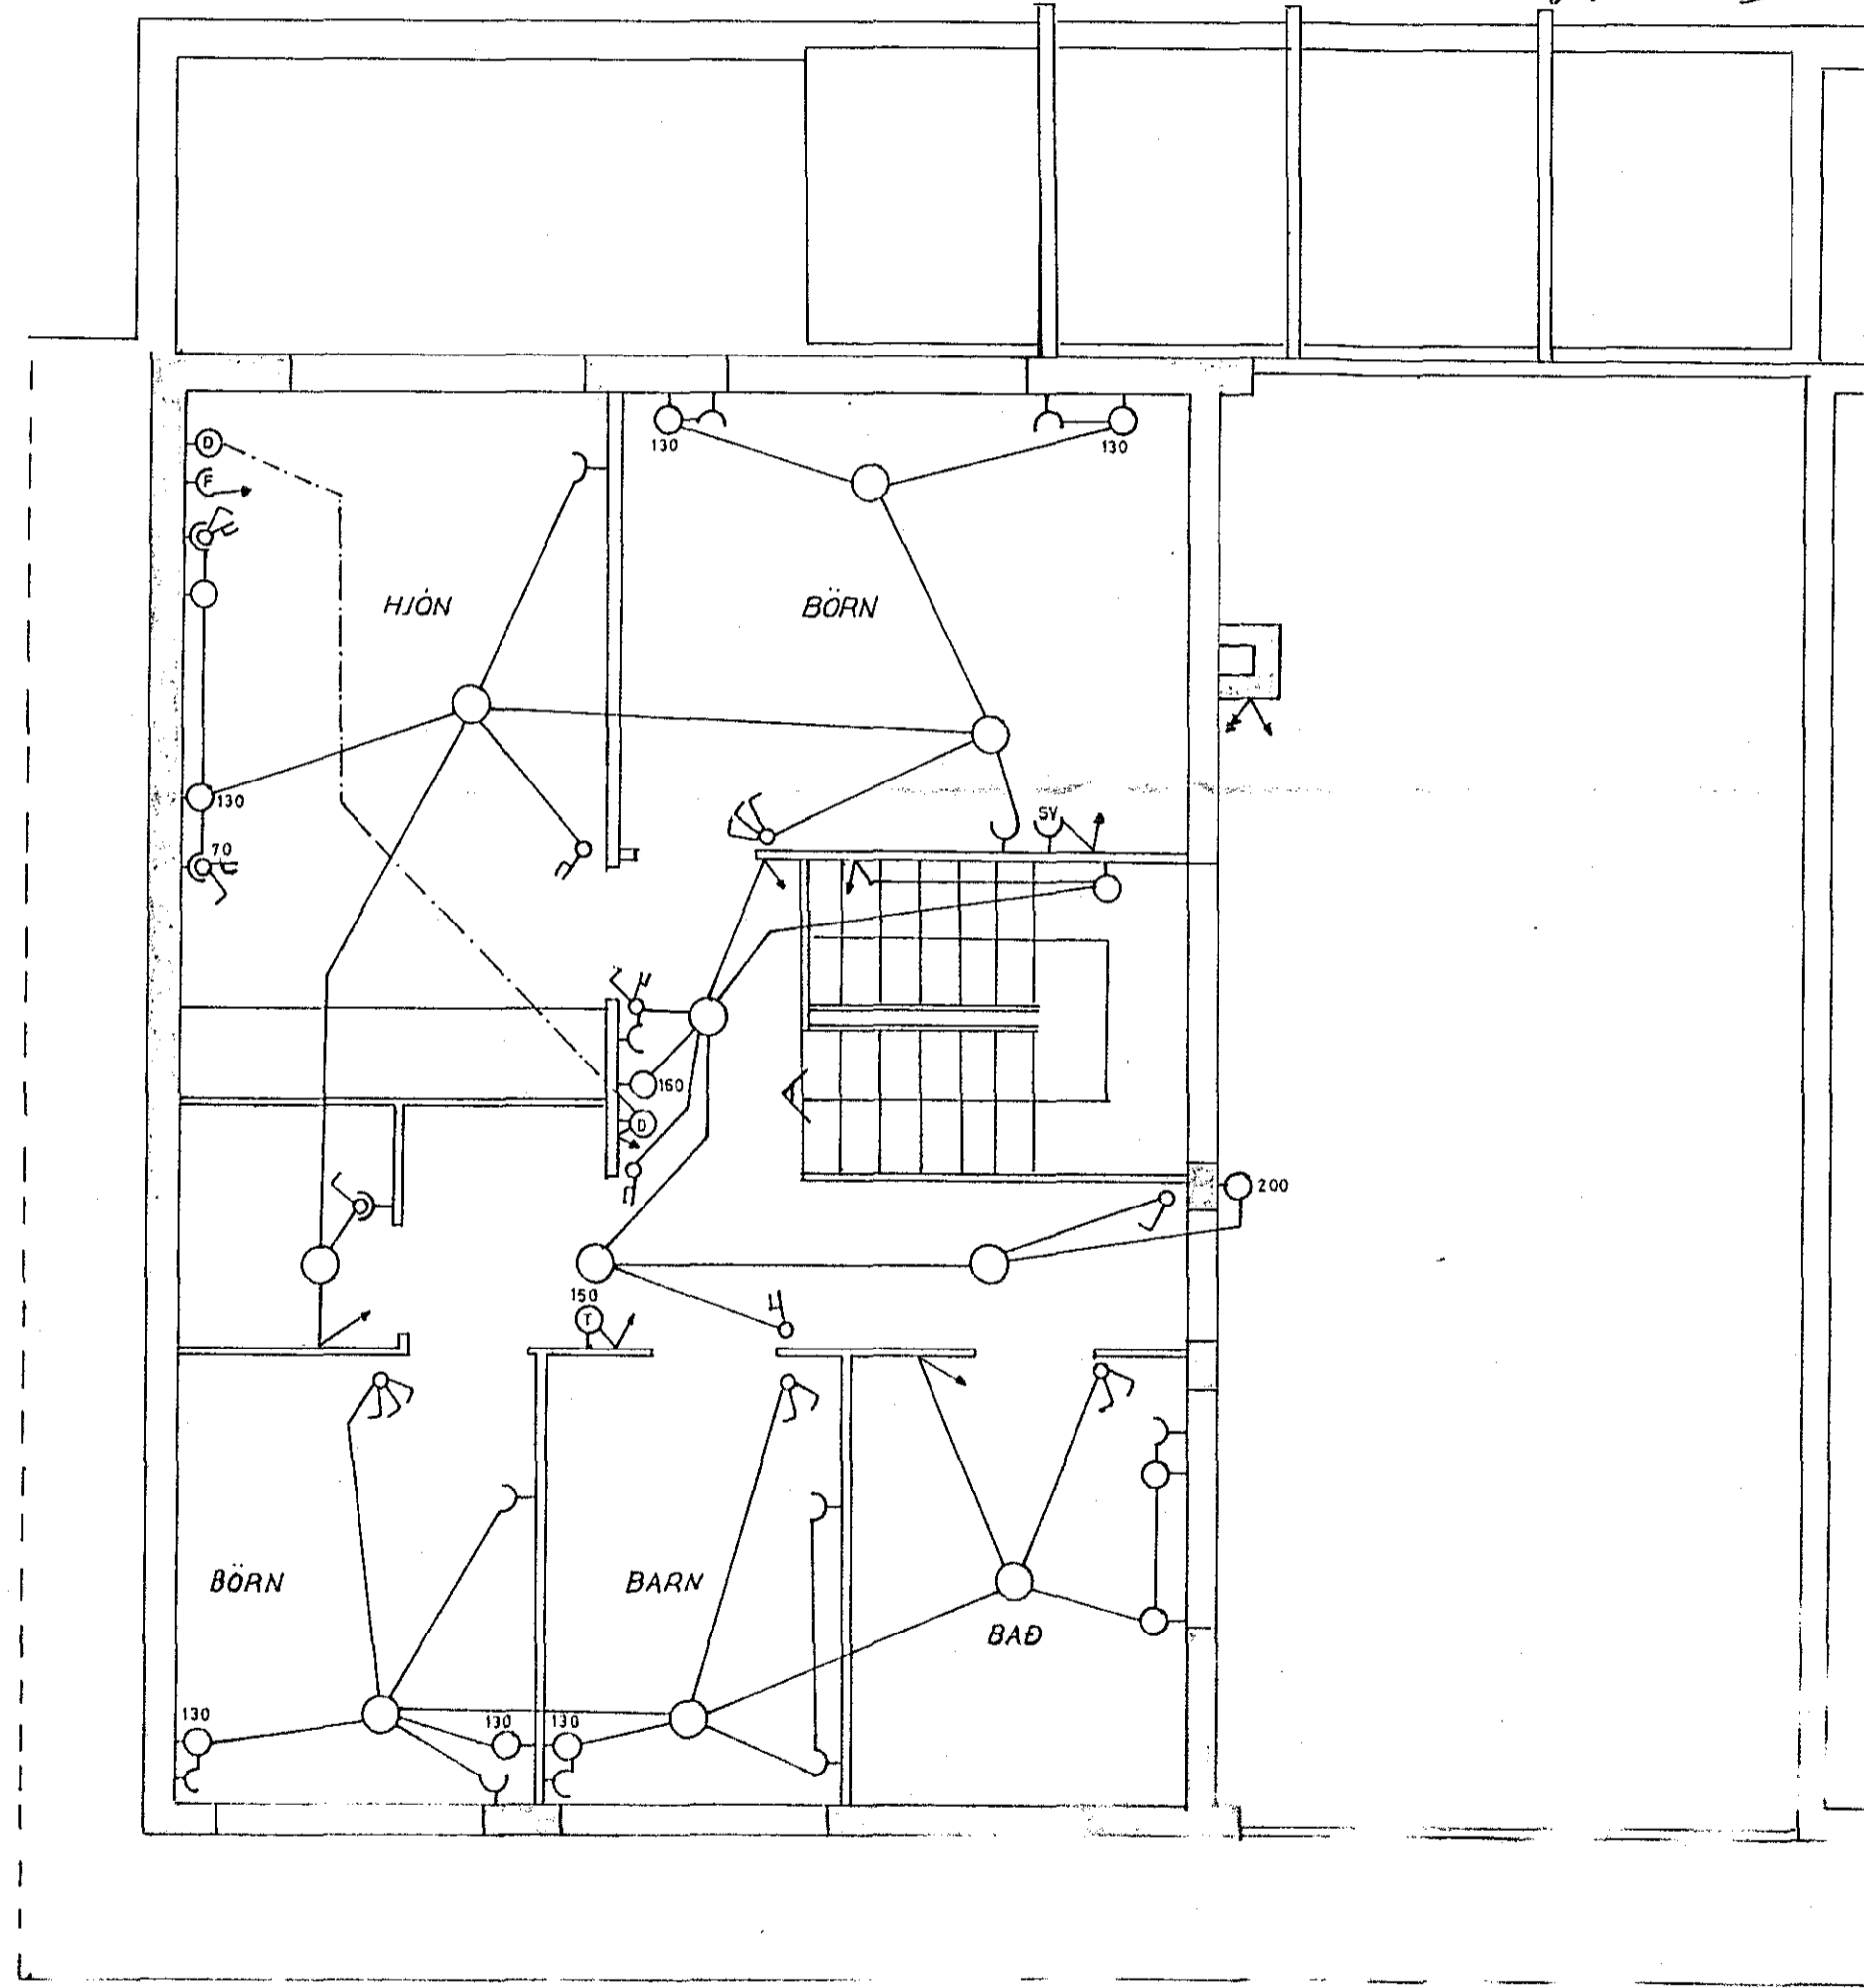

Inntök samþykkt 7.15. 1971
 f.h. RAFVEITU HAFNARFIJRDAR
 Verksjóri -
Ólafur Ólafsson

MÍÐVANGUR

1243

△	12/1 71				
Bygging	Dags.	Breyting.	Teikn	GA	
Ólafur Ólafsson	Erluhraunir	RAFLAGNATEIKNING.			
Sími 50887.		MÍÐVANGUR NR 103			
				001/70	