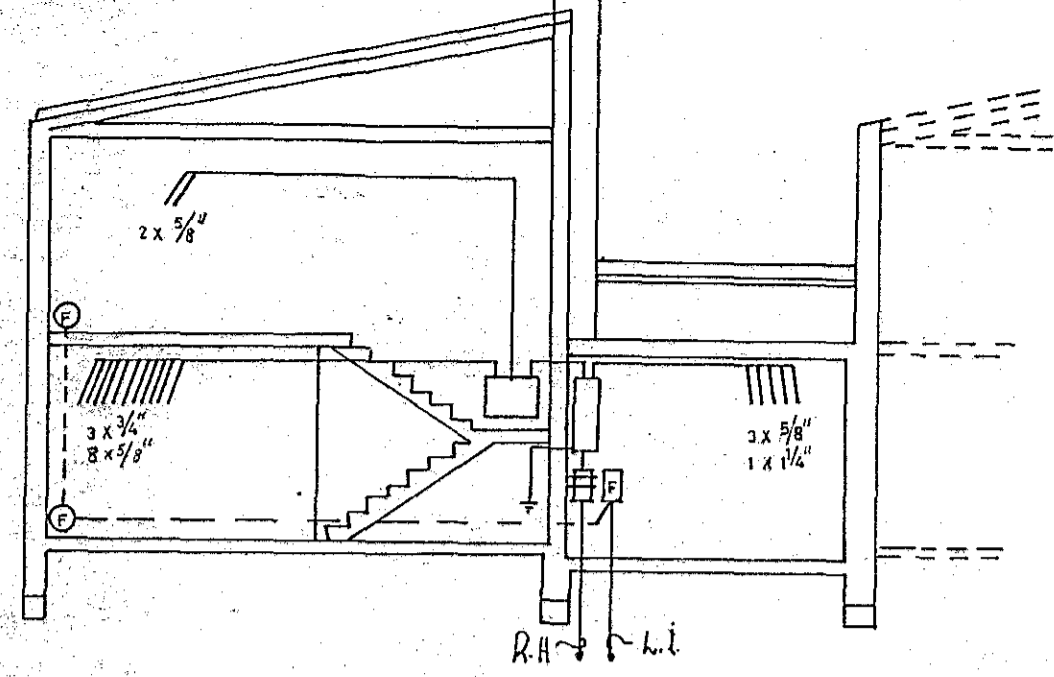

Inntök samþykkt 5.15. 1971
 f.h. RAÐVEITU HAFNARFIJÐAR
 Væðing
 Erlendur Þorsteinsson

MÍÐVANGUR

MÍÐVANGUR

1239

| | | | | |
|---------------------|-------|-----------|--------|-----|
| Útháttur nr. | Dags. | Breyting. | Teikn. | GA. |
| Rudolfur Arnþórsson | | | | |
| Erkuhraunirg. | | | | |
| Sími 50887. | | | | |
| RAFLAGNATEIKNING. | | | | |
| MÍÐVANGUR NR. 113 | | | | |
| | | 001/70 | | |
| | | NR. | | |