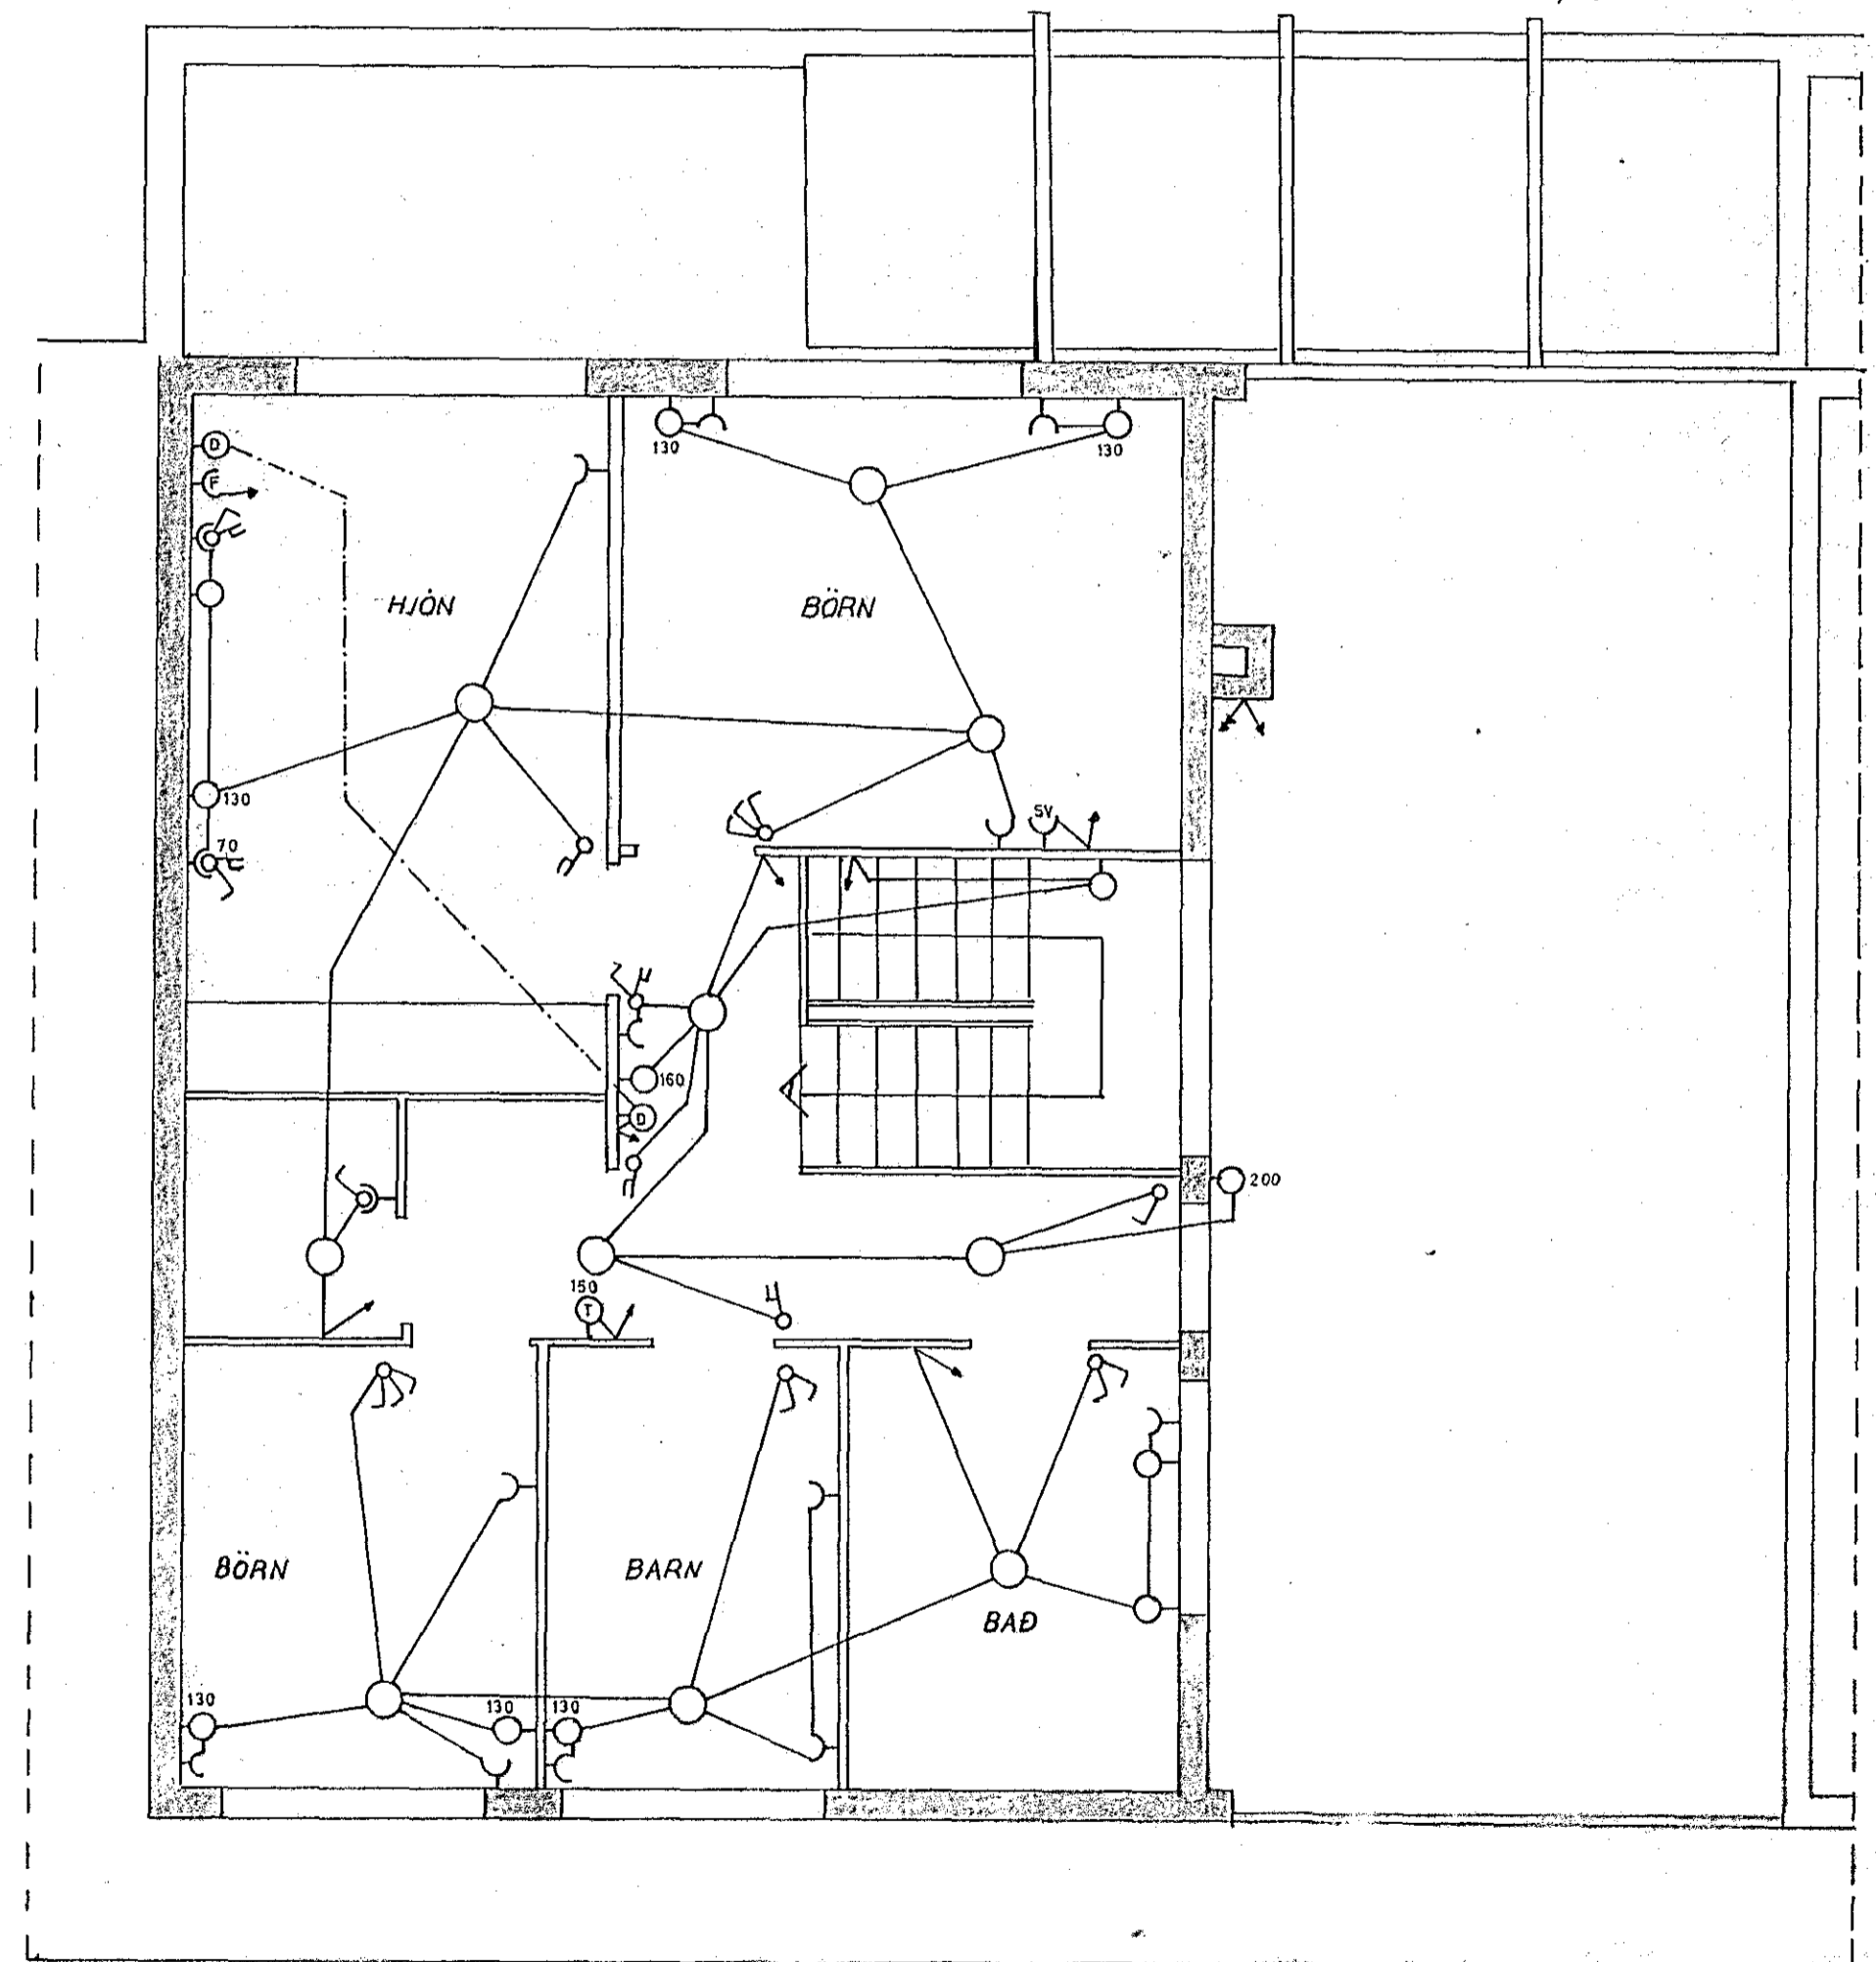

Inntök samþykkt 5.15. 1971
 f.h. RAÐVEITU HAFNARFIJÐAR
 Væðing
 Erlendur Þorsteinsson

MÍÐVANGUR

MÍÐVANGUR

1239

| | | | | |
|---------------------|-------|-----------|--------|-----|
| Útháttur nr. | Dags. | Breyting. | Teikn. | GA. |
| Rudolfur Arnþórsson | | | | |
| Erkuhraunirg. | | | | |
| Sími 50887. | | | | |
| RAFLAGNATEIKNING. | | | | |
| MÍÐVANGUR NR. 113 | | | | |
| | | 001/70 | | |
| | | NR. | | |