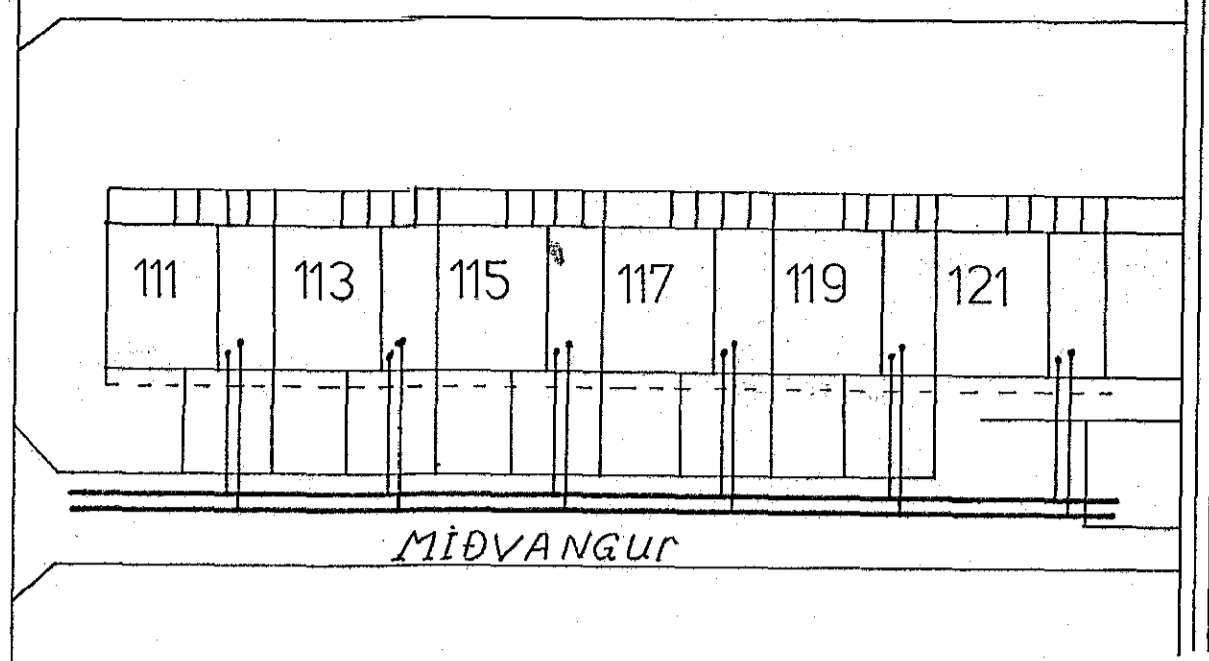

Inntök samþykkt 5.15. 1971
 f.h. RAÐVEITU HAFNARFIJÐAR
 Væðing
 Erlendur Þorsteinsson

MÍÐVANGUR

MÍÐVANGUR

1239

| | | | | |
|---------------------|-------|-----------|--------|-----|
| Útháttur nr. | Dags. | Breyting. | Teikn. | GA. |
| Rudolfur Arnþórsson | | | | |
| Erkuhraunirg. | | | | |
| Sími 50887. | | | | |
| RAFLAGNATEIKNING. | | | | |
| MÍÐVANGUR NR. 113 | | | | |
| | | 001/70 | | |
| | | NR. | | |