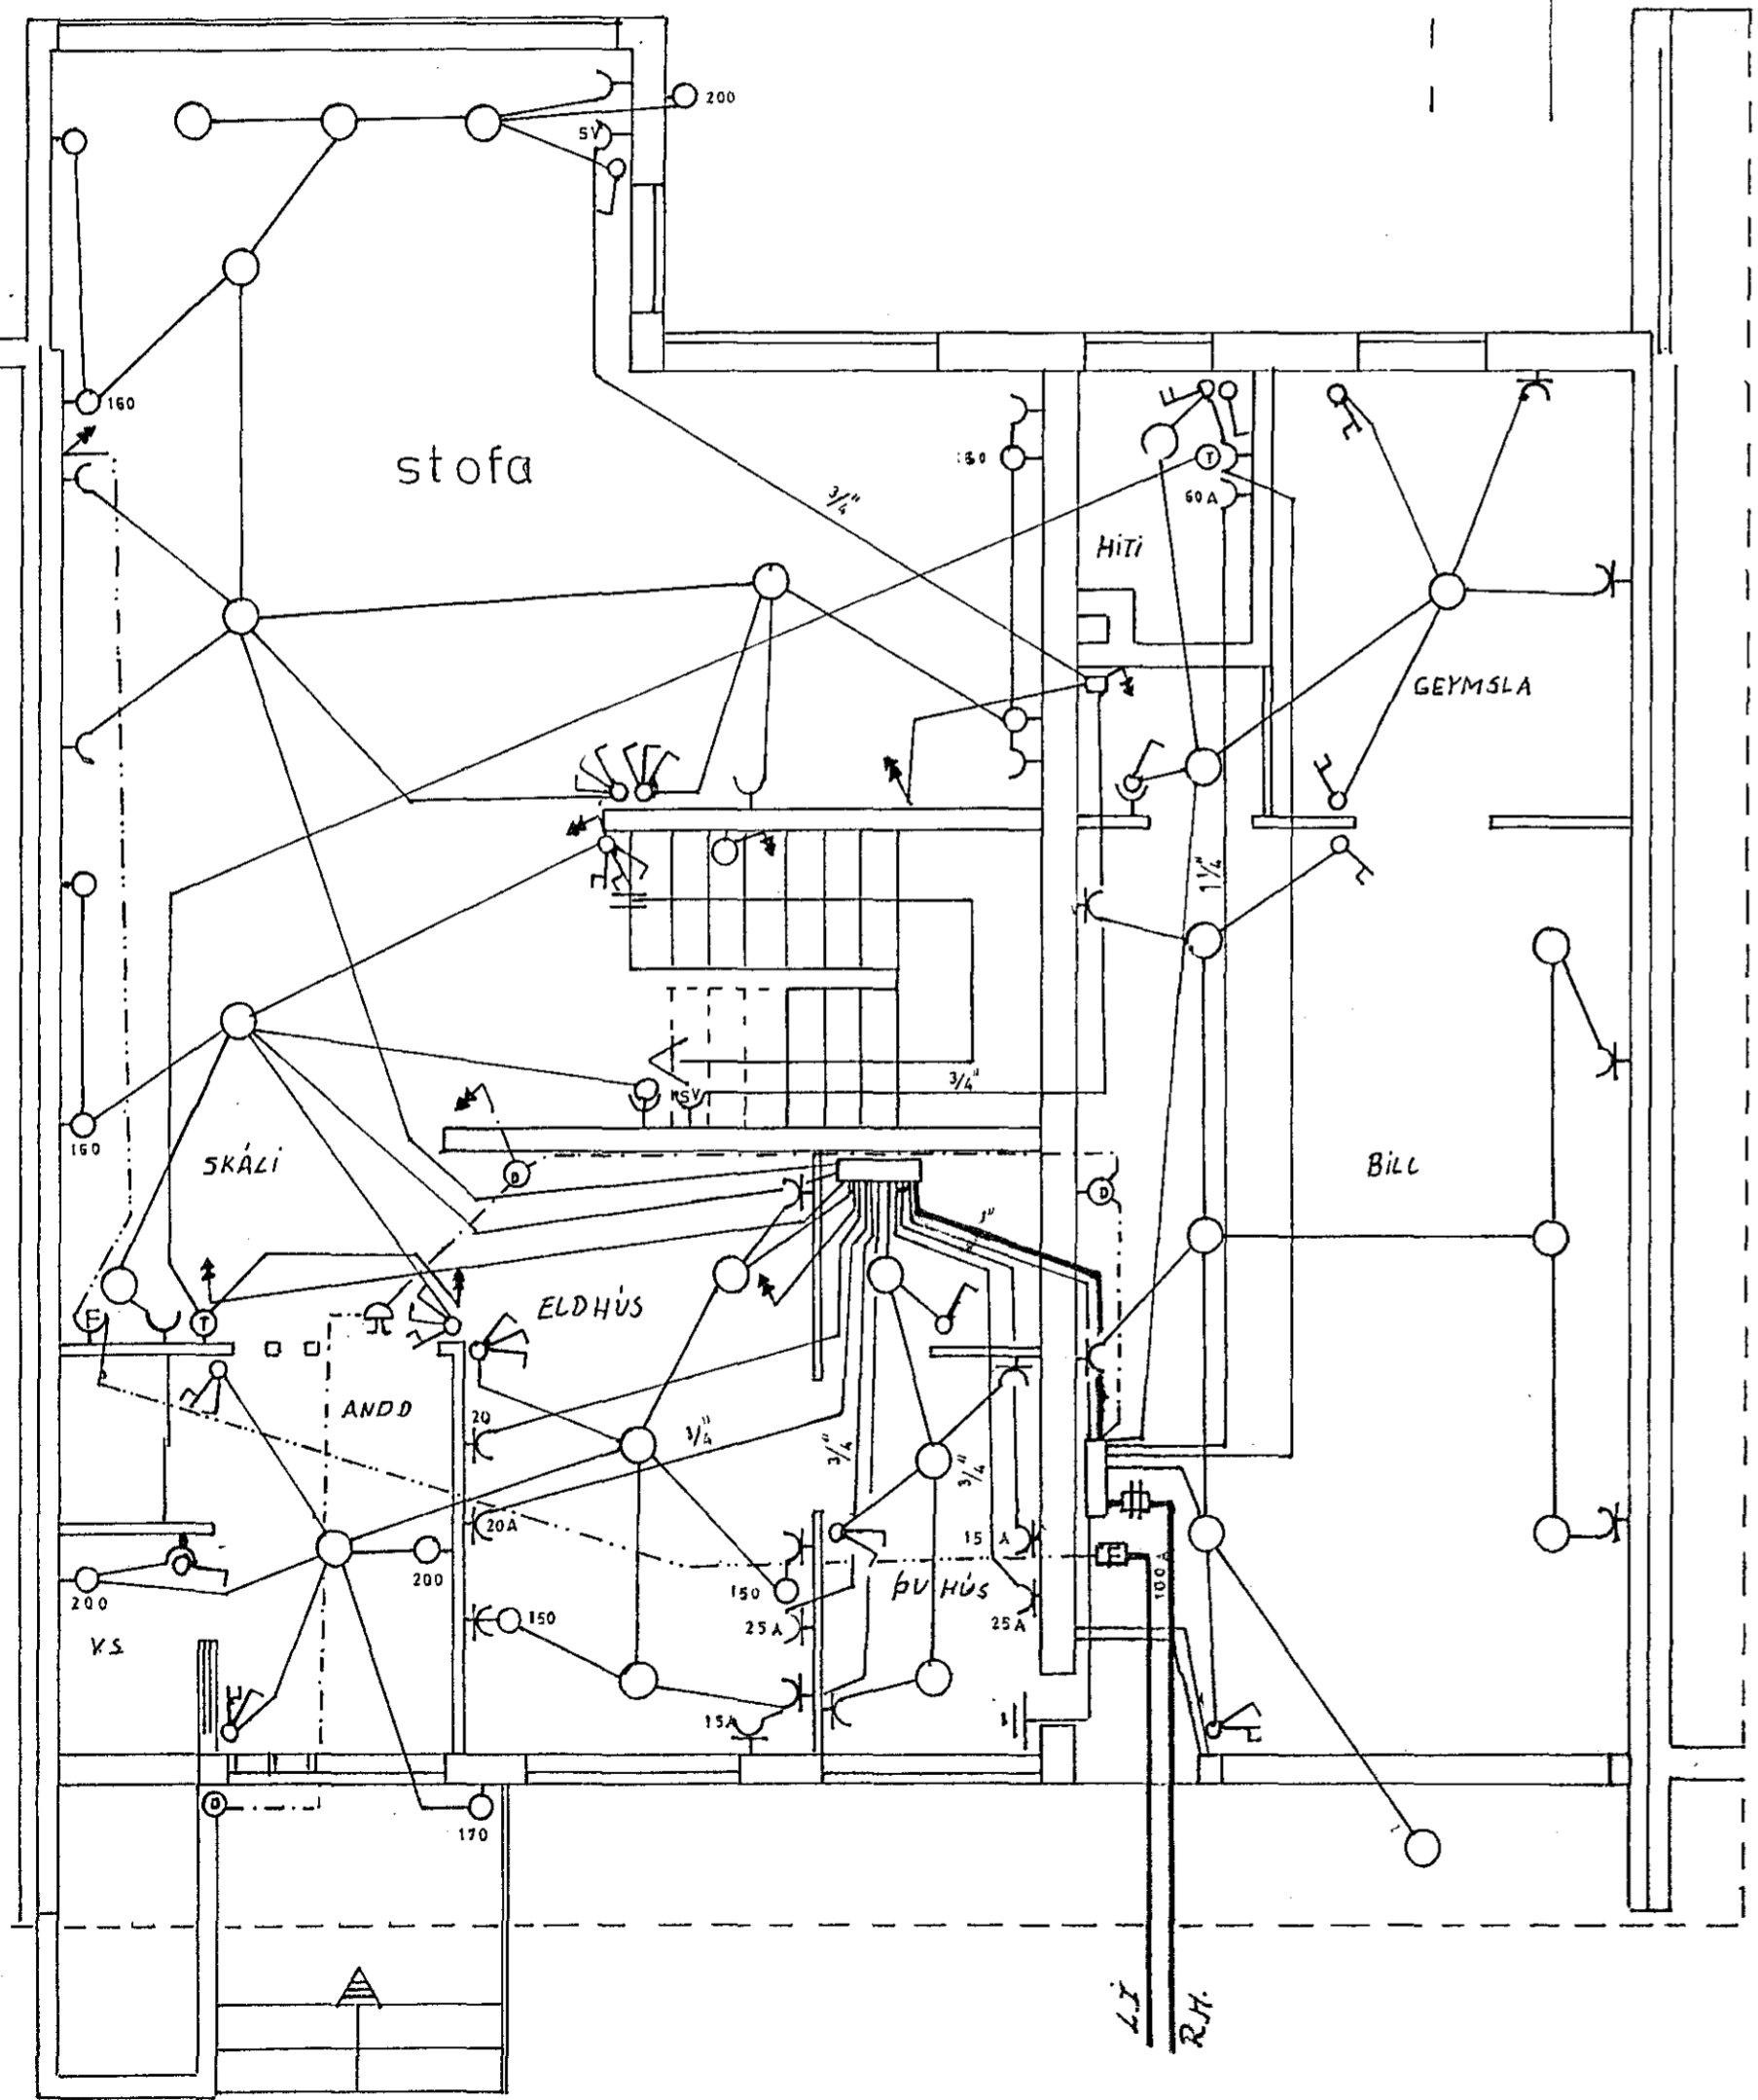

Inntak samþykkt 30.8.72
 Versjón
 Tryggingunni

MÍÐVANGUR

MÍÐVANGUR

1346

△	Útgáfunr.	Dagset.	Breyting	Teikn.	GA
	Reiðin Þorbjörgun Erlausmanna Sími 50887		RAFLAGNATEIKNING MÍÐVANGUR N.R.159		001/70