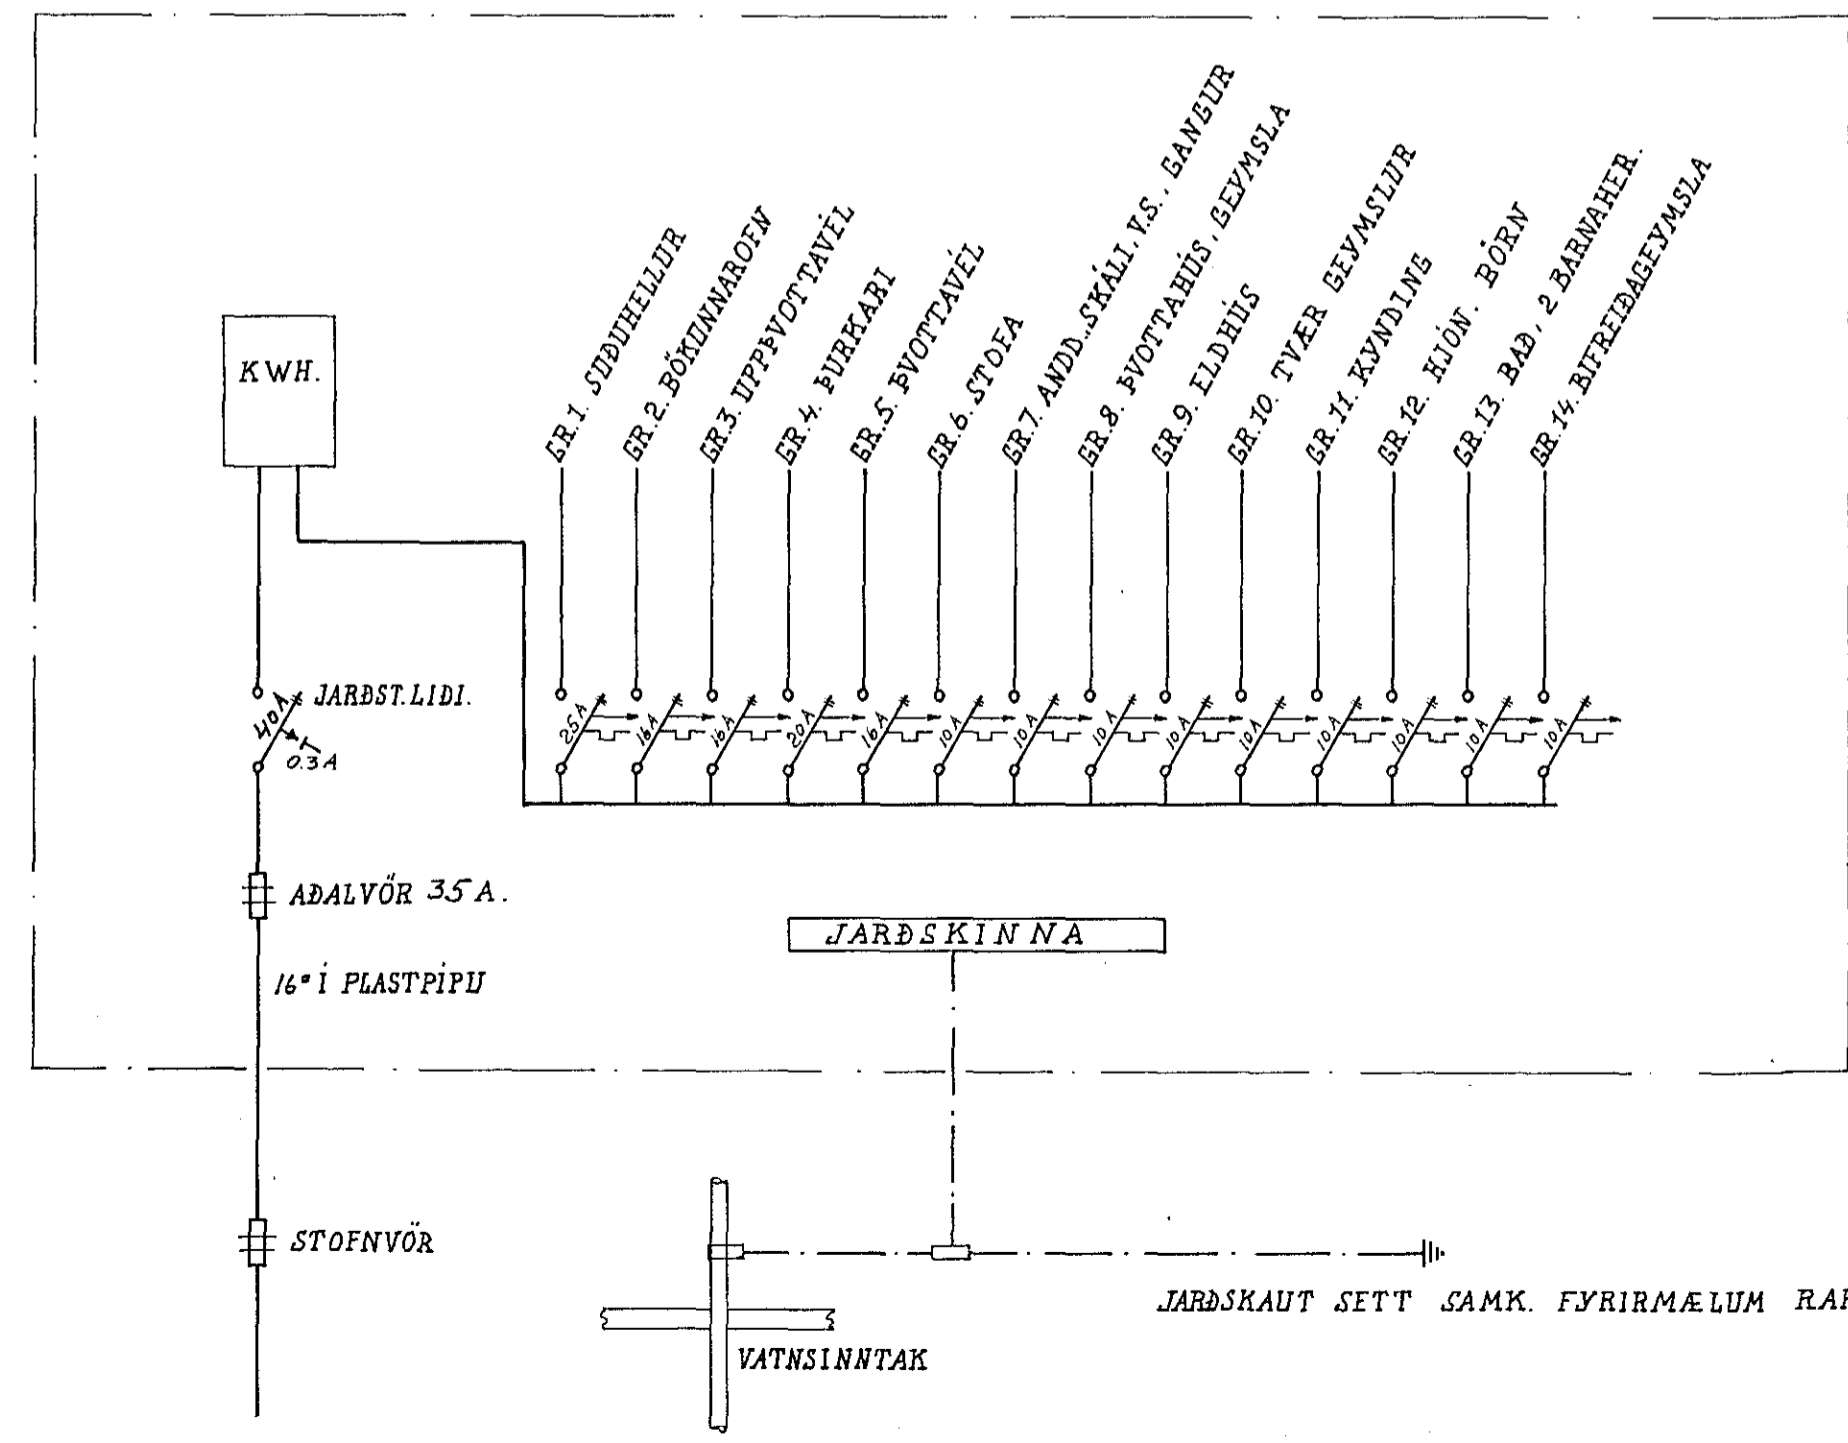

SKÝRINGAR.

ROFAR SÉU 110 CM FRÁ FULLFRÁB. GÓLFI
 TENGLAR SÉU 20 CM FRÁ FULLFRÁB. GÓLFI } NEMA ANNARS SÉ BETÍÐ.
 PÍPUR SÉU 5/8" OG VÍR 1.5°
 MÁL ERU BEFIN ÚR MIDRI DÓS Í FULLFRÁBENGINN VEBB, EÐA ÚR
 MIDRI DÓS Í MIDJA DÓS. MÁLLÍNUR EKKI SÝNDAR.
 TENGLAR SÉU ALLIR GERDIR FYRIR JARÐTENGINBU.
 TENGLAR VIÐ ROFA SKULU VERA Í SÓMU DÓS OG ROFARNIR.
 GREINIPÍPUR ERU EKKI Í ÓLLUM TILFELNUM SÝNDAR ALLA LEIÐ Í
 TÓFLU, EN ERU MERKTAR VIÐKOMANDI GREININUMERI.
 ALLAR RAFLAGNIR OG BÚNAÐUR ÞEIRRA SKAL VANDLEGA JARÐTENGÐUR.
 MIÐAÐ ER VIÐ AÐ NOTA TICINO- M A B I C RAÐEFNI.

1185

MIDVANGUR 67.	
RAFLÖGN. AFSTÓÐUMYND, SKURÐUR OG EINLÍNUMYND AF TÓFLU.	M. 1:500. 1:100 BL. 2 AF 2 RVK. JAN. '70.
Vidar Benediktsson	