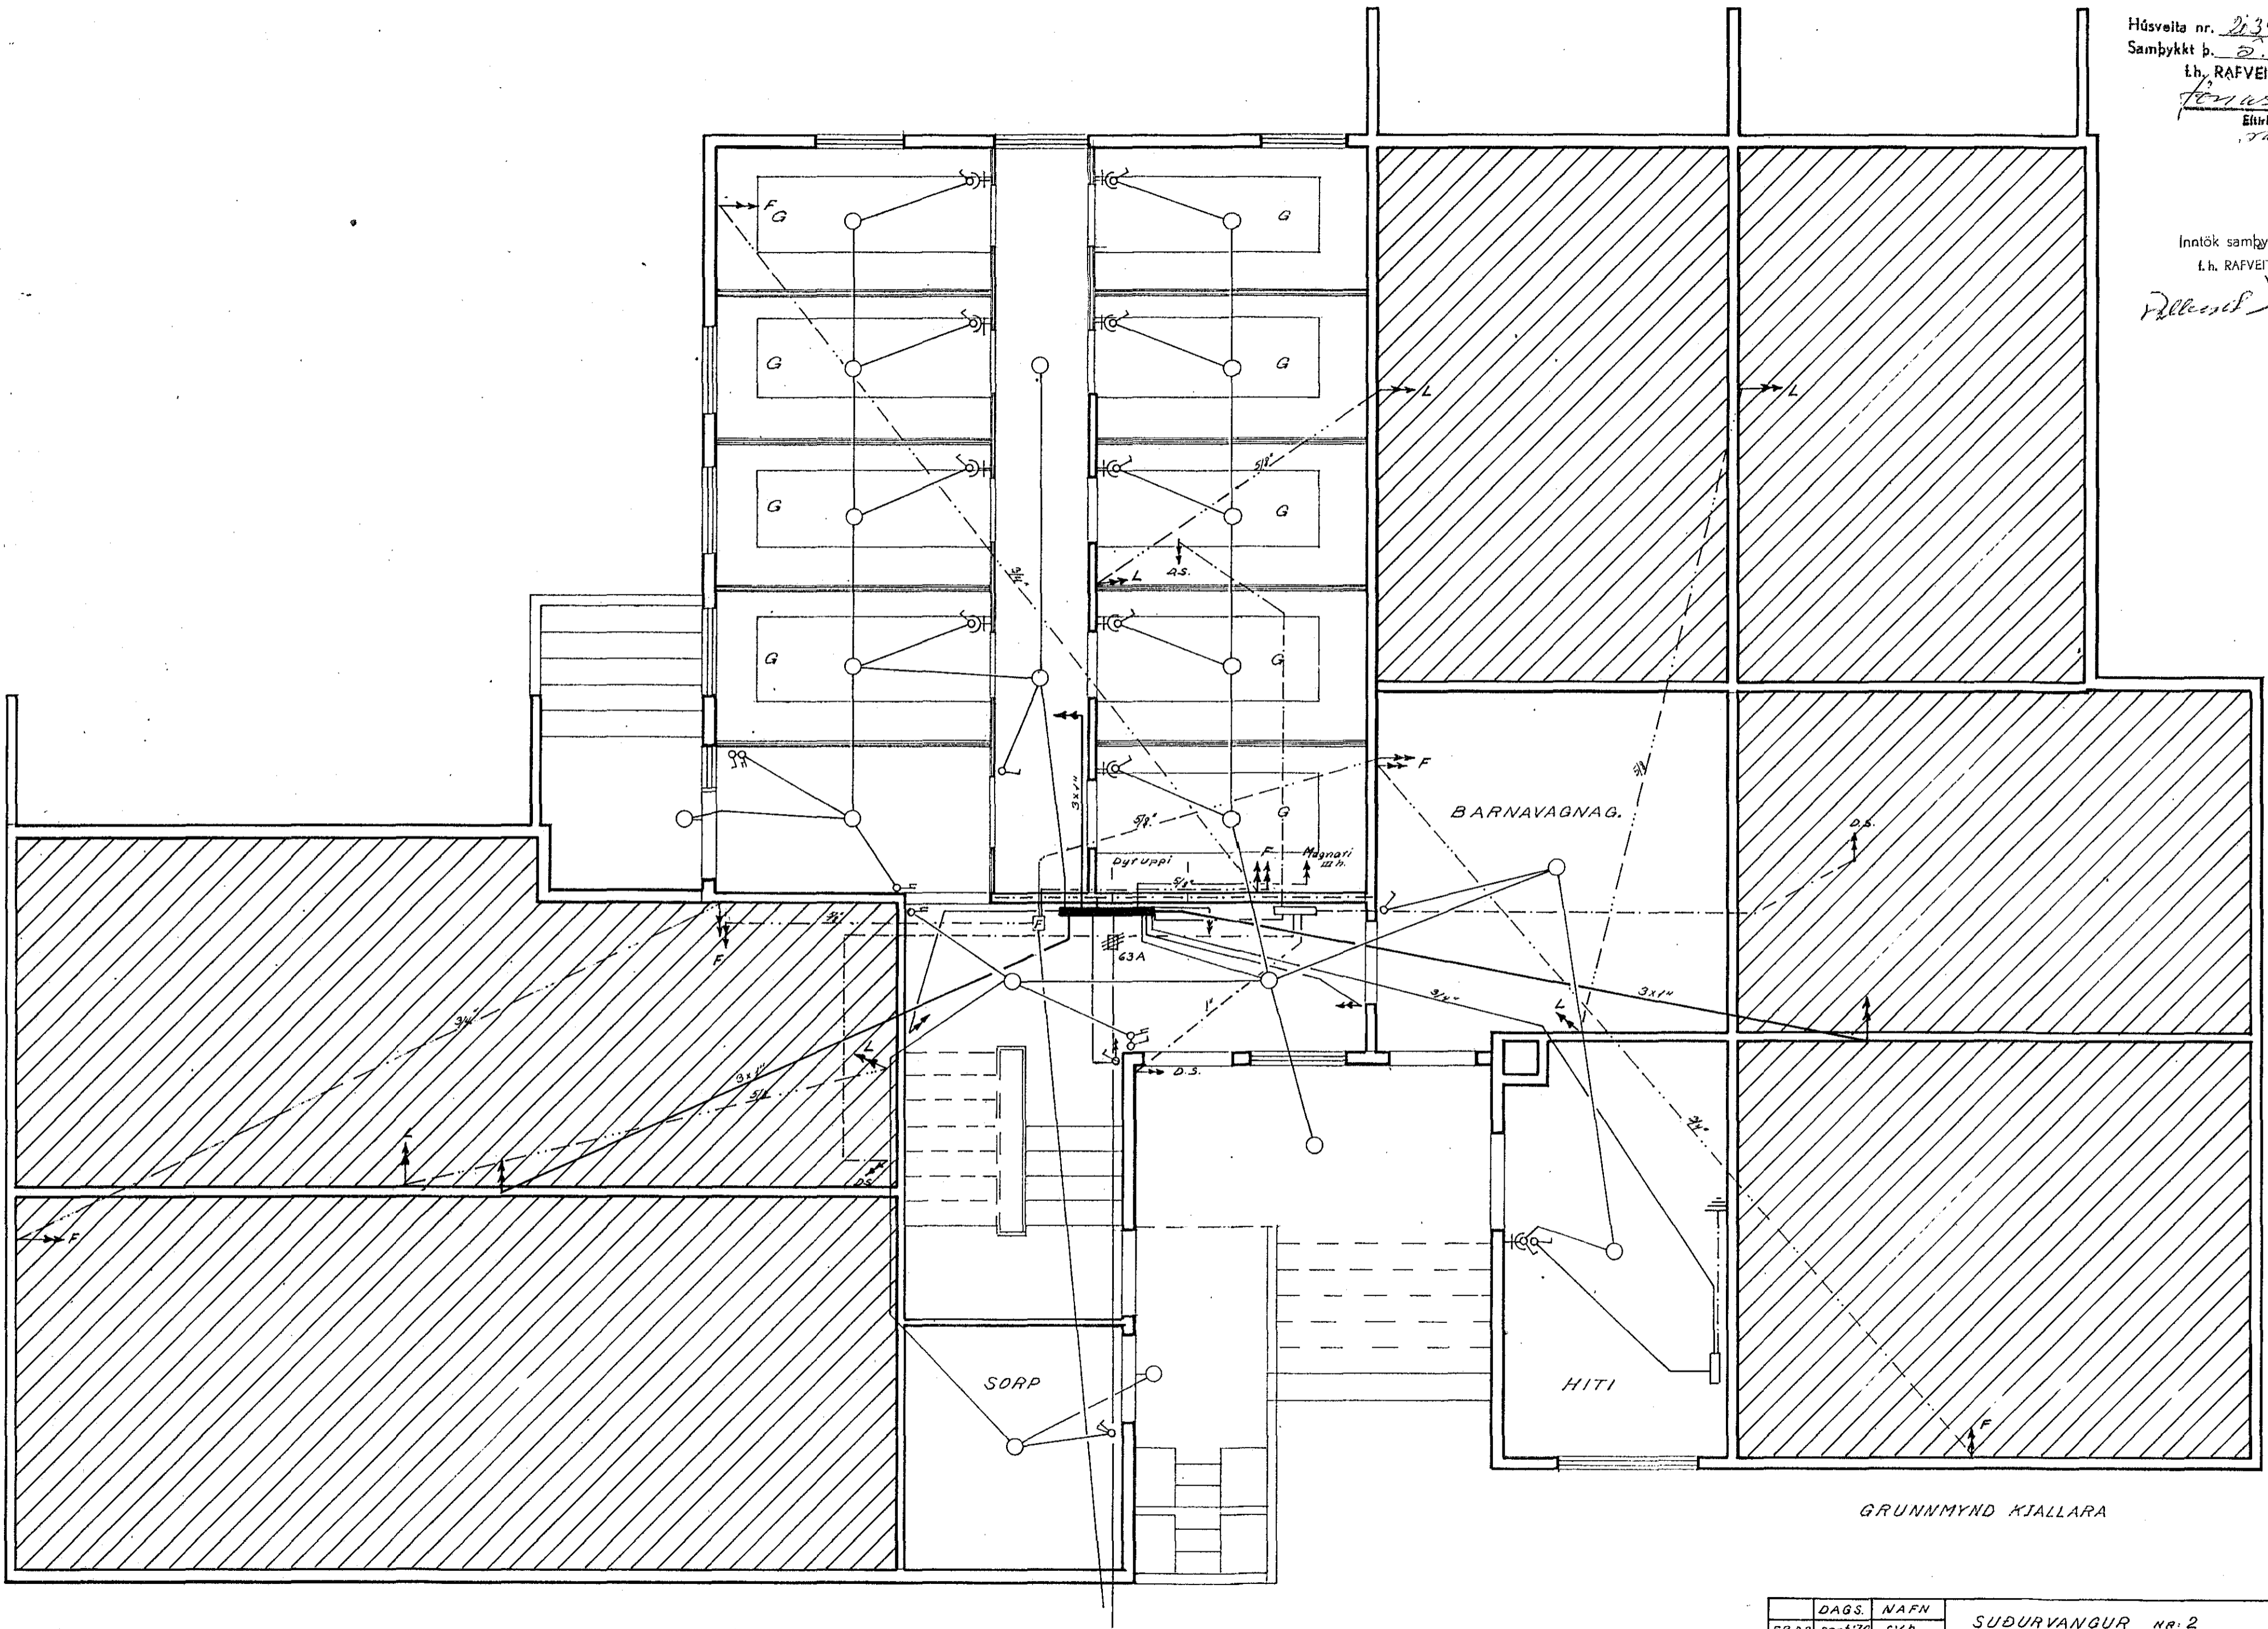

Húsvella nr. 239 Teikning nr. 1215  
 Samþykkt þ. 2.10. 1970  
 f.h. RAFVEITU HAFNARFIJARDAR  
*Jonas Guðnason*  
 Eitritsmáður raflegrar  
 rafvirkjunar

Inntök samþykkt 30.10. 1970  
 f.h. RAFVEITU HAFNARFIJARDAR  
 Verksjófi  
*Páll Guðmundsson*

GRUNNMYND KJALLARA

1215

DAGS.	NAFN	KVARDI
FRÖR 29.9.70	SVR	1:50
TEIKN.	"	
Blað nr 1 af 5		SÍMI 52136
SÚÐURVANGUR nr. 2		
RAFLAGNATEIKNING		
<i>Ólafur Þorsteinsson</i>		