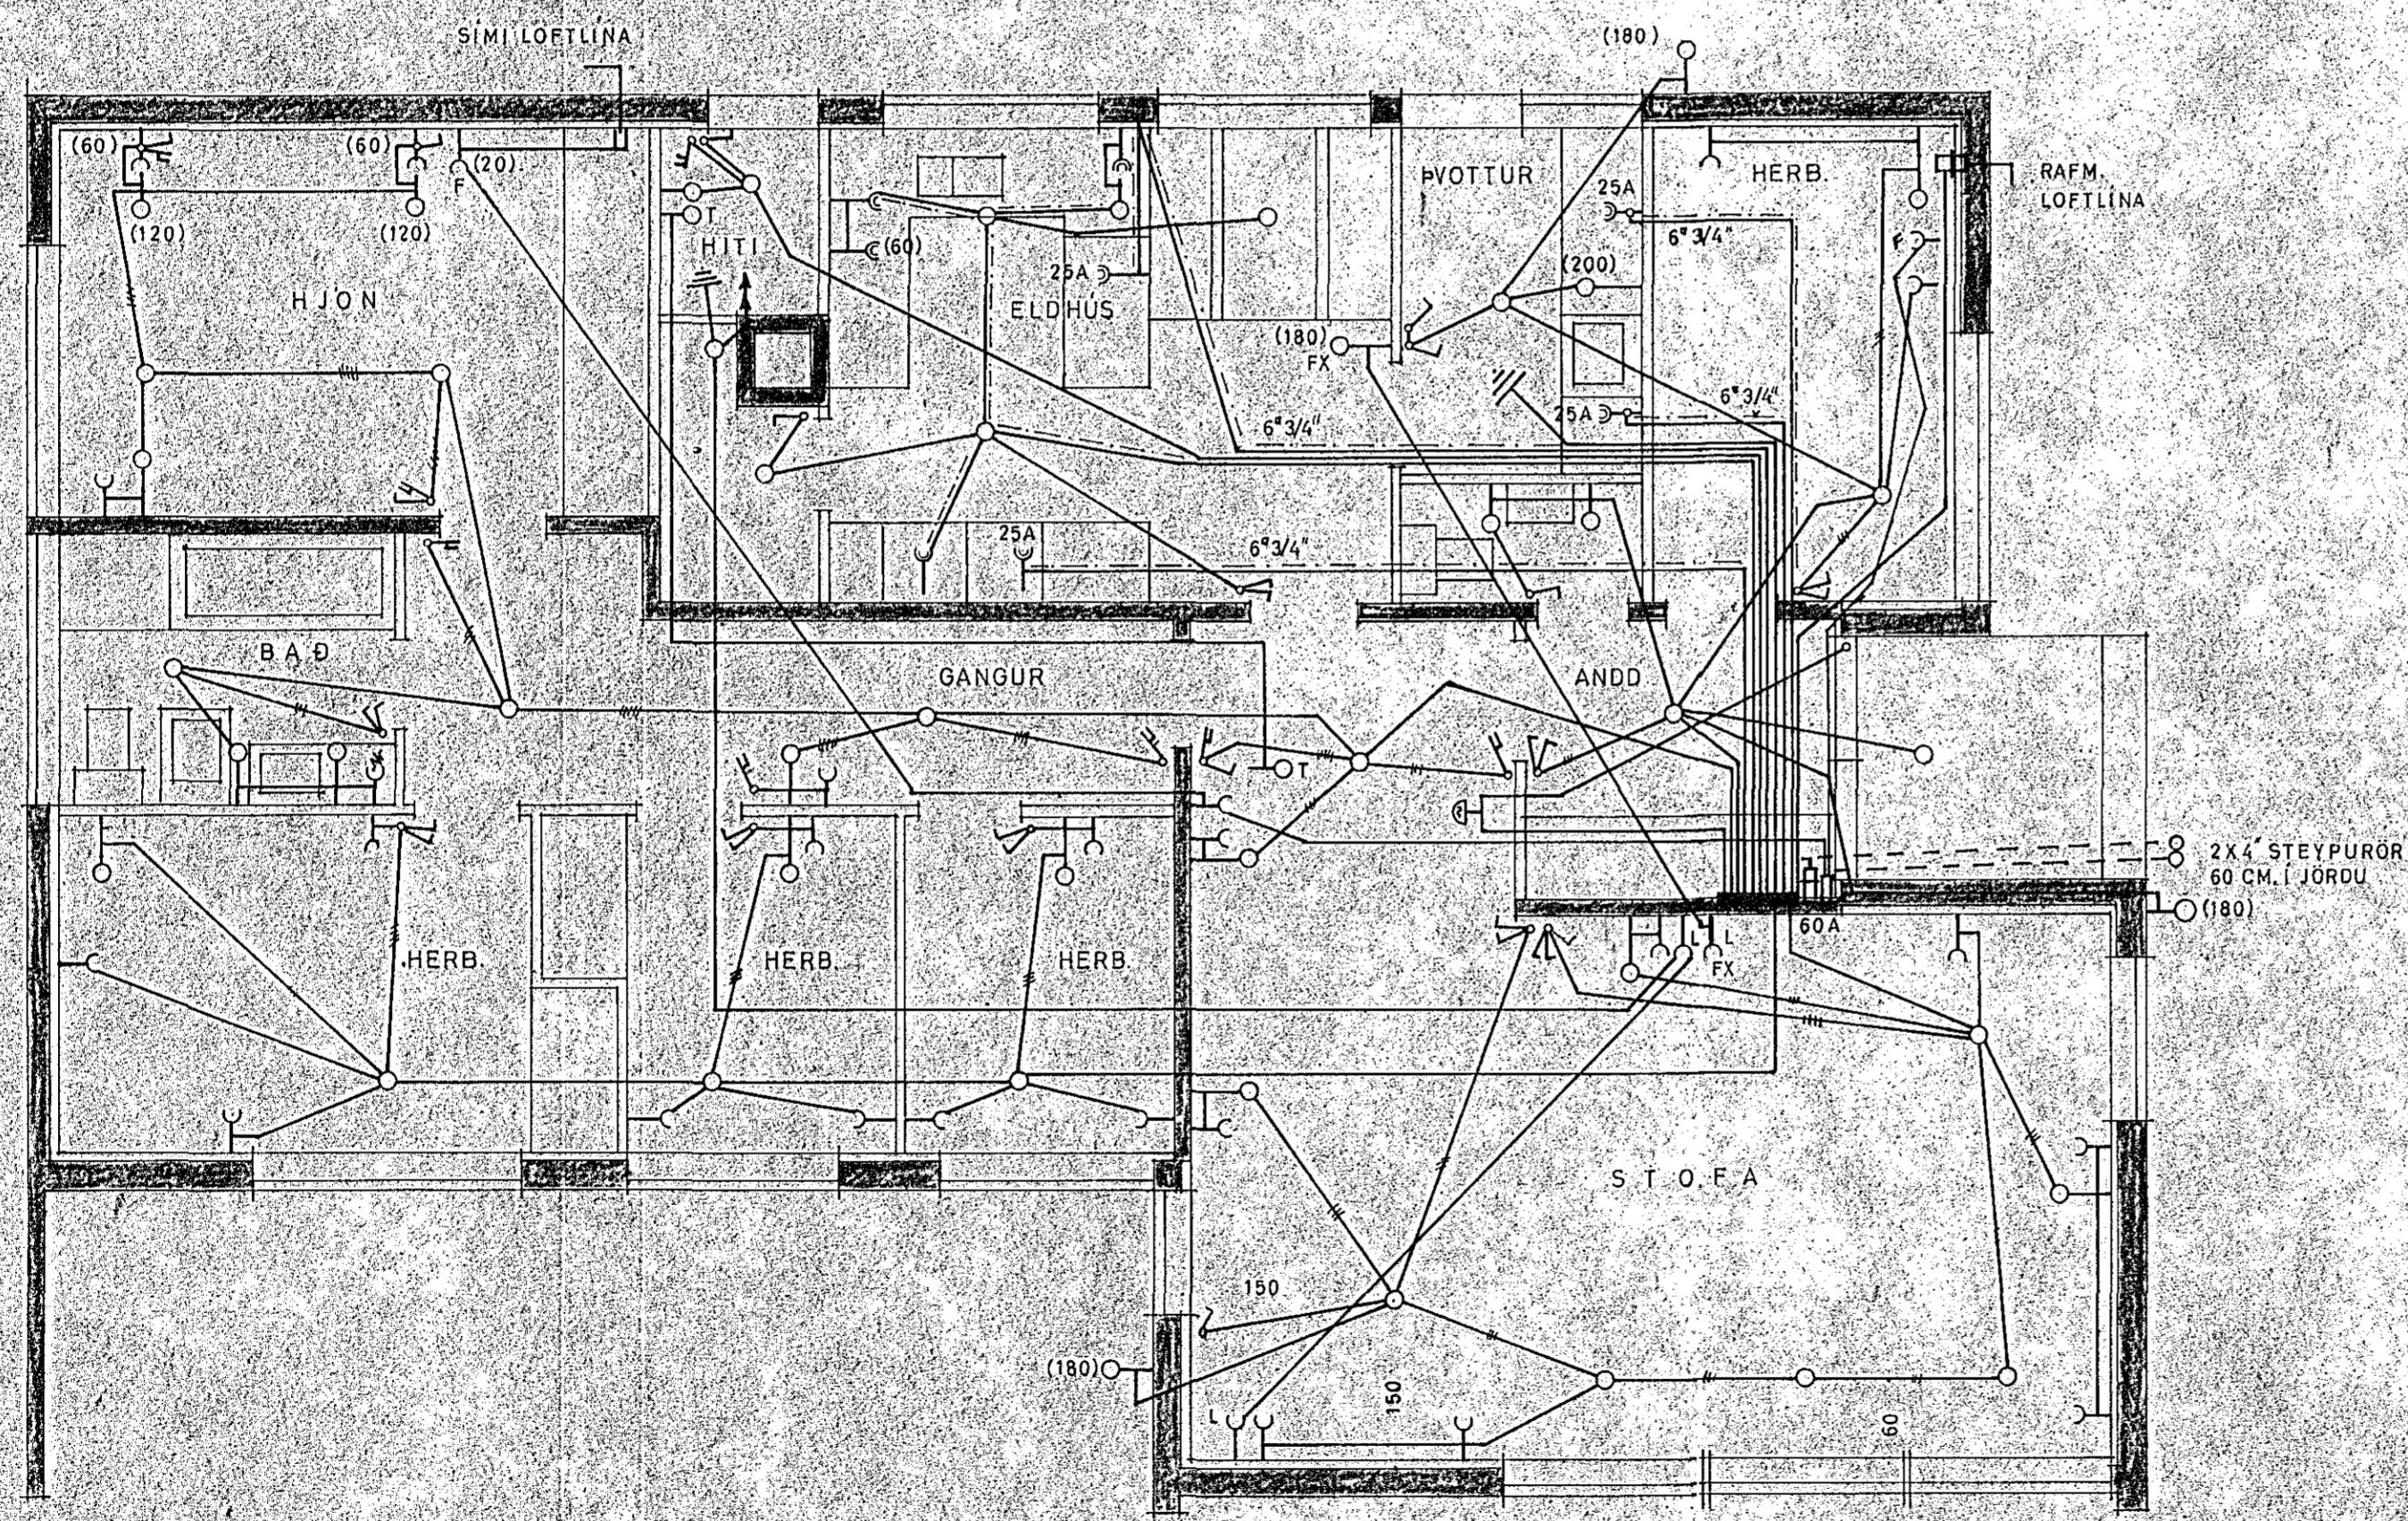

M=1:100

Inntök samþykkt 20.11. 1969  
 Lh. RAFVEITU HAFNARFJÁRDAR  
 Olafur Tómasson

SKÝRINGAR.

1. ROFAR 110 CM. FRÁ GÓLFI.
2. TENGLAR 20 " " NEMA
3. " 110 " " YFIR ELDHÚSBORDI Í ÞVOTTI.
4. " 70 " " FYRIR HELLUR, BAKARÖFN, UNDIR TEKJUM (SJA INNRETTINGA TEIKN.)
5. VEGGLJÓŠ 165 " " NEMA ANNAD SE SÝNT Í SVIGUM.
6. " 135 " " HITALÍDI: T
7. " 20 " " LOFTNET: L, HÁTALARI: FX
8. " 20 " " SÍMI: F TENGLAÐÓŠIR.
9. " 110 " " RAKVELATENGILL — CW
10. VARKASSI NR. 113 FRÁ J.B.P. EDA SAMSVARANDI.

*Þrudvangur 7*

1172

OLAFUR TÓMASSON VERKFR.		
HÚSNÆÐISMÁLASTOFNUN RÍKISINS		
EINBYLISHÚS	VERK NR 83A	
RAFLÖGN	M=1:50	BLAD 1 AF 1
MARZ 1966	AM <i>[Signature]</i>	NR. 380-1