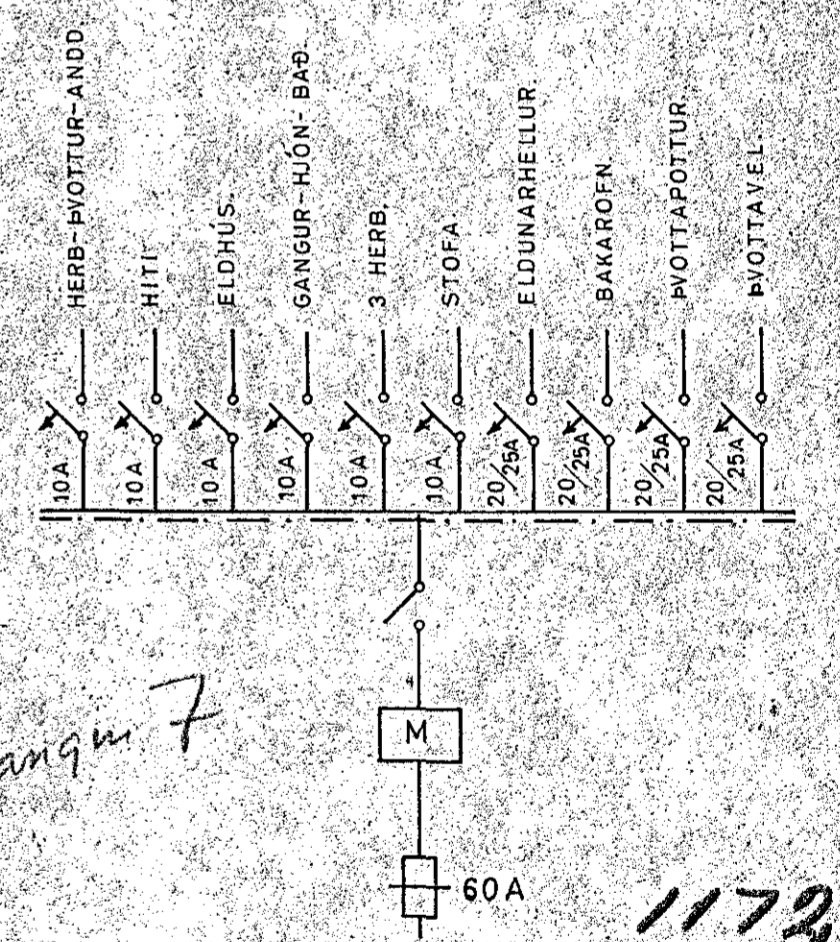

M=1:100

Inntök samþykkt 20.11. 1969  
 Lh. RAFVEITU HAFNARFJÁRDAR  
 Olafur Tómasson

SKÝRINGAR.

1. ROFAR 110 CM. FRÁ GÓLFI.
2. TENGLAR 20 " " NEMA
3. " 110 " " YFIR ELDHÚSBORDI Í ÞVOTTI.
4. " 70 " " FYRIR HELLUR, BAKARÖFN, UNDIR TEKJUM (SJA INNRETTINGA TEIKN.)
5. VEGGLJÓŠ 165 " " NEMA ANNAD SE SÝNT Í SVIGUM.
6. " 135 " " HITALÍDI: T
7. " 20 " " LOFTNET: L, HÁTALARI: FX
8. " 20 " " SÍMI: F TENGLAÐÓŠIR.
9. " 110 " " RAKVELATENGILL — CW
10. VARKASSI NR. 113 FRÁ J.B.P. EDA SAMSVARANDI.

*Þrudvangur 7*

1172

OLAFUR TÓMASSON VERKFR.		
HÚSNÆÐISMÁLASTOFNUN RÍKISINS		
EINBYLISHÚS	VERK NR 83A	
RAFLÖGN	M=1:50	BLAD 1 AF 1
MARZ 1966	AM <i>[Signature]</i>	NR. 380-1