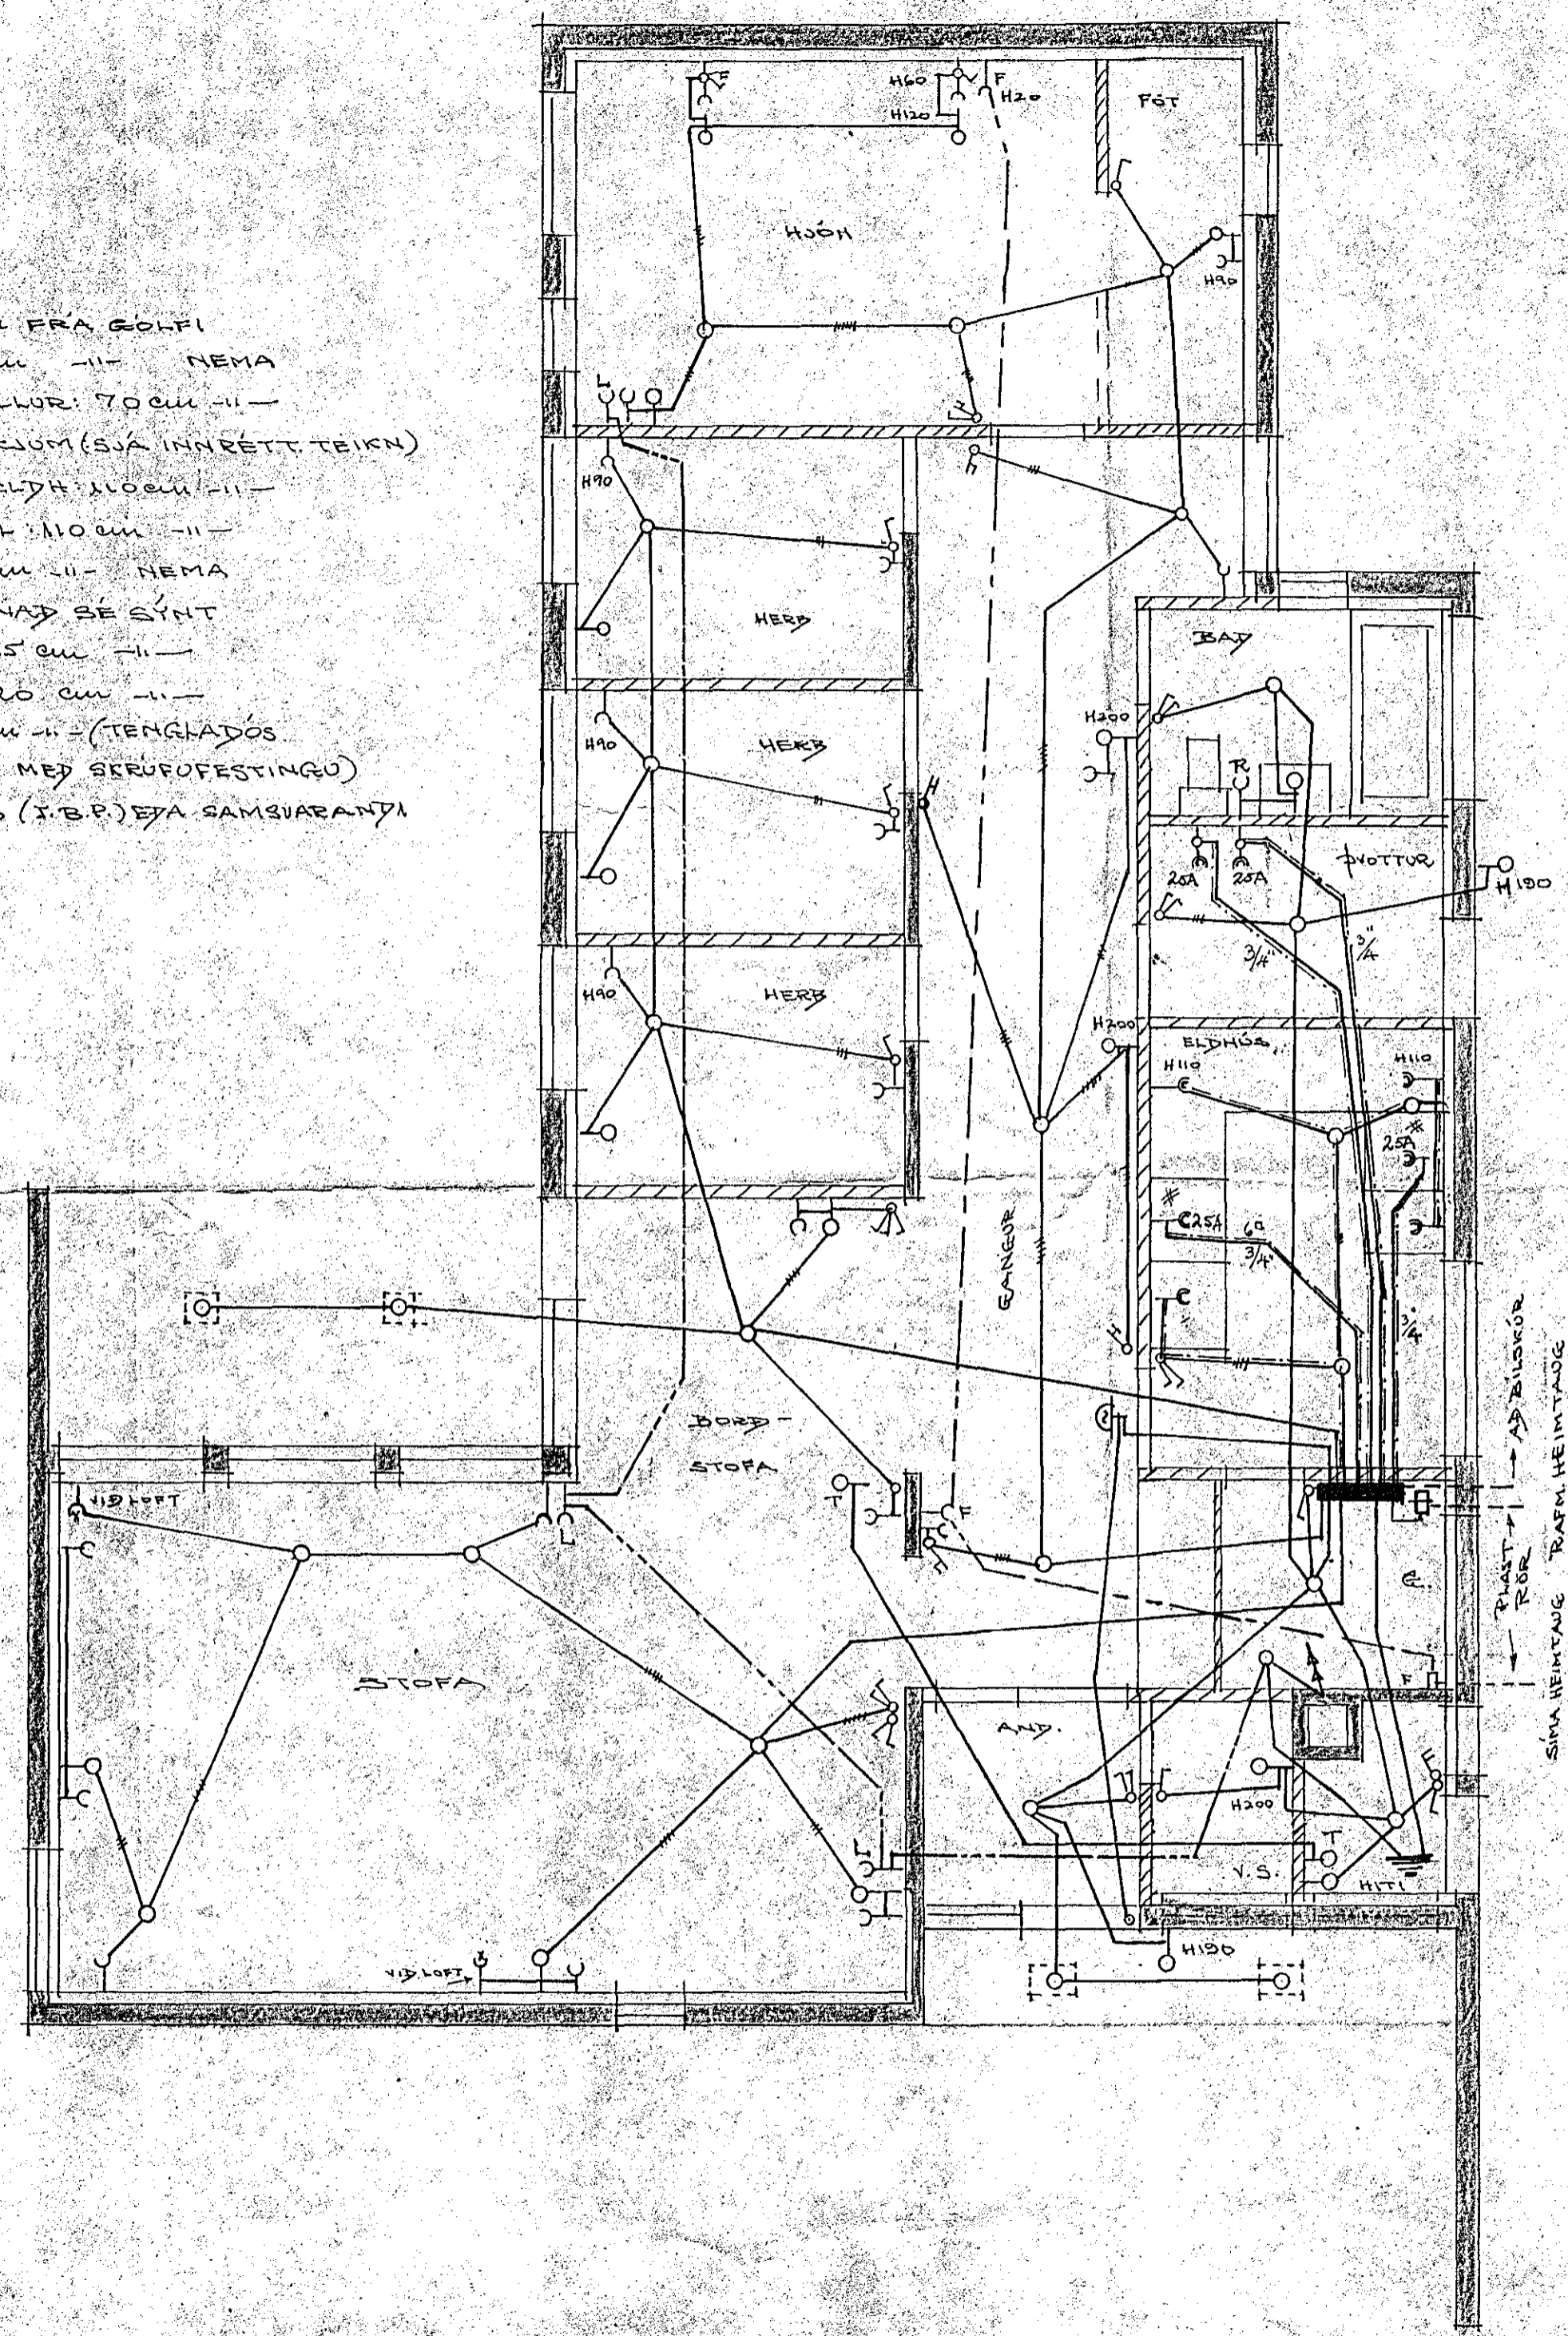

Inntök samþykkt 3.12. 1970
 f.h. RAFVEITU HAFNARFIJÐAR
 Verktúni
 Erlitamaður rállegrna

- SKYRINGAR:
1. ROPAR: 110 cm FRA GOLFÍ
 2. TENGLAR: 20 cm - - - NEMA
 3. - - - OFN-HELLUR: 70 cm - - -
 UNDIR TAKJUM (SJA INNRETT TEIKN)
 4. - - - ÞVOTTI-ELDH: 110 cm - - -
 5. - - - f. RARVET: 110 cm - - -
 6. VEGGLJÓS: 165 cm - - - NEMA
 ANNAD SE SYNT
 7. MITAHLA: 135 cm - - -
 8. LOFTNET: 1: 20 cm - - -
 9. SÍMI: F: 20 cm - - - (TENGLAÐÓS
 MEÐ SKRUFESTINGU)
 10. VARRASSI NR. 113 (I.B.P.) EYA SAMSVARANDI

Þrúðvangur 9

1180

HÚSNEDISMÁLASTOFNUN RÍKISINS		
GRUNNMÝND-SNEIÐING	EIMBLISHÓS	
RAFLÖGN	VERK	
	1100	
	M: 1:30-1:100	
	BMA 10/1	
MÁI 1969	<i>[Signature]</i>	460-1