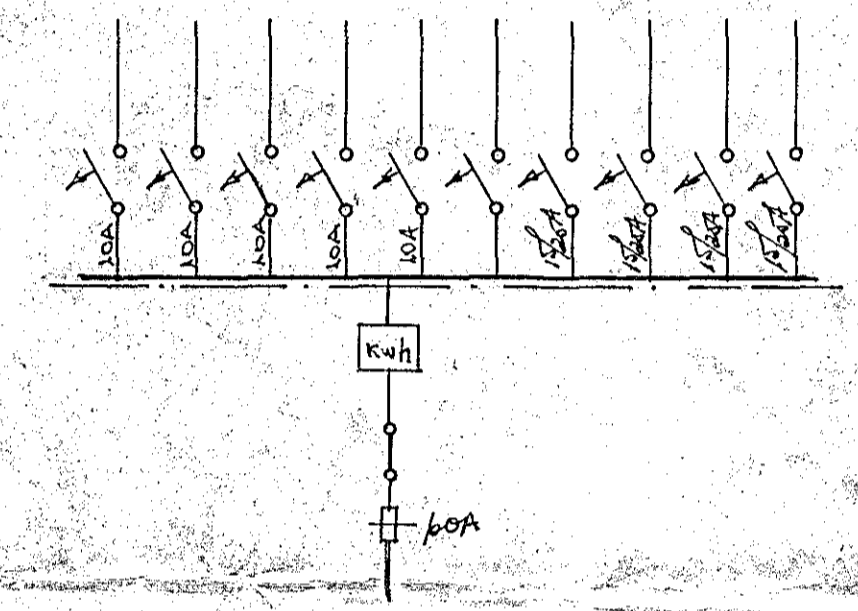

Inntök samþykkt 3.12. 1970
 f.h. RAFVEITU HAFNARFIJÐAR
 Verktúni
 Erlitamaður rállegrna

- SKYRINGAR:
1. ROPAR: 110 cm FRA GOLFÍ
 2. TENGLAR: 20 cm - - - NEMA
 3. - - - OFN-HELLUR: 70 cm - - -
 UNDIR TAKJUM (SJA INNRETT TEIKN)
 4. - - - ÞVOTTI-ELDH: 110 cm - - -
 5. - - - f. RARVET: 110 cm - - -
 6. VEGGLJÓS: 165 cm - - - NEMA
 ANNAD SE SYNT
 7. MITAHLA: 135 cm - - -
 8. LOFTNET: 1: 20 cm - - -
 9. SÍMI: F: 20 cm - - - (TENGLAÐÓS
 MEÐ SKRUFESTINGU)
 10. VARRASSI NR. 113 (I.B.P.) EYA SAMSVARANDI

Þrúðvangur 9

1180

HÚSNEDISMÁLASTOFNUN RÍKISINS		
GRUNNMÝND-SNEIÐING	EIMBLISHÓS	
RAFLÖGN	VERK	
	1100	
	M: 1:30-1:100	
	BMA 10/1	
MÁI 1969	<i>[Signature]</i>	460-1