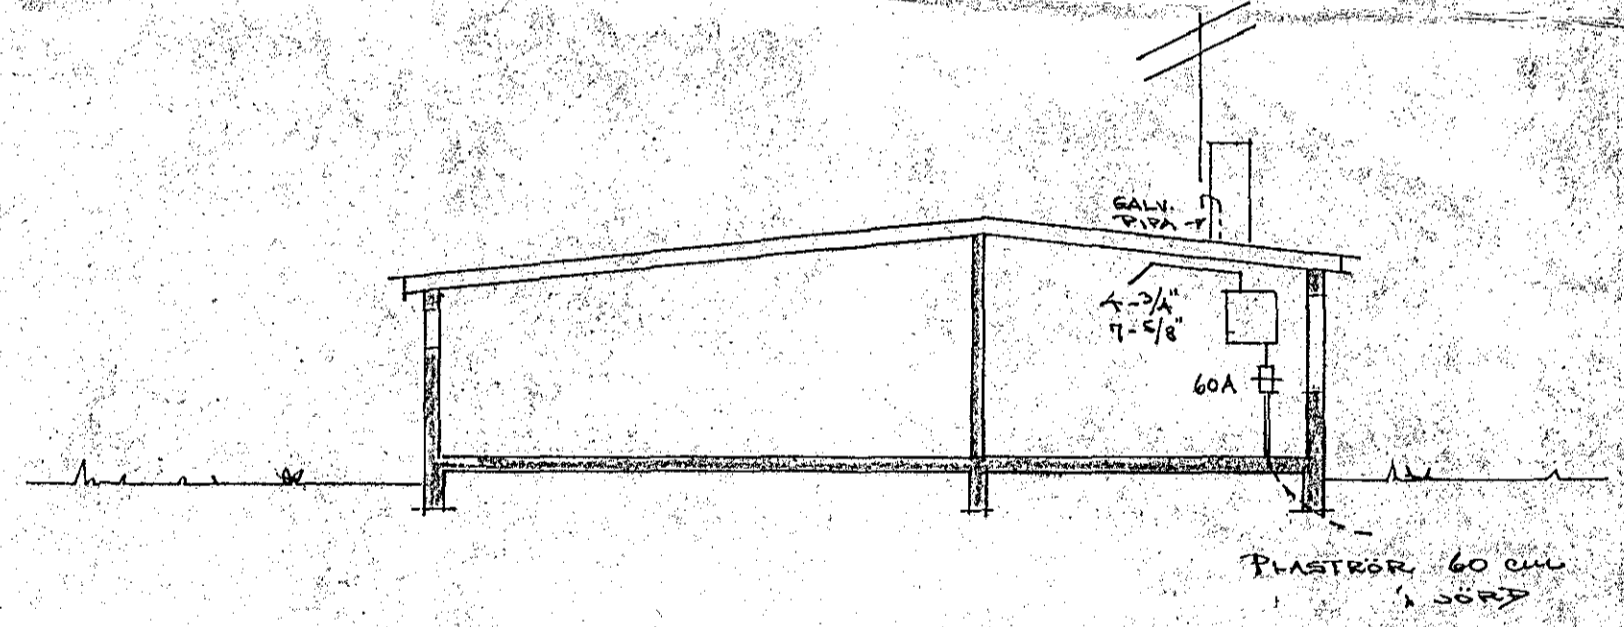

Inntök samþykkt 3.12. 1970
 f.h. RAFVEITU HAFNARFIJÐAR
 Verktúni
 Erlitamaður rállegrna

- SKYRINGAR:
1. ROPAR: 110 cm FRA GOLFÍ
 2. TENGLAR: 20 cm - - - NEMA
 3. - - - OFN-HELLUR: 70 cm - - -
 UNDIR TAKJUM (SJA INNRETT TEIKN)
 4. - - - ÞVOTTI-ELDH: 110 cm - - -
 5. - - - f. RARVET: 110 cm - - -
 6. VEGGLJÓS: 165 cm - - - NEMA
 ANNAD SE SYNT
 7. MITAHLA: 135 cm - - -
 8. LOFTNET: 1: 20 cm - - -
 9. SÍMI: F: 20 cm - - - (TENGLAÐÓS
 MEÐ SKRUFESTINGU)
 10. VARRASSI NR. 113 (I.B.P.) EYA SAMSVARANDI