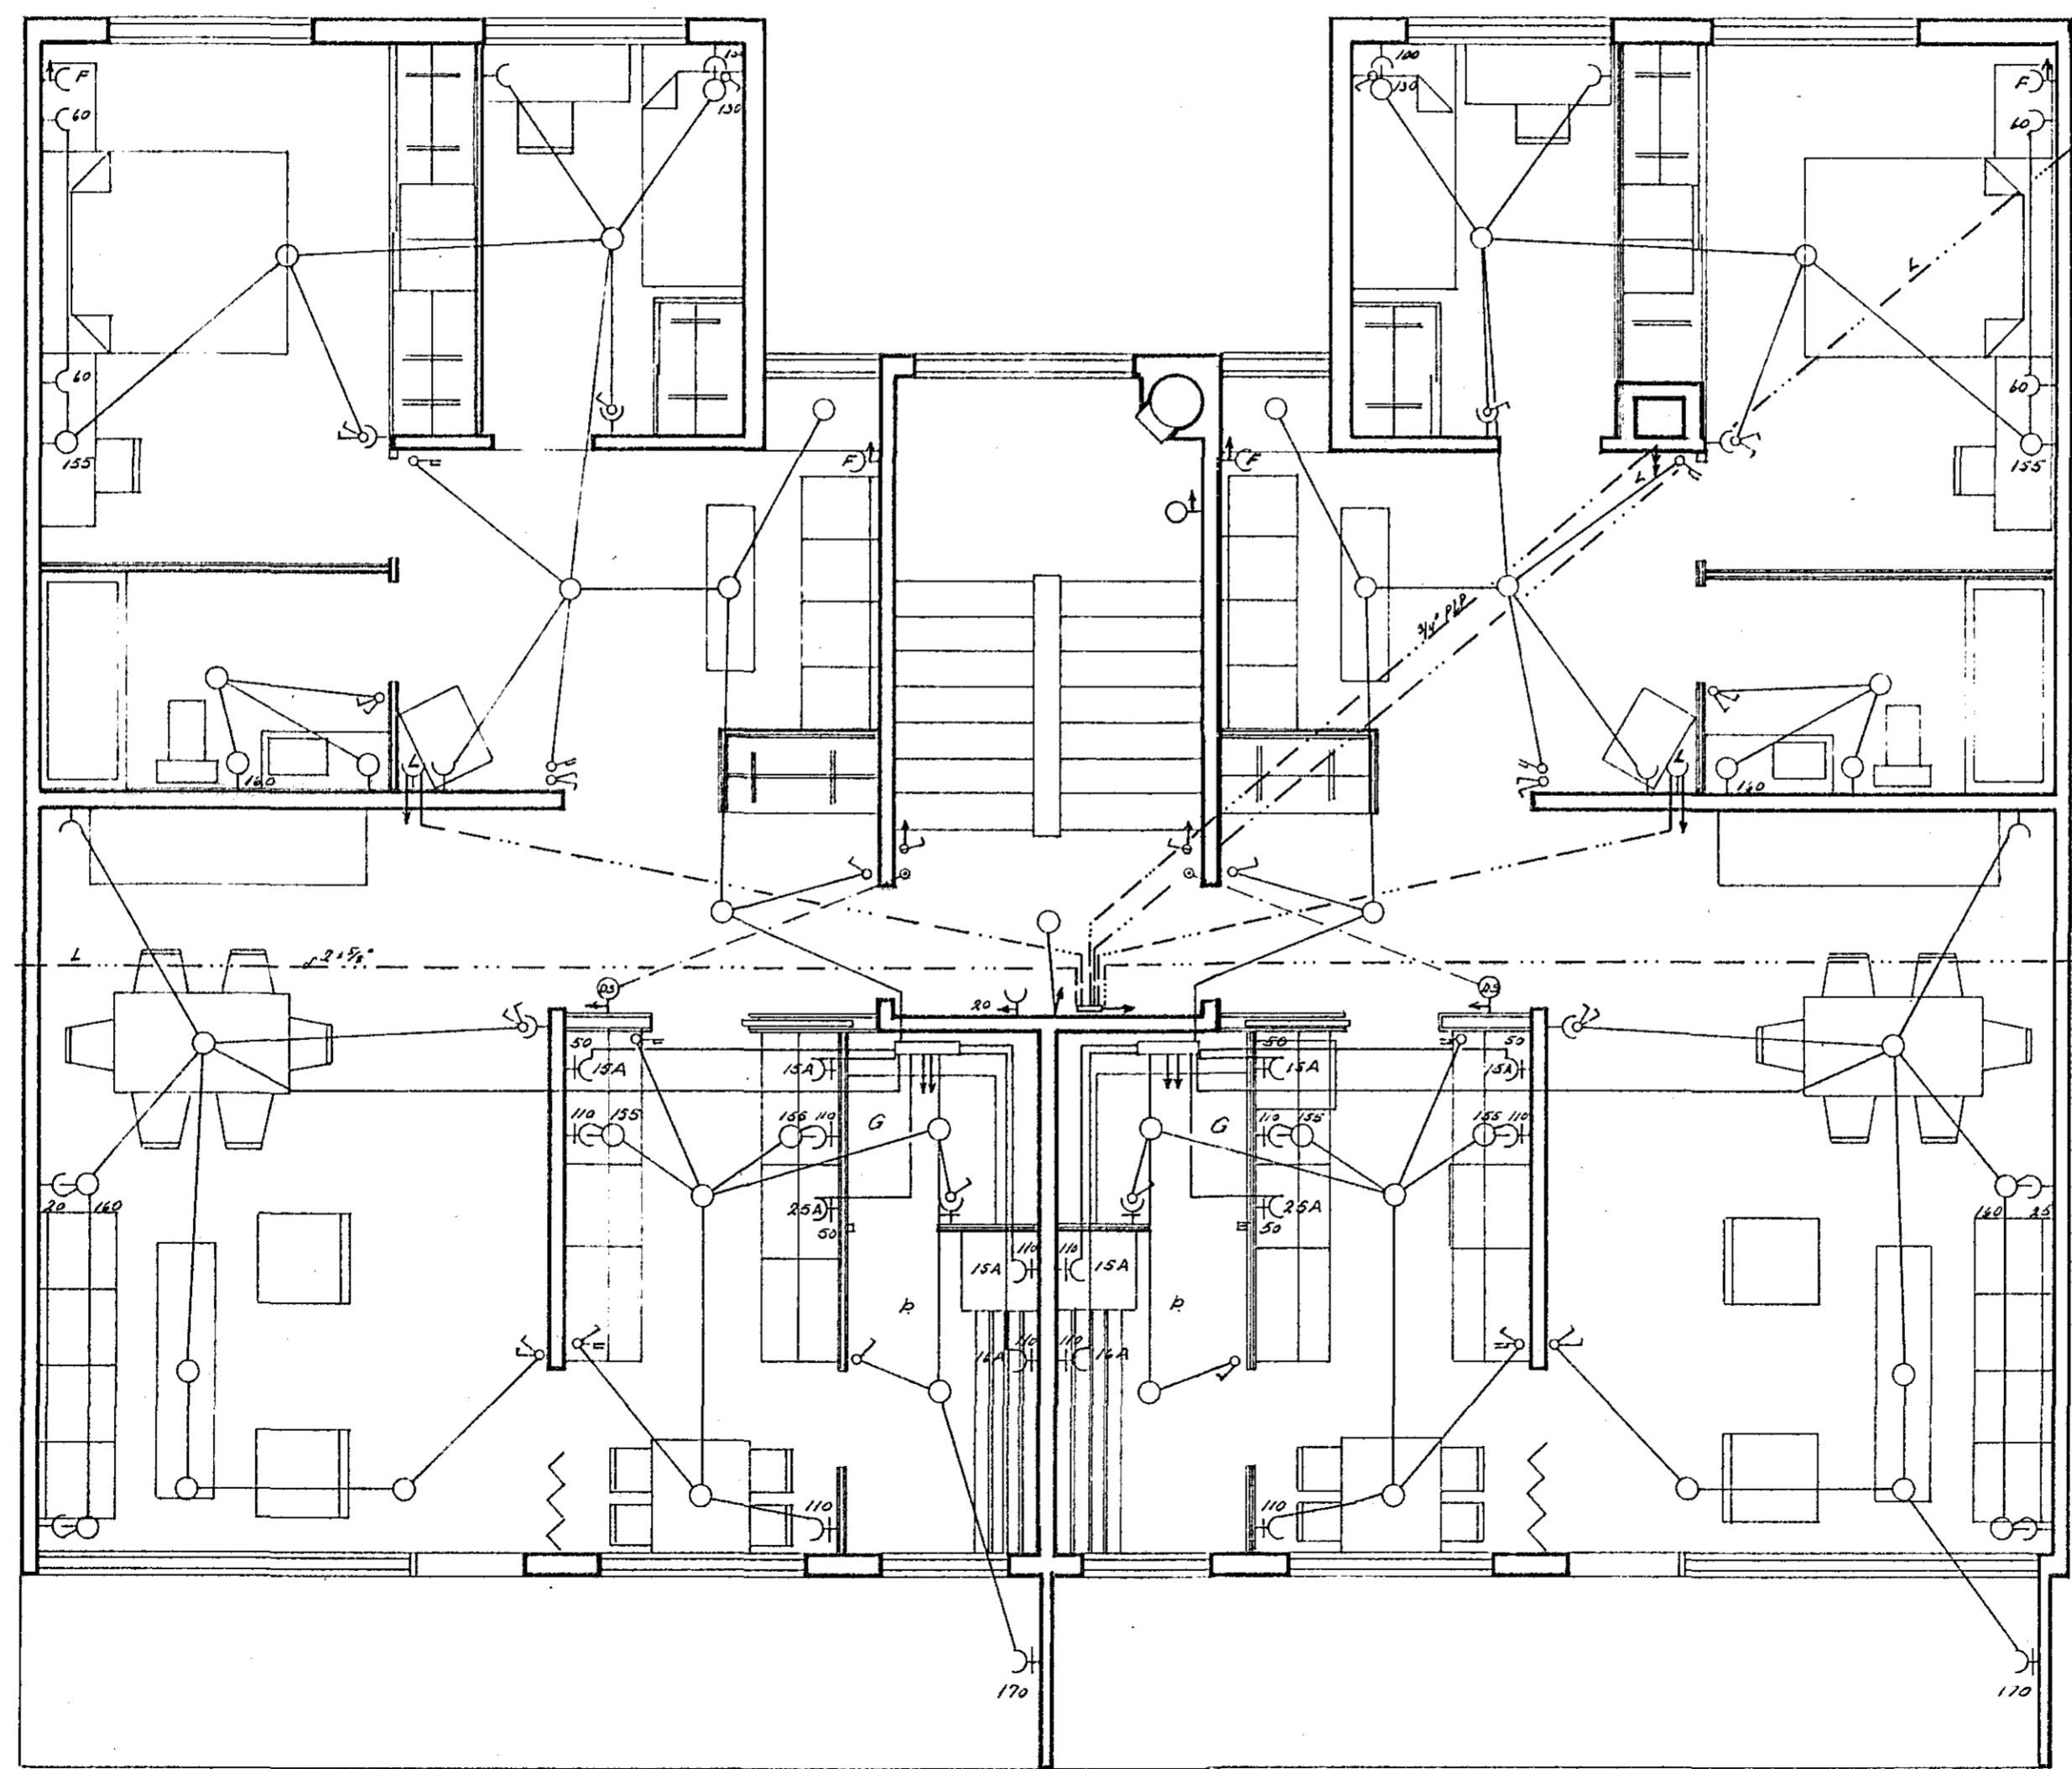

Húsvella nr. 2094 Teikning nr. 1268
 Samþykkt þ. 13 1971
 E.Þ. RÁFVÉITU HAFNAR-JAÐAR
Jóhann Einarsson
 Elvirknimáður rannsókn

	DAGS	NAFN	HJALLABRAUT NR. 23 RAFLAGNATEIKNING	KV
FRDR.	má'71	S.V.Þ.		1:50
TEIKN	"	"		
III.HÆÐ			<i>Stefán Þorsteinsson</i>	SÍMI 52136