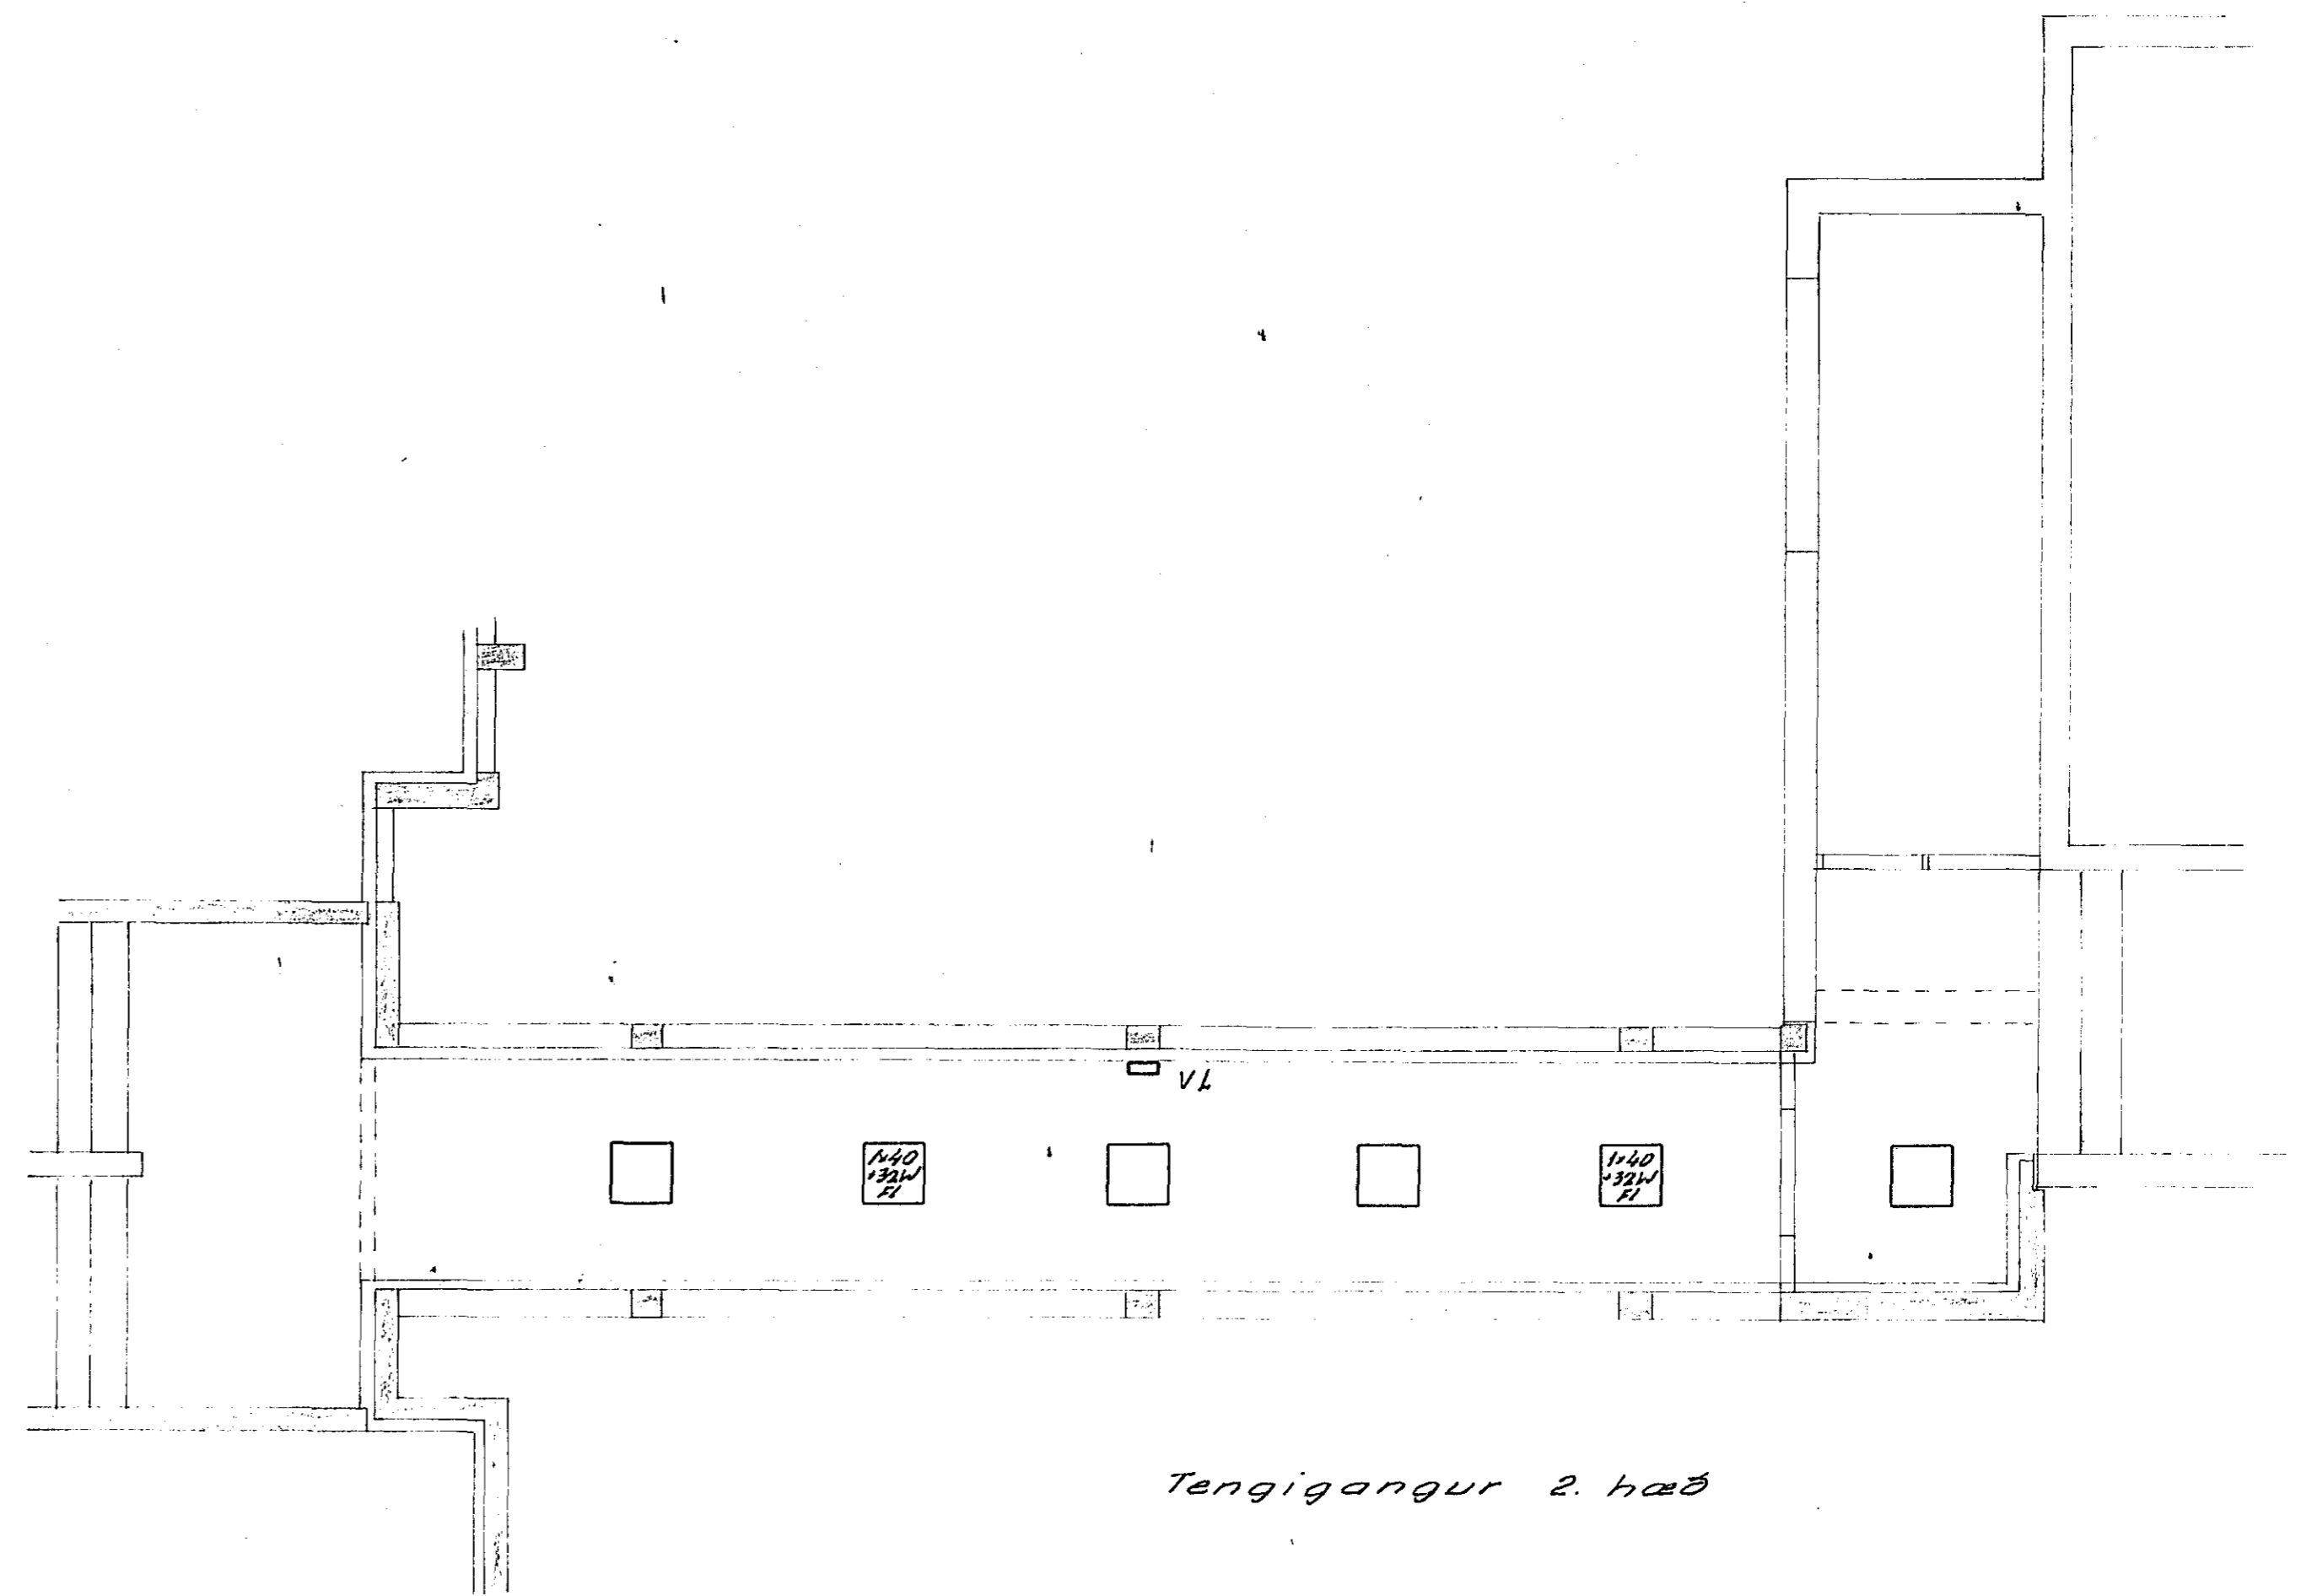

Tengigangur 1. hæð

Tengigangur 2. hæð

Leiðslukjollari

RAFTEIKNING ^S F ALFTAMÝRI 9 SIMI 83240

Flensborgarskóli Hafnarfirði	R. ^{9/1} 561 T. 561 S.
Lampar í tengigöngun 1. hæð og 2. hæð, leiðslukjollari	M. 1:50
	Tekn.nr. N-26 bl. 12 af 13
	Dags. Febr. 1972
	Guðm. Þómasson