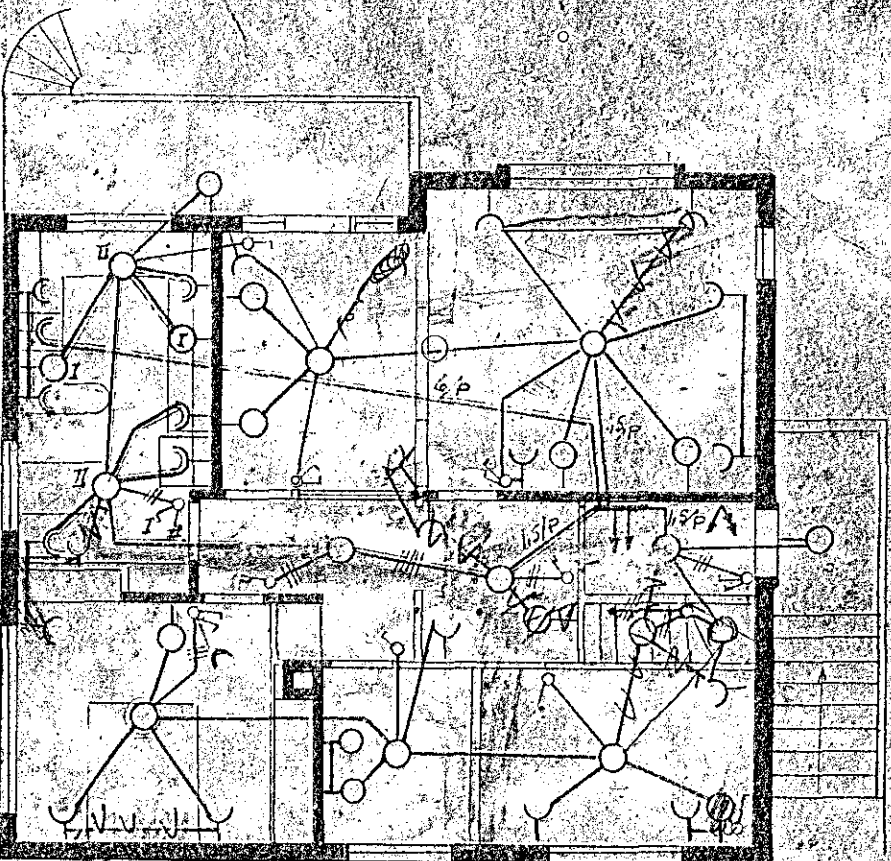

--- Rör fyrir síma í gólf fyrstu hæðar.
 --- hitaliða
 T Hitaliði 10 cm

Greinamynd

Tenglar og veggjös í eldhnúsi fylgi innrettingu
 skýlismáli. Önnur veggjös eru 200-200 cm breð.
 Tenglar í 15 cm h.

Egill Steinar Ingibergsson M.V.F.I.	Nr. 506
Rafhlagn. í húsið Lækjarkenn 4, Hafnarf.	M. 1:10 Reik. 39%

hagk. 2, 2/57