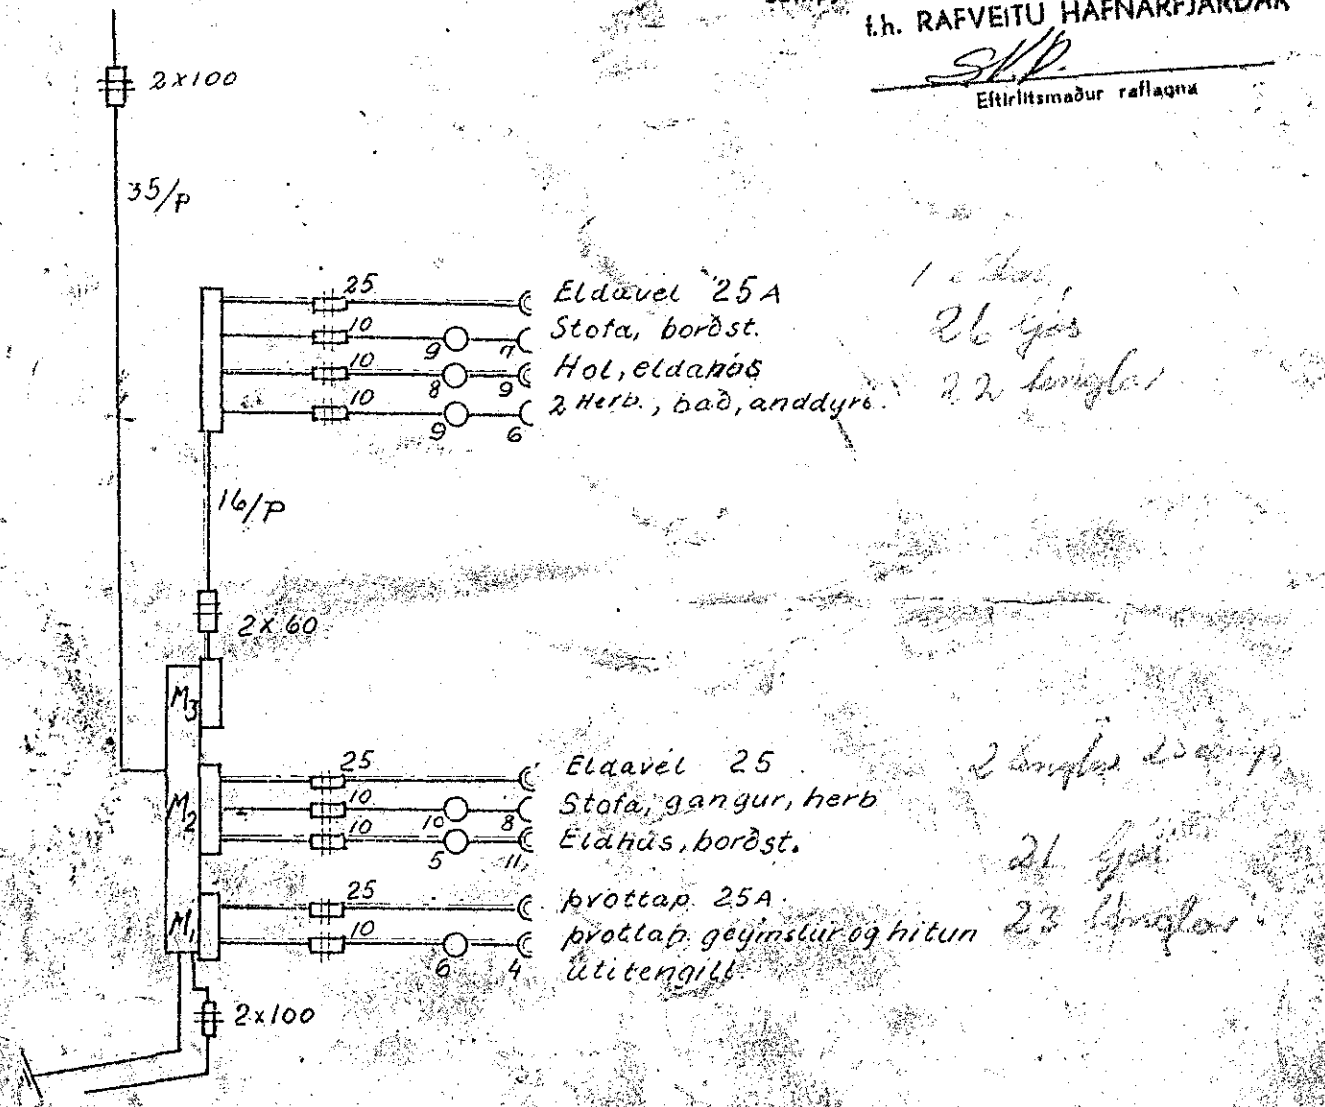

--- Rör fyrir síma í gólf fyrstu hæðar.
 --- hitaliða
 T Hitaliði 10 cm

Greinamynd

Tenglar og veggjös í eldhnúsi fylgi innrettingu
 skýlismáli. Önnur veggjös eru 200-200 cm breð.
 Tenglar í 15 cm h.

Egill Steinar Ingibergsson M.V.F.I.	Nr. 506
Rafhlagn. í húsið Lækjarkenn 4, Hafnarf.	M. 1:10 Reik. 39%