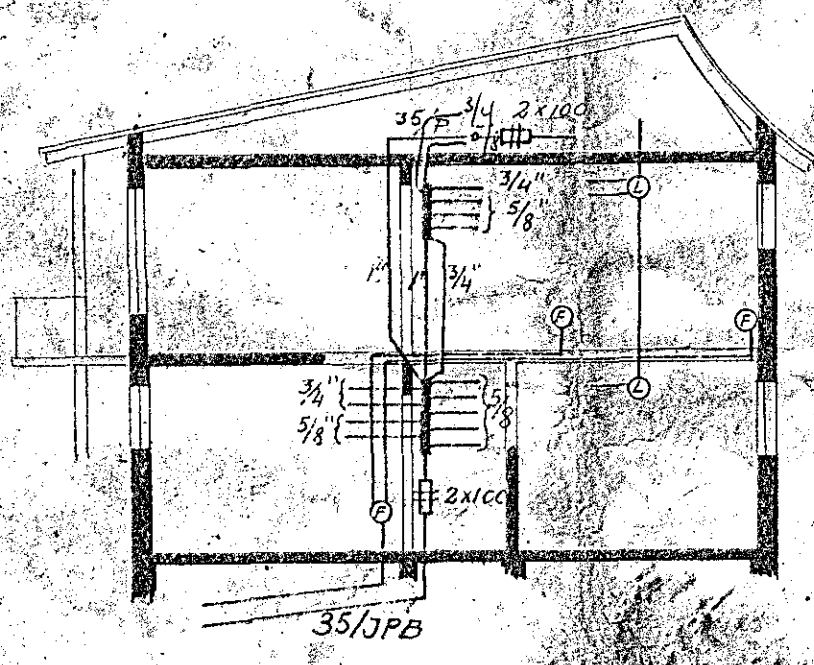

--- Rör fyrir síma í gólf fyrstu hæðar.
 --- hitaliða
 T Hitaliði 10 cm

Greinamynd

Tenglar og veggjös í eldhnúsi fylgi innrettingu
 skýlismáli. Önnur veggjös eru 200-200 cm breð.
 Tenglar í 15 cm h.

Egill Steinar Ingibergsson M.V.F.I.	Nr. 506
Rafhlagn. í húsið Lækjarkenn 4, Hafnarf.	M. 1:10 Reik. 39%