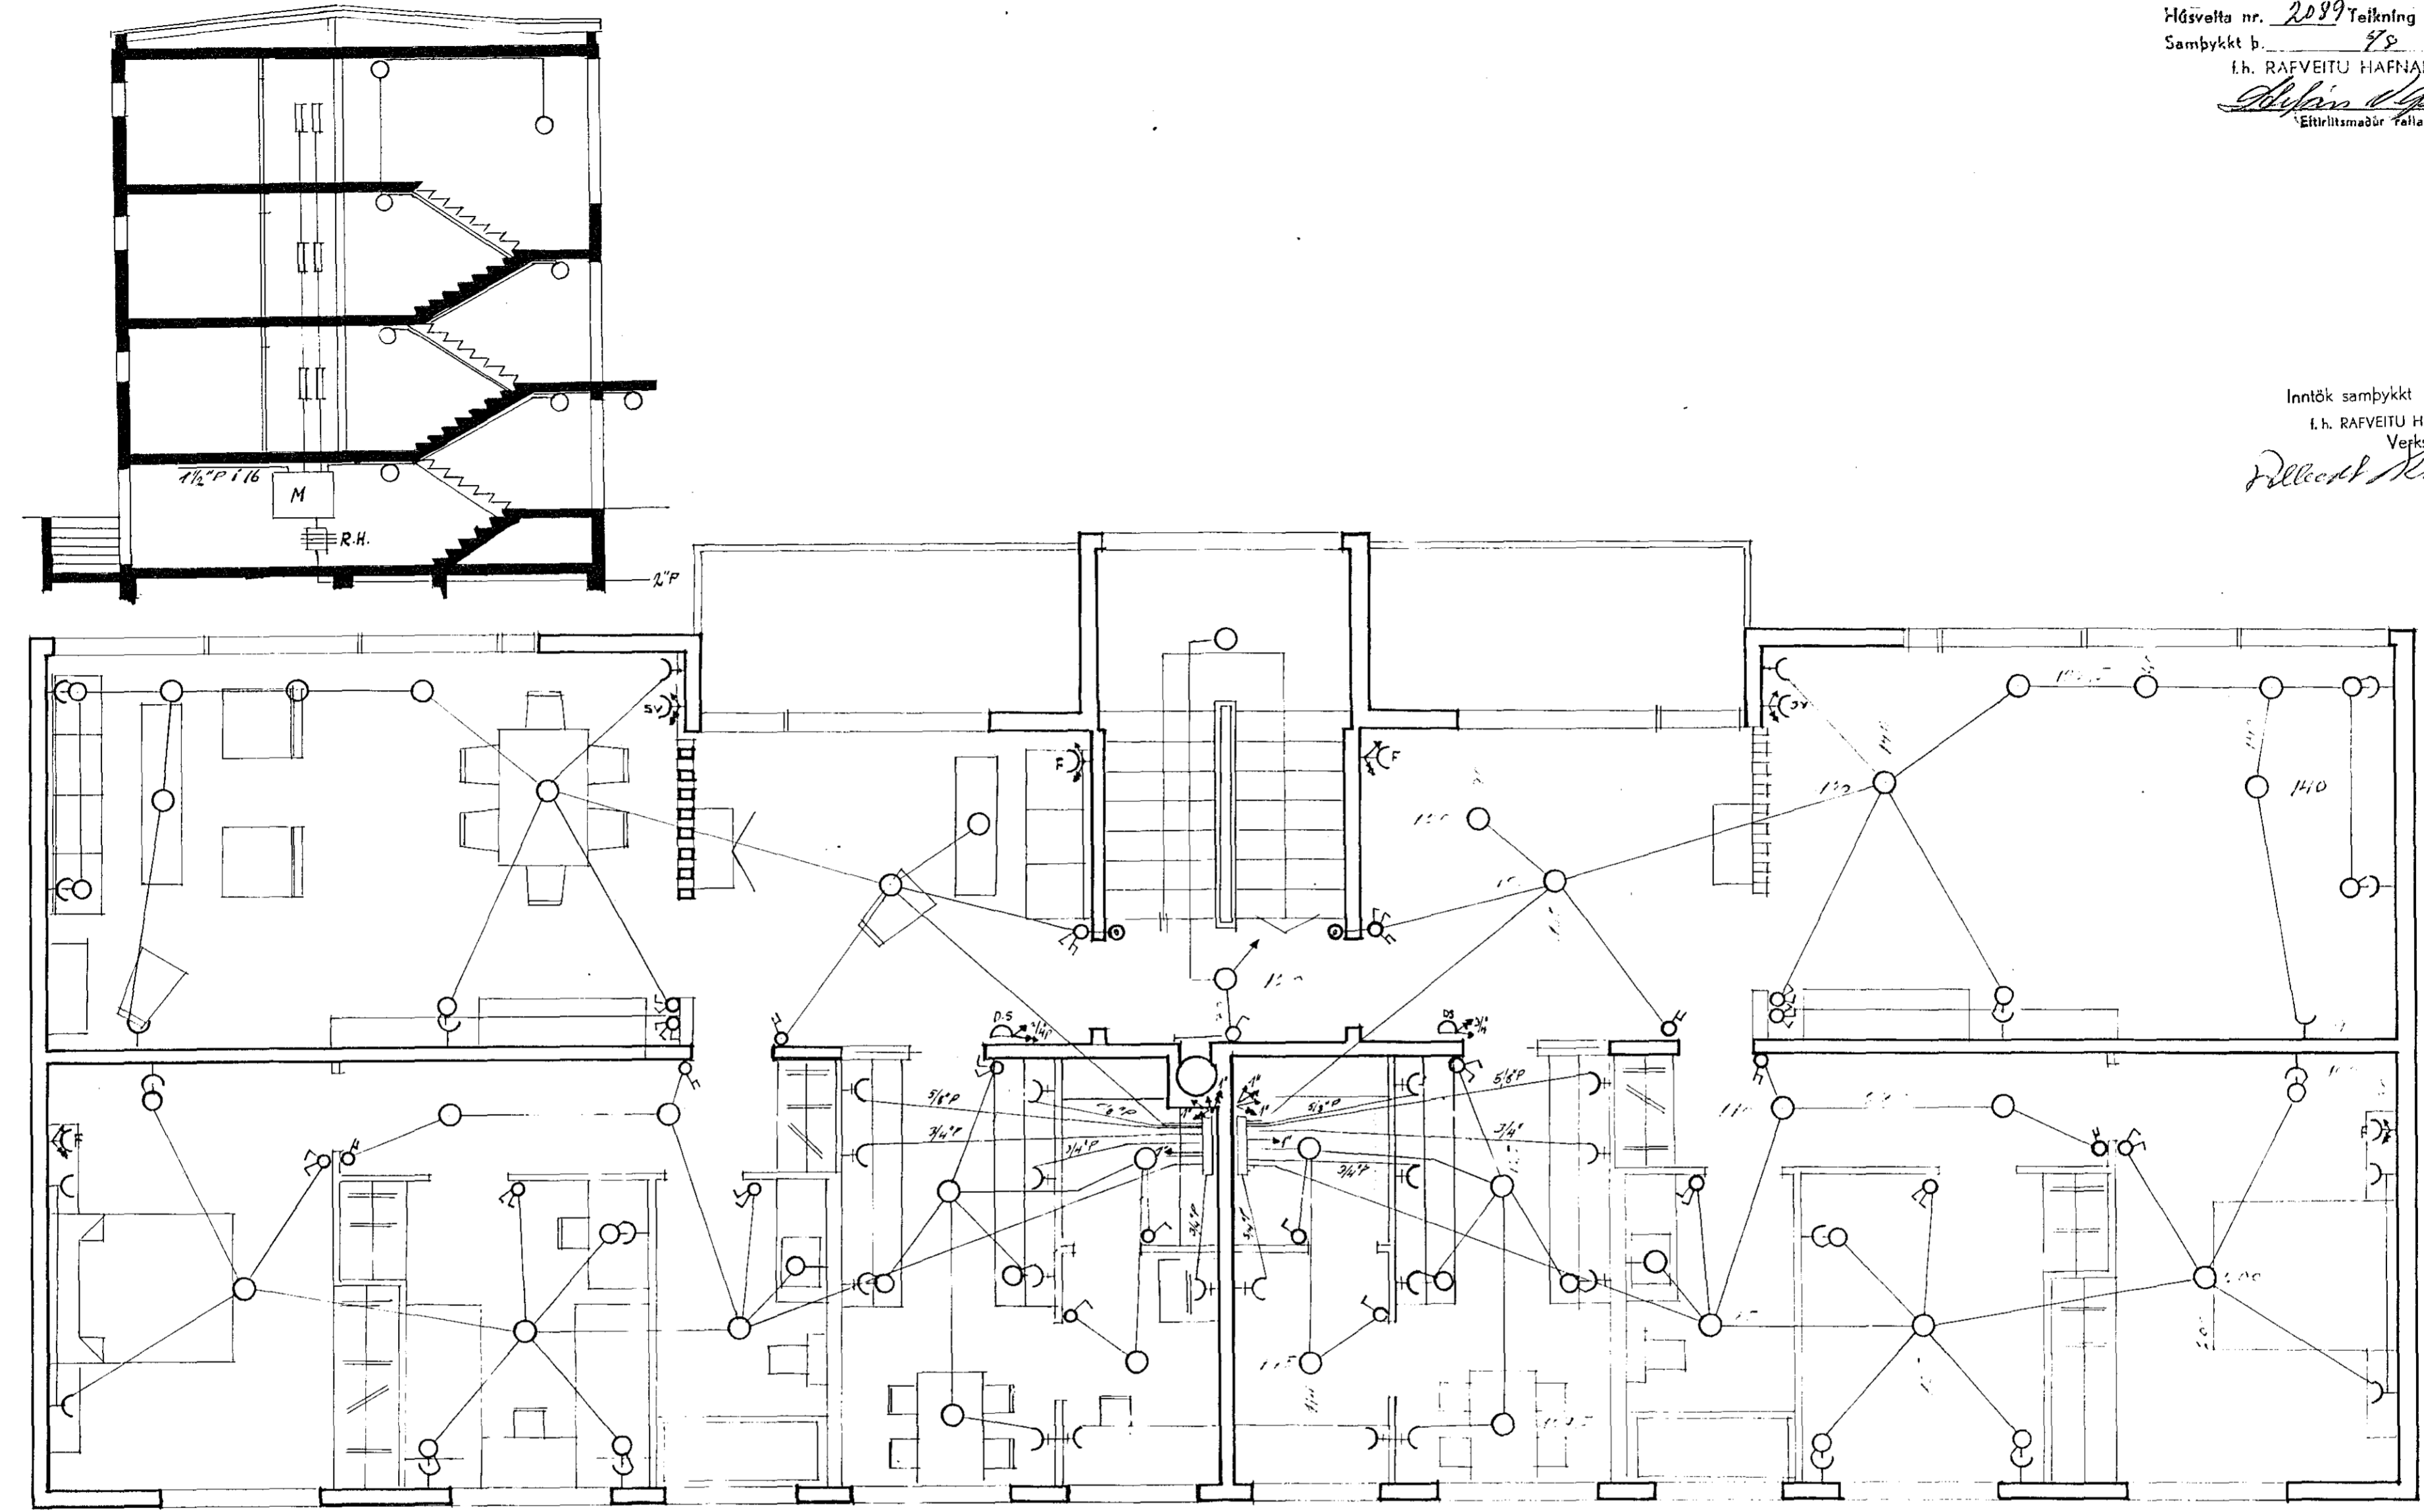

Inntök samþykkt 4.8. 1971
 l.h. RAFVEITU HAFNARFJARDAR
 Verkstjóri
Páll Guðmundsson

1263

MIDVANGUR NR. 14.		
Teiknað 11.11 1971	RAFLOGN 1. 2 og 3ja hæð <i>Jón P. Guðmundsson</i>	Kvartí: 1:50