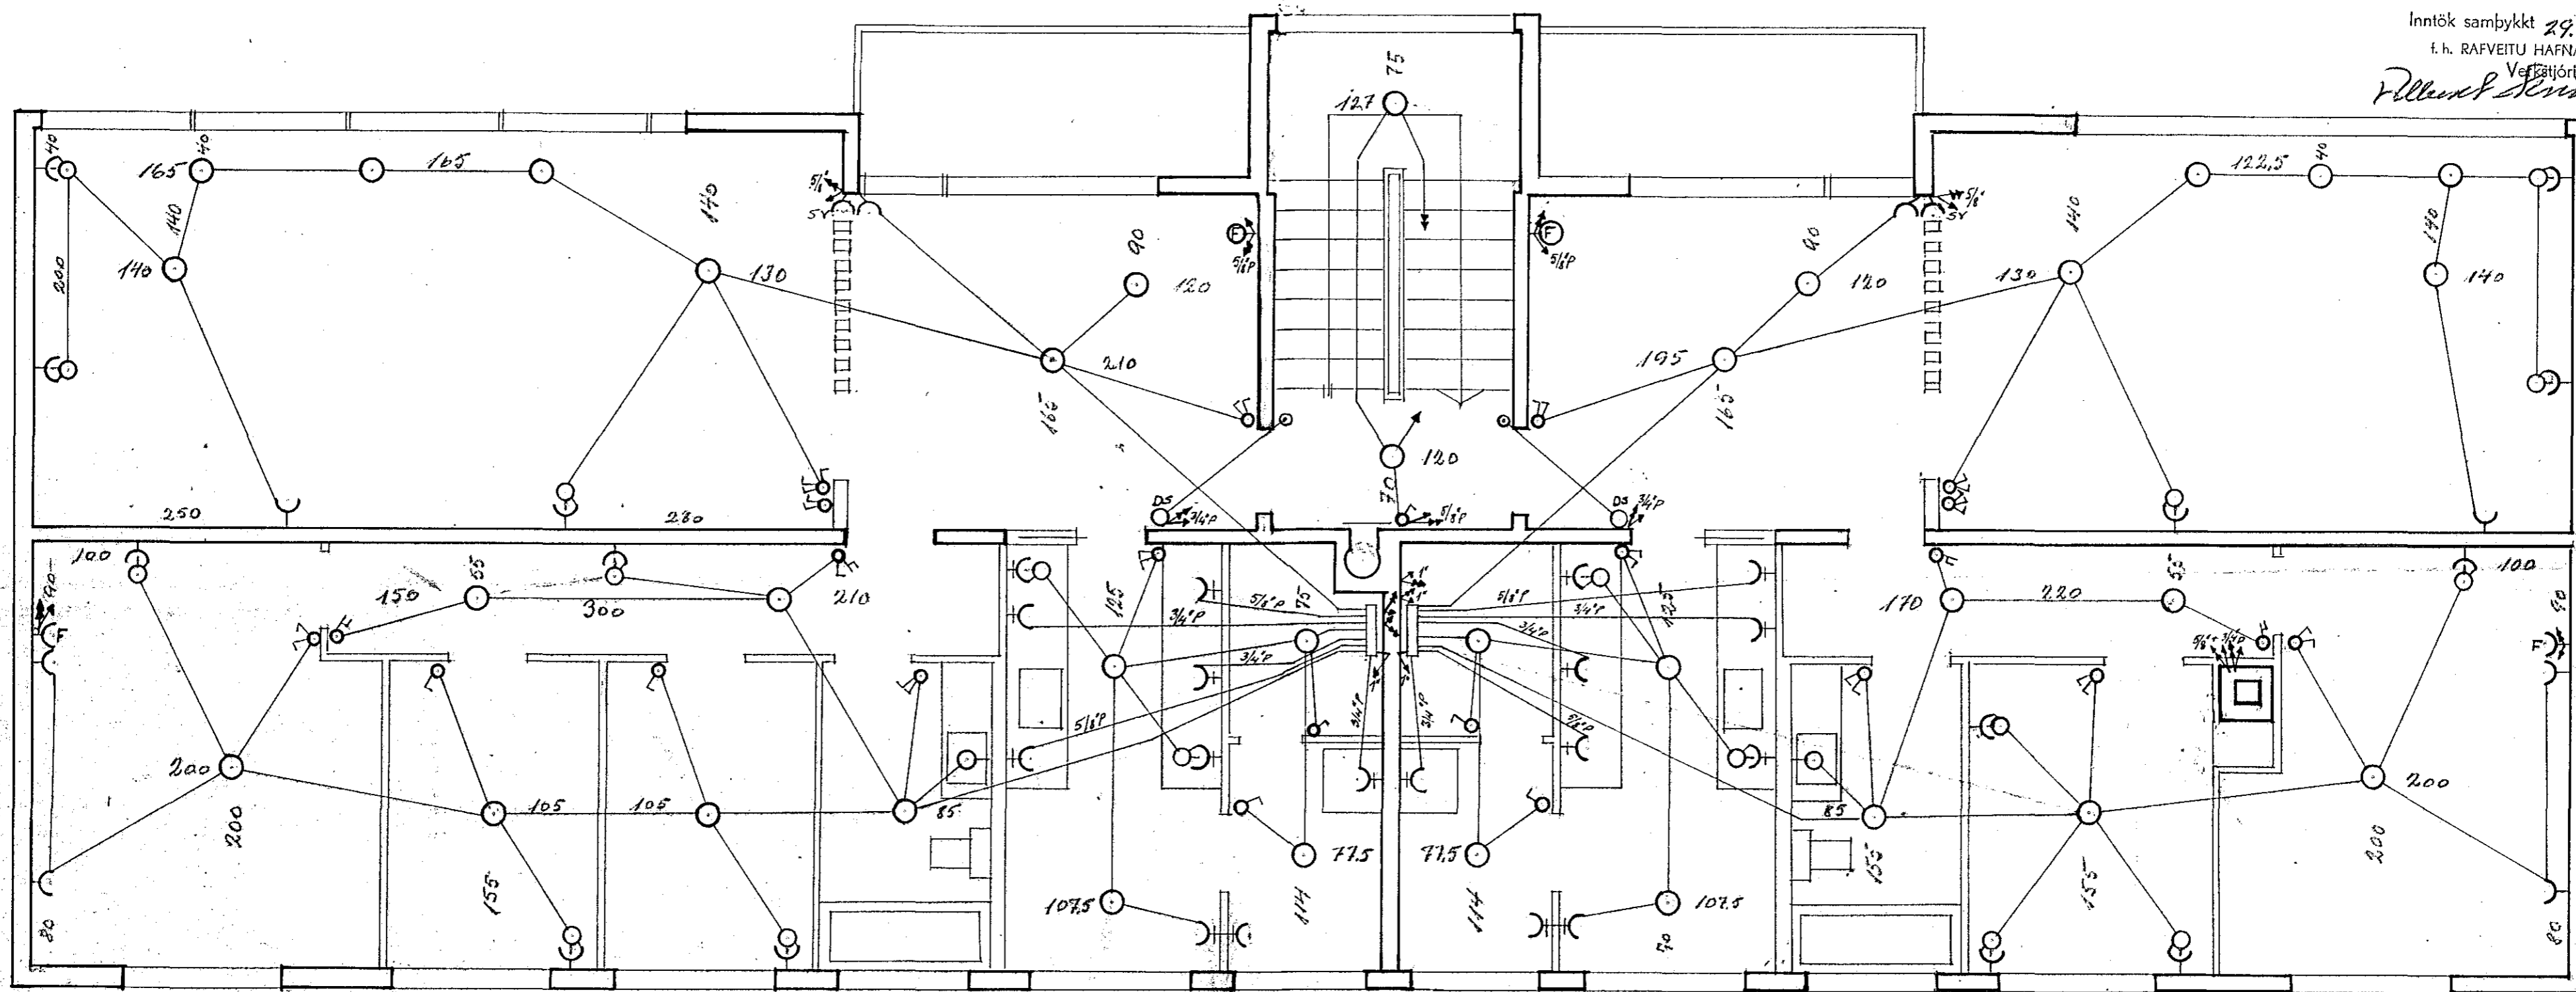

Inntök samþykkt 29.11. 1971
 f. h. RAEVEITU HAFNARFJARDAR
 Verktálföri
Pállinn Skarðsmann

1263

MÍÐVANGUR NR. 16.		
RAFLÖGN		
Teikn. janúar 1971.	1. 2. OG 3ja hæð <i>Jón P. Guðmundsson</i>	Kv: 1:50