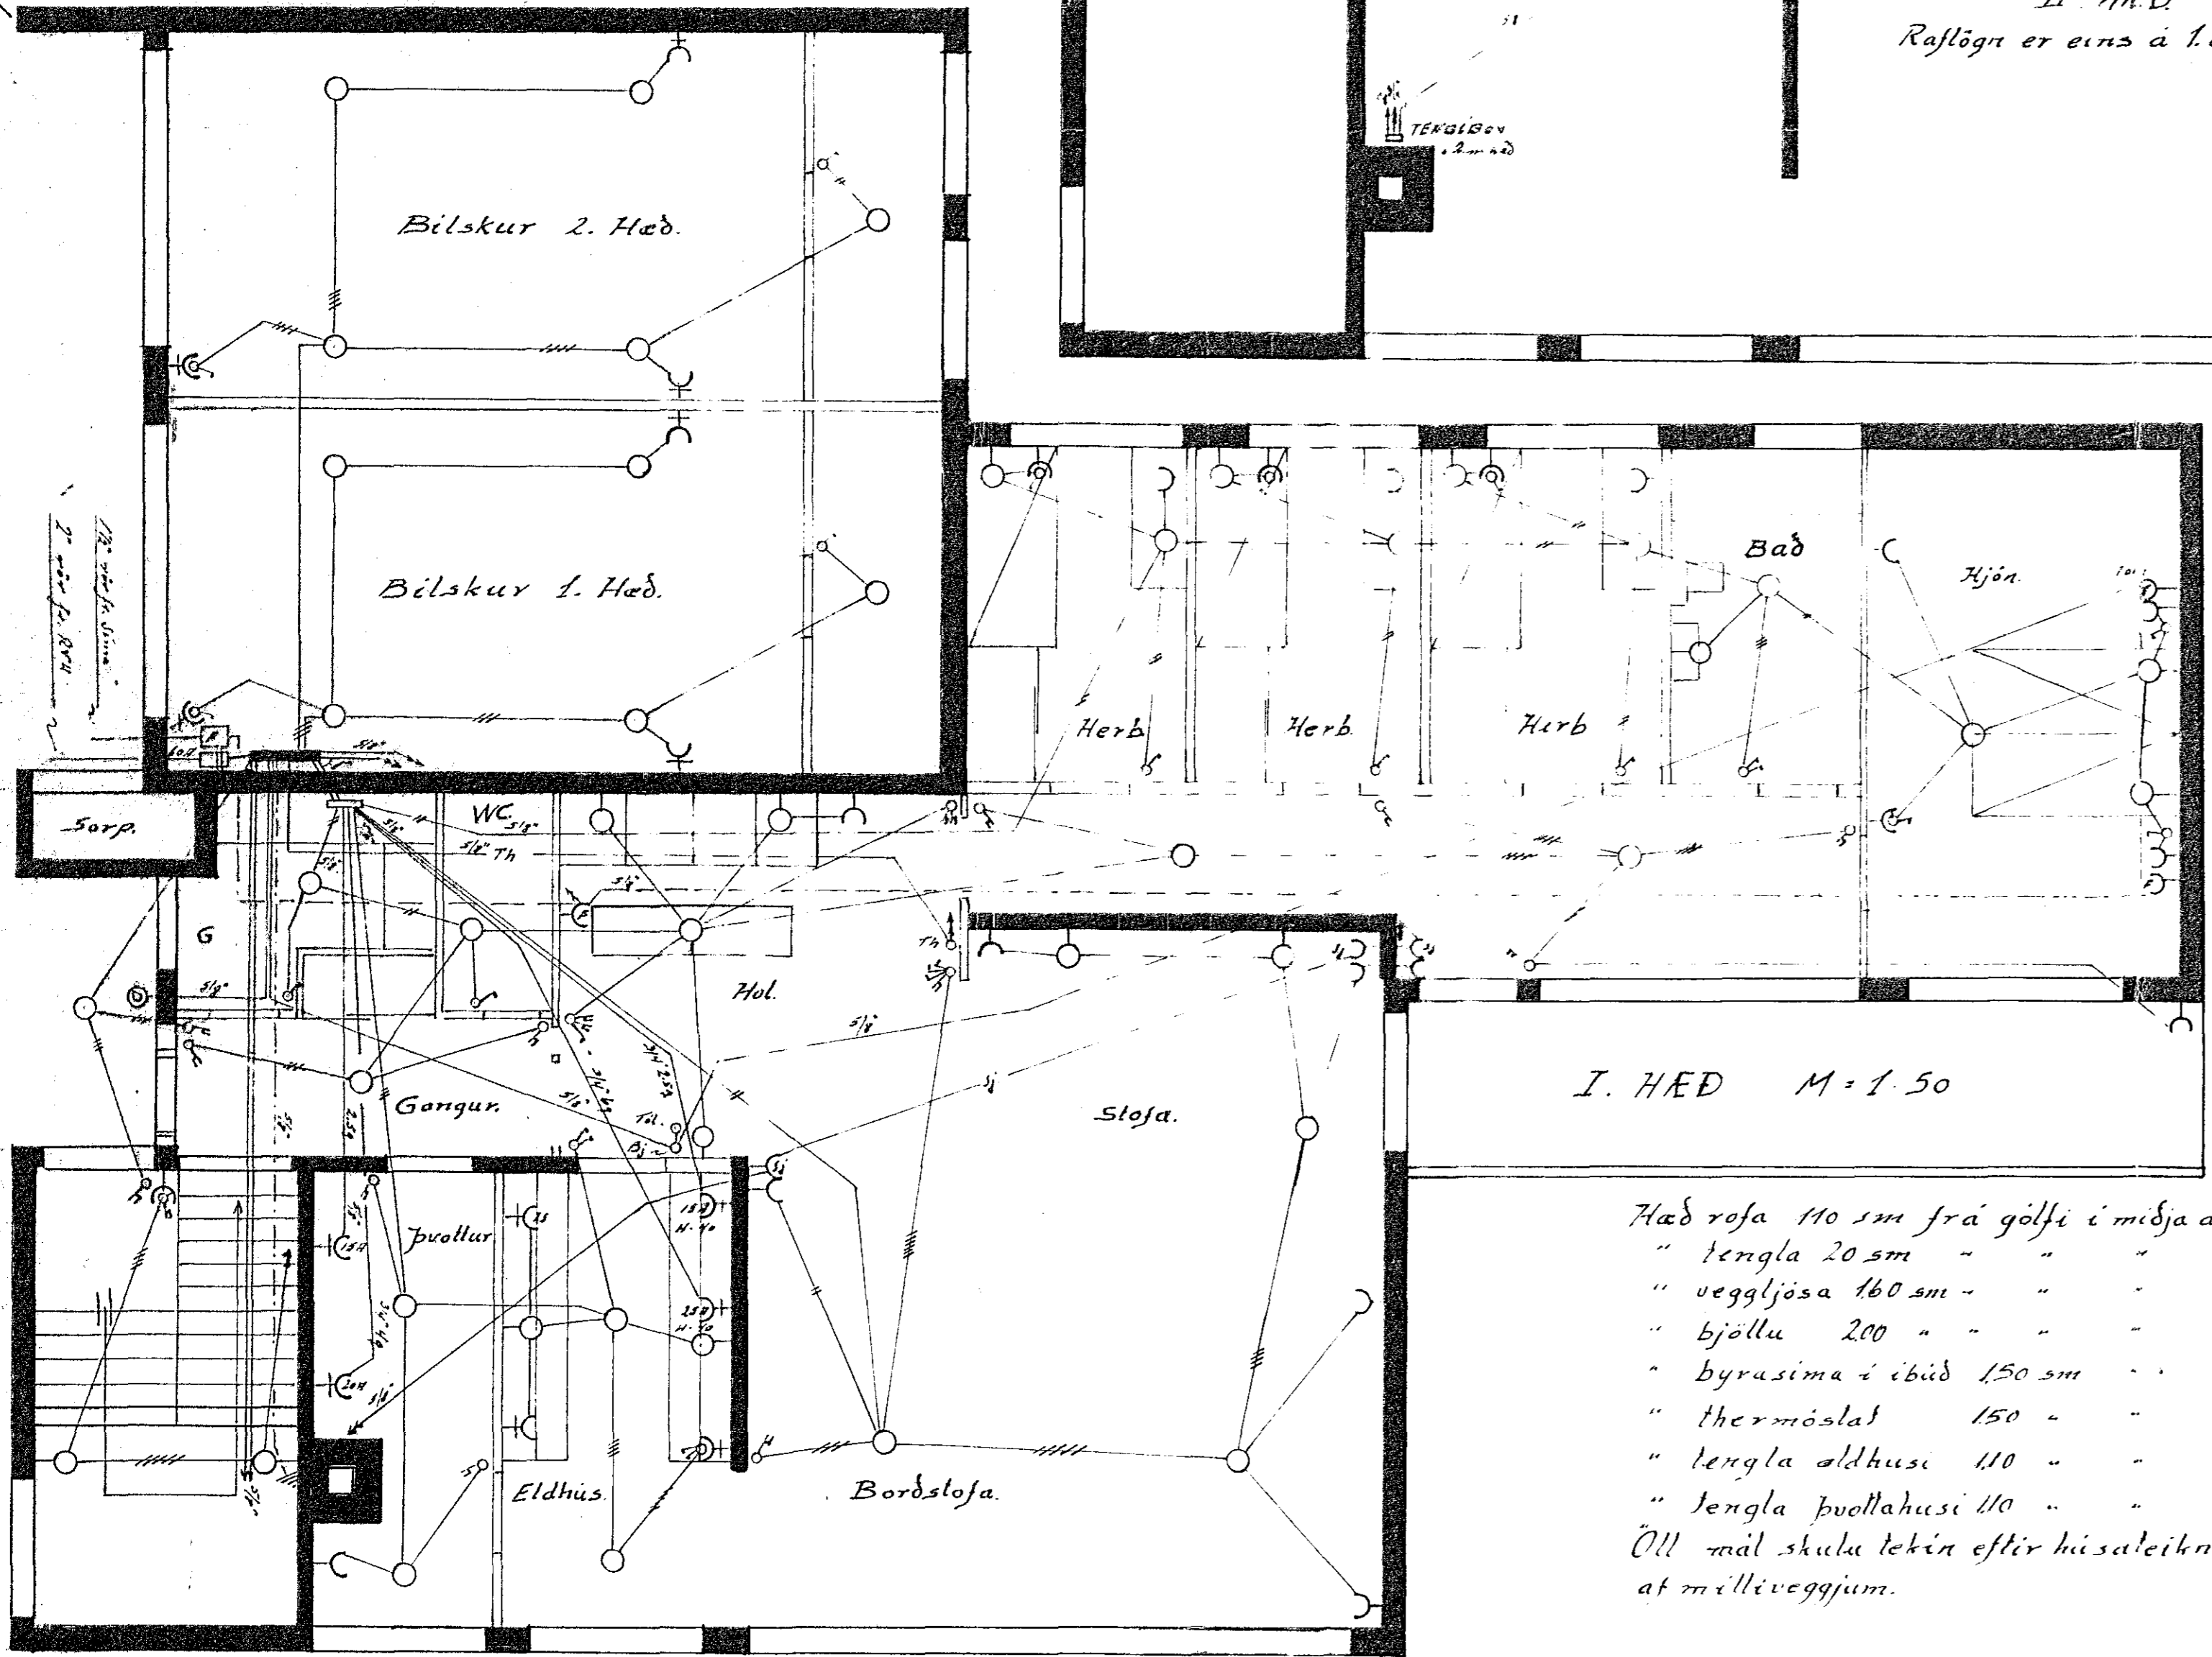

MIDVANGUR NO 92.

MIEVANGUR

- Hæð rofa 110 sm frá gólfi í miðja dos.  
 " tengla 20 sm " " "  
 " veggjösa 160 sm " " "  
 " bjöllu 200 " " " "  
 " byrasíma í íbúð 150 sm " " "  
 " thermóstat 150 " " "  
 " tengla eldhúsi 110 " " "  
 " tengla þvottahúsi 110 " " "  
 Öll mál skulu tekið eftir húsaleitnina og af milli veggjum.