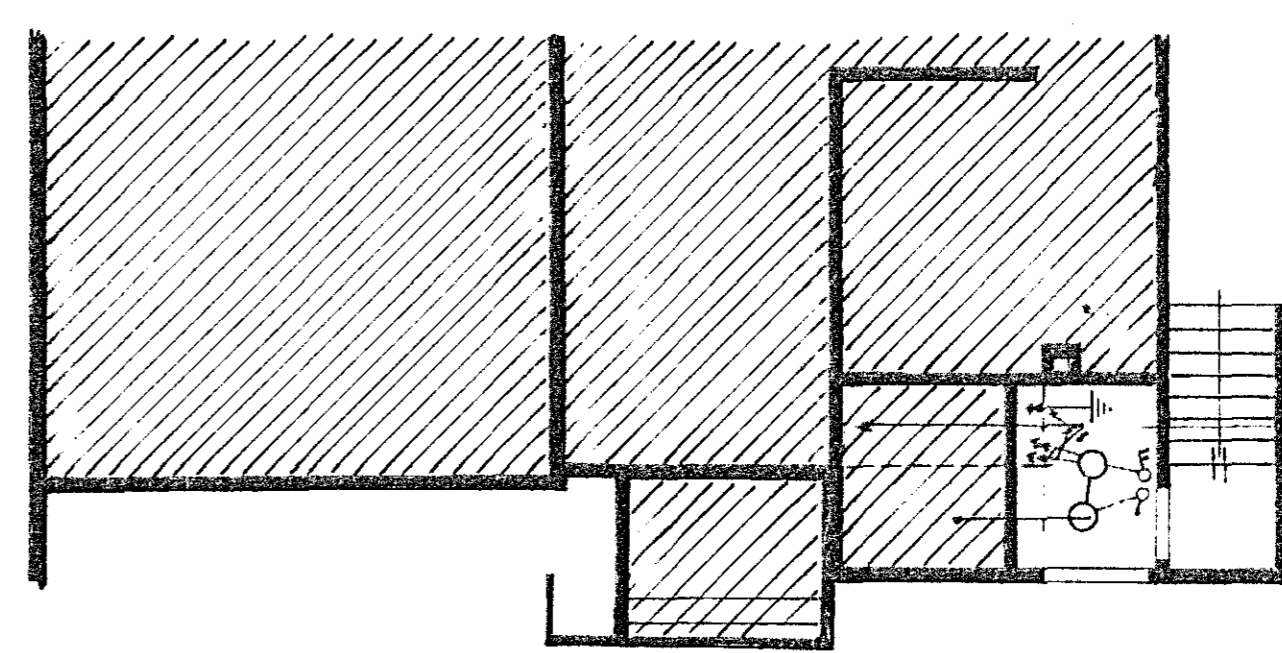

MIDVANGUR NO 92.

MIEVANGUR

- Hæð rofa 110 sm frá gólfi í miðja dos.  
 " tengla 20 sm " " "  
 " veggjösa 160 sm " " "  
 " bjöllu 200 " " " "  
 " byrasíma í íbúð 150 sm " " "  
 " thermóstat 150 " " "  
 " tengla eldhúsi 110 " " "  
 " tengla þvottahúsi 110 " " "  
 Öll mál skulu tekið eftir húsaleitnina og af milli veggjum.