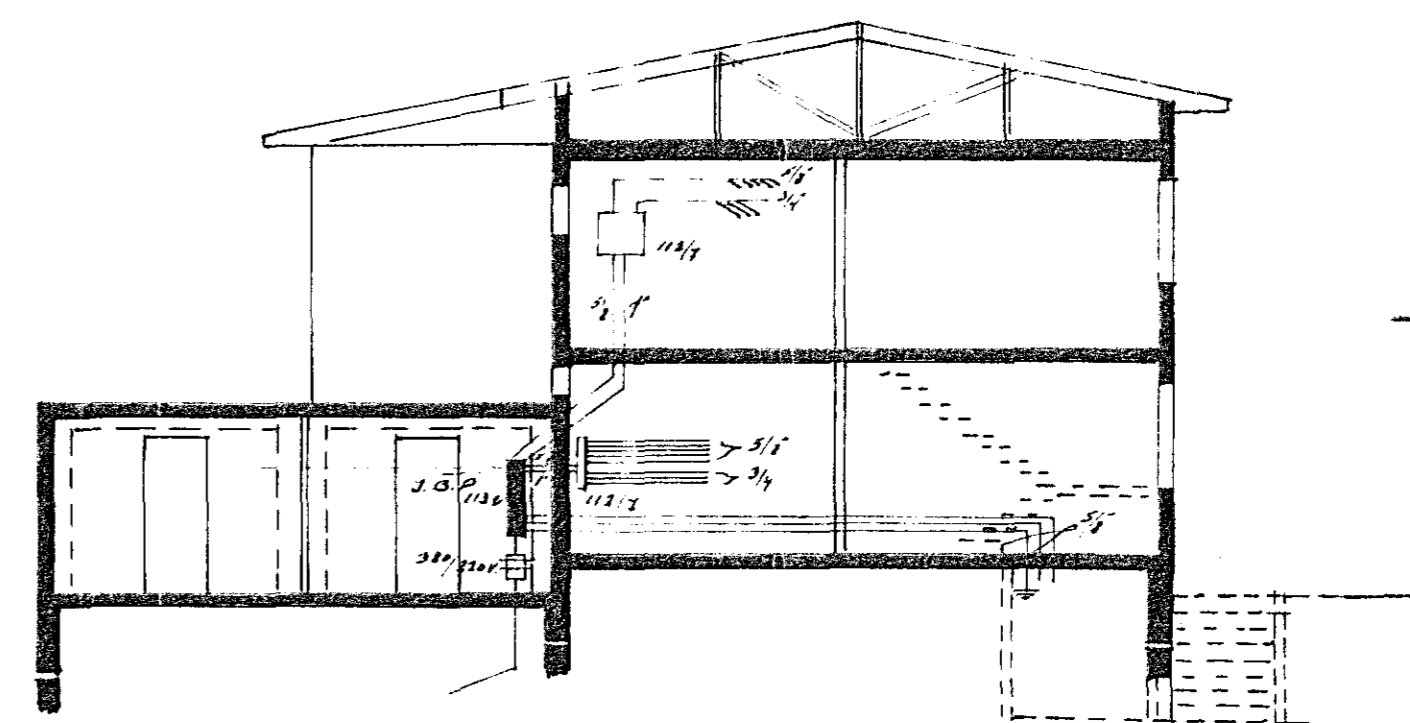

Hafnarfirdi okt 1969.
Jón Þjarnarson Sími 51366