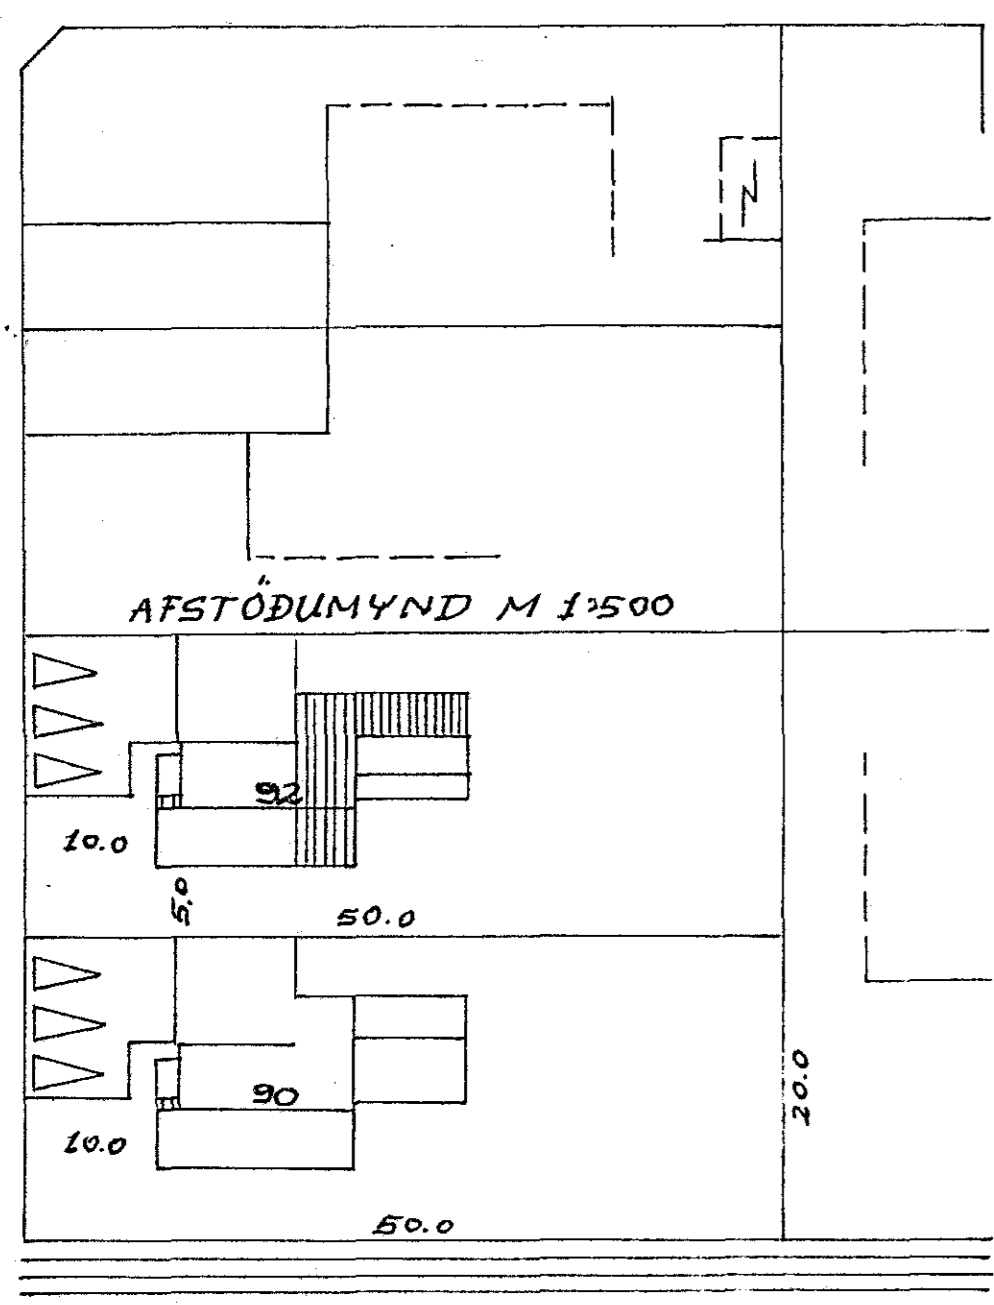

MIDVANGUR NO 92.

MIEVANGUR

- Hæð rofa 110 sm frá gólfi í miðja dos.  
 " tengla 20 sm " " "  
 " veggjösa 160 sm " " "  
 " bjöllu 200 " " " "  
 " byrasíma í íbúð 150 sm " " "  
 " thermóstat 150 " " "  
 " tengla eldhúsi 110 " " "  
 " tengla þvottahúsi 110 " " "  
 Öll mál skulu tekið eftir húsaleitnina og af milli veggjum.