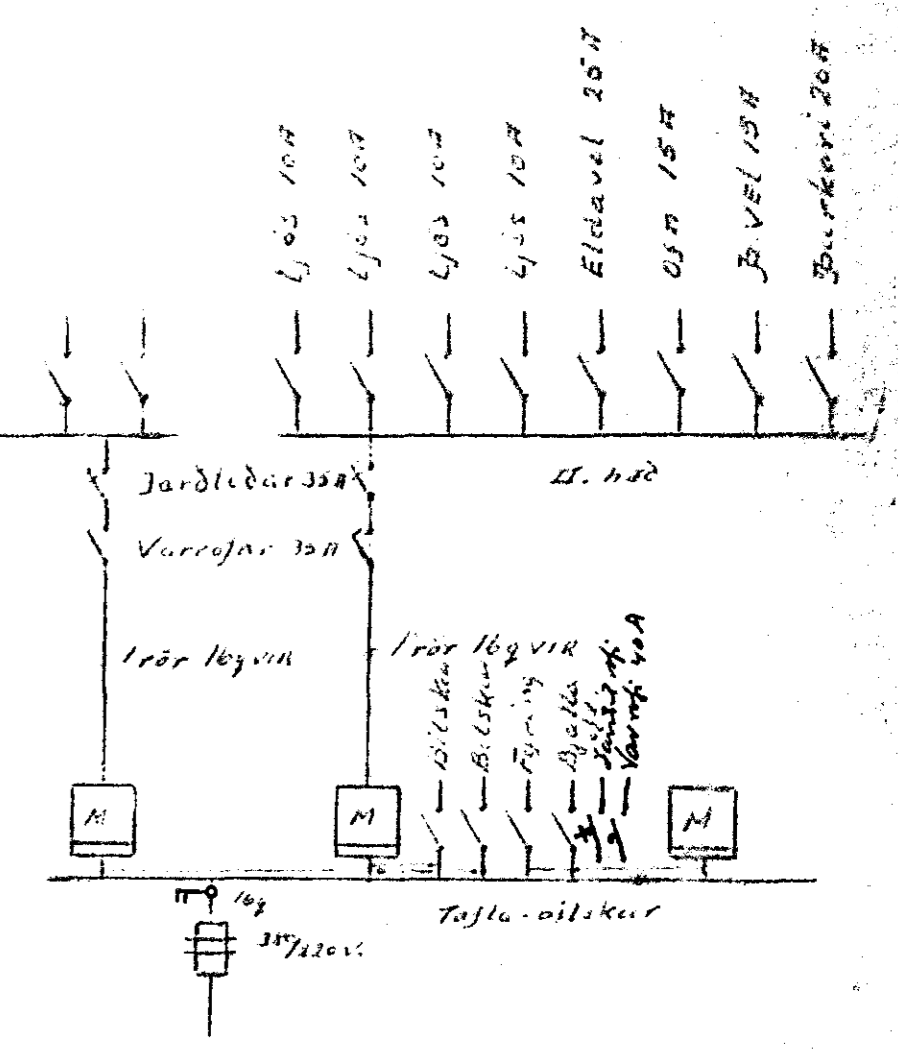

Hafnarfirdi okt 1969.
Jón Þjarnarson Sími 51366