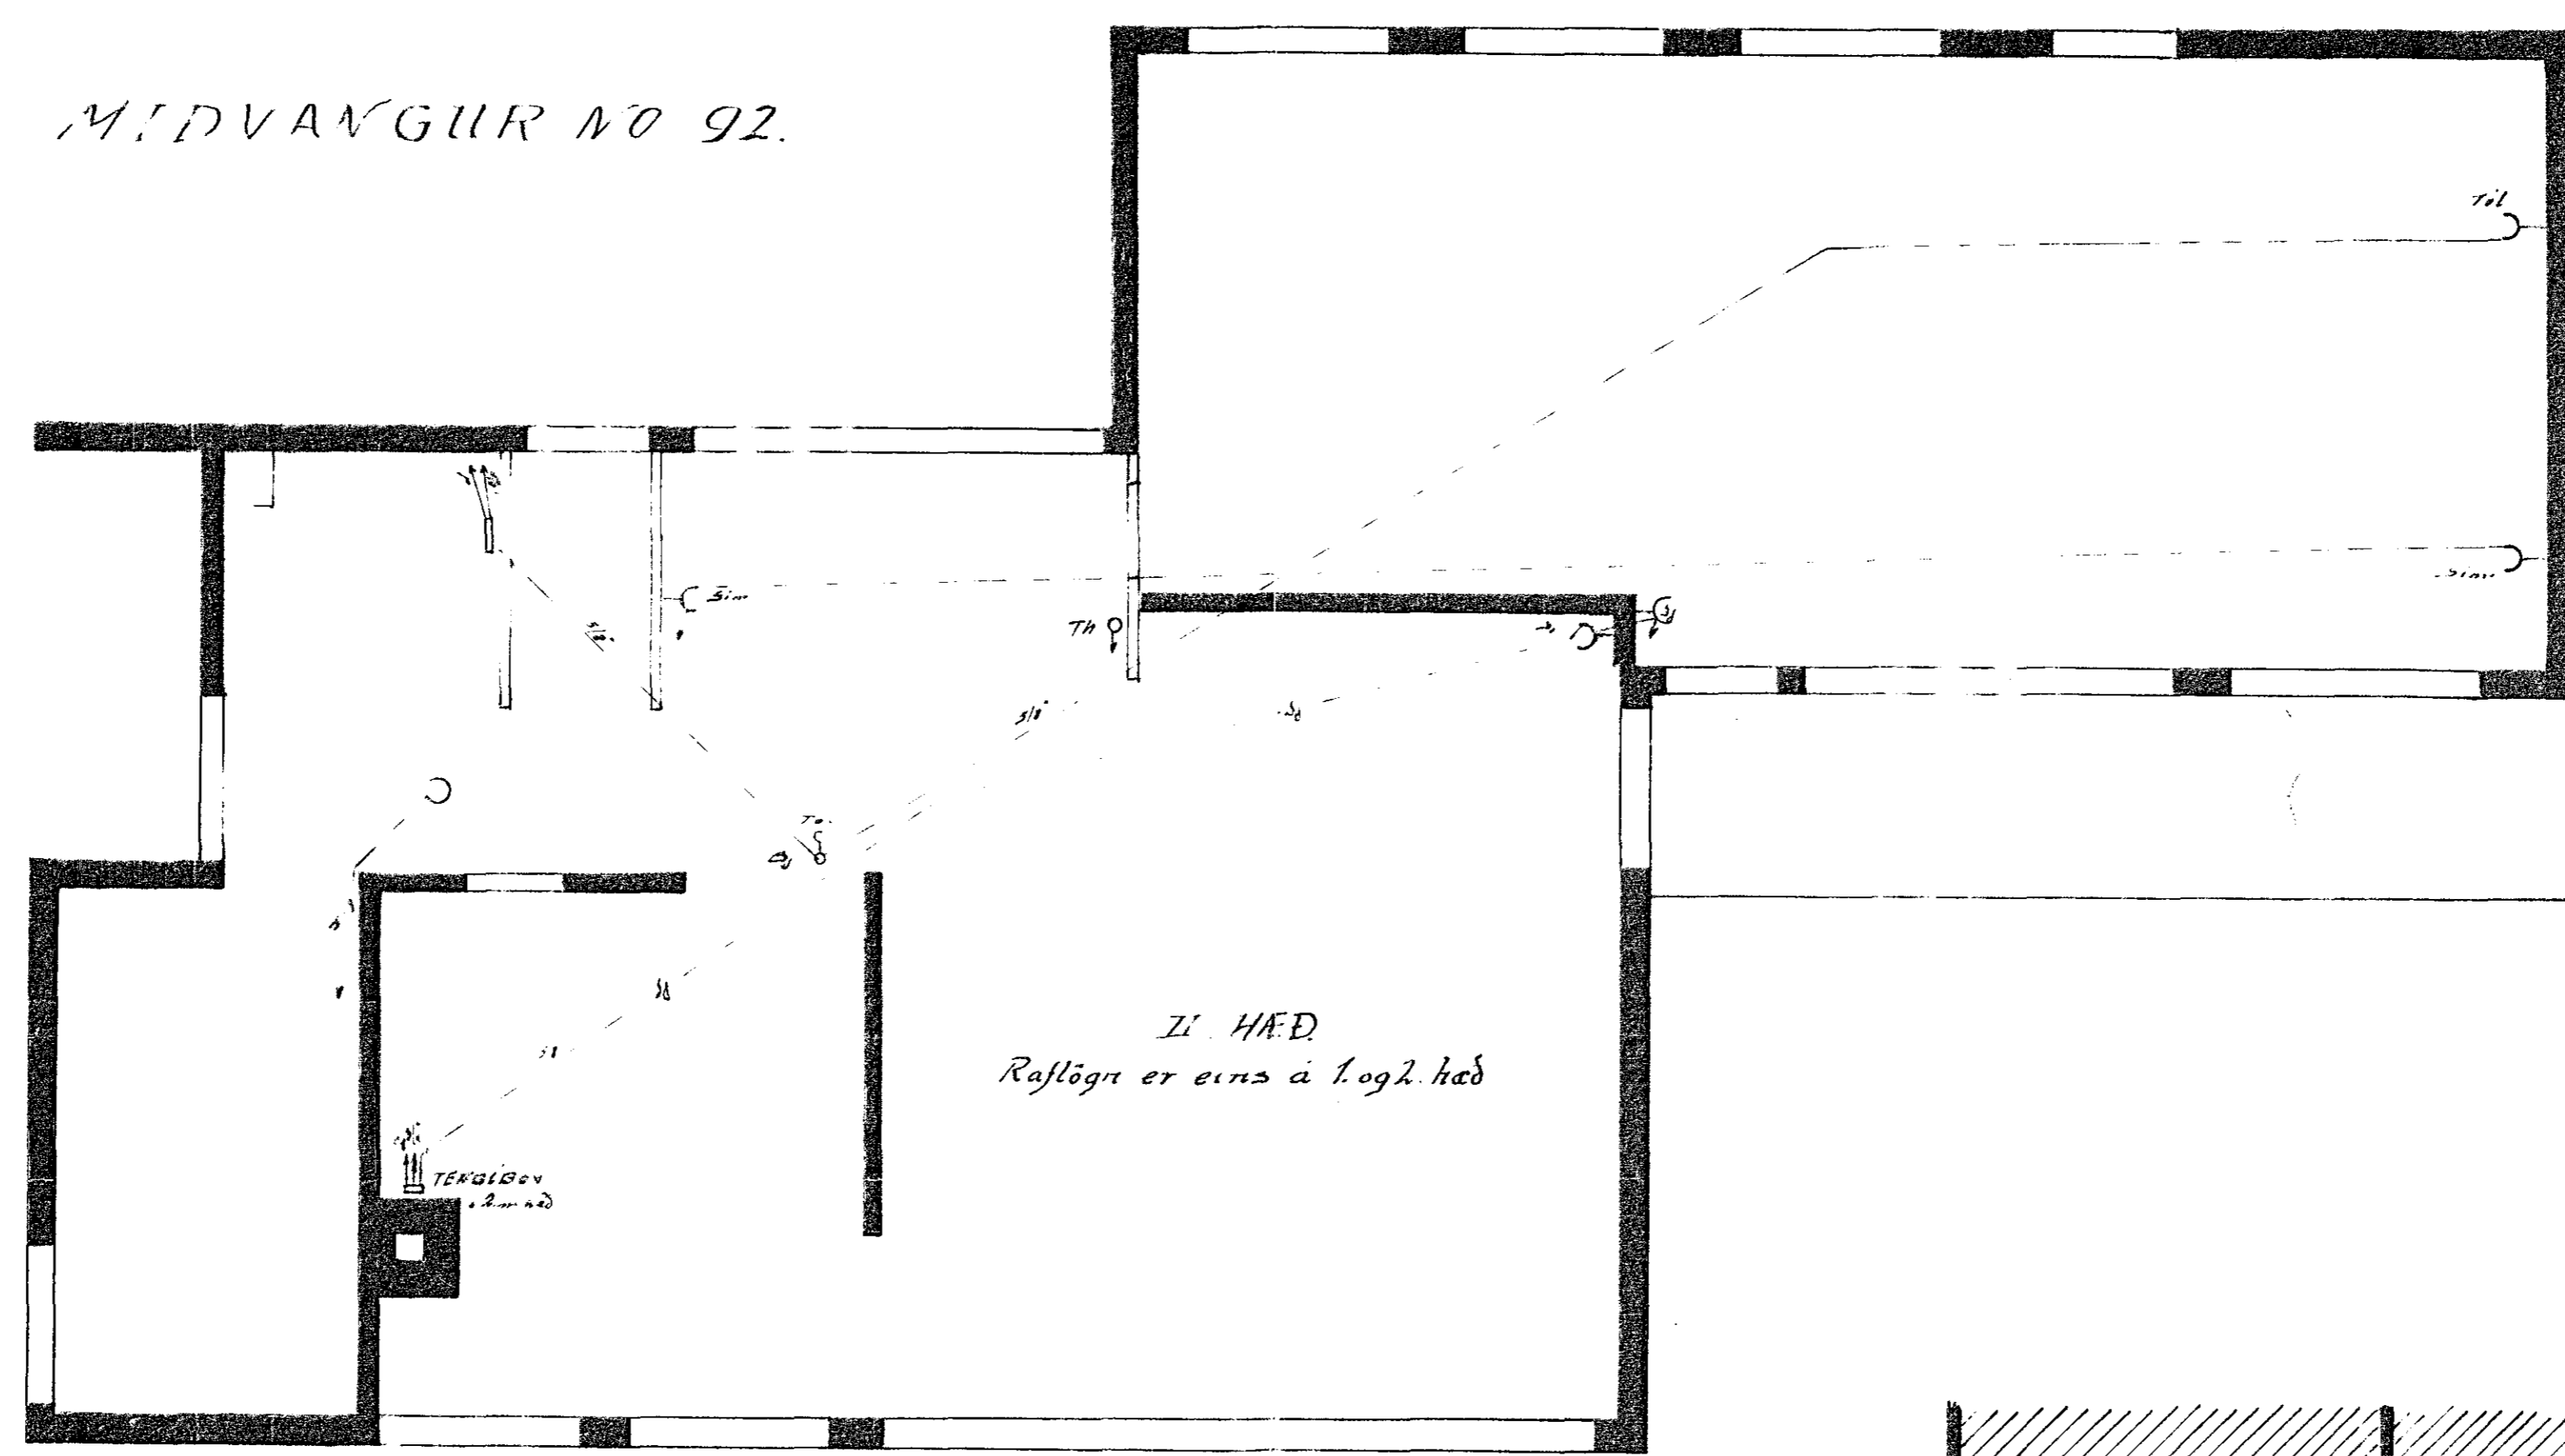

MIDVANGUR NO 92.

MIEVANGUR

- Hæð rofa 110 sm frá gólfi í miðja dos.  
 " tengla 20 sm " " "  
 " veggjösa 160 sm " " "  
 " bjöllu 200 " " " "  
 " byrasíma í íbúð 150 sm " " "  
 " thermóstat 150 " " "  
 " tengla eldhúsi 110 " " "  
 " tengla þvottahúsi 110 " " "  
 Öll mál skulu tekið eftir húsaleitnina og af milli veggjum.