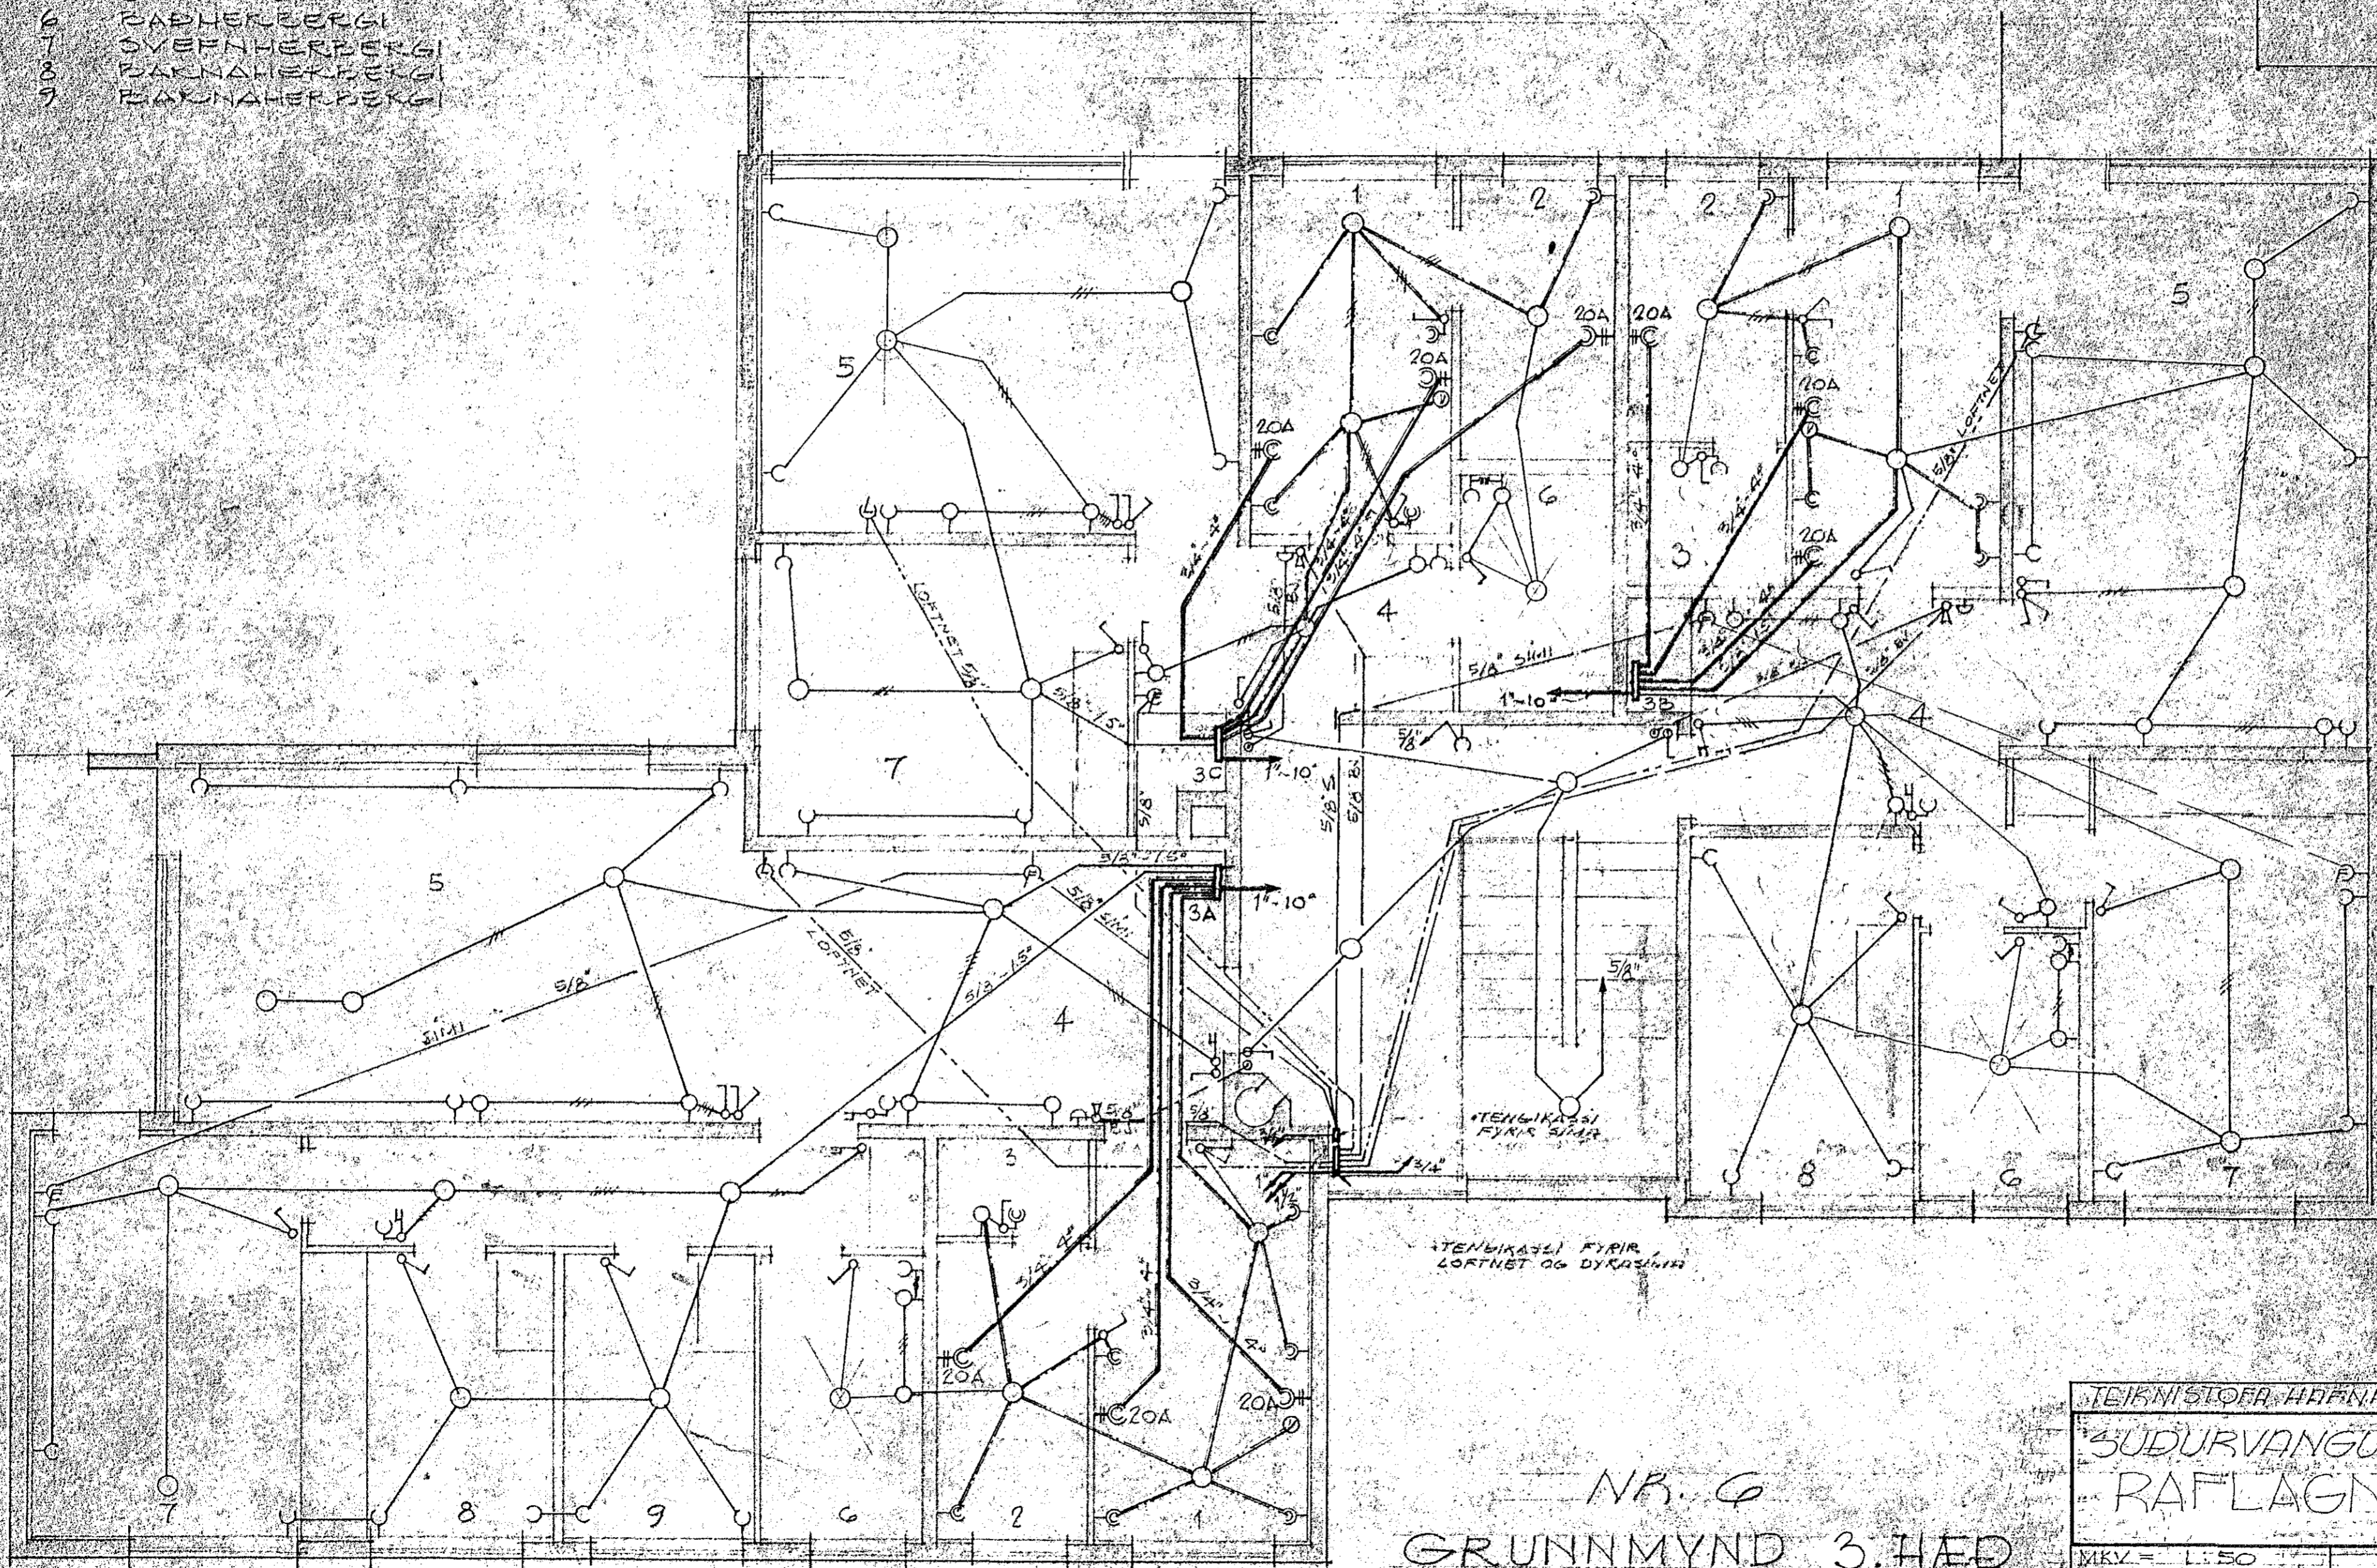

HEKBERGJASKIPAN

- 1 ELDHÚS
- 2 FVOTTALÚS
- 3 EURL
- 4 SKAFL
- 5 STOFUR
- 6 RAÐHERBERGI
- 7 SVEFNHERBERGI
- 8 ÞAKNAHERBERGI
- 9 EYKNAHERBERGI

NR. 6  
GRUNNMYND 3. HÆÐ

TEIKNISTOFRA HAFNARFJÁRDARFÉLAGS 3.51460	
SÚÐURVANGUR 4. G. HAFNARF.	
RAFLAGNATEIKNING	
MKV. = 1:50	
DAGS. SEPT. 1970	
TEIKN. NR. 19-70-8	
TEIKN. GR. REIKN. GR.	<i>Guðm. P. Guðmundsson</i>