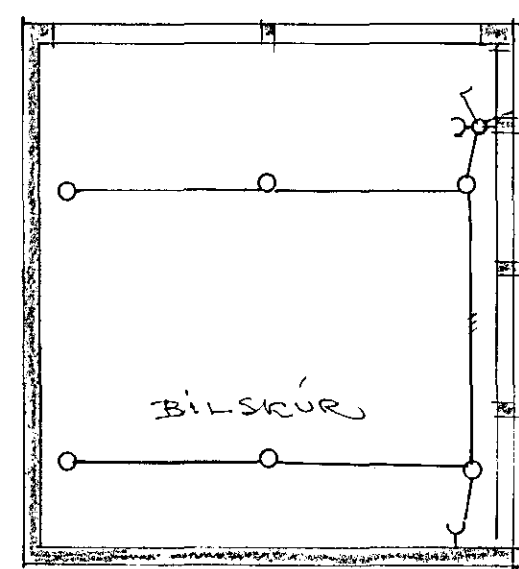

Inntök samþykkt 11.18. 1971
 f. h. RAFVEITU HAFNARFJARÐAR
 Verkstjófi
 Þóroddur Kristjánsson

- SKYRINGAR
1. RÓFAR: 10 cm FRÁ GÖLF
 2. TENGLAR: 20 cm — " — NEMA
 3. — " — ELDH-ÞVOTTI-KJALLARA: 10 cm — " —
 4. — " — f. OFN-HELLUR: 70 cm — " —
 5. VEGGLIÖS: 165 cm — " — NEMA
ANNAR SÉ SÝNT Í SVIGUM.
 6. SÍML: F, LOFTNET: L: 20 cm — " —
 7. HITALÍÐI: T: 135 cm — " —
- ATH BÉRÁKVAÐI RAFVEITU
 VARPANDI HEIMTAUG KJUR
 EN VERC ER HAFIÐ.