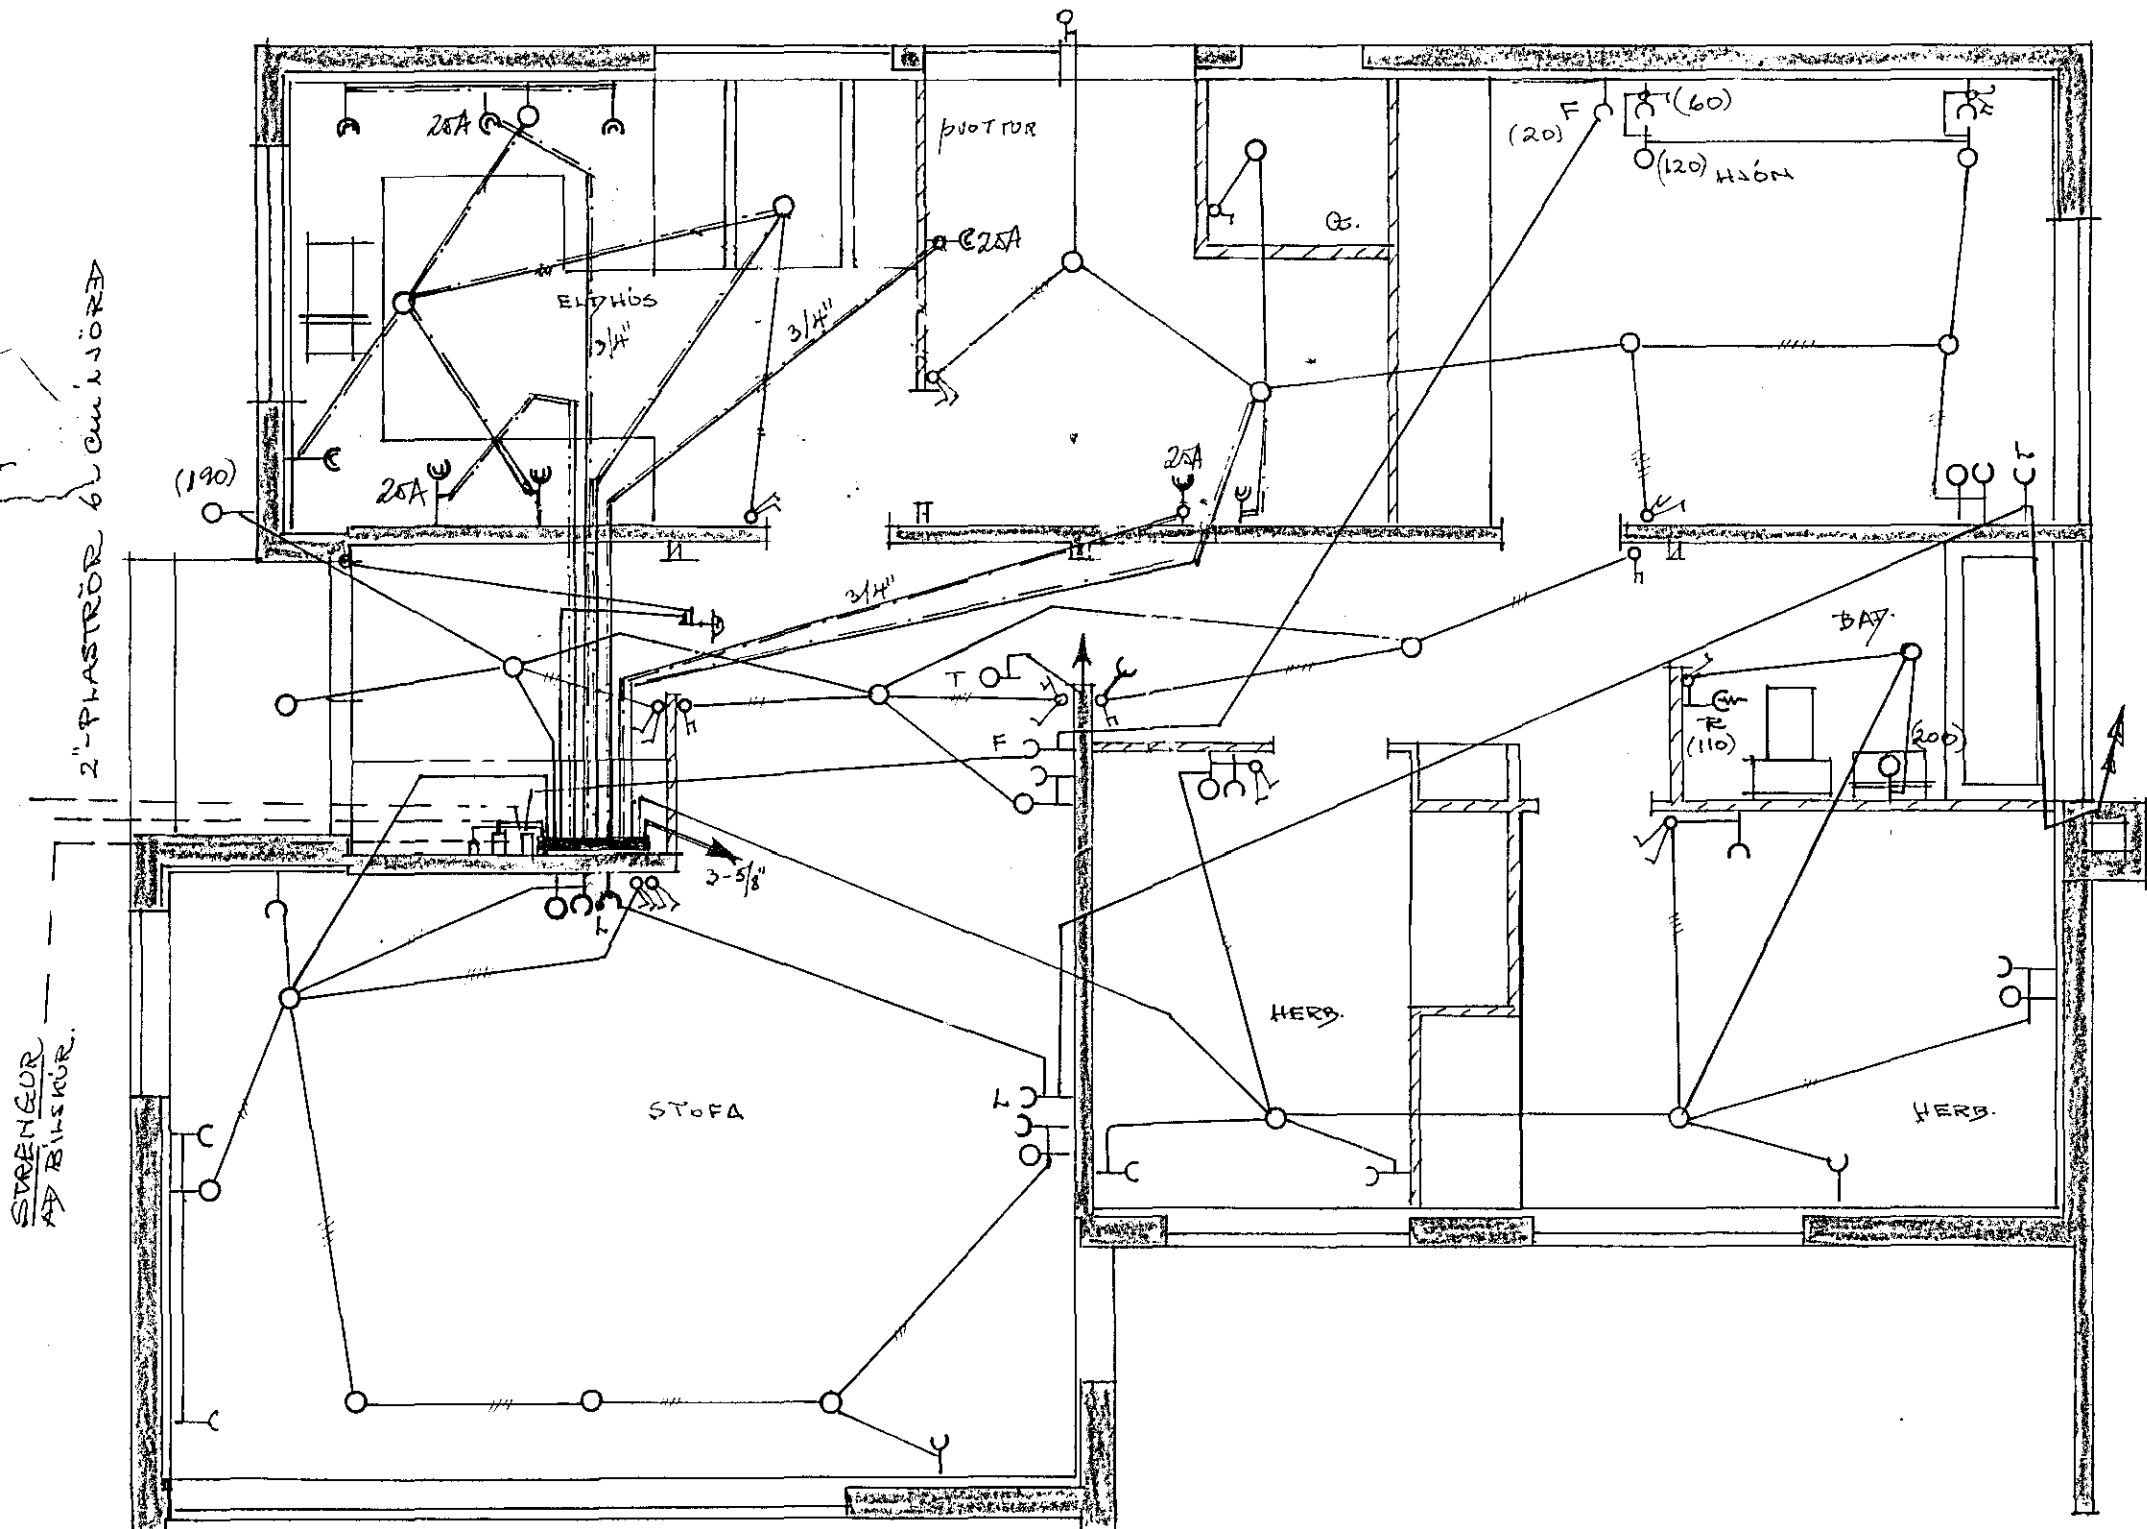

Inntök samþykkt 11.18. 1971
 f. h. RAFVEITU HAFNARFJARÐAR
 Verkstjófi
 Þóroddur Kristjánsson

- SKYRINGAR
1. RÓFAR: 10 cm FRÁ GÖLF
 2. TENGLAR: 20 cm — " — NEMA
 3. — " — ELDH-ÞVOTTI-KJALLARA: 10 cm — " —
 4. — " — f. OFN-HELLUR: 70 cm — " —
 5. VEGGLIÖS: 165 cm — " — NEMA
ANNAR SÉ SÝNT Í SVIGUM.
 6. SÍML: F, LOFTNET: L: 20 cm — " —
 7. HITALÍÐI: T: 135 cm — " —
- ATH BÉRÁKVAÐI RAFVEITU
 VARPANDI HEIMTAUG KJUR
 EN VERC ER HAFIÐ.

ÞRÚÐVANGUR 16

1264	
HÚSNÆÐISMÁLASTOFNUN/REISINS	
RAFLOEIN	EIMBYLISHÚS VERC
ÍBÚÐARHEÐ-SNEIÐING.	82 ER.
	M: 1:50 - 1:100
	ÞHAÐ Lafl.
JUNI 1969	NR. 466

Dr. 29.1970