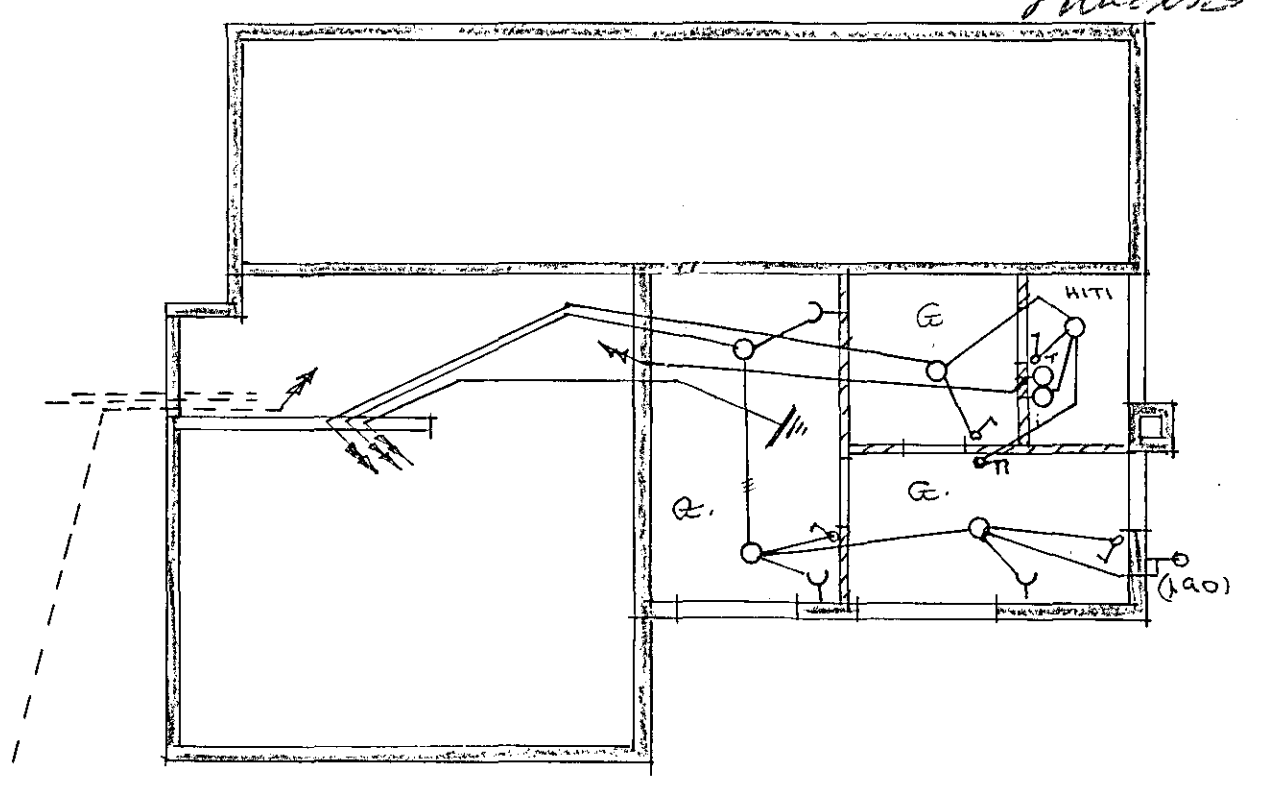

Inntök samþykkt 11.18. 1971
 f. h. RAFVEITU HAFNARFJARÐAR
 Verkstjófi
 Þóroddur Kristjánsson

- SKYRINGAR
1. RÓFAR: 10 cm FRÁ GÖLF
 2. TENGLAR: 20 cm — " — NEMA
 3. — " — ELDH-ÞVOTTI-KJALLARA: 10 cm — " —
 4. — " — f. OFN-HELLUR: 70 cm — " —
 5. VEGGLIÖS: 165 cm — " — NEMA
ANNAR SÉ SÝNT Í SVIGUM.
 6. SÍML: F, LOFTNET: L: 20 cm — " —
 7. HITALÍÐI: T: 135 cm — " —
- ATH BÉRÁKVAÐI RAFVEITU
 VARPANDI HEIMTAUG KJUR
 EN VERC ER HAFIÐ.