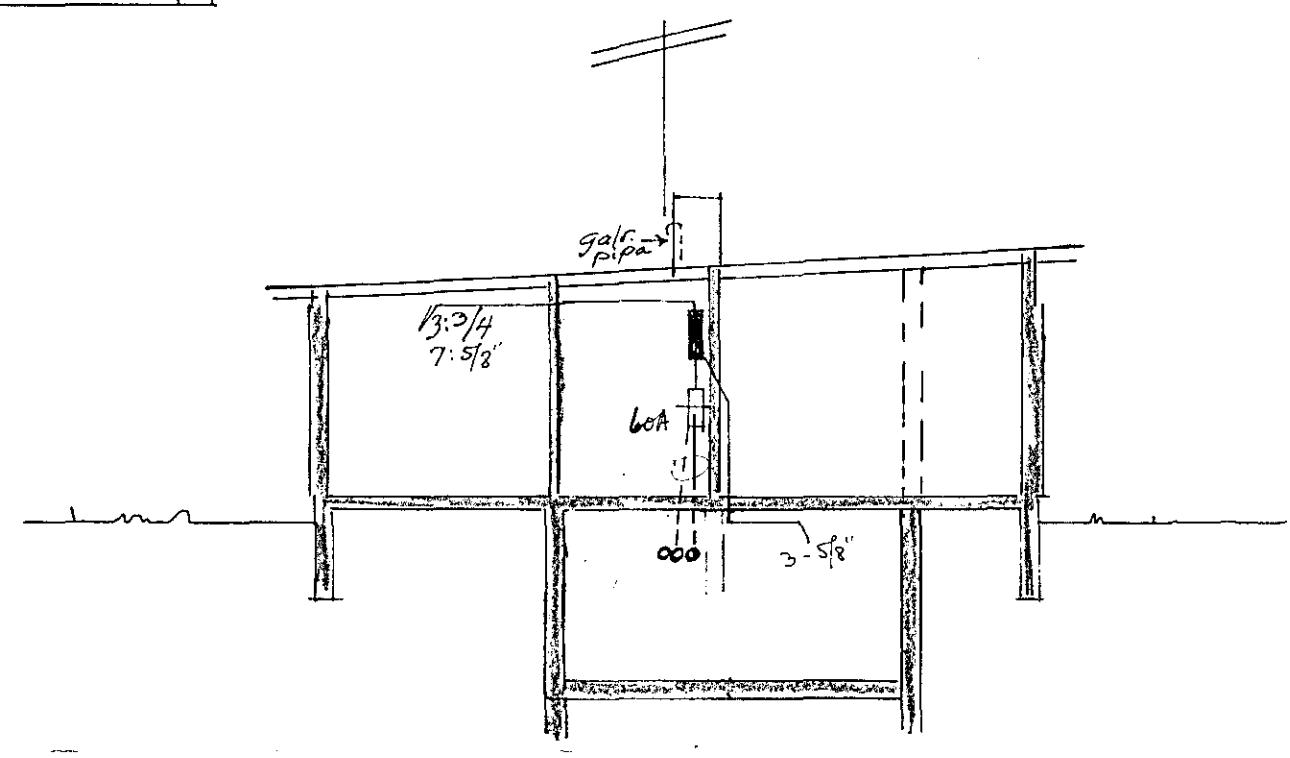

Inntök samþykkt 11.18. 1971
 f. h. RAFVEITU HAFNARFJARÐAR
 Verkstjófi
 Þóroddur Kristjánsson

- SKYRINGAR
1. RÓFAR: 10 cm FRÁ GÖLF
 2. TENGLAR: 20 cm — " — NEMA
 3. — " — ELDH-ÞVOTTI-KJALLARA: 10 cm — " —
 4. — " — f. OFN-HELLUR: 70 cm — " —
 5. VEGGLIÖS: 165 cm — " — NEMA
ANNAR SÉ SÝNT Í SVIGUM.
 6. SÍML: F, LOFTNET: L: 20 cm — " —
 7. HITALÍÐI: T: 135 cm — " —
- ATH BÉRÁKVAÐI RAFVEITU
 VARPANDI HEIMTAUG KJUR
 EN VERC ER HAFIÐ.