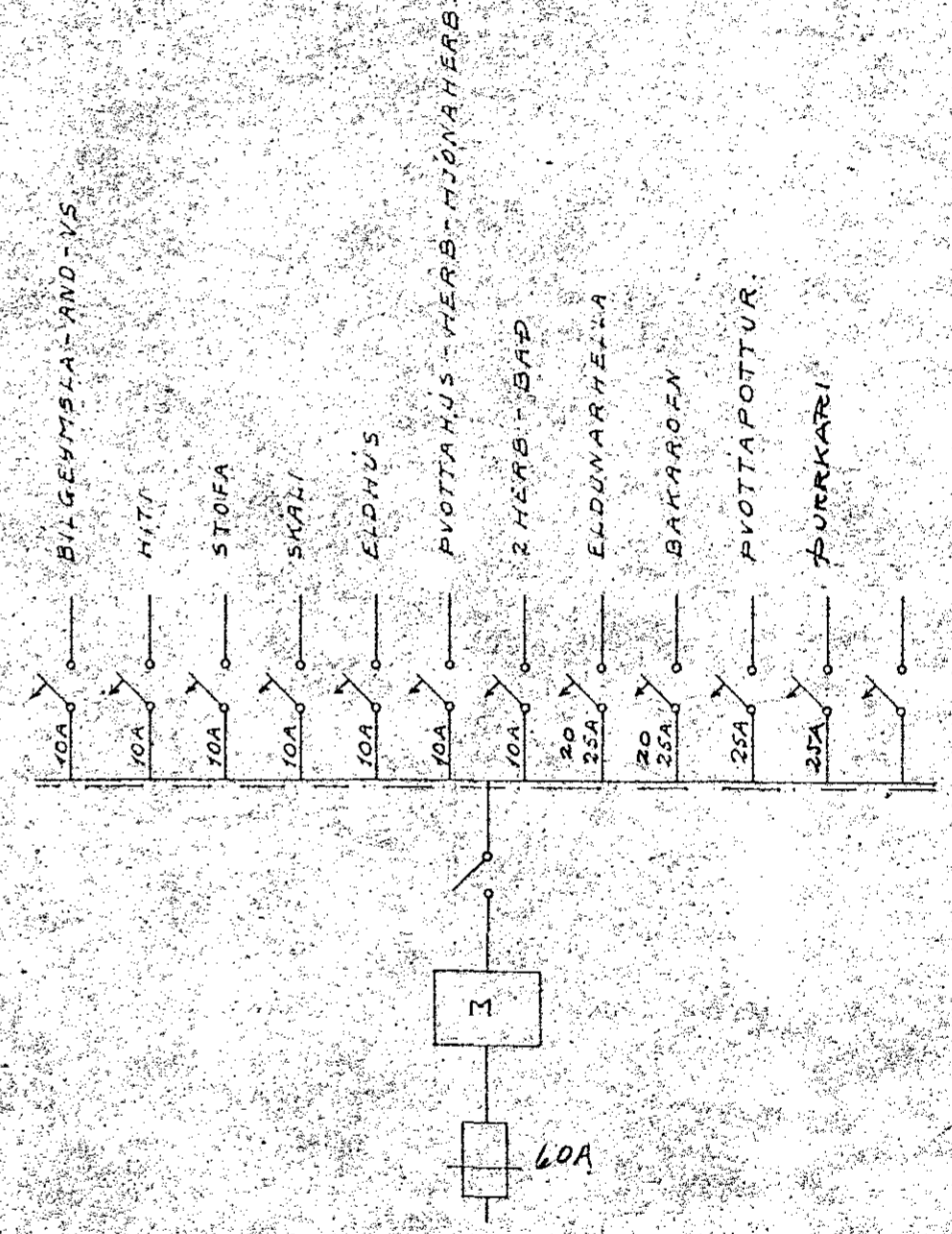

SKÝRINGAR:

1. ROFAR: 110 CM. FRÁ GÓLFU.
2. TENGLAR: 20 CM. NEMA.
3. " FÖR ELDHUSBORÐI - Í ÞVOTTI: 110 CM.
4. " FYRIR HELLUR - BAKARÖFN UNDIR TÆKJUM CA 70 CM. (SJA INNRETTINGA TEIKN.)
5. VEGGLIÐS: 165 CM. FRÁ GÓLFU NEMA ANNAD SE SYNT Í SVIGUM.
6. HITALIÐI: T: 135 CM.
7. LOFTNET: L; HATAVARI: FX, SIMI: F: 20CM FRÁ GÓLFU.
8. RAKVEGATENGILL: CW.
9. VAKKASSI: NR. 113 FRÁ J.B.F. EÐA SAMSVARANDI.

Inntök samþykkt 9.15. 1967

L.h. RAÞVEITU HAFNARFIJÐAR  
 Verkstjórn  
 Þórunn Rindal

1097-

|   |              |             |
|---|--------------|-------------|
| OLAFUR TÓMASSON VERKFR<br>Alfaskeld 101 |              |             |
| HUSNEDISMALASTOFNUN RÍKISINS            |              |             |
| KEDJUHUS (INNRETTING 4+5)               | VERK 215     |             |
| RAFLOGN                                 | M: 1:50      | BLAD 1 AF 1 |
| JAN 1965                                | A.M.<br>10/1 | NR. 337     |