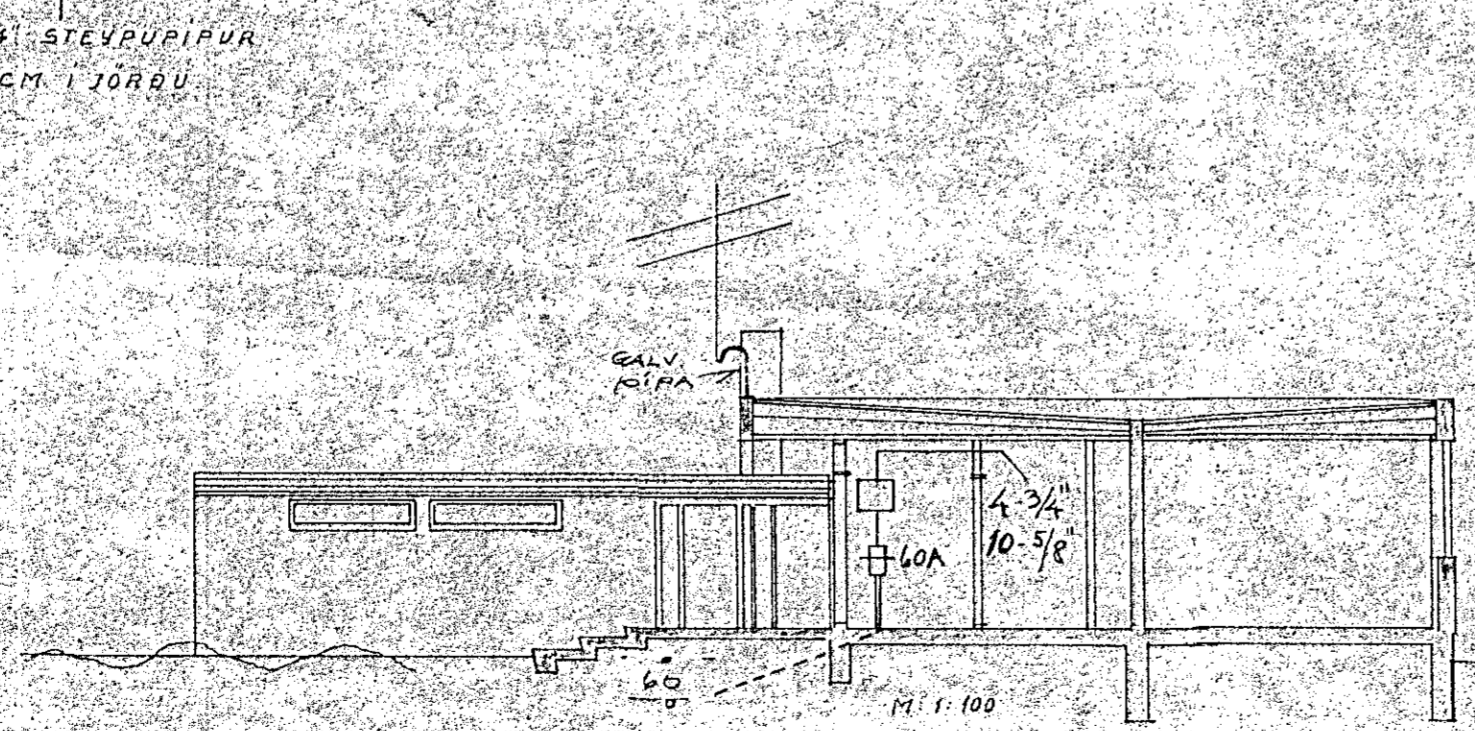

1097-

OLAFUR TÓMASSON VERKFR Alfaskeld 101		
HUSNEDISMALASTOFNUN RÍKISINS		
KEDJUHUS (INNRETTING 4+5)	VERK 215	
RAFLOGN	M: 1:50	BLAD 1 AF 1
JAN 1965	A.M. 10/1	NR. 337