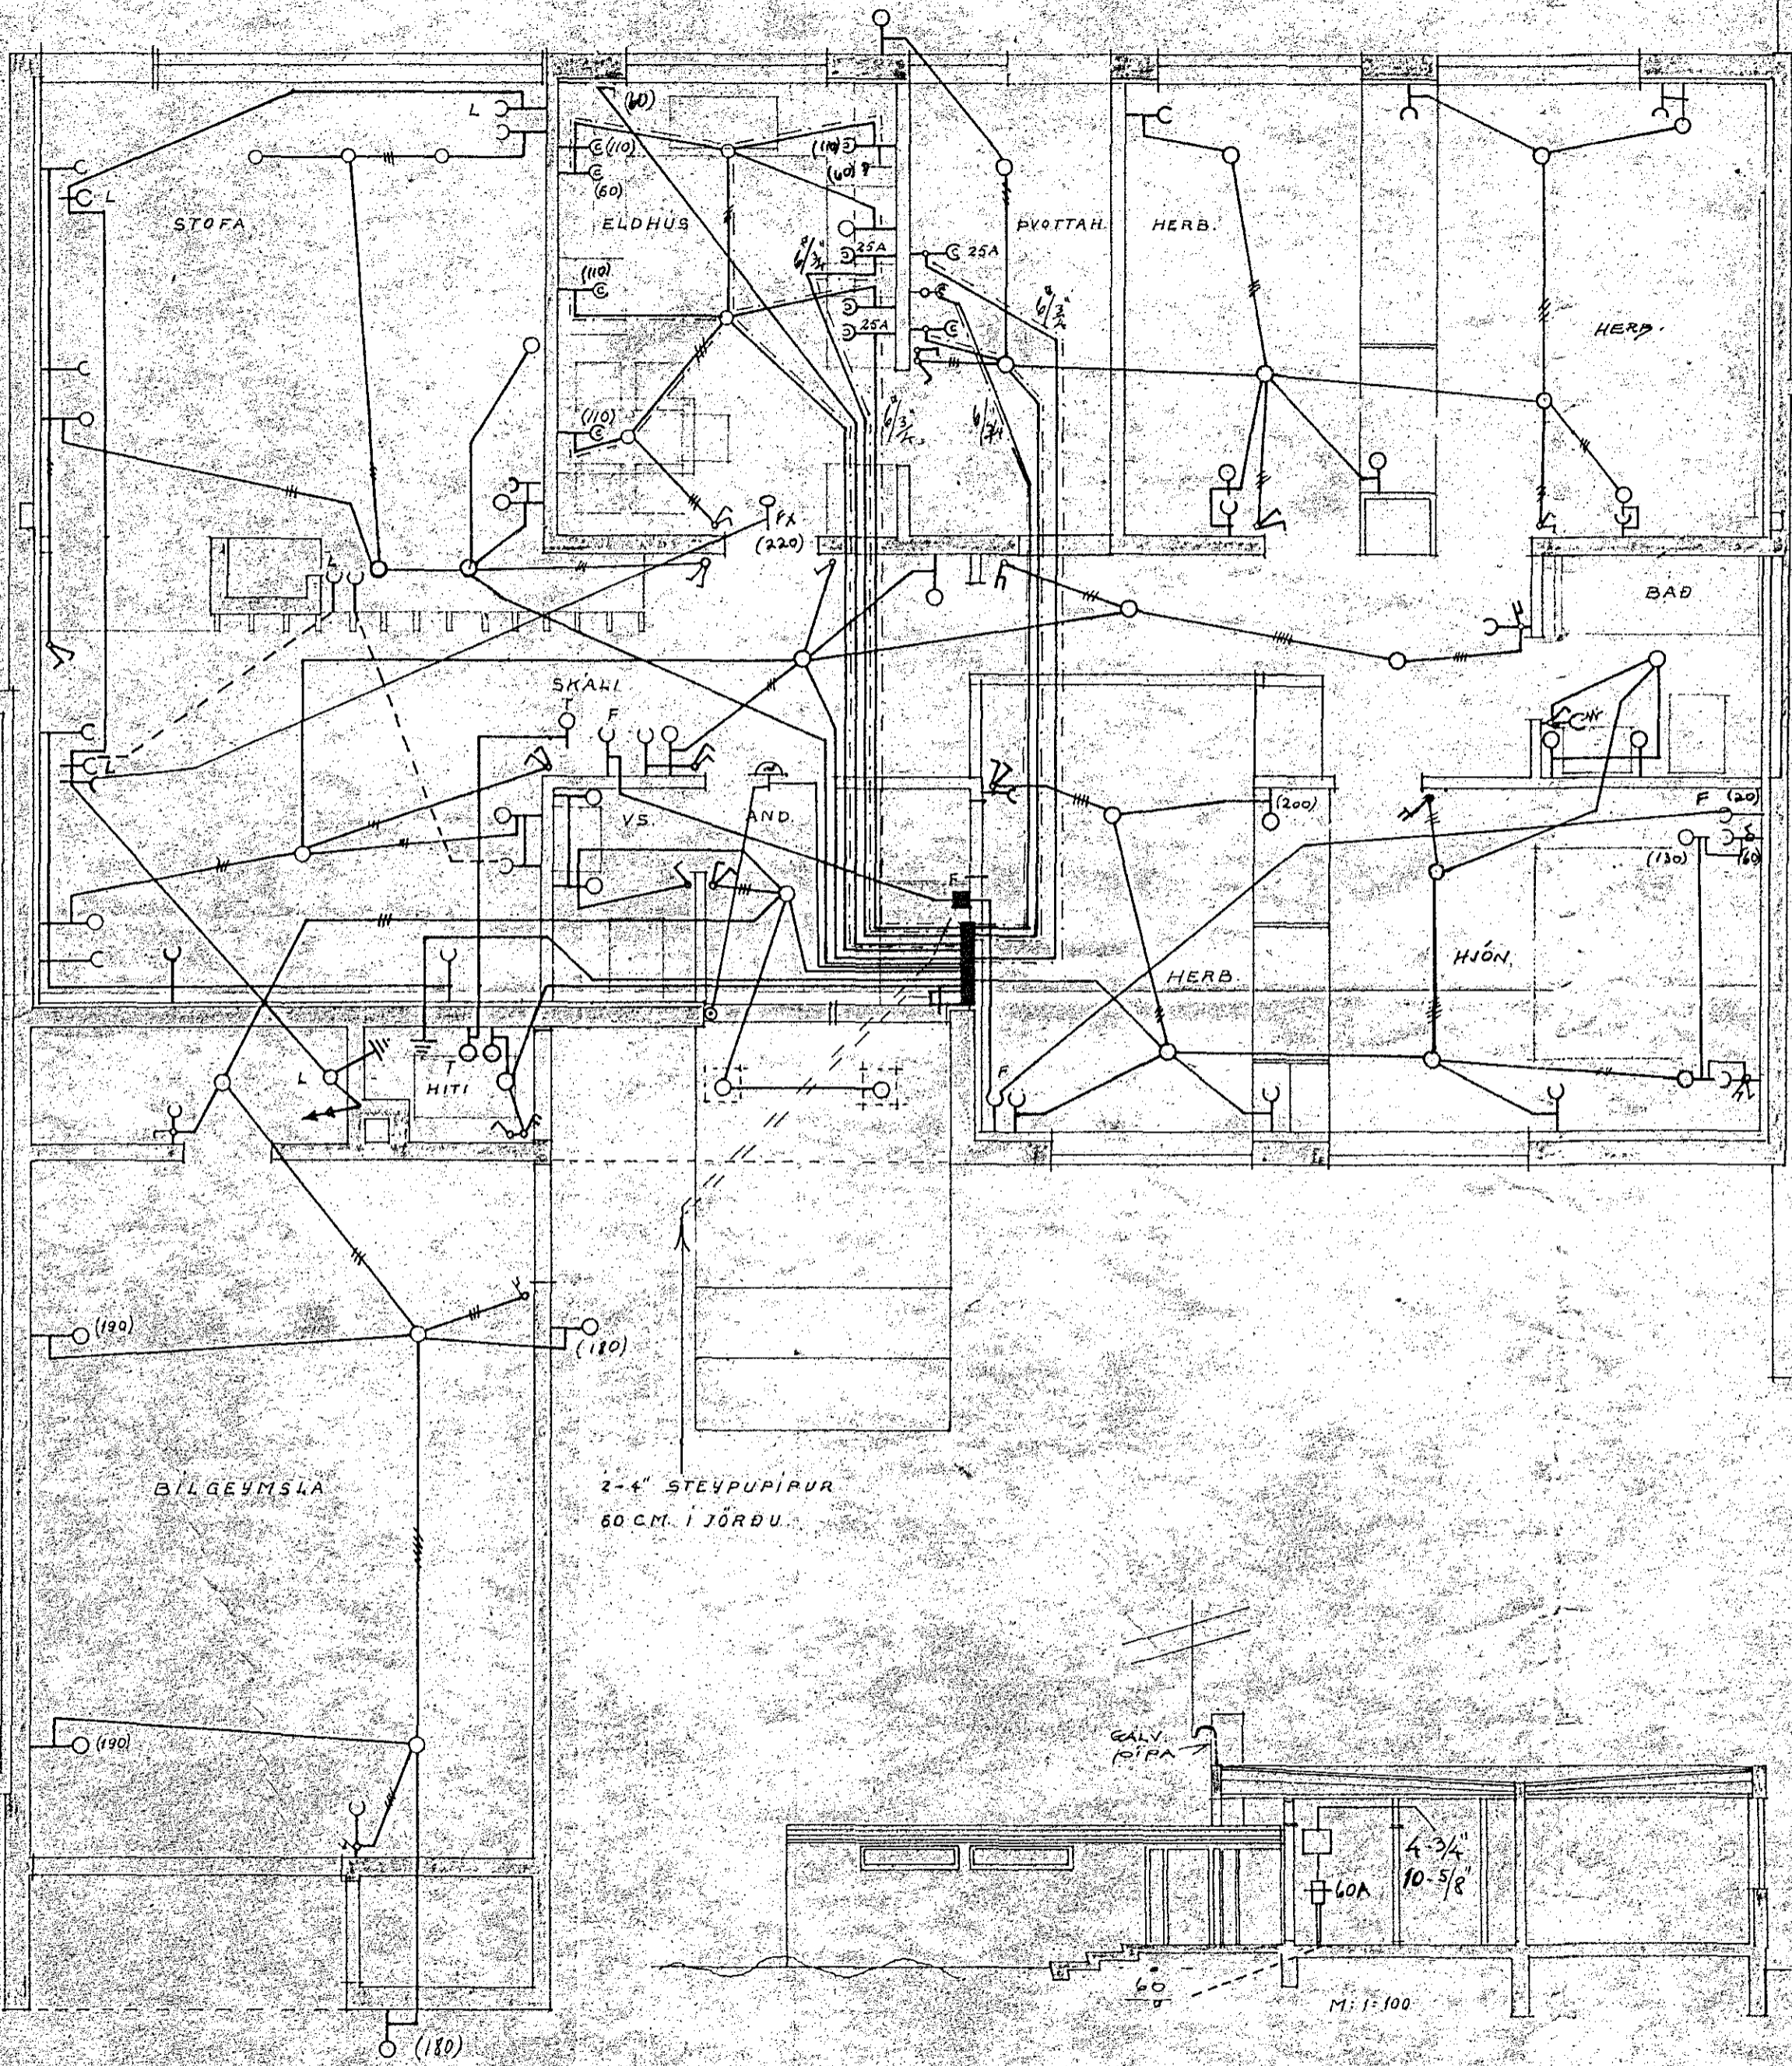

Innlök samþykkt 4.18. 1965  
 f.h. RAUFVEITU HAFNARFJARDAR

*Ólafur Tomasson*  
 Verkstjórn

SKÝRINGAR:

1. ROFAR: 110 CM. FRA GÖLFI.
2. TENGLAR: 20 CM. " " NEMA.
3. " " FYR ELDHÚSBÖRÐI - Í ÞVOTTI: 110 CM.
4. " " FYRIR HELLUR - BAKARÖFN UNDIR TÆKJUM CA 70 CM. (SJA INNRETTINGA TEIKN.)
5. VEGGLJÓÐ: 165 CM. FRA GÖLFI NEMA ANNAD SE SÝNT Í SVIGUM.
6. HITILÍÐI: T: 135 CM " " "
7. LOFTNET: LI HATAHARI: FK, SÍMI: F: 20CM FRA GÖLFI.
8. RAKVELATENGLI: CM
9. VARKASSI: NR.113. FRA JB.P. EDA SAMSVARANDI.

956-

Alfaskid 103

OLAFUR TOMASSON VERKFR.		
HUSNEDISMALASTOFNUN RIKISINS		
KEDJUHUS (INNRETTING 445)	VERK 215	
RAFLÖGN	M: 1:50	BLAD I AF 1
JAN. 1965	A.M.	NR 337