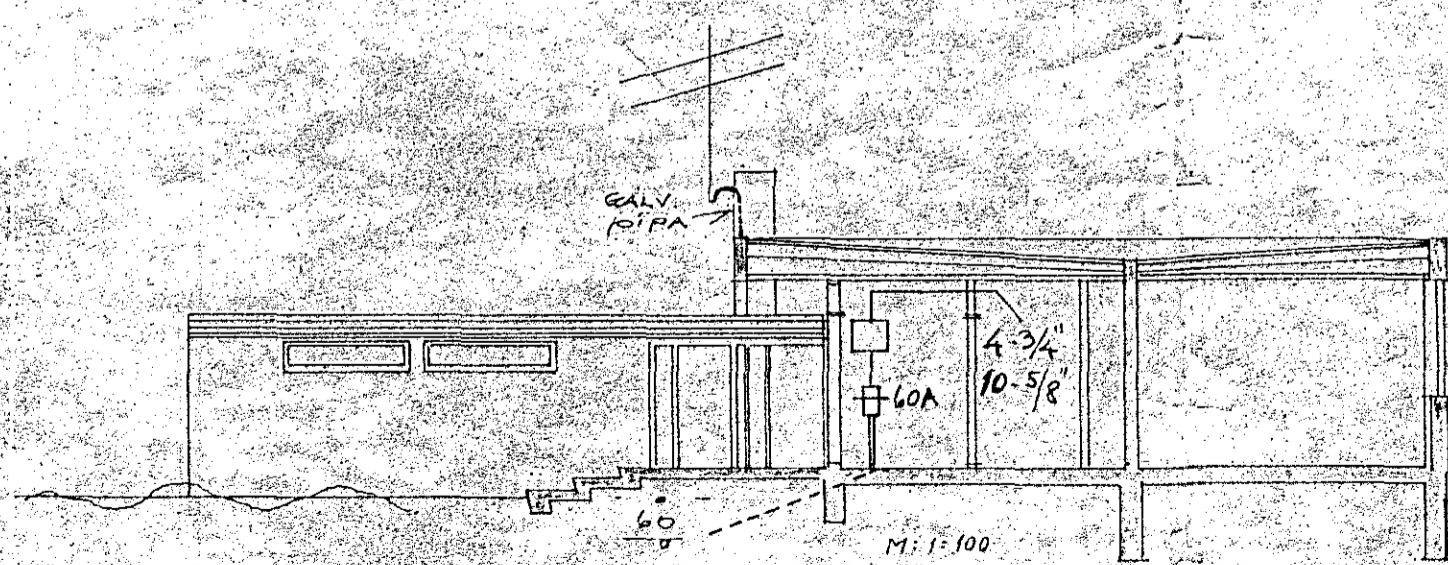

Innlök samþykkt 4.18. 1965  
 f.h. RAUFVEITU HAFNARFJARDAR

*Ólafur Tomasson*  
 Verkstjórn

SKÝRINGAR:

1. ROFAR: 110 CM. FRA GÖLFI.
2. TENGLAR: 20 CM. " " NEMA.
3. " " FYR ELDHÚSBÖRÐI - Í ÞVOTTI: 110 CM.
4. " " FYRIR HELLUR - BAKARÖFN UNDIR TÆKJUM CA 70 CM. (SJA INNRETTINGA TEIKN.)
5. VEGGLJÓÐ: 165 CM. FRA GÖLFI NEMA ANNAD SE SÝNT Í SVIGUM.
6. HITILÍÐI: T: 135 CM " " "
7. LOFTNET: LI HATAHARI: FK, SÍMI: F: 20CM FRA GÖLFI.
8. RAKVELATENGLI: CM
9. VARKASSI: NR.113. FRA JB.P. EDA SAMSVARANDI.