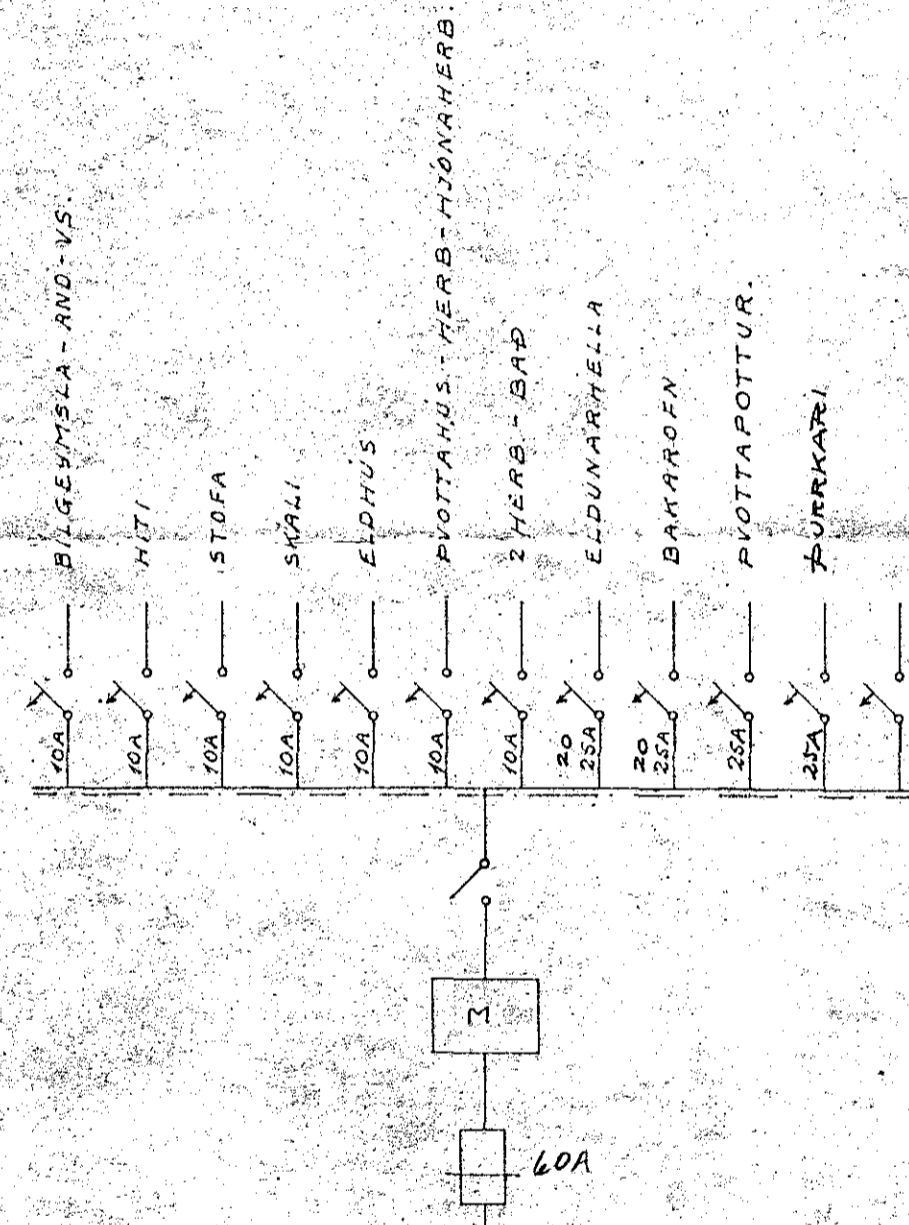

Innlök samþykkt 4.18. 1965  
 f.h. RAUFVEITU HAFNARFJARDAR

*Ólafur Tomasson*  
 Verkstjórn

SKÝRINGAR:

1. ROFAR: 110 CM. FRA GÖLFI.
2. TENGLAR: 20 CM. " " NEMA.
3. " " FYR ELDHÚSBÖRÐI - Í ÞVOTTI: 110 CM.
4. " " FYRIR HELLUR - BAKARÖFN UNDIR TÆKJUM CA 70 CM. (SJA INNRETTINGA TEIKN.)
5. VEGGLJÓÐ: 165 CM. FRA GÖLFI NEMA ANNAD SE SÝNT Í SVIGUM.
6. HITILÍÐI: T: 135 CM " " "
7. LOFTNET: LI HATAHARI: FK, SÍMI: F: 20CM FRA GÖLFI.
8. RAKVELATENGLI: CM
9. VARKASSI: NR.113. FRA JB.P. EDA SAMSVARANDI.

956-

Alfaskid 103

OLAFUR TOMASSON VERKFR.		
HUSNEDISMALASTOFNUN RIKISINS		
KEDJUHUS (INNRETTING 445)	VERK 215	
RAFLÖGN	M: 1:50	BLAD I AF 1
JAN. 1965	A.M.	NR 337