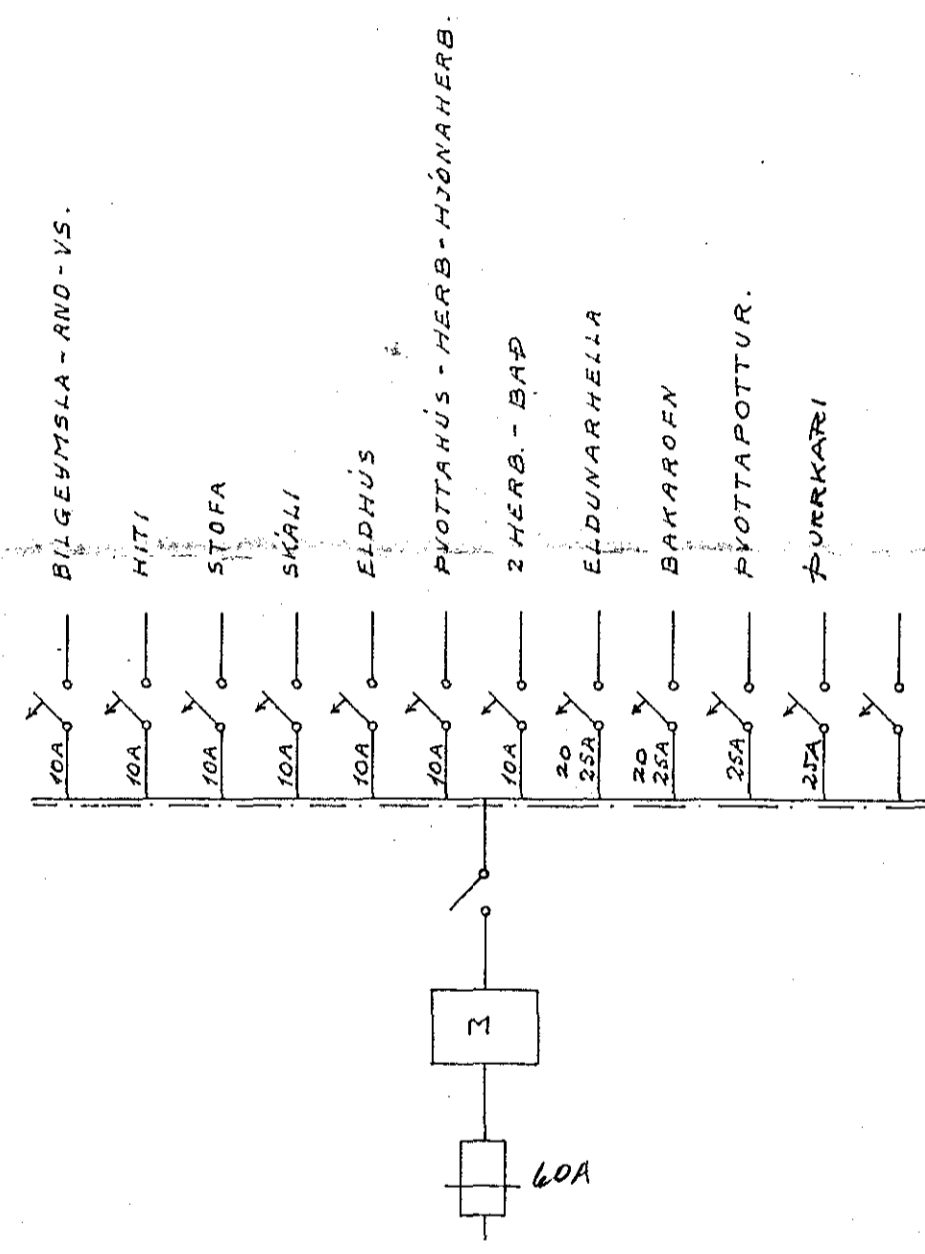

Inntök samþykkt 8.12. 1966

f.h. RAFVEITU HAFNARFIJARDAR  
*Olafur Tómasson*

SKÝRINGAR:

1. ROFAR: 110 CM. FRÁ GÖLFI.
2. TENGLAR: 20 CM. " " NEMA:
3. " FYRIR ELDHÚSBORÐI - Í ÞYOTTI: 110 CM.
4. " FYRIR HELLUR - BAKAROFN: UNDIR TÆKJUM CA 70 CM.  
(SJÁ INNRETTINGA TEIKN.)
5. VEGGLJÓÐS: 165 CM. FRÁ GÖLFI NEMA ANNAD SÉ SÝNT Í SVIGUM.
6. HITALIÐI: T; 135 CM " "
7. LOFTNET: L; HÁTALARI: FX, SÍMI: F: 20CM FRÁ GÖLFI.
8. RAKVELATENGILL: CW
9. VARKASSI: NR.113 FRÁ J.B.P. EÐA SAMSVARANDI.

2-4" STEYPUPIPUR  
60 CM. Í JÖRÐU.

Alfaskeið 107

OLAFUR TÓMASSON VERKFR.		
HÚSNÆÐISMÁLASTOFNUN RÍKISINS		
KEDJUHÚS (INNRETTING 4+5)	VERK 215	
RAFLÖGN	M: 1:50	BLAÐ 1 AF 1
JAN. 1965	A.M. <i>Olafur Tómasson</i>	NR. 337