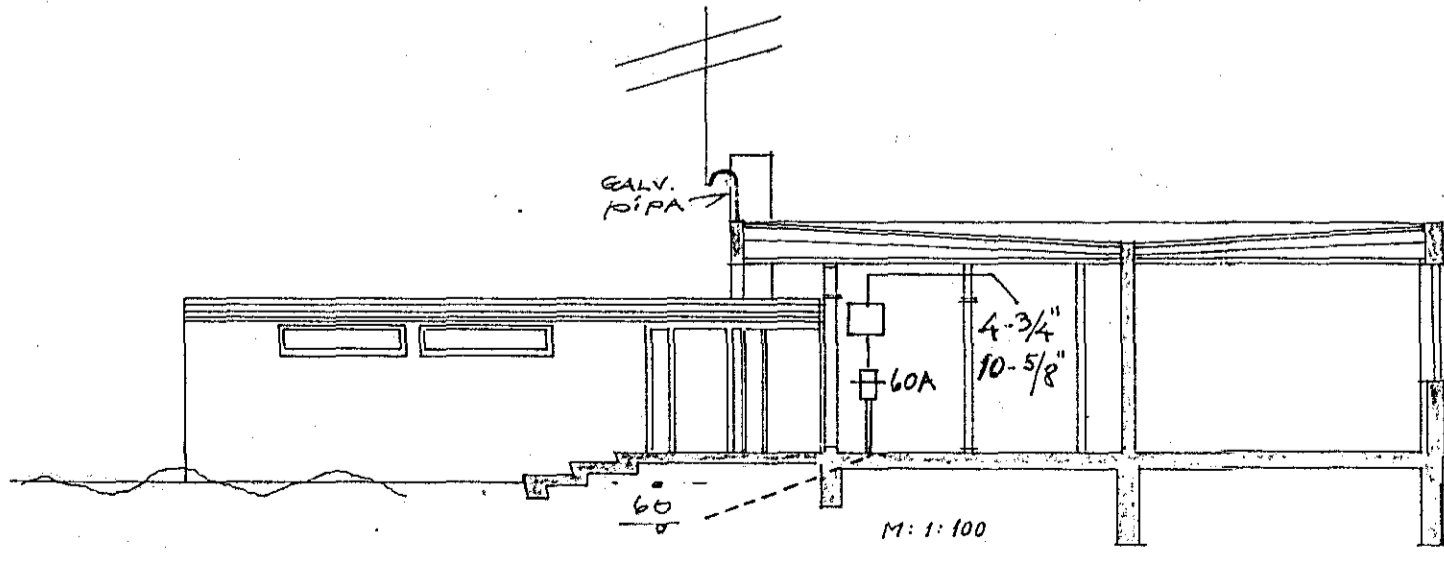

Inntök samþykkt 8.12. 1966

f.h. RAFVEITU HAFNARFIJARDAR  
*Olafur Tómasson*

SKÝRINGAR:

1. ROFAR: 110 CM. FRÁ GÖLFI.
2. TENGLAR: 20 CM. " " NEMA:
3. " FYRIR ELDHÚSBORÐI - Í ÞYOTTI: 110 CM.
4. " FYRIR HELLUR - BAKAROFN: UNDIR TÆKJUM CA 70 CM.  
(SJÁ INNRETTINGA TEIKN.)
5. VEGGLJÓÐS: 165 CM. FRÁ GÖLFI NEMA ANNAD SÉ SÝNT Í SVIGUM.
6. HITALIÐI: T; 135 CM " "
7. LOFTNET: L; HÁTALARI: FX, SÍMI: F: 20CM FRÁ GÖLFI.
8. RAKVELATENGILL: CW
9. VARKASSI: NR.113 FRÁ J.B.P. EÐA SAMSVARANDI.

2-4" STEYPUPIPUR  
60 CM. Í JÖRÐU.

Alfaskeið 107

OLAFUR TÓMASSON VERKFR.		
HÚSNÆÐISMÁLASTOFNUN RÍKISINS		
KEDJUHÚS (INNRETTING 4+5)	VERK 215	
RAFLÖGN	M: 1:50	BLAÐ 1 AF 1
JAN. 1965	A.M. <i>Olafur Tómasson</i>	NR. 337