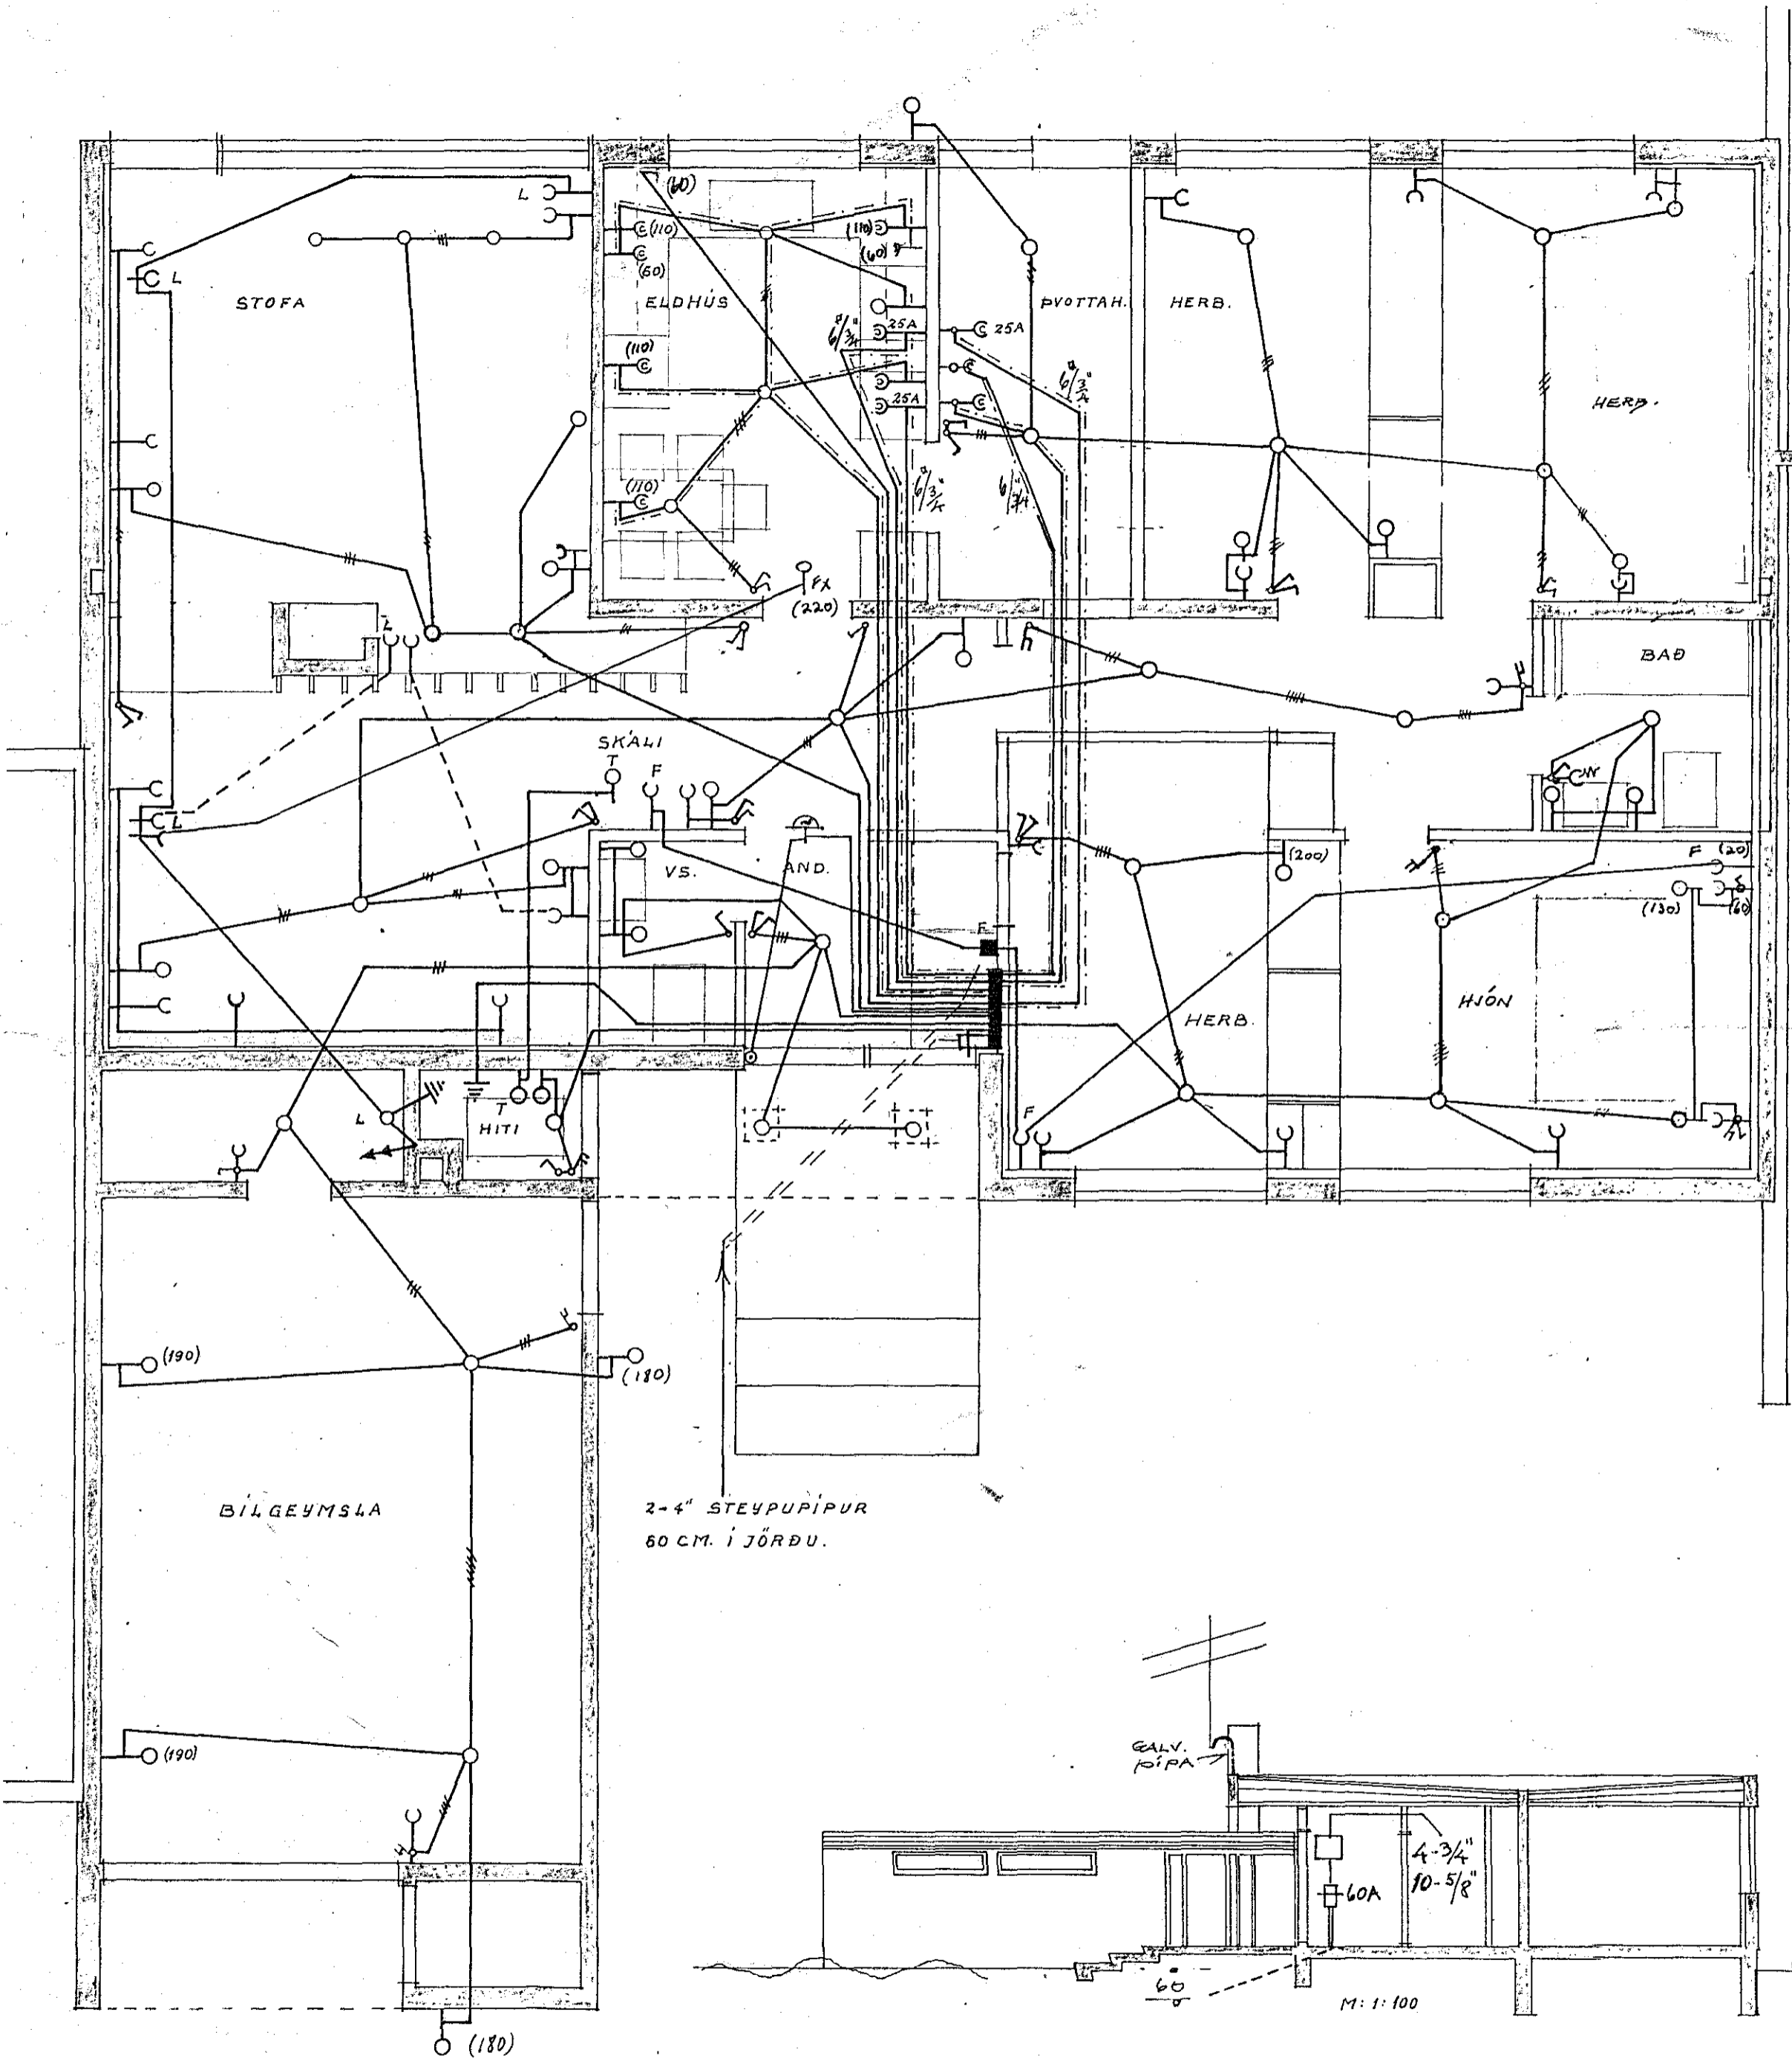

Inntök samþykkt 8.12. 1966

f.h. RAFVEITU HAFNARFIJARDAR  
*Olafur Tómasson*

SKÝRINGAR:

1. ROFAR: 110 CM. FRÁ GÖLFI.
2. TENGLAR: 20 CM. " " NEMA:
3. " FYRIR ELDHÚSBORÐI - Í ÞYOTTI: 110 CM.
4. " FYRIR HELLUR - BAKAROFN: UNDIR TÆKJUM CA 70 CM.  
(SJÁ INNRETTINGA TEIKN.)
5. VEGGLJÓÐS: 165 CM. FRÁ GÖLFI NEMA ANNAD SÉ SÝNT Í SVIGUM.
6. HITALIÐI: T; 135 CM " "
7. LOFTNET: L; HÁTALARI: FX, SÍMI: F: 20CM FRÁ GÖLFI.
8. RAKVELATENGILL: CW
9. VARKASSI: NR.113 FRÁ J.B.P. EÐA SAMSVARANDI.

2-4" STEYPUPIPUR  
60 CM. Í JÖRÐU.

Alfaskeið 107

OLAFUR TÓMASSON VERKFR.		
HÚSNÆÐISMÁLASTOFNUN RÍKISINS		
KEDJUHÚS (INNRETTING 4+5)	VERK 215	
RAFLÖGN	M: 1:50	BLAÐ 1 AF 1
JAN. 1965	A.M. <i>Olafur Tómasson</i>	NR. 337