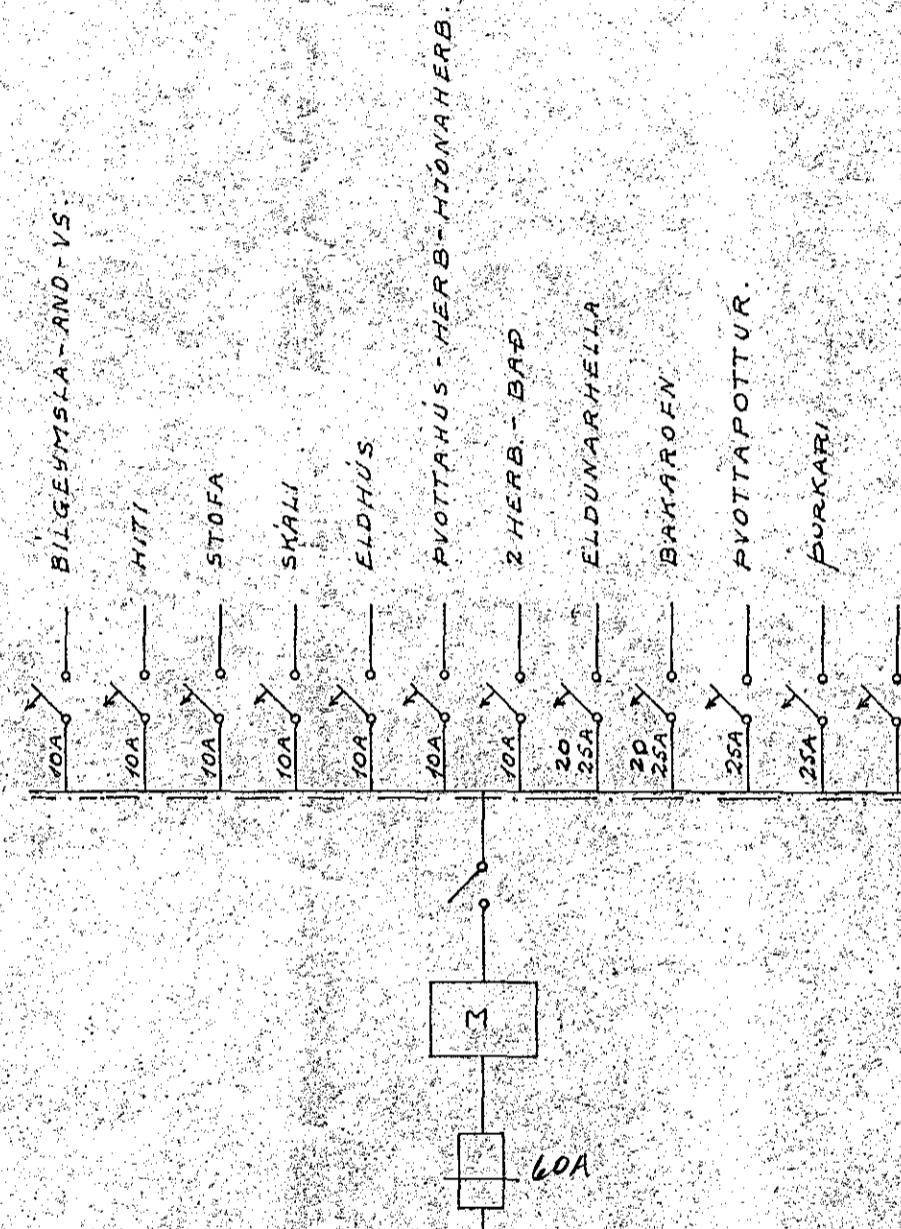

Inntök samþykkt 21.19. 1965

h. RAÞVEITU HAFNARFJARDAR

*Olafur T. Þorsteinsson*

SKYRINGAR:

1. ROFAR: 110 CM. FRA GÖLFU.
2. TENGLAR: 20 CM. " " NEMA.
3. " " FYR ELDHÚSBORÐI - I ÞYOTTI: 110 CM.
4. " " FYRIR HELLUR - BAKARÖFN: UNDIR TEKJUM CA 70 CM. (SJA INNRETTINGA TEIKN.)
5. VEGGLJÓÐ: 165 CM. FRA GÖLFU NEMA ANNAD SE SYNT I SVIGUM.
6. HITALÍÐI: T: 135 CM " "
7. LOFTNET: L; HATAVARI: FX, SÍMI: F: 20CM FRA GÖLFU.
8. RAKVELATENGI: 14 " CM
9. VARKASSI: NR. 113 FRA J.B.P. EDA SAMSVARANDI.

*Olafur T. Þorsteinsson*

997

OLAFUR TÓMASSON VERKER		
HÚSNEDISMALASTOFNUN RIKISINS		
KEBÐUHÚS (INNRETTING 2+4)		VERK 215
RAFLÖGN	M: 1:50	BLAD I AF I
JAN. 1965	A.M. <i>[Signature]</i>	NR. 337