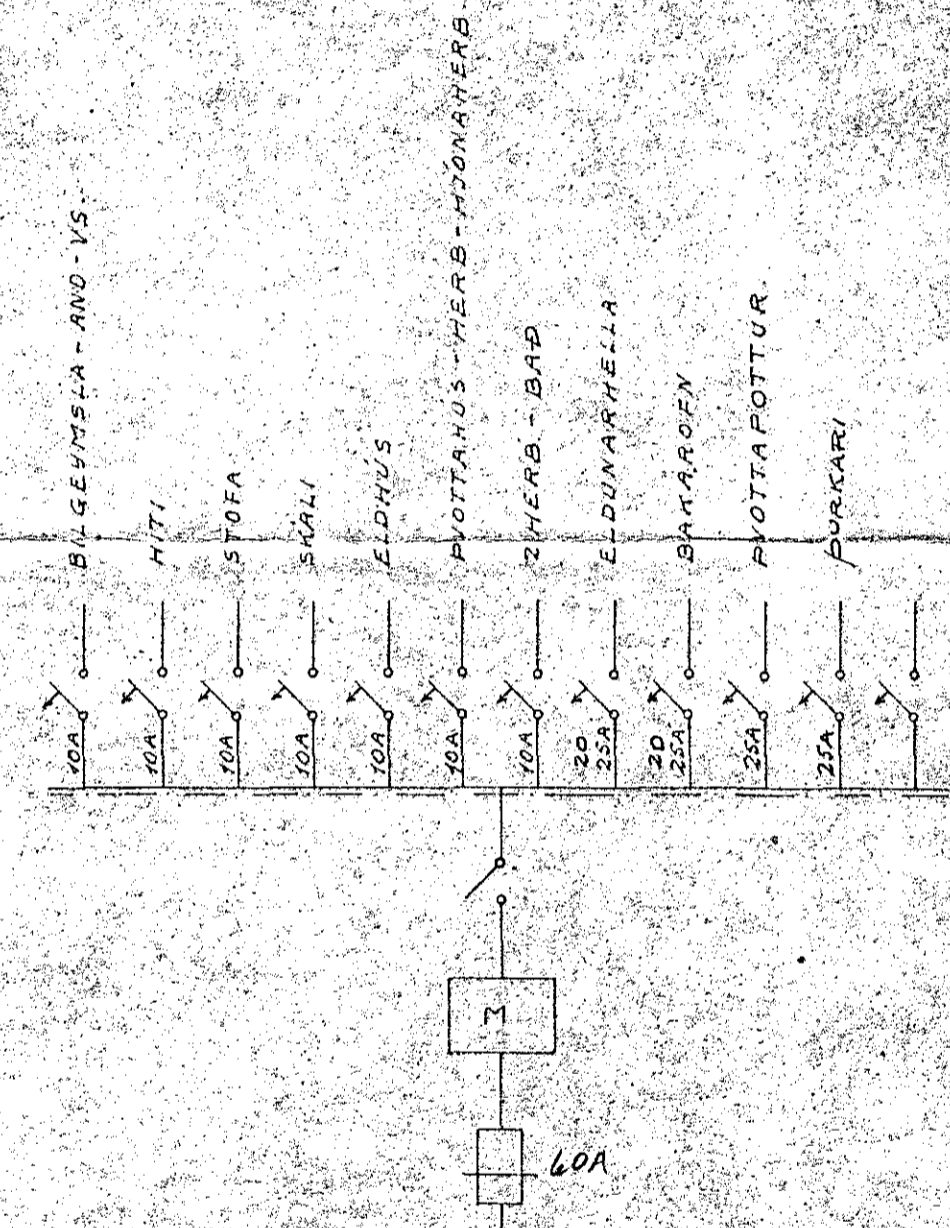

SKÝRINGAR:

1. ROFAR: 110 CM. FRA GOLF.
2. TENGLAR: 20 CM. NEMA.
3. " FJÓUR ELDHÚSBÖRÐI - Í DVOTTI: 110 CM.
4. " FJÓUR HELLUR BAKARÖFN UNDIR TEKJUM CA 70 CM. (SJA INNRETTINGA TEIKN.)
5. VEGGLJÓS: 165 CM. FRA GOLF. NEMA ANNAD SE SVNT Í SVIGUM.
6. HITALÍÐI: T: 135 CM " " "
7. LOFTNET: L: HÁTALARI: EX. SJMI: F: 20 CM FRA GOLF.
8. RAKVEIATENGIL: 14 CM.
9. VÁRKASSL: NR. 13 FRA JB. P. EDA SAMSVARANDI.

Inntök samþykkt 4.8.1965
 Lh. RAFVEITU HAFNARFJARDAR
 Verkstjórn

Olafur Tomasson

955-

Olafur Tomasson

OLAFUR TOMASSON VERKER		
HÚSNEDISMALASTOFNUN RÍKISINS		
KEDJUHUS (INNRETTING 2+6)	VERK 215	
RAFLÖGN	M:1:50	BLAD I AF 1
JAN. 1965	A.M.	NR. 337