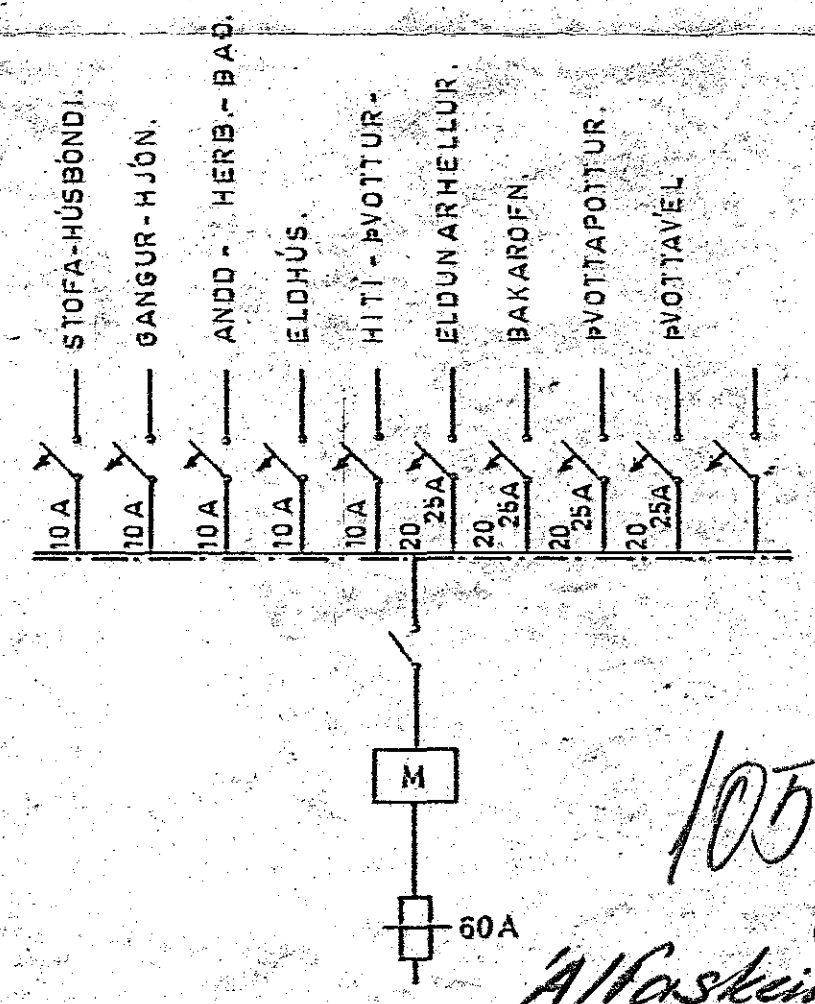

Inntök samþykkt 24/18. 1966  
 f. h. RAFVEITU HAFNARFIJARÐAR  
 Verkefni  
 Ólafur Tómasson

SKÝRINGAR.

1. ROFAR: 110 CM. FRÁ GÓLFU.
2. TENGLAR: 20 " NEMA:
3. " 110 " YFIR ELDHÚSBORÐI-Í VOTTI.
4. " 70 " FYRIR HELLUR, BAKARÖN, UNDIR TEKJUM  
(SJA INNRETTINGA TEIKN.)
5. VEGGLJÓÐ 165 " NEMA ANNAÐ SE SÝNT Í SVIGUM.
6. " 135 " HITALIÐI: T.
7. " 20 " LOFTNETI: L, HÁTALARI: FX.
8. " 20 " SÍMI: F TENGGLAÐSÍR.
9. " 110 " RAKVÆLATENGILL.
10. VARKASSI NR. 113 FRÁ J.B.P. EÐA SAMSVARANDI.

ÓLAFUR TÓMASSON VERKFR.		
HÚSNEDISMÁLASTOFNUN RÍKISINS.		
EINBÝLISHÚS.		VERK NR. 86
RAFLOGN	M=1:50	BLAD 1 AF 1
MÁI 1966	AM	NR 387-

1058-  
 Ólafur Tómasson