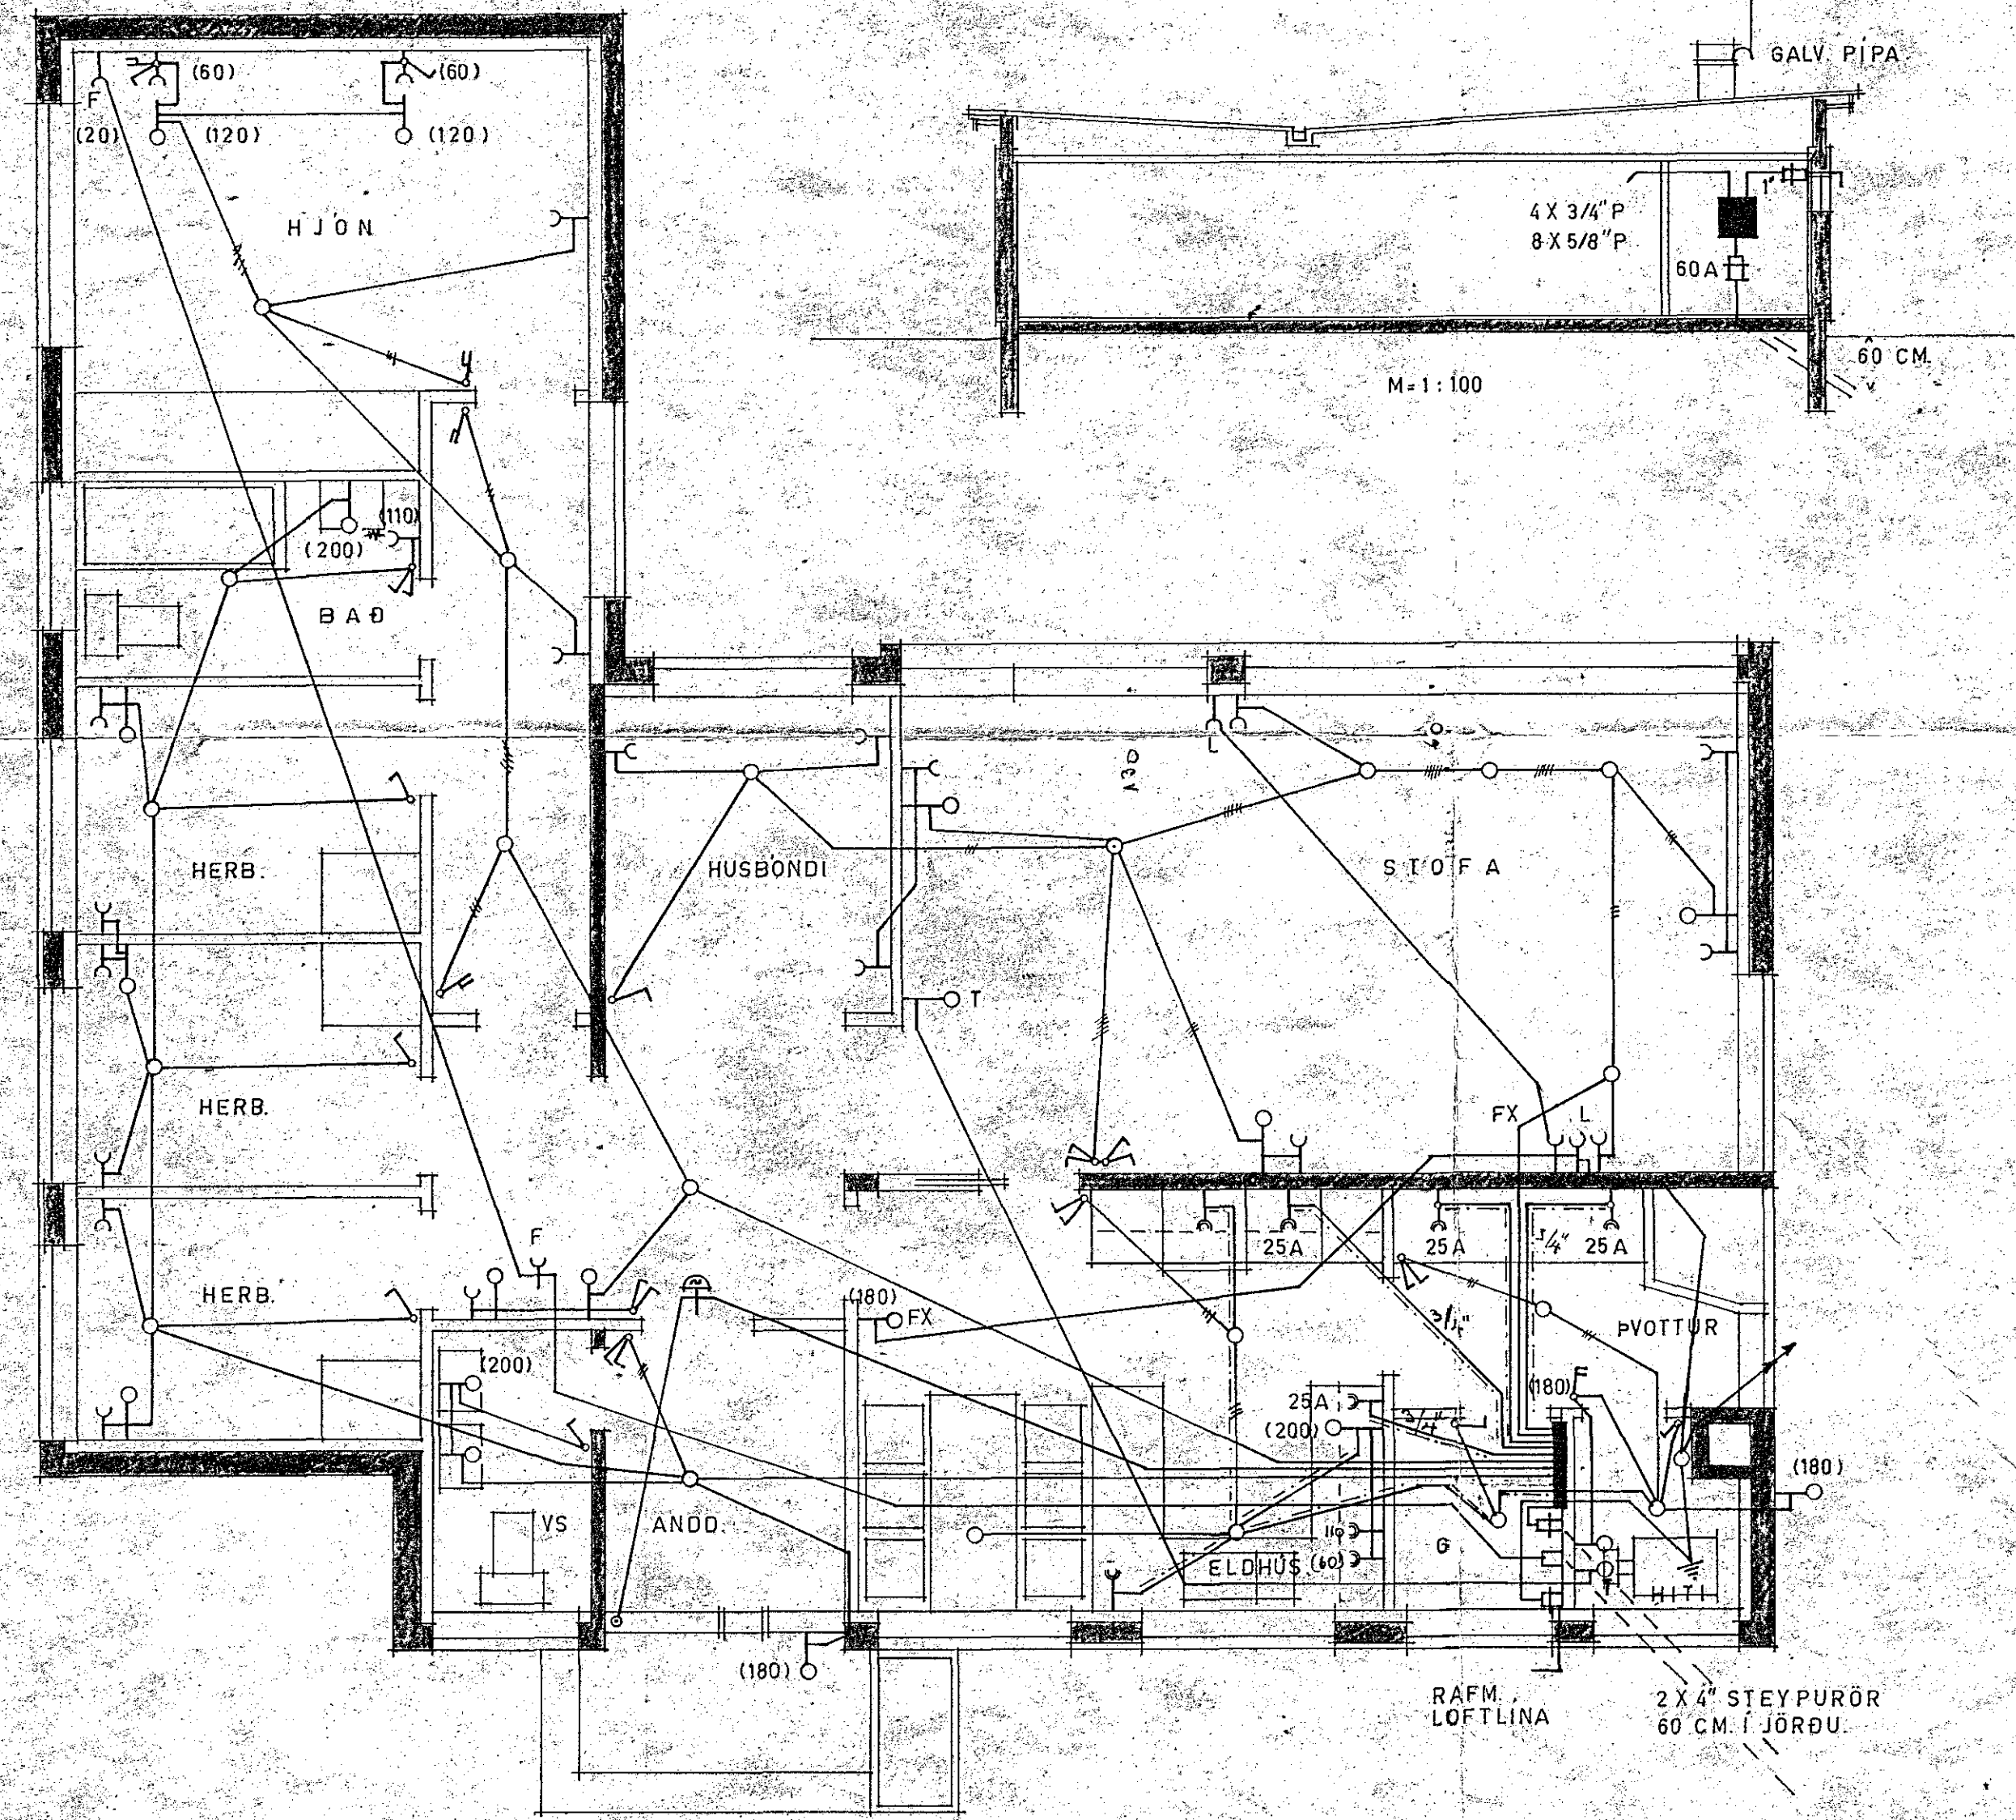

Inntök samþykkt 24/18. 1966  
 f. h. RAFVEITU HAFNARFIJARÐAR  
 Verkefni  
 Ólafur Tómasson

SKÝRINGAR.

1. ROFAR: 110 CM. FRÁ GÓLFU.
2. TENGLAR: 20 " NEMA:
3. " 110 " YFIR ELDHÚSBORÐI-Í VOTTI.
4. " 70 " FYRIR HELLUR, BAKARÖN, UNDIR TEKJUM  
(SJA INNRETTINGA TEIKN.)
5. VEGGLJÓÐ 165 " NEMA ANNAÐ SE SÝNT Í SVIGUM.
6. " 135 " HITALIÐI: T.
7. " 20 " LOFTNETI: L, HÁTALARI: FX.
8. " 20 " SÍMI: F TENGGLAÐSÍR.
9. " 110 " RAKVÆLATENGILL.
10. VARKASSI NR. 113 FRÁ J.B.P. EÐA SAMSVARANDI.

ÓLAFUR TÓMASSON VERKFR.		
HÚSNEDISMÁLASTOFNUN RÍKISINS.		
EINBÝLISHÚS.		VERK NR. 86
RAFLOGN	M=1:50	BLAD 1 AF 1
MÁI 1966	AM	NR 387-

1058-  
 Ólafur Tómasson