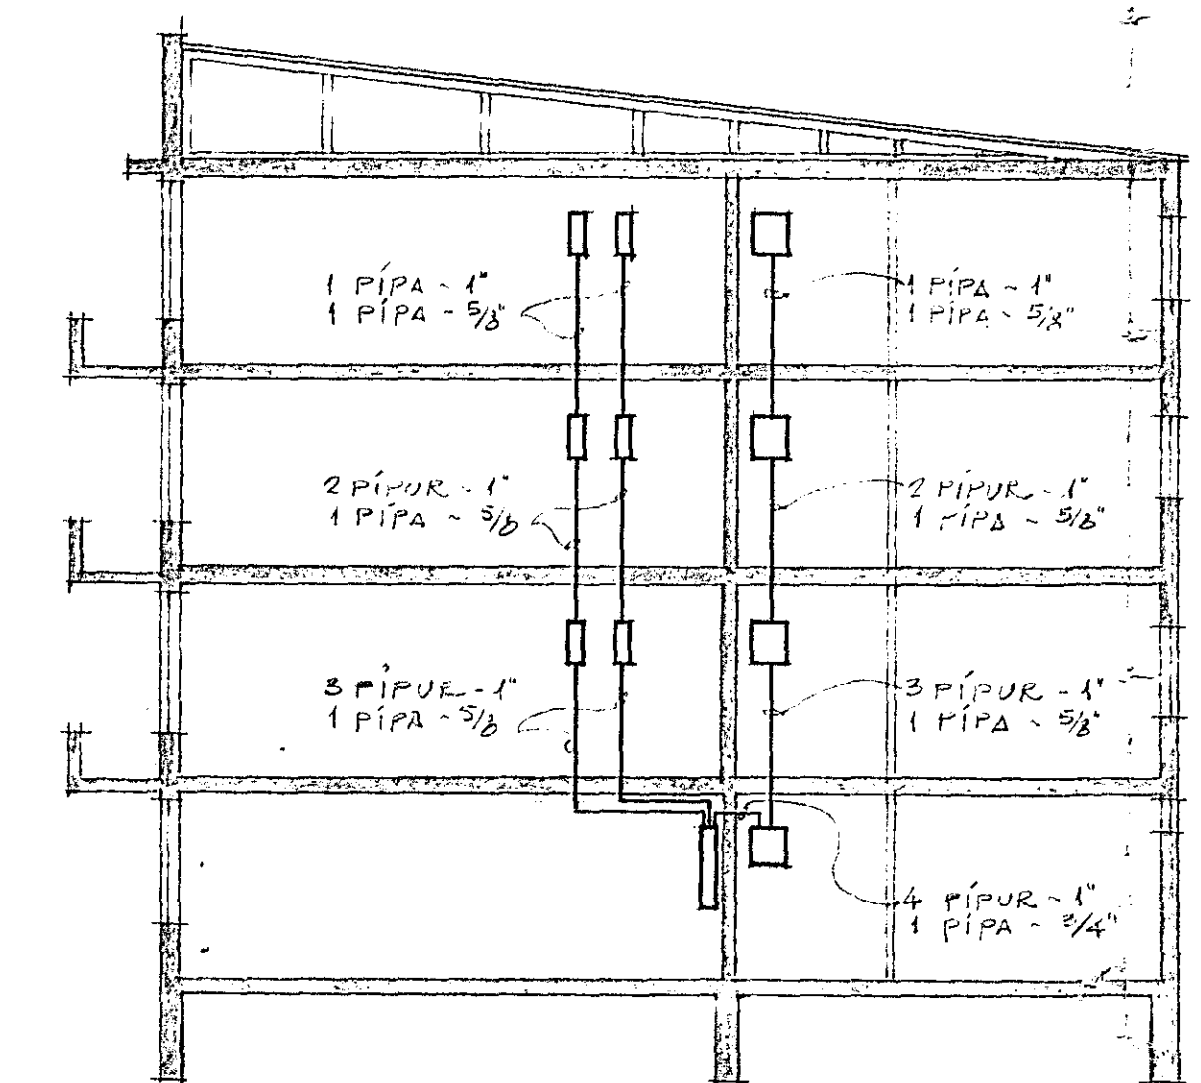

KYNDIKLEFI

SNID AF GREINAKASSA Í VEÐ

ATHUÐASEM
 HEB Á RÖFUM SKAL YERA 160 CM. FRÁ GÖLF
 HEB Á TENGLUM OG DELULIÐA: 120 CM. "
 (1/4 AÐEINS VÍÐ Í KYNDIKLEFA)

SNEIÐING
 EINKENNING FÝR 74 + 76

YFIRLITSMYND

942
 FJÖLBÝLIHÚS VÍÐ ÁLFASKEIÐ 74-76
 RAFLAGNATEIKNING, MKV = 1:100-1:50
 HAFNARFIRÐI Í APRIL 1965
 R. Guðmundsson