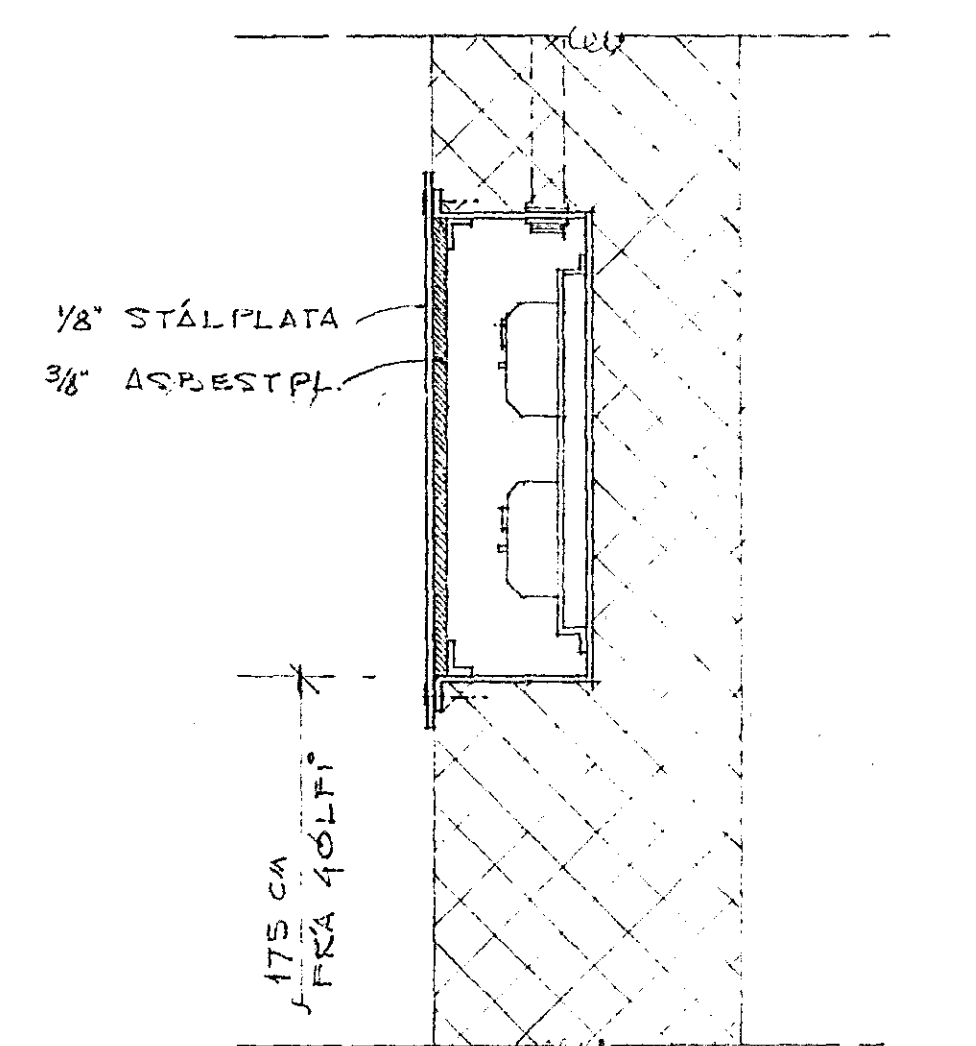

KYNDIKLEFI

SNID AF GREINAKASSA Í VEÐ

ATHUÐASEM
 HEB Á RÖFUM SKAL YERA 160 CM. FRÁ GÖLF
 HEB Á TENGLUM OG DELULIÐA: 120 CM. "
 (1/4 AÐEINS VÍÐ Í KYNDIKLEFA)

SNEIÐING
 EINKENNING FÝR 74 + 76

YFIRLITSMYND

942
 FJÖLBÝLIHÚS VÍÐ ÁLFASKEIÐ 74-76
 RAFLAGNATEIKNING, MKV = 1:100-1:50
 HAFNARFIRÐI Í APRIL 1965
 R. Guðmundsson