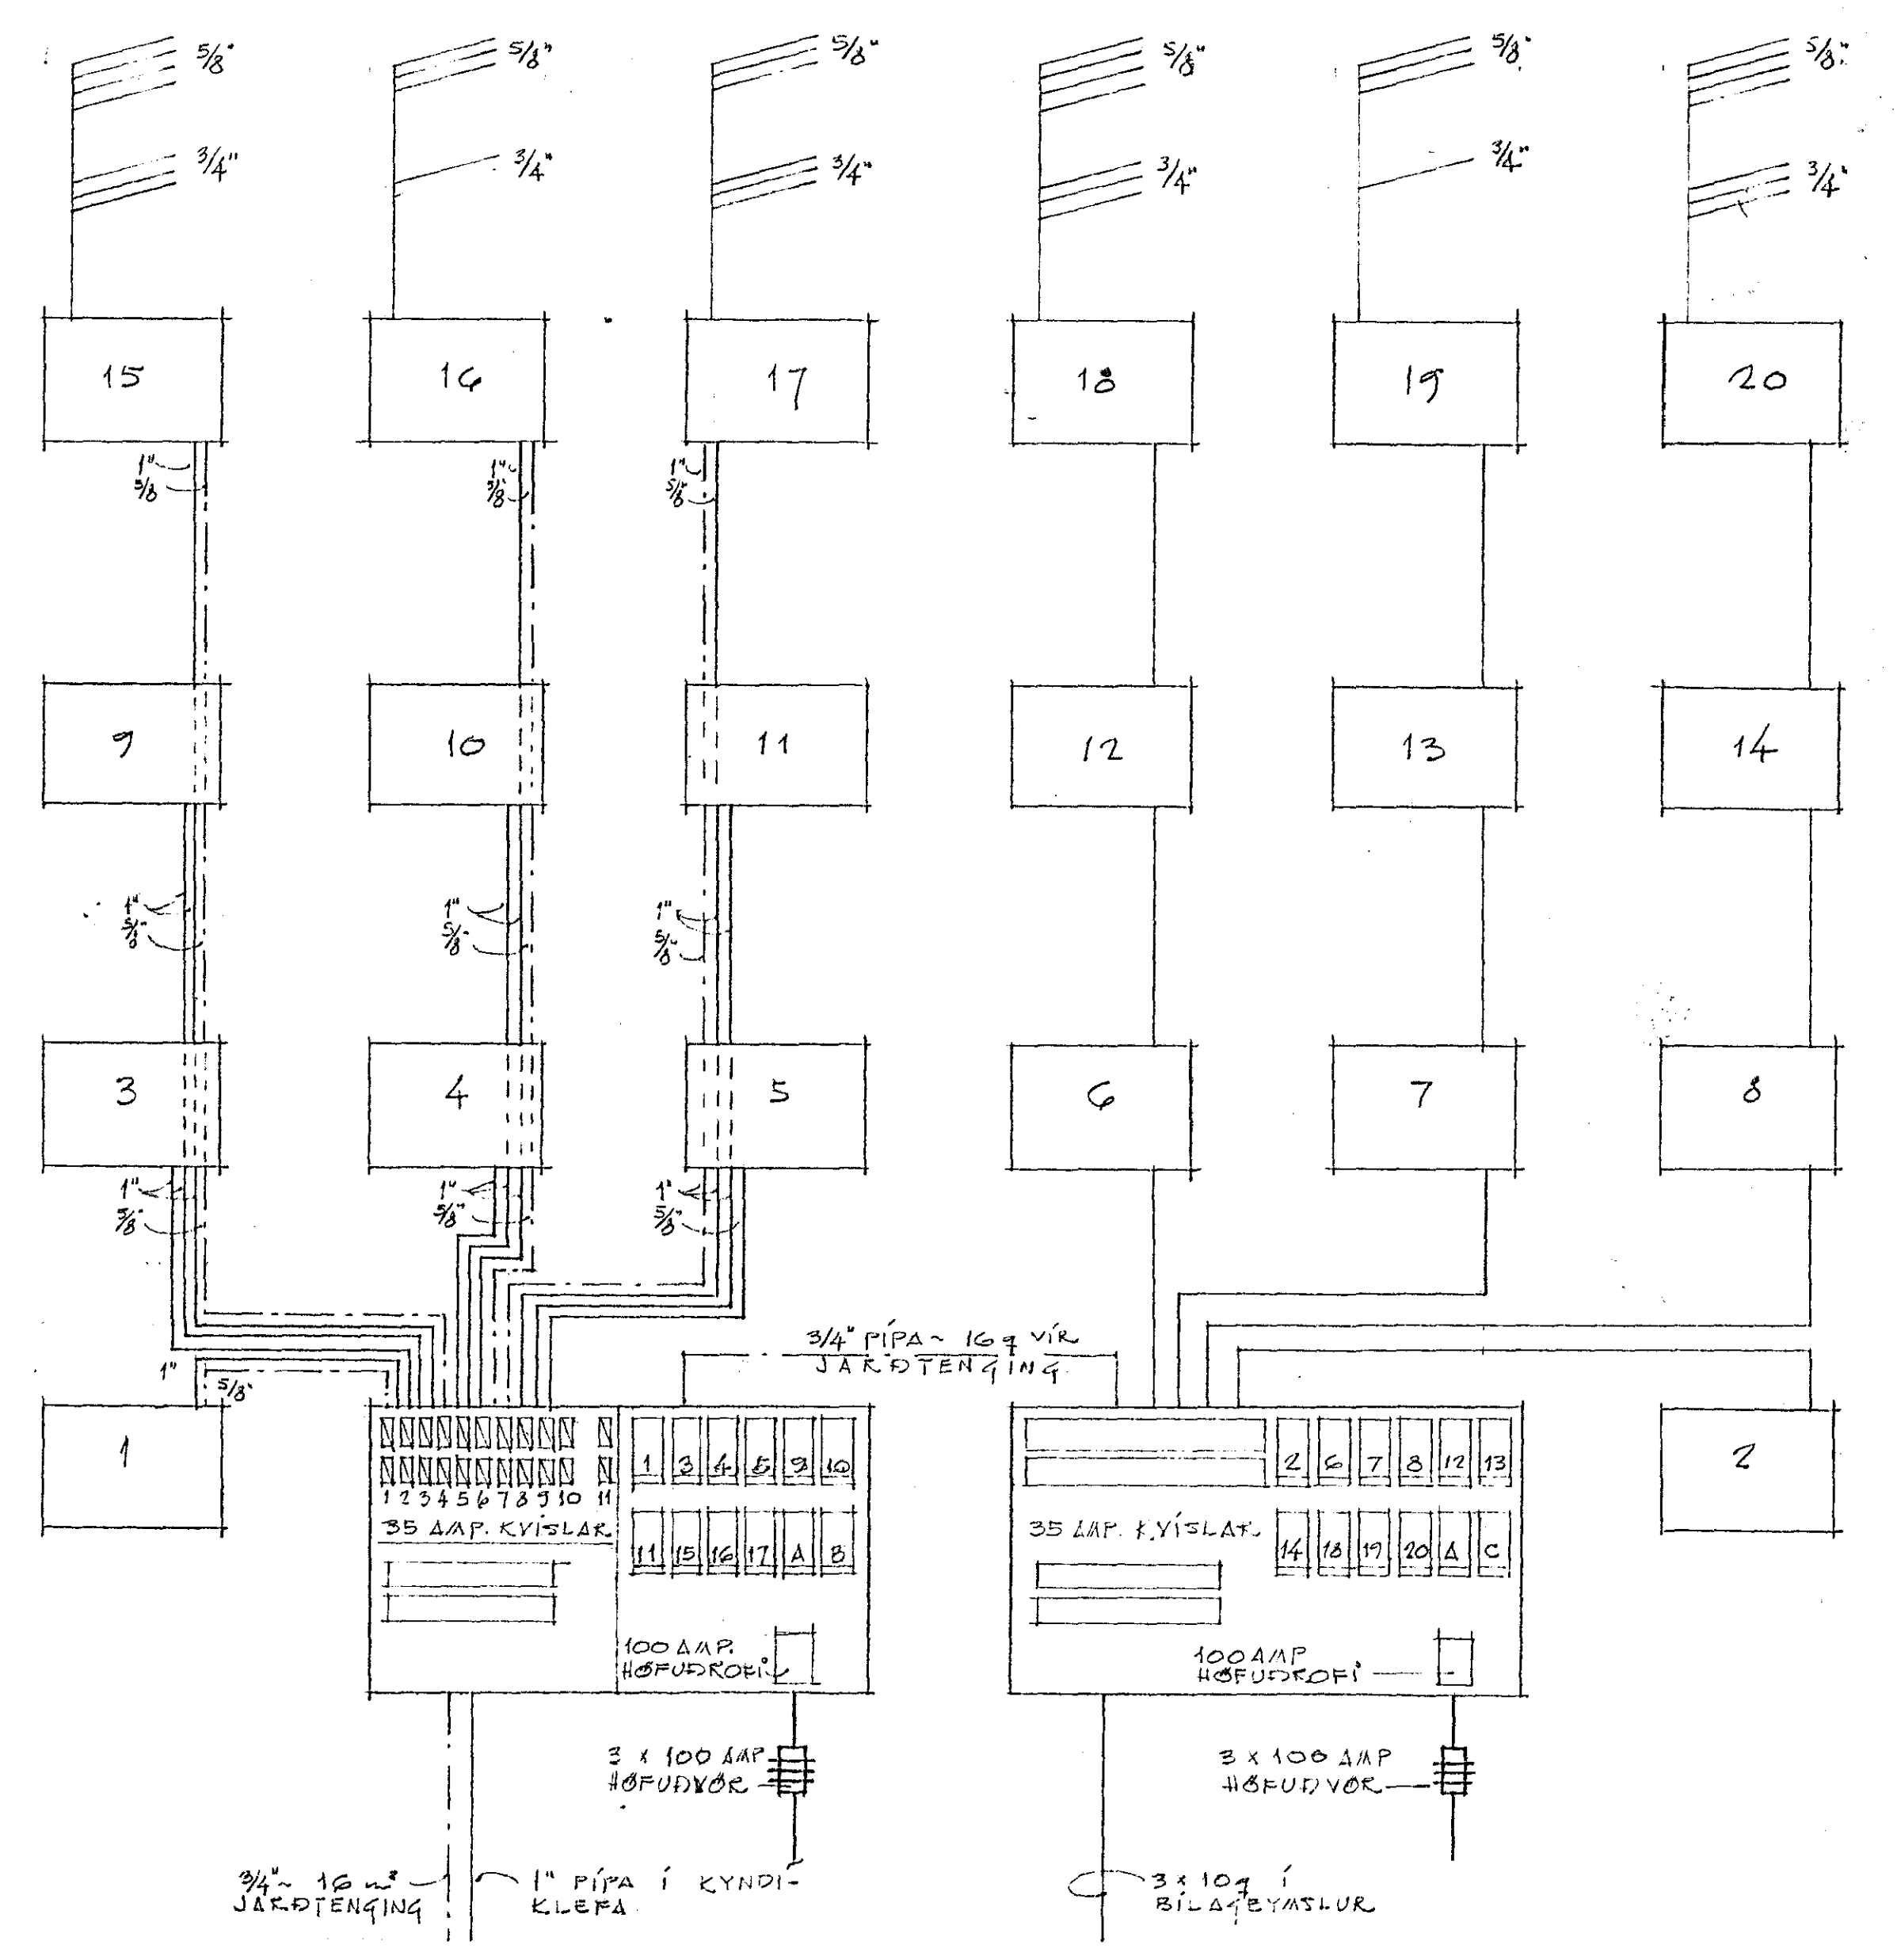

KYNDIKLEFI

SNID AF GREINAKASSA Í VEÐ

ATHUÐASEM
 HEB Á RÖFUM SKAL YERA 160 CM. FRÁ GÖLF
 HEB Á TENGLUM OG DELULIÐA: 120 CM. "
 (1/4 AÐEINS VÍÐ Í KYNDIKLEFA)

SNEIÐING
 EINKENNING FÝR 74 + 76

YFIRLITSMYND

942
 FJÖLBÝLIHÚS VÍÐ ÁLFASKEIÐ 74-76
 RAFLAGNATEIKNING, MKV = 1:100-1:50
 HAFNARFIRÐI Í APRIL 1965
 R. Guðmundsson