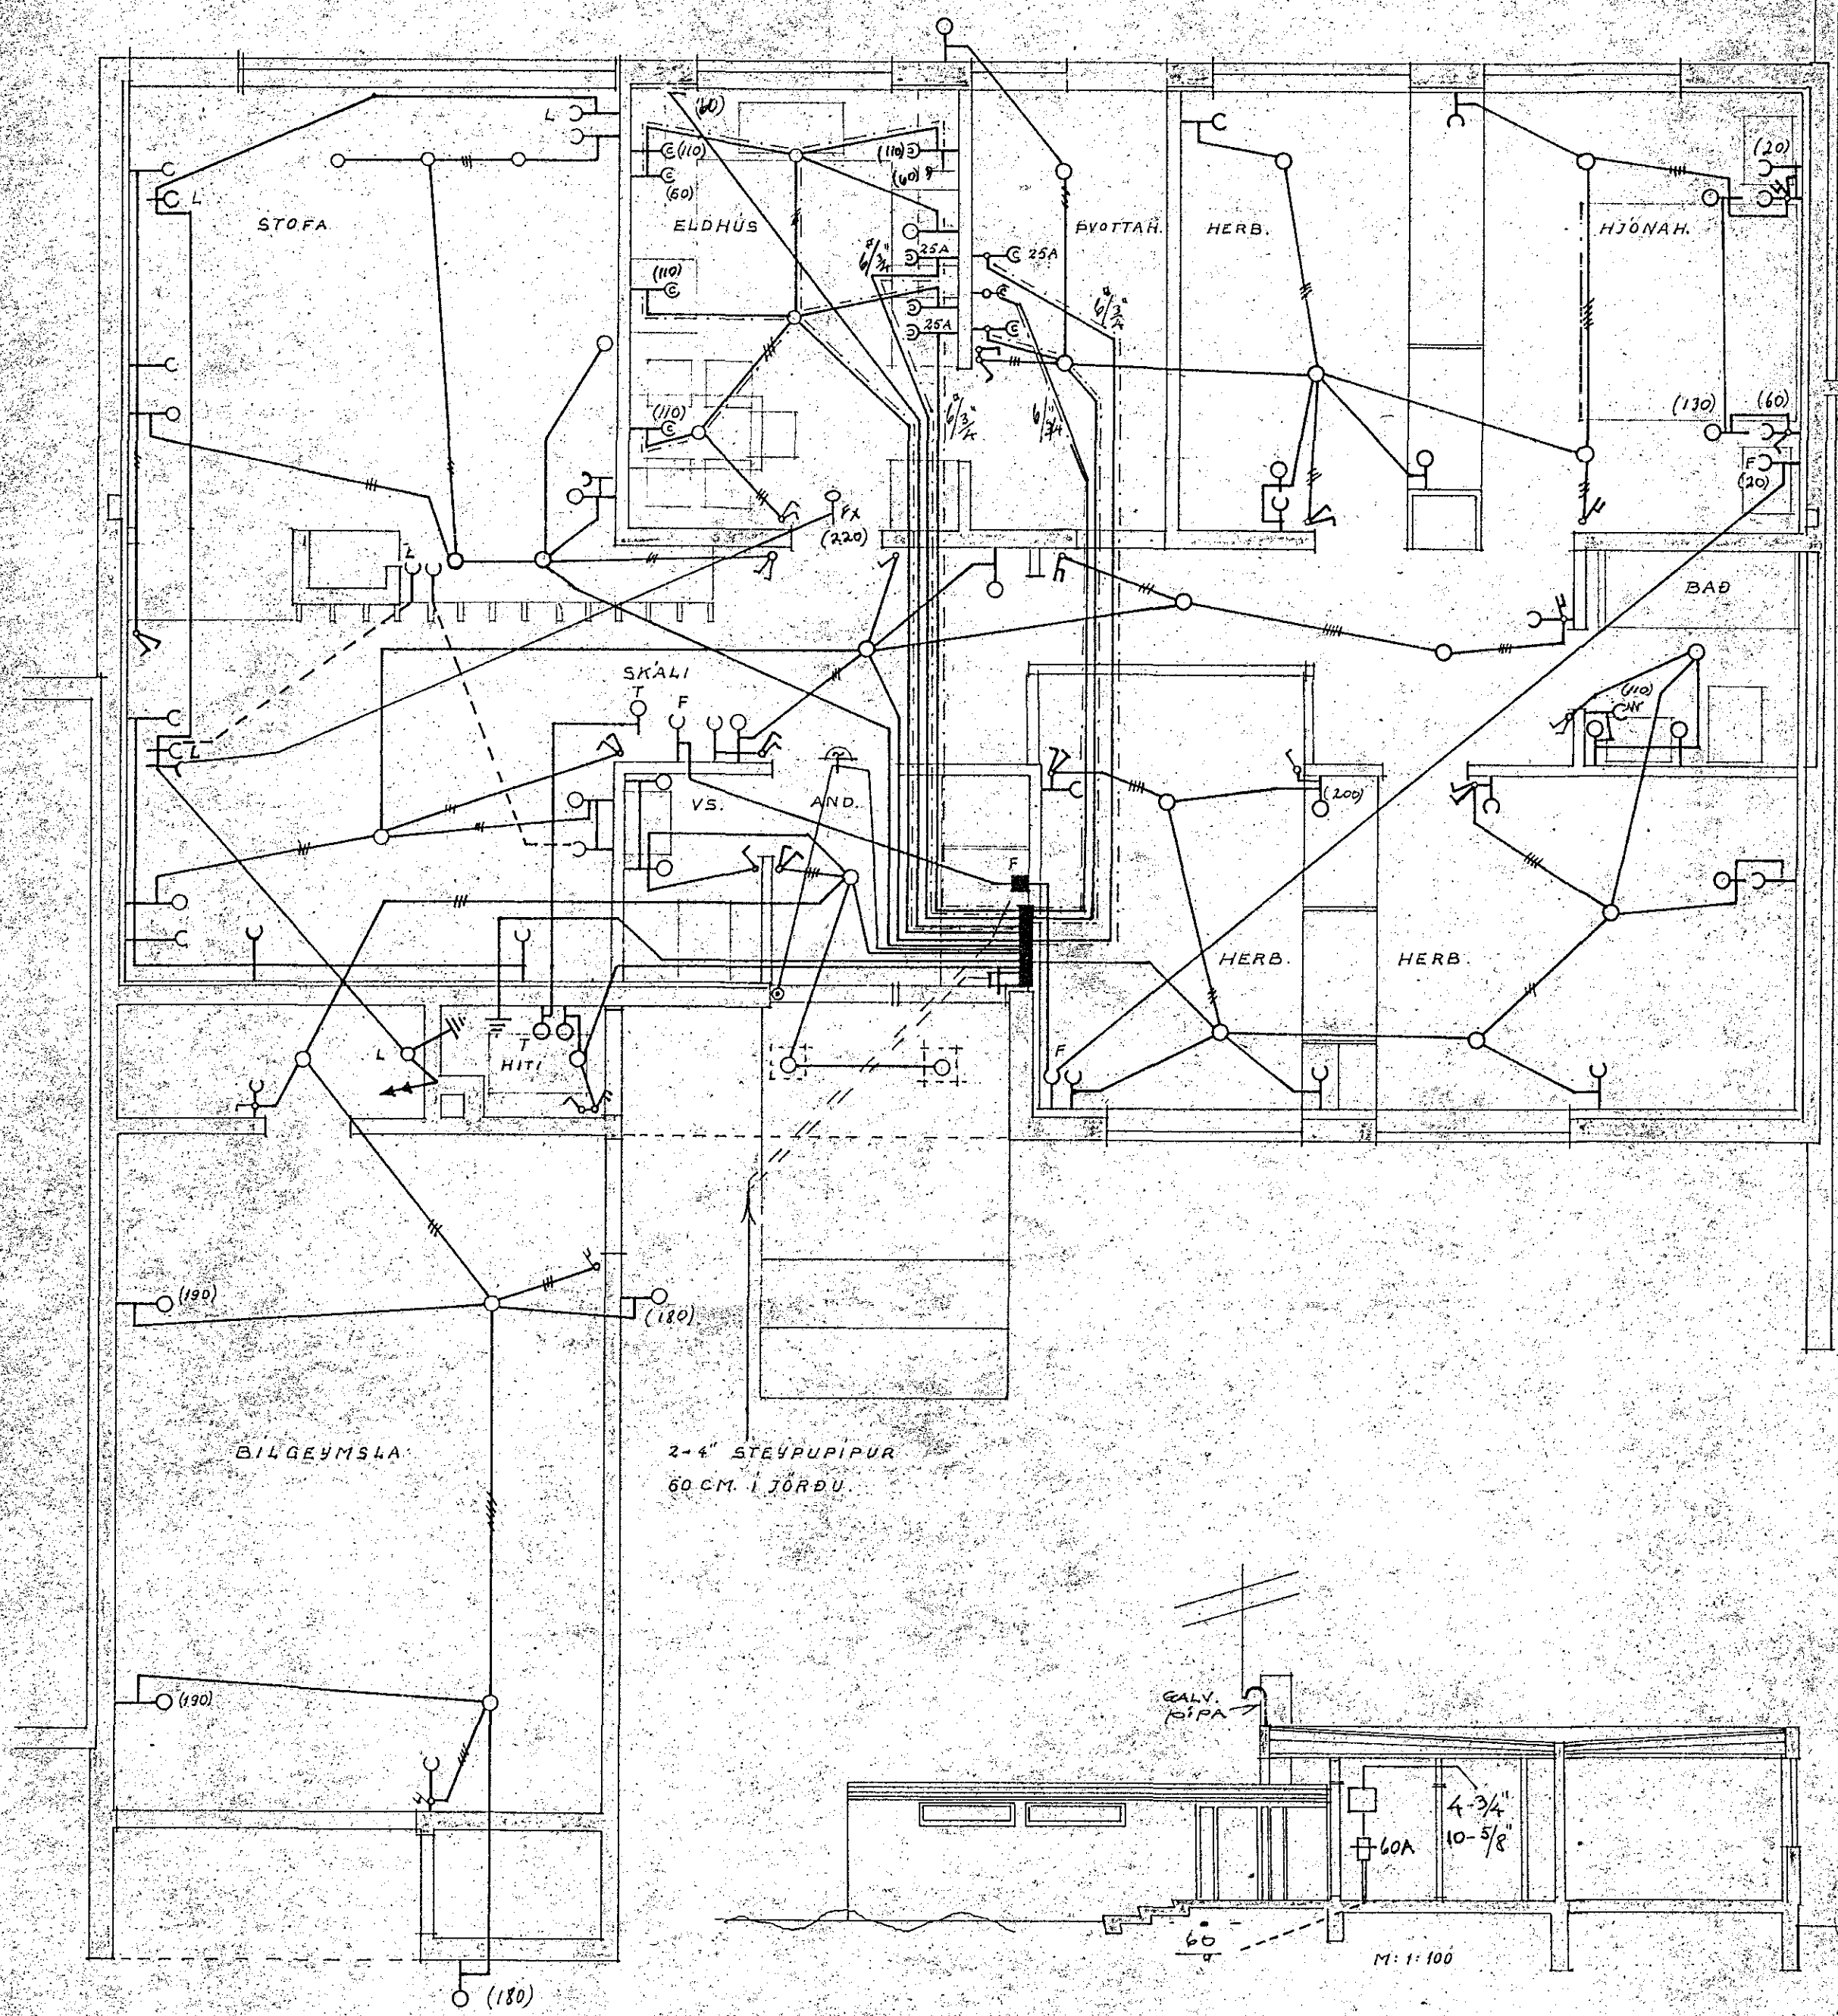

SKÝRINGAR:

1. ROFAR: 110 CM. FRA GÖLFI.
2. TENGLAR: 20 CM. " " NEMA:
3. " YFIR ELDHÚSBORÐI Í ÞVOTTI: 110 CM.
4. " FYRIR HELLUR-BAKARÖFN: UNDIR TEKJUM CA. 70 CM. (SJA INNRETTINGA TEIKN.)
5. VEGGLJOS: 165 CM. FRA GÖLFI NEMA ANNAD SE SYNT Í SVIGUM.
6. HITLJÓSI: T; 135 CM.
7. LOFTNET: L; HÁTALARI: FX; SÍMI: F. 30CM FRA GÖLFI.
8. RAKVELATENGING: CM.
9. VARKASSI: NR. 113 FRA J.B.P. EDA SAMSVARANDI.

Inntök samþykkt 24.12. 1967
l.h. RAFFEITU HAFNARFIJARDAR
Olafur Tomasson