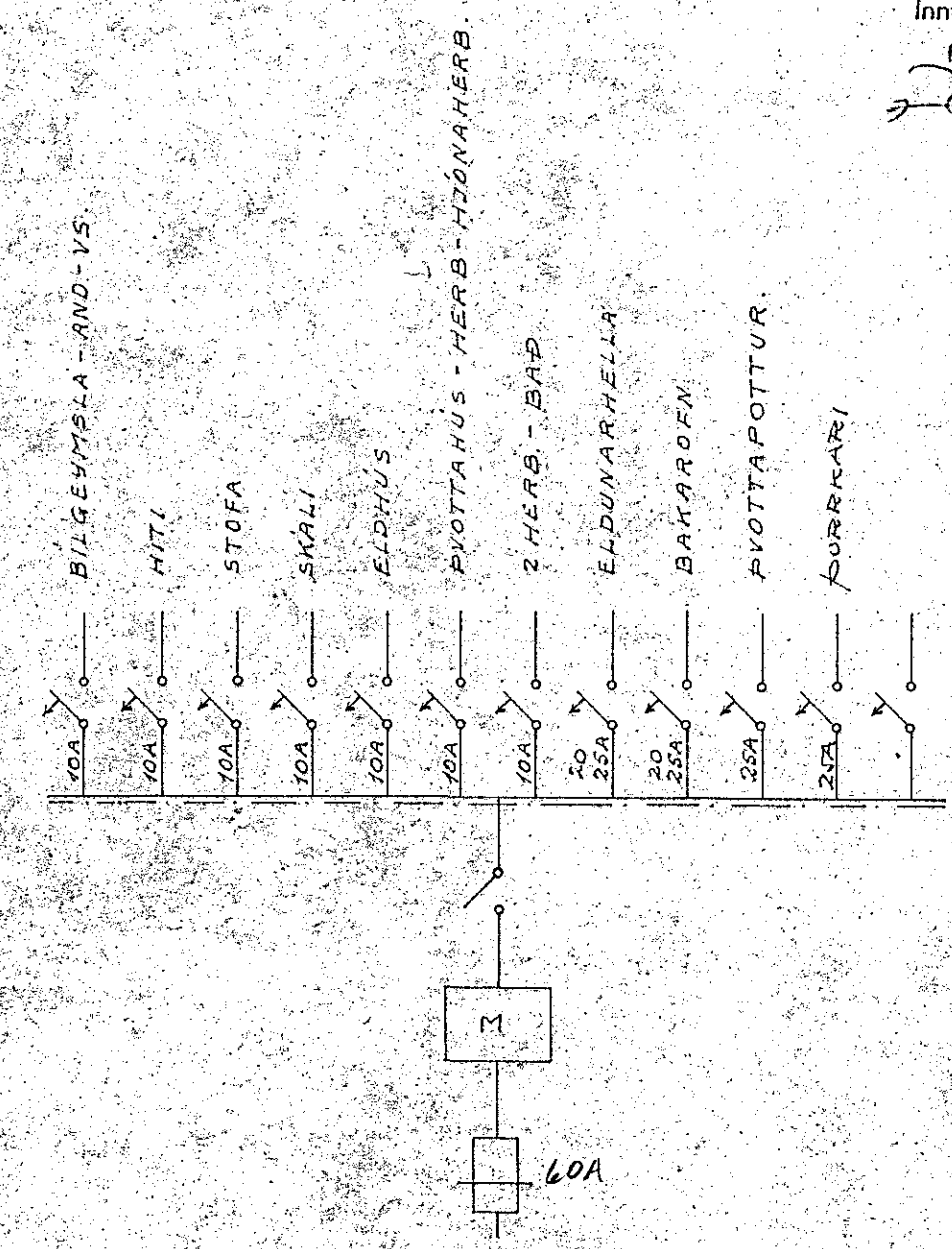

SKÝRINGAR:

1. ROFAR: 110 CM. FRA GÖLFI.
2. TENGLAR: 20 CM. " " NEMA:
3. " YFIR ELDHÚSBORÐI Í ÞVOTTI: 110 CM.
4. " FYRIR HELLUR-BAKARÖFN: UNDIR TEKJUM CA. 70 CM. (SJA INNRETTINGA TEIKN.)
5. VEGGLJOS: 165 CM. FRA GÖLFI NEMA ANNAD SE SYNT Í SVIGUM.
6. HITLJÓSI: T; 135 CM.
7. LOFTNET: L; HÁTALARI: FX; SÍMI: F. 30CM FRA GÖLFI.
8. RAKVELATENGING: CM.
9. VARKASSI: NR. 113 FRA J.B.P. EDA SAMSVARANDI.

Inntök samþykkt 24.12. 1967
 l.h. RAFFEITU HAFNARFIJARDAR
Olafur Tomasson

2-4" STEYPUPIPUR
 60 CM. Í JÖRÐU.

alfastk 79
 1080-

OLAFUR TOMASSON VERKFR.		
HÚSNÆÐISMÁLASTOFNUN RÍKISINS		
KEDJUHÚS (INNRETTING 143)		VERK 215
RAFLÖGN	M: 1:50	BLAD I AF I
JAN. 1965	A.M. <i>[Signature]</i>	NR 337