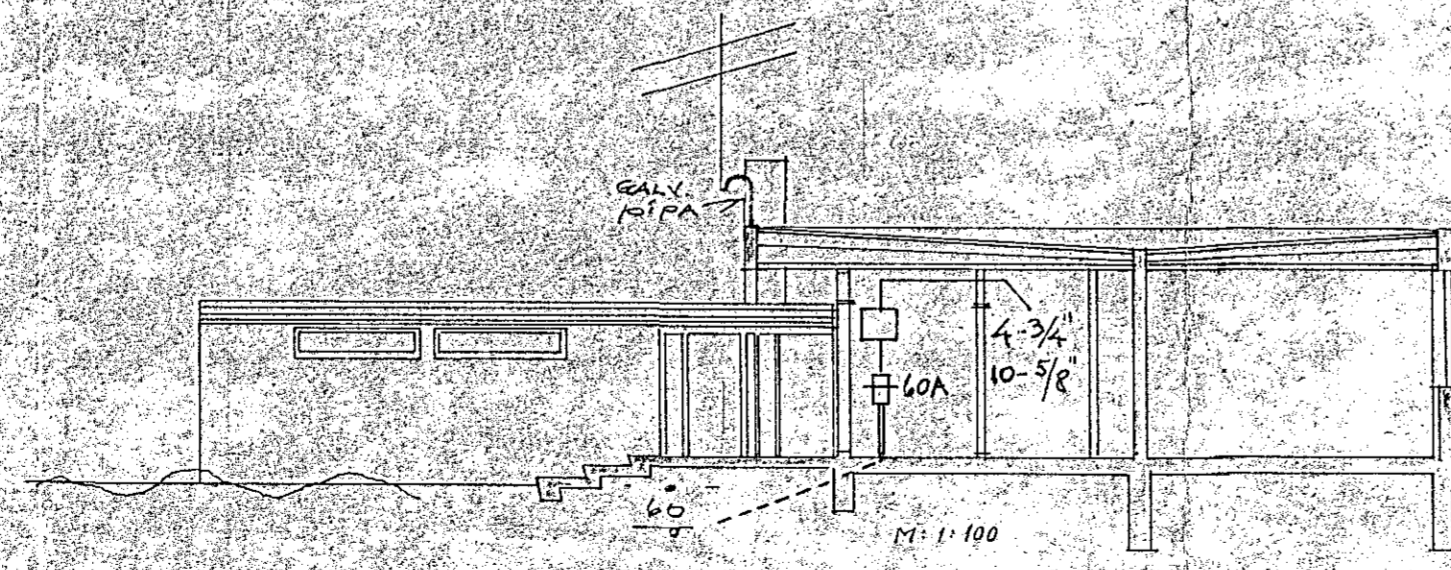

Inntök samþykkt 16.19. 1966
 f.h. RAÐVEITU HAFNARFIJARDAR
 Verkstjórn
 Elfrithamarður rallofna

SKÝRINGAR:

1. ROFAR: 110 CM. FRA GÖLF.
2. TENGLAR: 20 CM. " " NEMA.
3. " " FYR ELDHÚSBORÐI - Í ÞVÖTTI: 110 CM.
4. " " FYRIR HELLUR BAKARÖFN: UNDIR TÆKJUM CA 70 CM. (SJA INNRETTINGA TEIKN.)
5. VEGGLJÓS: 165 CM. FRA GÖLF. NEMA ANNAD SE SÝNT Í SVIGUM.
6. HITALÍÐI: T; 135 CM.
7. LOFTNET: L; HATAALARI: FX, SÍMI: F: 20CM FRA GÖLF.
8. RAKVELATENGILL: -
9. YARKASSI: NR. 113 FRA JB.F EÐA SAMSVARANDI.