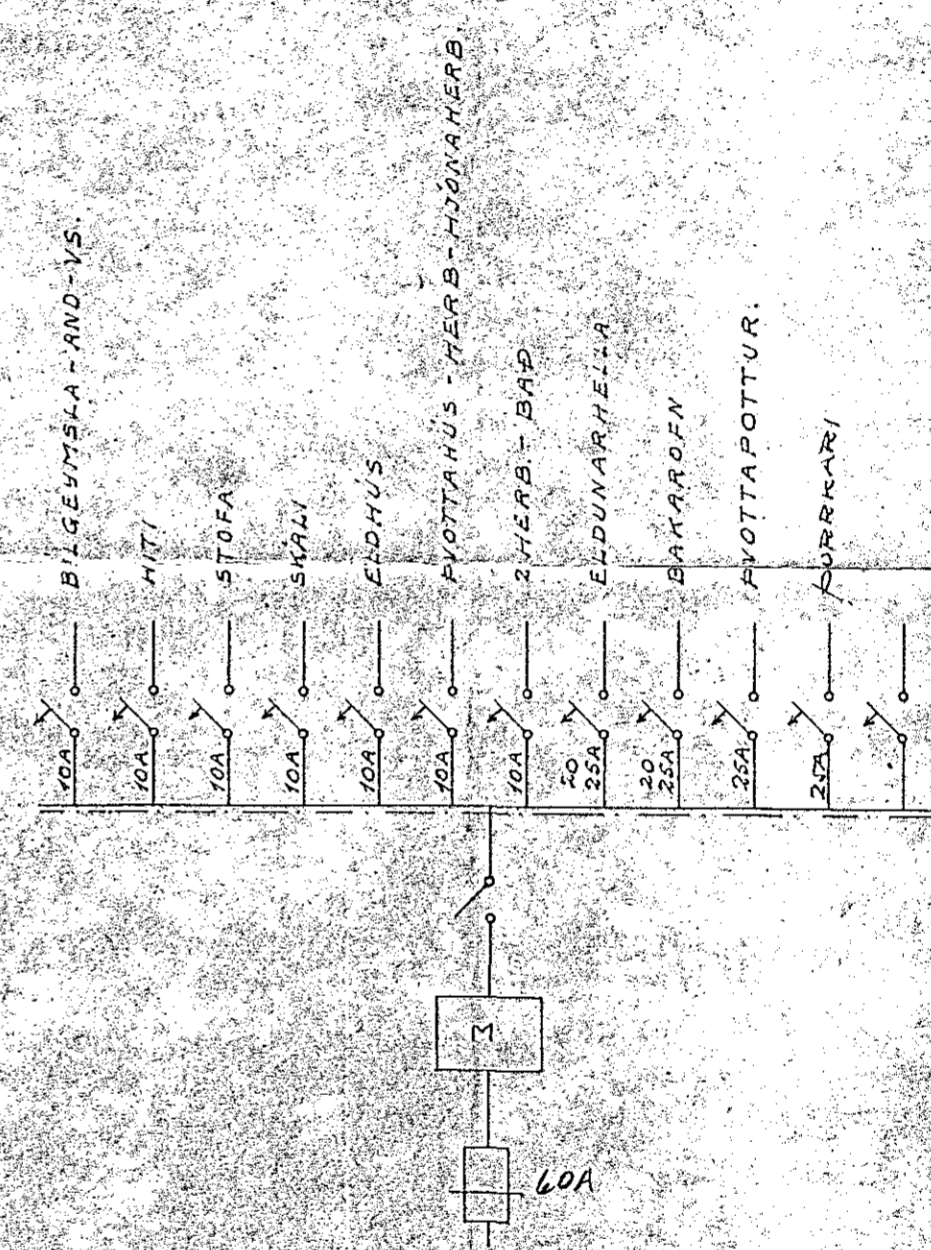

Inntök samþykkt 16.19. 1966
 f.h. RAÐVEITU HAFNARFIJARDAR
 Verkstjórn
 Elfrithamarður rallofna

SKÝRINGAR:

1. ROFAR: 110 CM. FRA GÖLF.
2. TENGLAR: 20 CM. " " NEMA.
3. " " FYR ELDHÚSBORÐI - Í ÞVÖTTI: 110 CM.
4. " " FYRIR HELLUR BAKARÖFN: UNDIR TÆKJUM CA 70 CM. (SJA INNRETTINGA TEIKN.)
5. VEGGLJÓS: 165 CM. FRA GÖLF. NEMA ANNAD SE SÝNT Í SVIGUM.
6. HITALÍÐI: T; 135 CM.
7. LOFTNET: L; HATAALARI: FX, SÍMI: F: 20CM FRA GÖLF.
8. RAKVELATENGILL: -
9. YARKASSI: NR. 113 FRA JB.F EÐA SAMSVARANDI.

1035-
 Alfasteið 81

OLAFUR TÓMASSON VERKFR.		
HÚSNÆÐISMÁLASTOFNUN RÍKISINS		
KEDJUHÚS (INNRETTING 113)	VERK 215	
RAFLÖGN	M: 1:50	BLAD I AF I.
JAN. 1965	A.M.	NR. 337