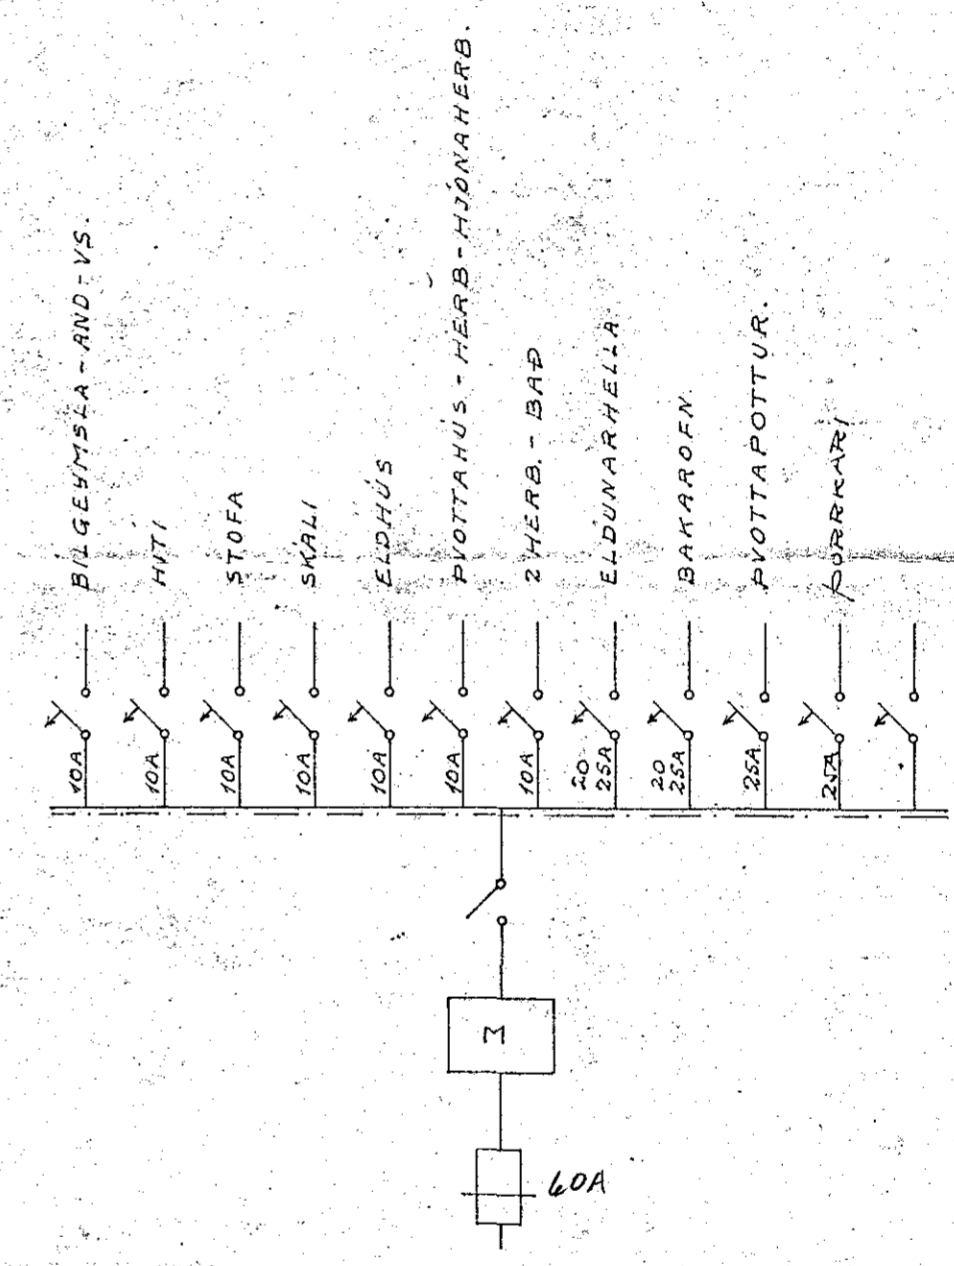

altask 83 962-

OLAFUR TÓMASSON VERKFR.		
HÚSNÆÐISMÁLASTOFNUN RÍKISINS		
KEDJUHÚS (INNRETTING 143)	VERK 215	
RAFLÖGN	M: 1:50	BLAD 1 AF 1
JAN. 1965	A.M. <i>[Signature]</i>	NR. 337