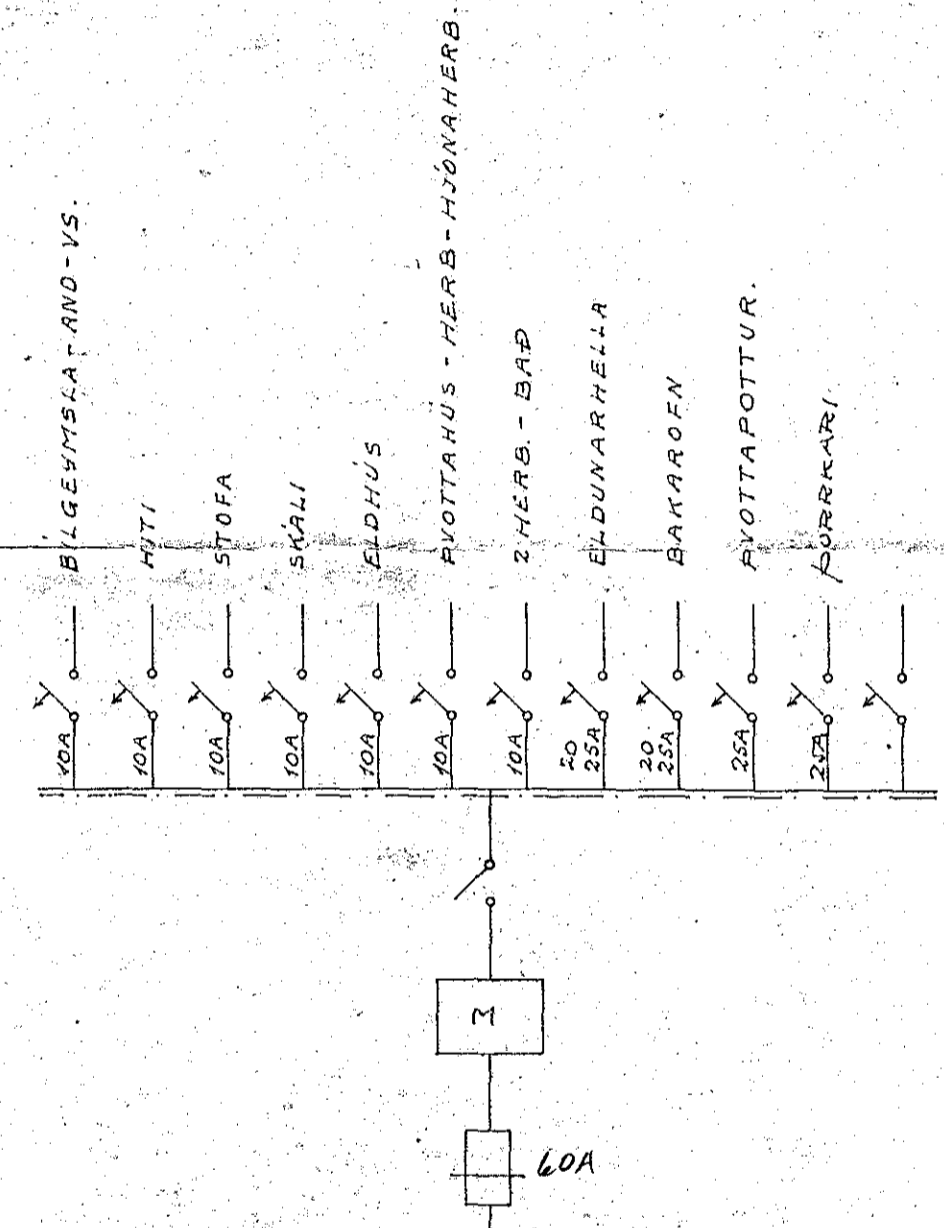

Inntök samþykkt 11.10. 1965  
 l.h. RAÞVEITU HAFNARFJÁRDAR  
 Verksmiðja  
*Ólafur Tomasson*

SKÝRINGAR:

1. ROFAR: 110 CM. FRÁ GÓLFI.
2. TENGLAR: 20 CM. " " NEMA:
3. " FYRIR ELDHÚSBORÐI - Í ÞVOTTI: 110 CM.
4. " FYRIR HELLUR - BAKAROFN: UNDIR TÆKJUM CA 70 CM. (SÞÁ INNRETTINGA TEIKN.)
5. VEGGLJÓS: 165 CM. FRÁ GÓLFI NEMA ANNAD SÉ SÝNT Í SVIGUM.
6. HITALÍÐI: T; 135 CM " "
7. LOFTNET: L; HATAKARI: FX; SÍMI: F: 20CM FRÁ GÓLFI.
8. RAKVELATENGILL: *CH*
9. VARKASSI: NR.113 FRÁ J.B.P. EÐA SAMSVARANDI.

*af fast 85* 965-

ÓLAFUR TOMASSON VERKFR.		
HÚSNÆÐISMÁLASTOFNUN RIKISINS		
KEDJUHÚS (INNRETTING 143)	VERK 215	
RAFLÖGN	M: 1:50	BLAD I AF I.
JAN. 1965	A.M. <i>10/1</i>	NR. 337