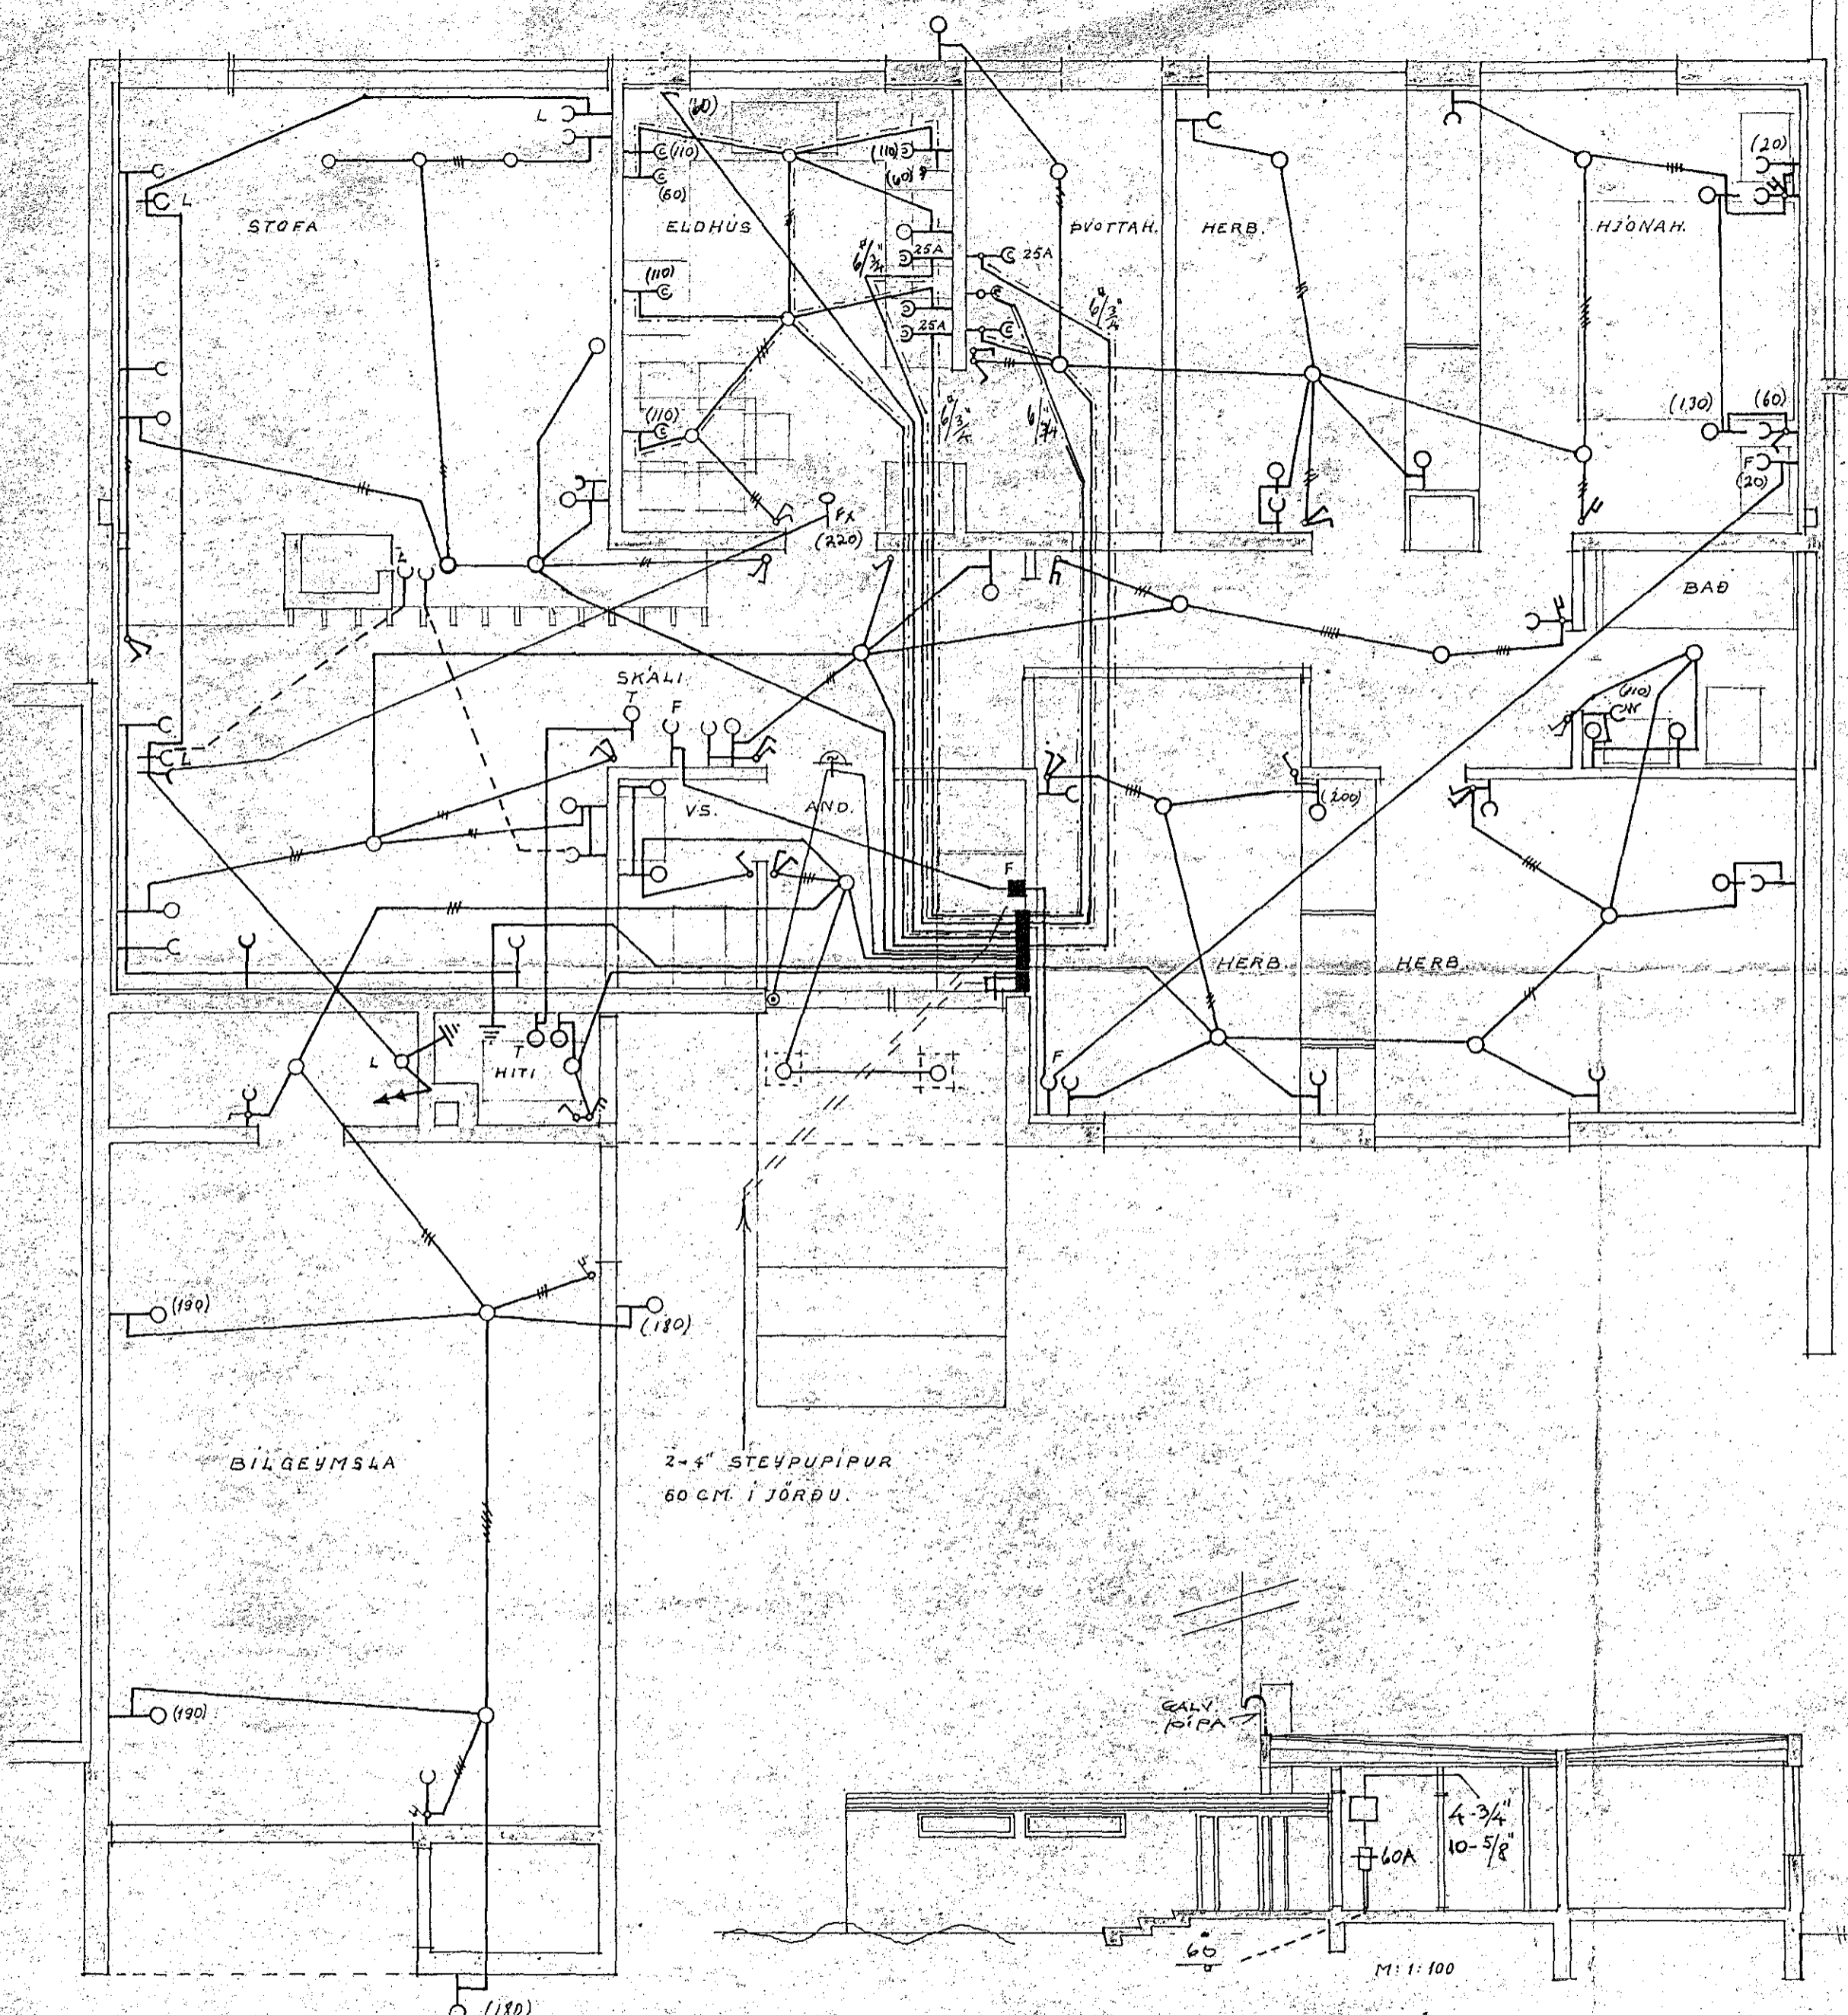

Inntök samþykkt 11.10. 1965  
 l.h. RAÞVEITU HAFNARFJÁRDAR  
 Verksmiðja  
*Ólafur Tomasson*

SKÝRINGAR:

1. ROFAR: 110 CM. FRÁ GÓLFI.
2. TENGLAR: 20 CM. " " NEMA:
3. " FYRIR ELDHÚSBORÐI - Í ÞVOTTI: 110 CM.
4. " FYRIR HELLUR - BAKAROFN: UNDIR TÆKJUM CA 70 CM. (SÞÁ INNRETTINGA TEIKN.)
5. VEGGLJÓS: 165 CM. FRÁ GÓLFI NEMA ANNAD SÉ SÝNT Í SVIGUM.
6. HITALÍÐI: T; 135 CM " "
7. LOFTNET: L; HATAKARI: FX; SÍMI: F: 20CM FRÁ GÓLFI.
8. RAKVELATENGILL: *CH*
9. VARKASSI: NR.113 FRÁ J.B.P. EÐA SAMSVARANDI.