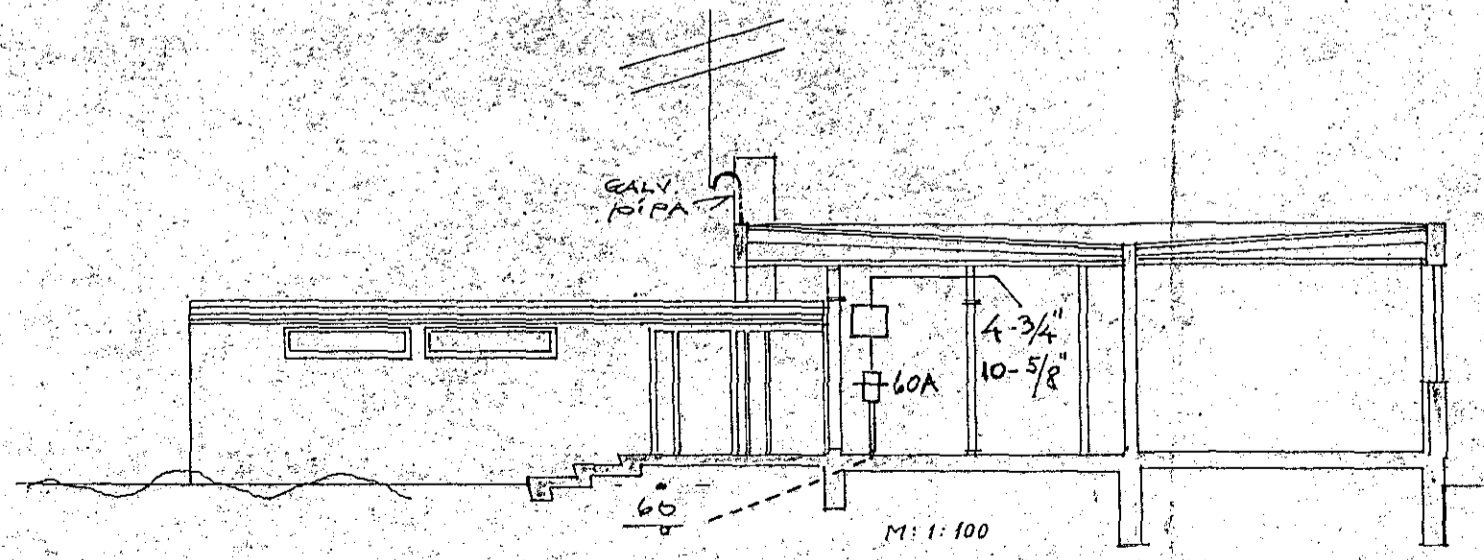

Inntök samþykkt 11.10. 1965  
 l.h. RAÞVEITU HAFNARFJÁRDAR  
 Verksmiðja  
*Ólafur Tomasson*

SKÝRINGAR:

1. ROFAR: 110 CM. FRÁ GÓLFI.
2. TENGLAR: 20 CM. " " NEMA:
3. " FYRIR ELDHÚSBORÐI - Í ÞVOTTI: 110 CM.
4. " FYRIR HELLUR - BAKAROFN: UNDIR TÆKJUM CA 70 CM. (SÞÁ INNRETTINGA TEIKN.)
5. VEGGLJÓS: 165 CM. FRÁ GÓLFI NEMA ANNAD SÉ SÝNT Í SVIGUM.
6. HITALÍÐI: T; 135 CM " "
7. LOFTNET: L; HATAKARI: FX; SÍMI: F: 20CM FRÁ GÓLFI.
8. RAKVELATENGILL: *CH*
9. VARKASSI: NR.113 FRÁ J.B.P. EÐA SAMSVARANDI.