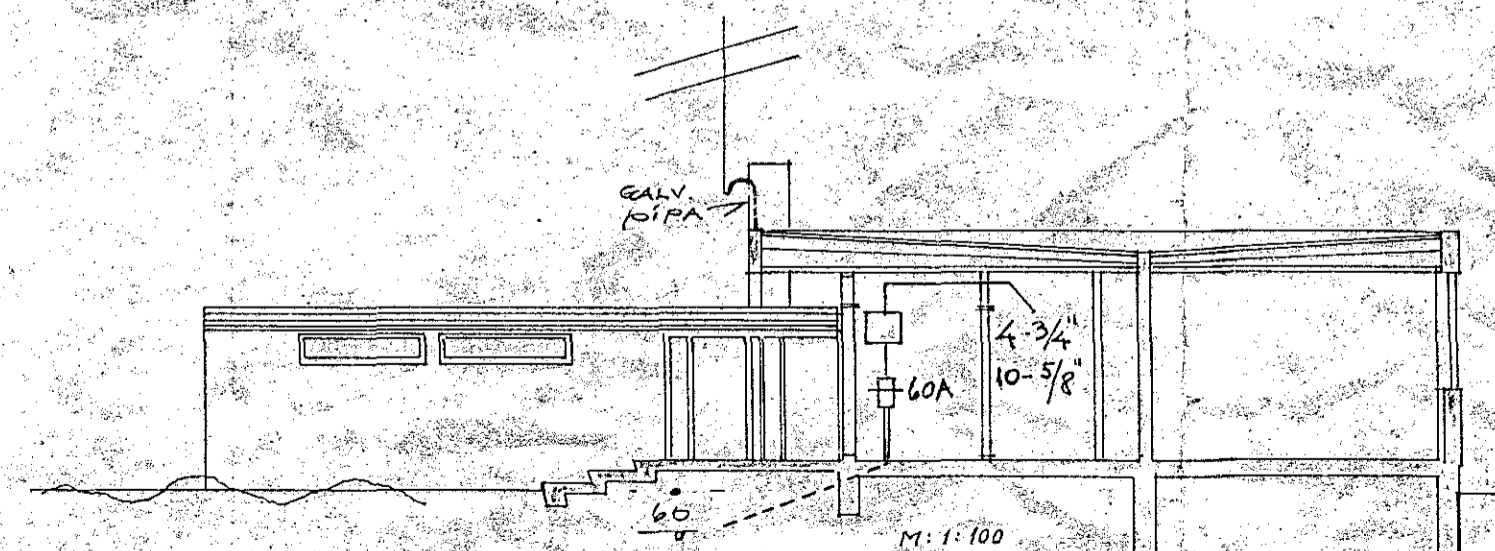

Inntök samþykkt 27.9. 1966

f. h. RAFVEITU HAFNARFIJARÐAR

Verktjóti

Olafur T. Olafsson

SKÝRINGAR:

1. ROFAR: 110 CM. FRÁ GÖLFI.
2. TENGLAR: 20 CM. " " NEMA:
3. " YFIR ELDHÚSBÖRÐI - Í ÞVOTTI: 110 CM.
4. " FYRIR HELLUR - BAKAROFN: UNDIR TÆKJUM CA 70 CM.
(SÍÐA INNRETTINGA TEIKN.)
5. VEGGLJÓÐS: 165 CM. FRÁ GÖLFI NEMA ANNAD SÉ SÝNT Í SVIGUM.
6. HITALÖBI: T; 135 CM "
7. LOFTNET: L; HATAKARI: FX, SÍMI: F: 20CM FRÁ GÖLFI.
8. RAKVELATENGING: CW
9. VARKASSI: NR.113 FRÁ J.B.P. EÐA SAMSVARANDI.