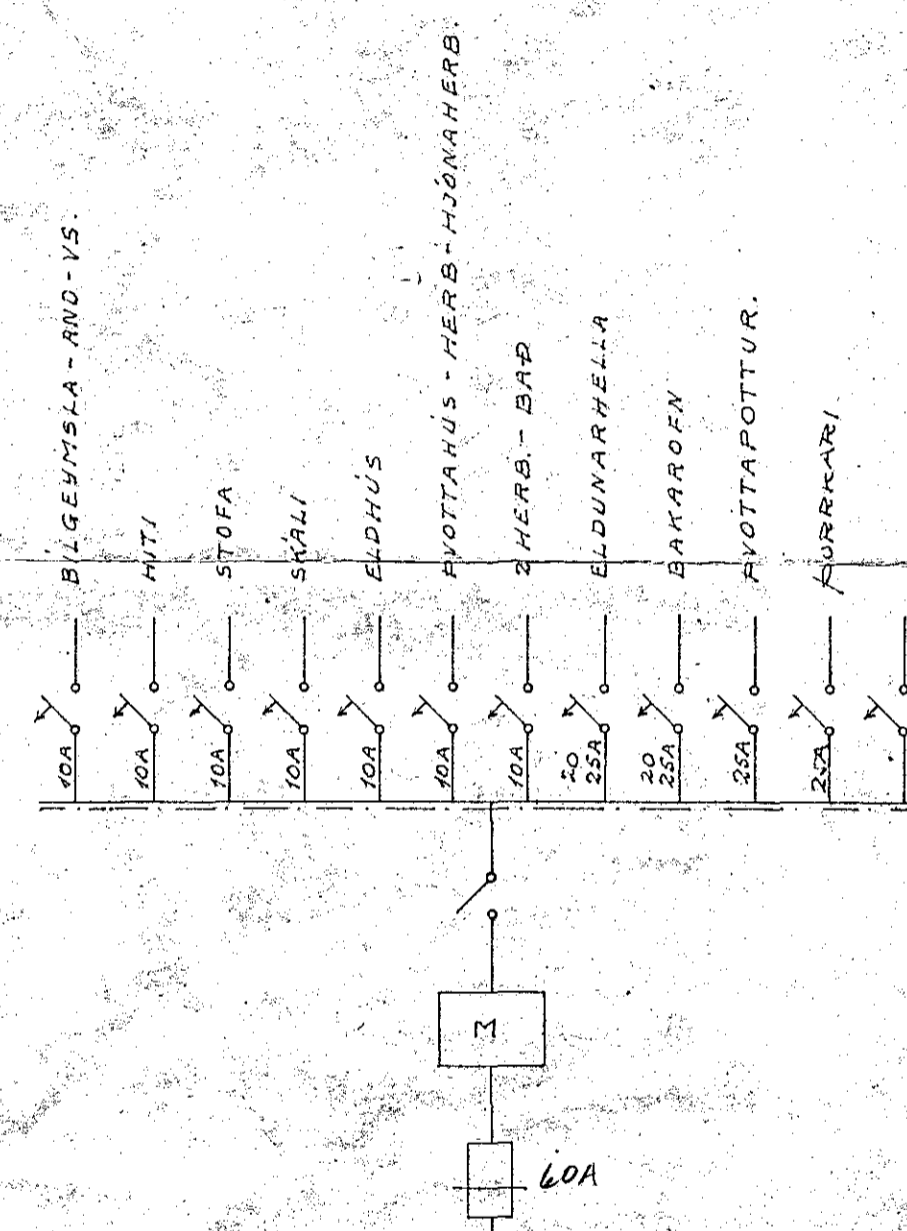

Inntök samþykkt 27.9. 1966

f. h. RAFVEITU HAFNARFIJARÐAR

Verktjóti

Olafur T. Olafsson

SKÝRINGAR:

1. ROFAR: 110 CM. FRÁ GÖLFI.
2. TENGLAR: 20 CM. " " NEMA:
3. " YFIR ELDHÚSBÖRÐI - Í ÞVOTTI: 110 CM.
4. " FYRIR HELLUR - BAKAROFN: UNDIR TÆKJUM CA 70 CM.
(SÍÐA INNRETTINGA TEIKN.)
5. VEGGLJÓÐS: 165 CM. FRÁ GÖLFI NEMA ANNAD SÉ SÝNT Í SVIGUM.
6. HITALÖBI: T; 135 CM "
7. LOFTNET: L; HATAKARI: FX, SÍMI: F: 20CM FRÁ GÖLFI.
8. RAKVELATENGING: CW
9. VARKASSI: NR.113 FRÁ J.B.P. EÐA SAMSVARANDI.

Alfaskeið 89 1041-

OLAFUR TÓMASSON VERKFR.		
HÚSNEDISMÁLASTÖFNUN RÍKISINS		
KEDJUHÚS. (INNRETTING 143)	VERK 215	
RAFLÖGN	M: 1:50	BLAÐ 1 AF 1
JAN. 1965	A.M.	NR. 337