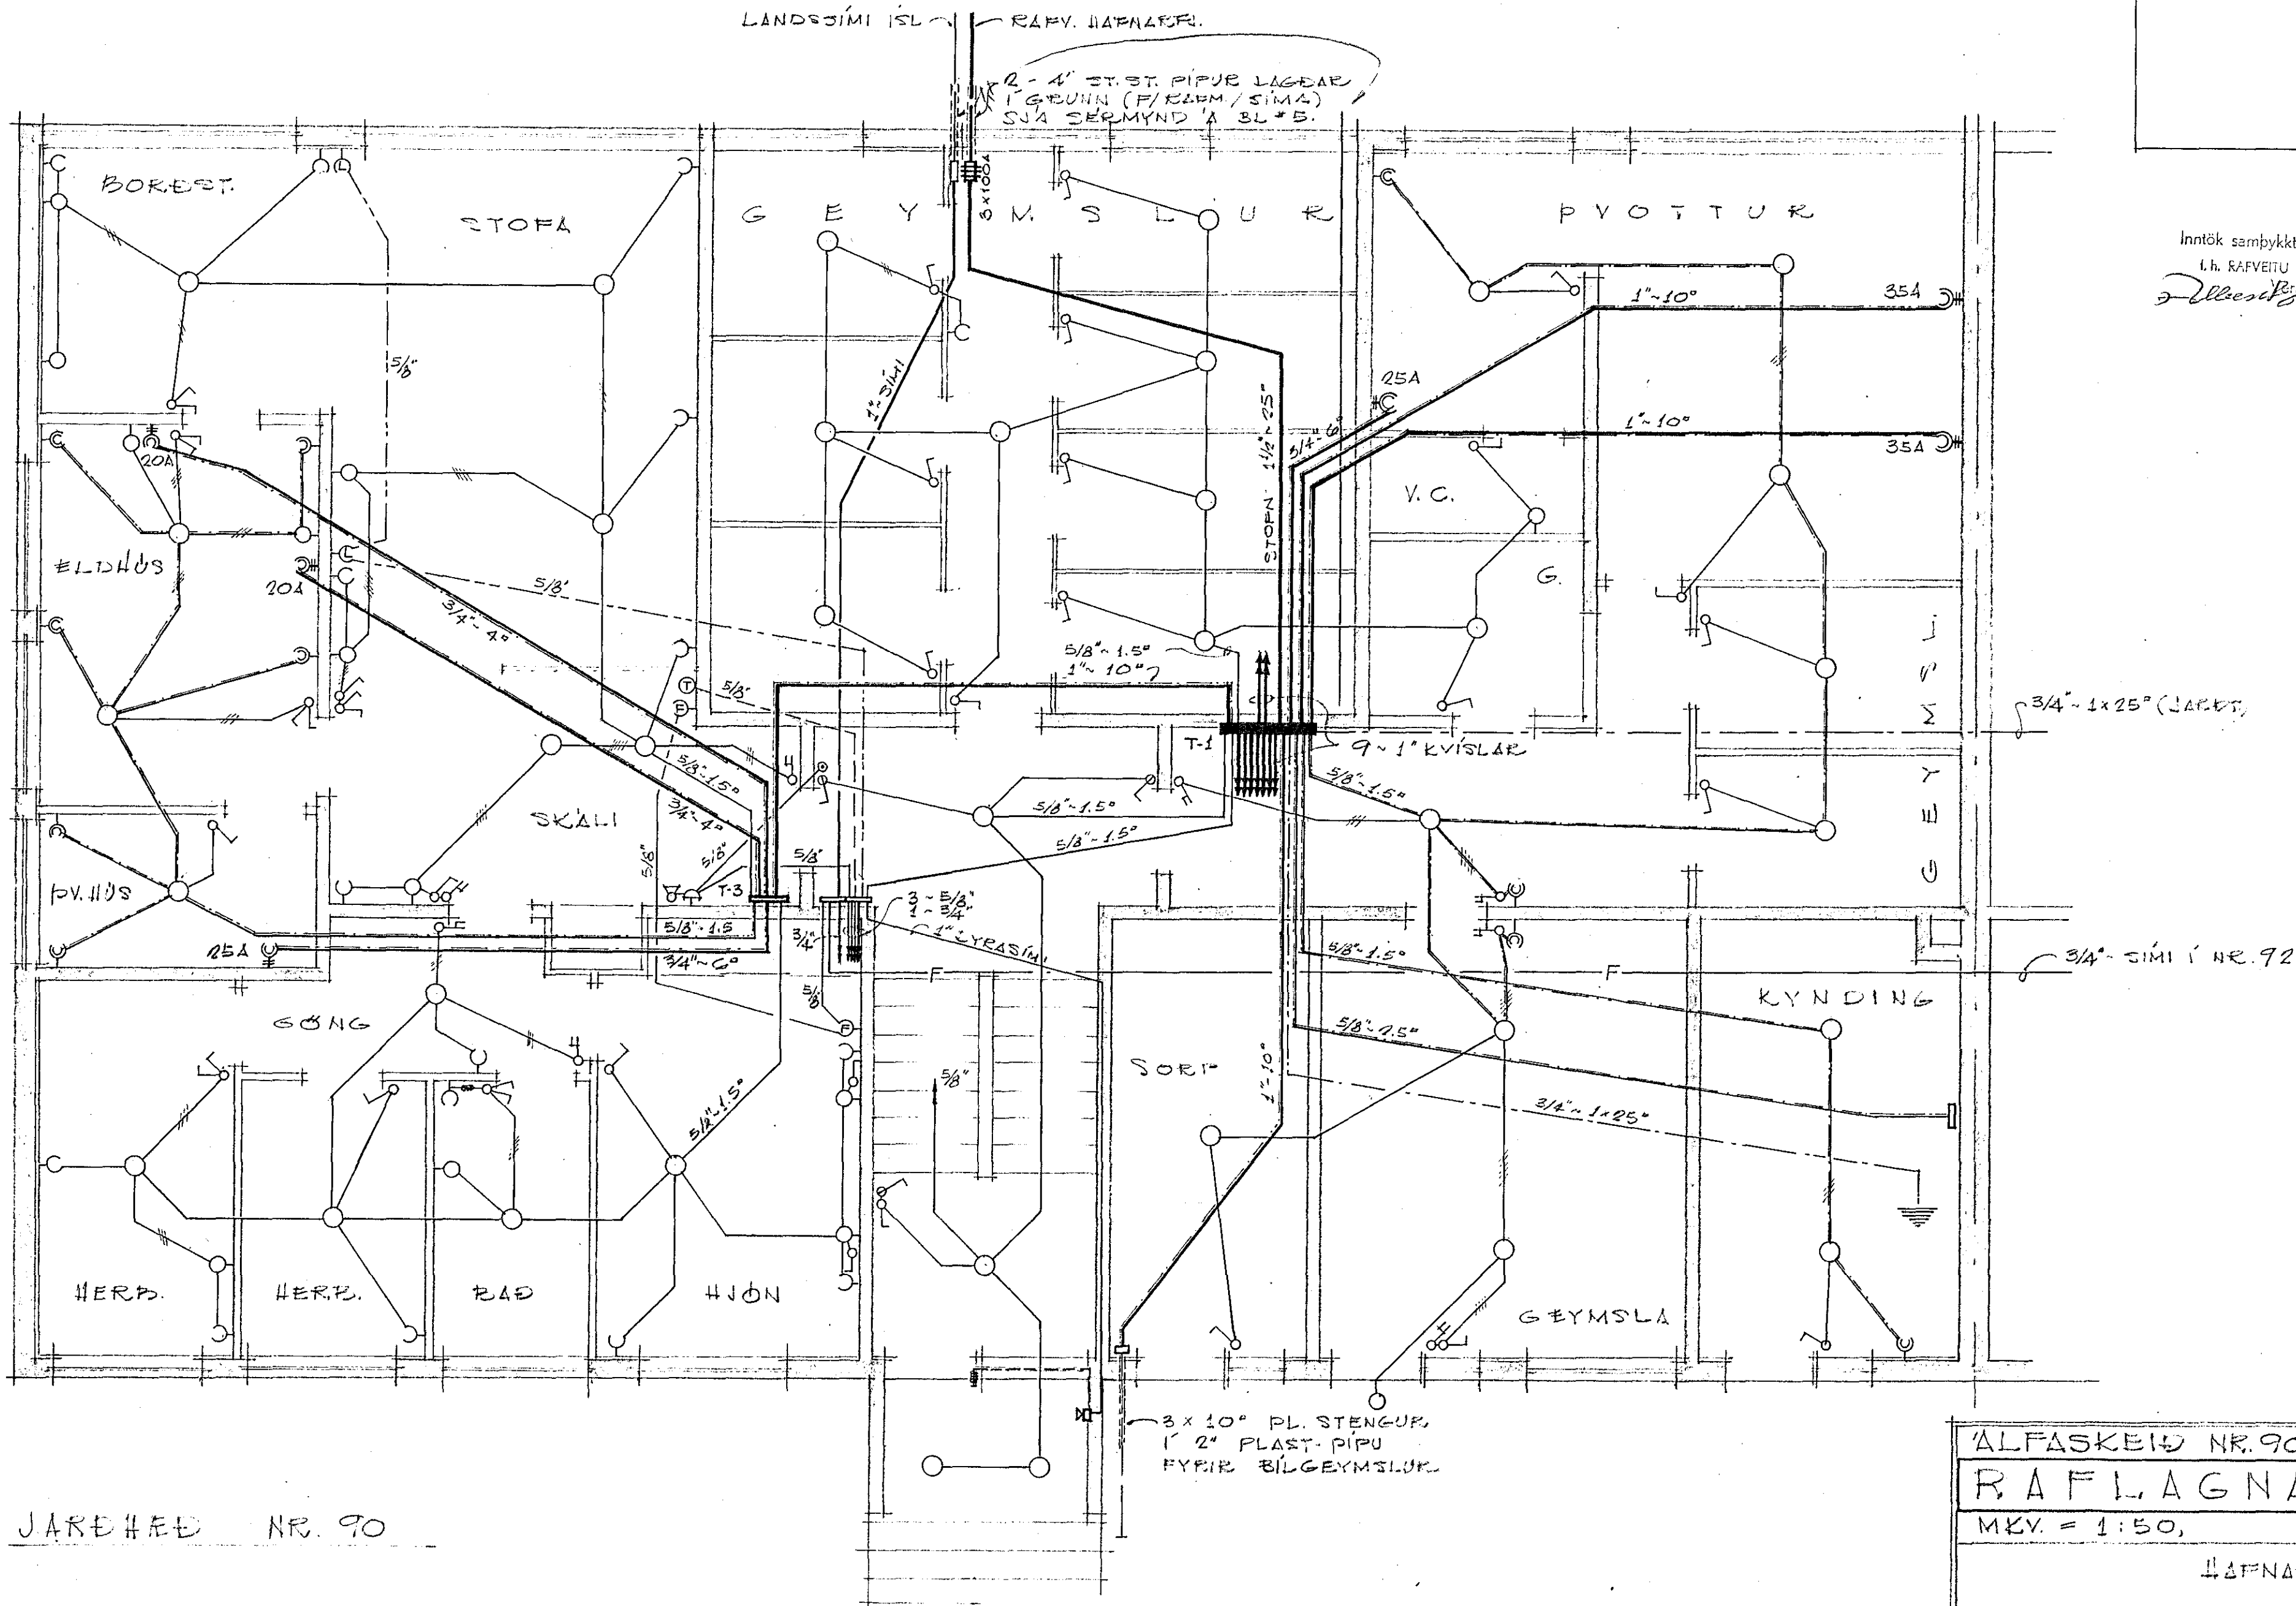

Inntök samþykkt 25/5, 1966  
 f.h. RÁFVEITU HAFNARJARDAR  
*Alfáskeið*

JAREHEÐ NR. 90

1000-1001

ALFASKEIÐ NR. 90-92, HAFNARF.	
RAFLAGNATEIKNING	
M.K.V. = 1:50,	BLAÐ #1
HAFNARFIRDI Í JAN. 1966	
<i>R. Guðmundsson</i>	
S: 51834	