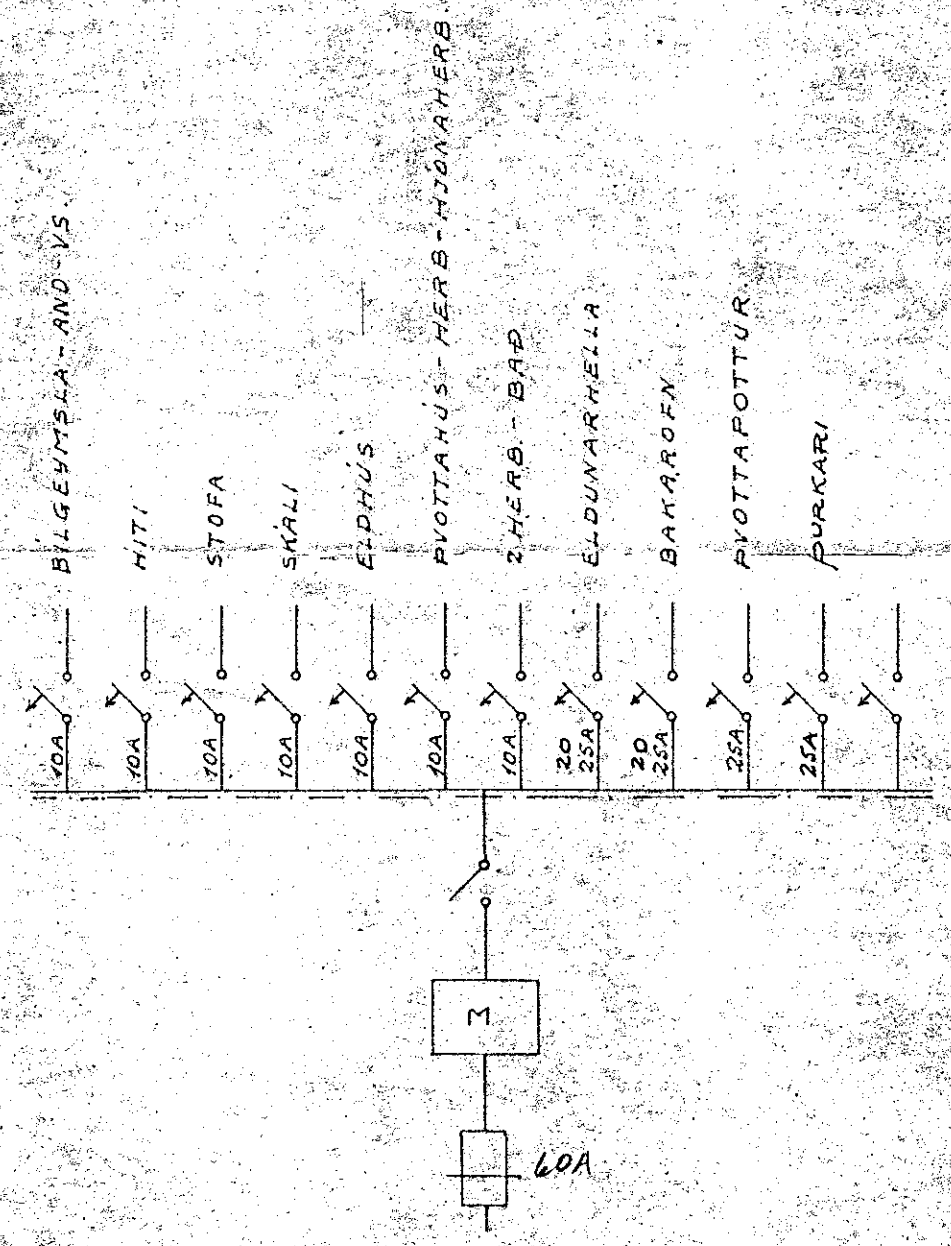

Inntök samþykkt 4/8 1965
 L.H. RAUFVEITU HAFNAREIÐAR
 Verktönn
Olafur Tomasson

SKÝRINGAR

1. ROFAR 110 CM. FRA GÓLFU.
2. TENGLAR 20 CM. NEMA.
3. VFIR ELDHUSBORDI - Í DVOTTI 110 CM.
4. FYRIR HELLUR - BAKAROFN UNDIR TEKJUM CA 70 CM. (SJA INNRETTINGA TEIKN.)
5. VEGGLJÓÐ 165 CM. FRA GÓLFU NEMA ANNAD SE SÝNT Í SVIGUM.
6. HITALÍÐI T. 135 CM.
7. LÖFTNET 4. HATAVARI FX, SÍMI F. 20 CM FRA GÓLFU.
8. RAKVELATENGILL CM.
9. VARKASSI NR. 113 FRA JB.P. EDA SAMSVARANDI.

954-

Alfarskið 9/1

OLAFUR TOMASSON VERKFR.		
HÚSNÆÐISMÁLASTOFNUN RÍKISINS		
KEDJUHÚS (INNRETTING 2+6)		VERK 215
RAFLÖGN	M. 1:50	BLAD 1 AF 1
JAN. 1965	A.M.	NR. 337