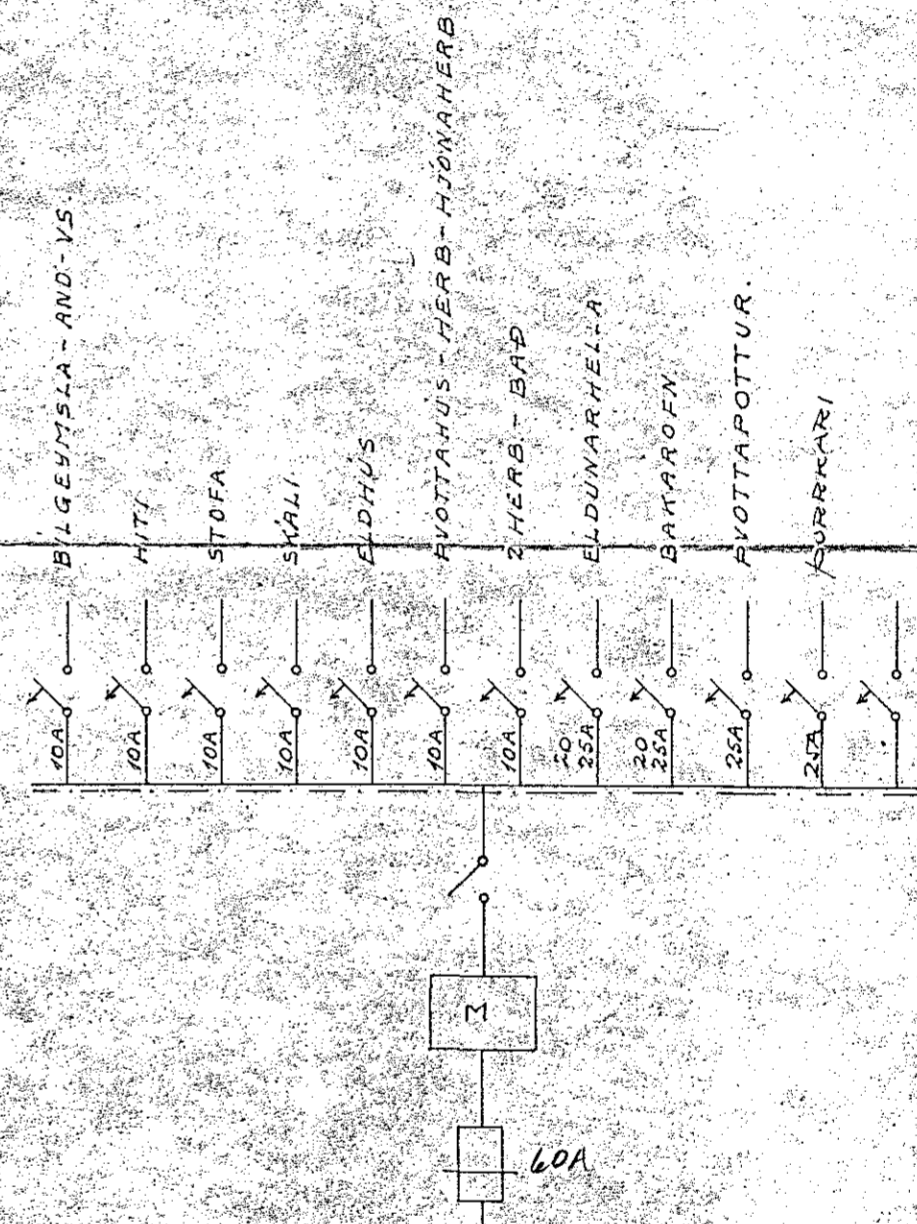

Inntök samþykkt 16.19. 1966
 f.h. RAFVEITU HAFNARFIJARDAR
 Olafur Tómasson

SKÝRINGAR:

1. ROFAR: 110 CM. FRA GÓLFÍ.
2. TENGLAR: 20 CM. NEMA.
3. " FYR ELDHÚSBORÐI - 1 PYÖTTI: 110 CM.
4. " FYRIR HELLUR: BAKARÖFN: UNDIR TÆKJUM CA 70 CM. (SJA INNRETTINGA TEIKN.)
5. VEGGLJÓÐ: 165 CM. FRA GÓLFÍ NEMA ANNAD SE SÝNT Í SVIGUM.
6. HITALÍÐI: T: 135 CM.
7. LOFTNET: L; HATAHARI: FX; SÍMI: F: 20CM FRA GÓLFÍ.
8. RAKVELATENGILL: -CM.
9. VARKASSI: NR.113 FRA J.B.P. EDA SAMSVARANDI.

1038
 Allaskeið 93

OLAFUR TÓMASSON VERKFR.		
HÚSNEDISMALASTOFNUN RÍKISINS		
KEDJUHÚS (INNRETTING 143)	VERK 215	
RAFLOGN	M: 1:50	BLAD 1 AF 1
JAN. 1965	A.M. Tó	NR. 337