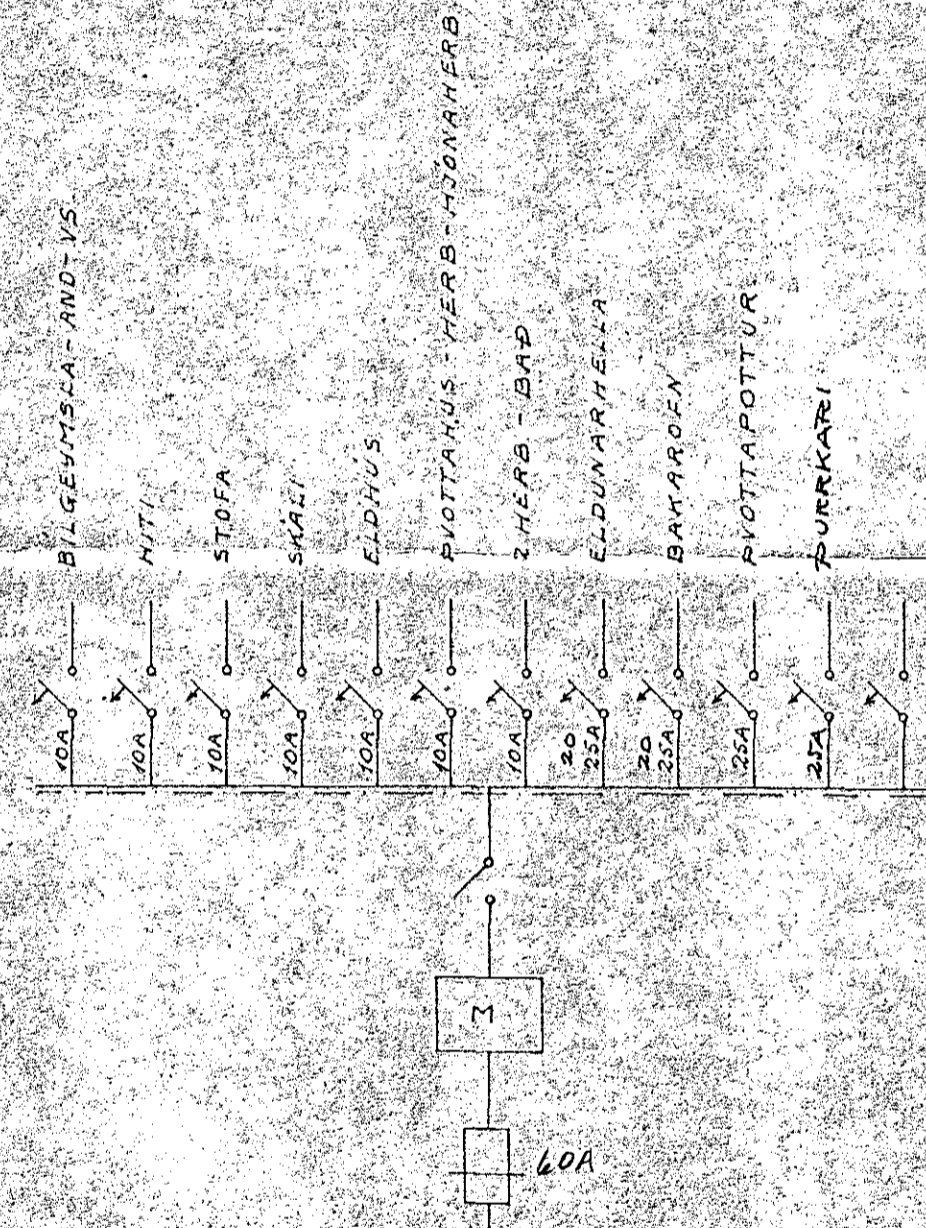

SKYRINGAR

1. ROFAR: 110 CM. FRA GÖLFI.
2. TENGLAR: 20 CM. NEMA.
3. FYRIR ELDHÚSBORÐ - Í DVÖTTAÐ: 110 CM.
4. FYRIR HELLUR - BAKAROFN - UNDIR TEKJUM: CA 70 CM. (SÍÐA INNRETTINGA TEIKN.)
5. VEGGLJÓS: 165 CM. FRA GÖLFI. NEMA ANNAD SE SYNT Í SVIGUM.
6. HITALIÐI: T: 135 CM.
7. LOFTNET: LI HATAKARI: FX, SÍMI: F: 30 CM. FRA GÖLFI.
8. RAKVEIÐATENGILL: CW.
9. VAKKASSI: NR. 115 FRA JB. EÐA SAMSVARANDI.

Inntök samþykkt 6.7.1965

L.H. RAUVEITU HAFNARFJÁRDAR

Verkstjóri

Olafur Tomasson

altask 95
 1019

OLAFUR TOMASSON VERKFR.		
HÚSNÆÐISMALASTOFNUN RÍKISINS		
KEDJUHÚS (INNRETTING 4+5)	VERK 215	
RAFLÖGN	M: 1-50	BLAD I AF 1
JAN 1965	A.M. TOM	NR 337