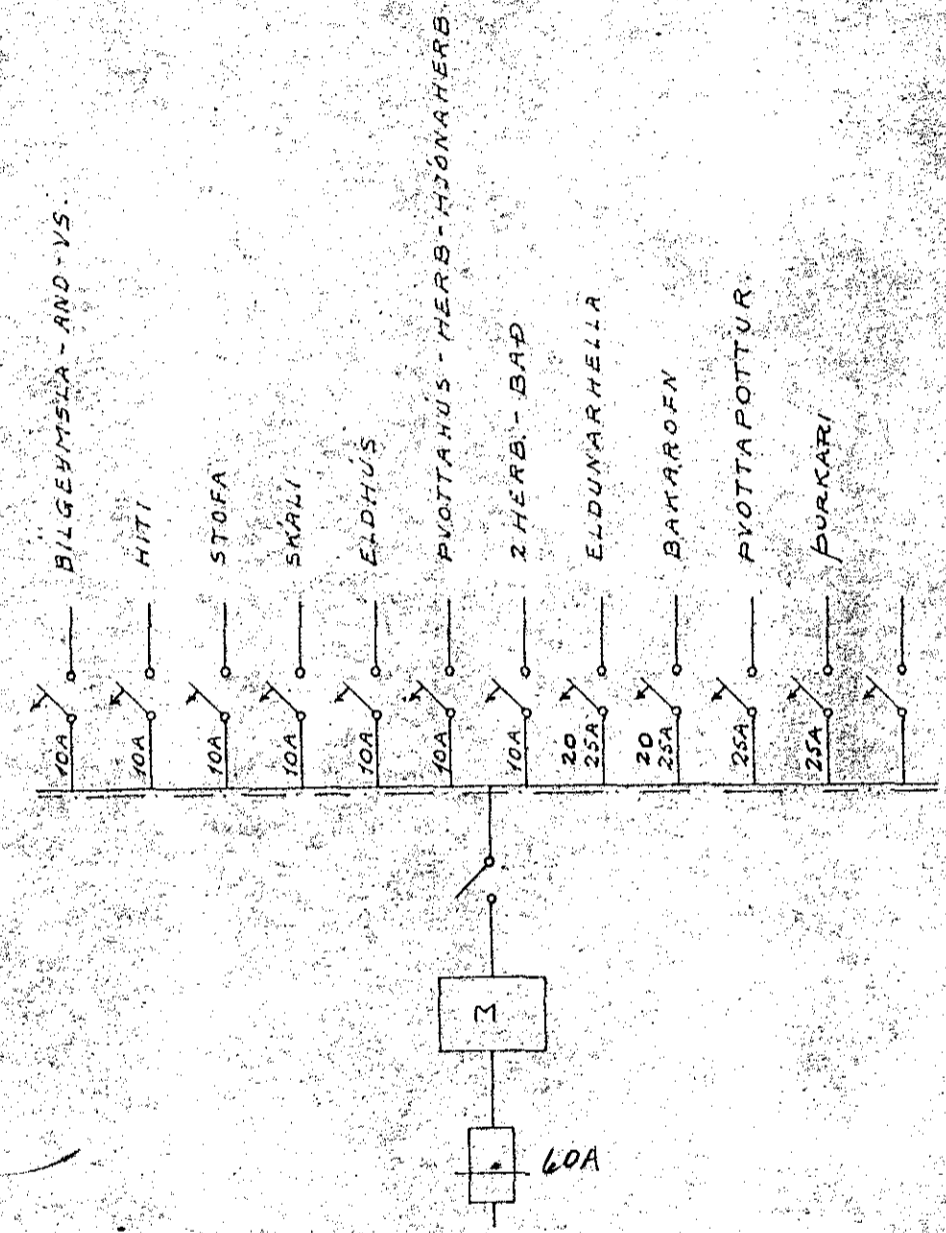

Inntök samþykkt 31.5. 1966

f.h. RAUFVEITU HAUFNARFIJARDAR  
*Olafur Tómasson*

SKYRINGAR:

1. ROFAR: 110 CM. FRA GÖLFI.
2. TENGLAR: 20 CM. " " NEMA:
3. " FYR ELDHUSBORÐI - I PYÖTTI: 110 CM.
4. " FYRIR HELLUR - BAKAROFN: UNDIR TEKJUM CA 70 CM.  
(SJA INNRETTINGA TEIKN.)
5. VEGGLJÓÐS: 165 CM. FRA GÖLFI NEMA ANNAD SE SYNT I SVIGUM.
6. HITILÖÐI: T; 135 CM " "
7. LOFTNET: L; HATAVARI: FX, SÍMI: F: 20 CM FRA GÖLFI.
8. RAKVEIÐATENGLI: CW
9. VARKASSI: NR 113 FRA J.B.P. EDA SAMSVARANDI.

2-4 STEYPUPIPUR  
60 CM. I JÖRÐU.

allt að 99 1002-

OLAFUR TÓMASSON VERKFR.		
HÚSNÆÐISMÁLASTOFNUN RÍKISINS		
KEÐJUHÚS (INNRETTING 2+6)		VERK 215
RAFLÖGN	M:1:50	BLAÐ I AF I
JAN 1965	A.M. <i>OT</i>	NR 337