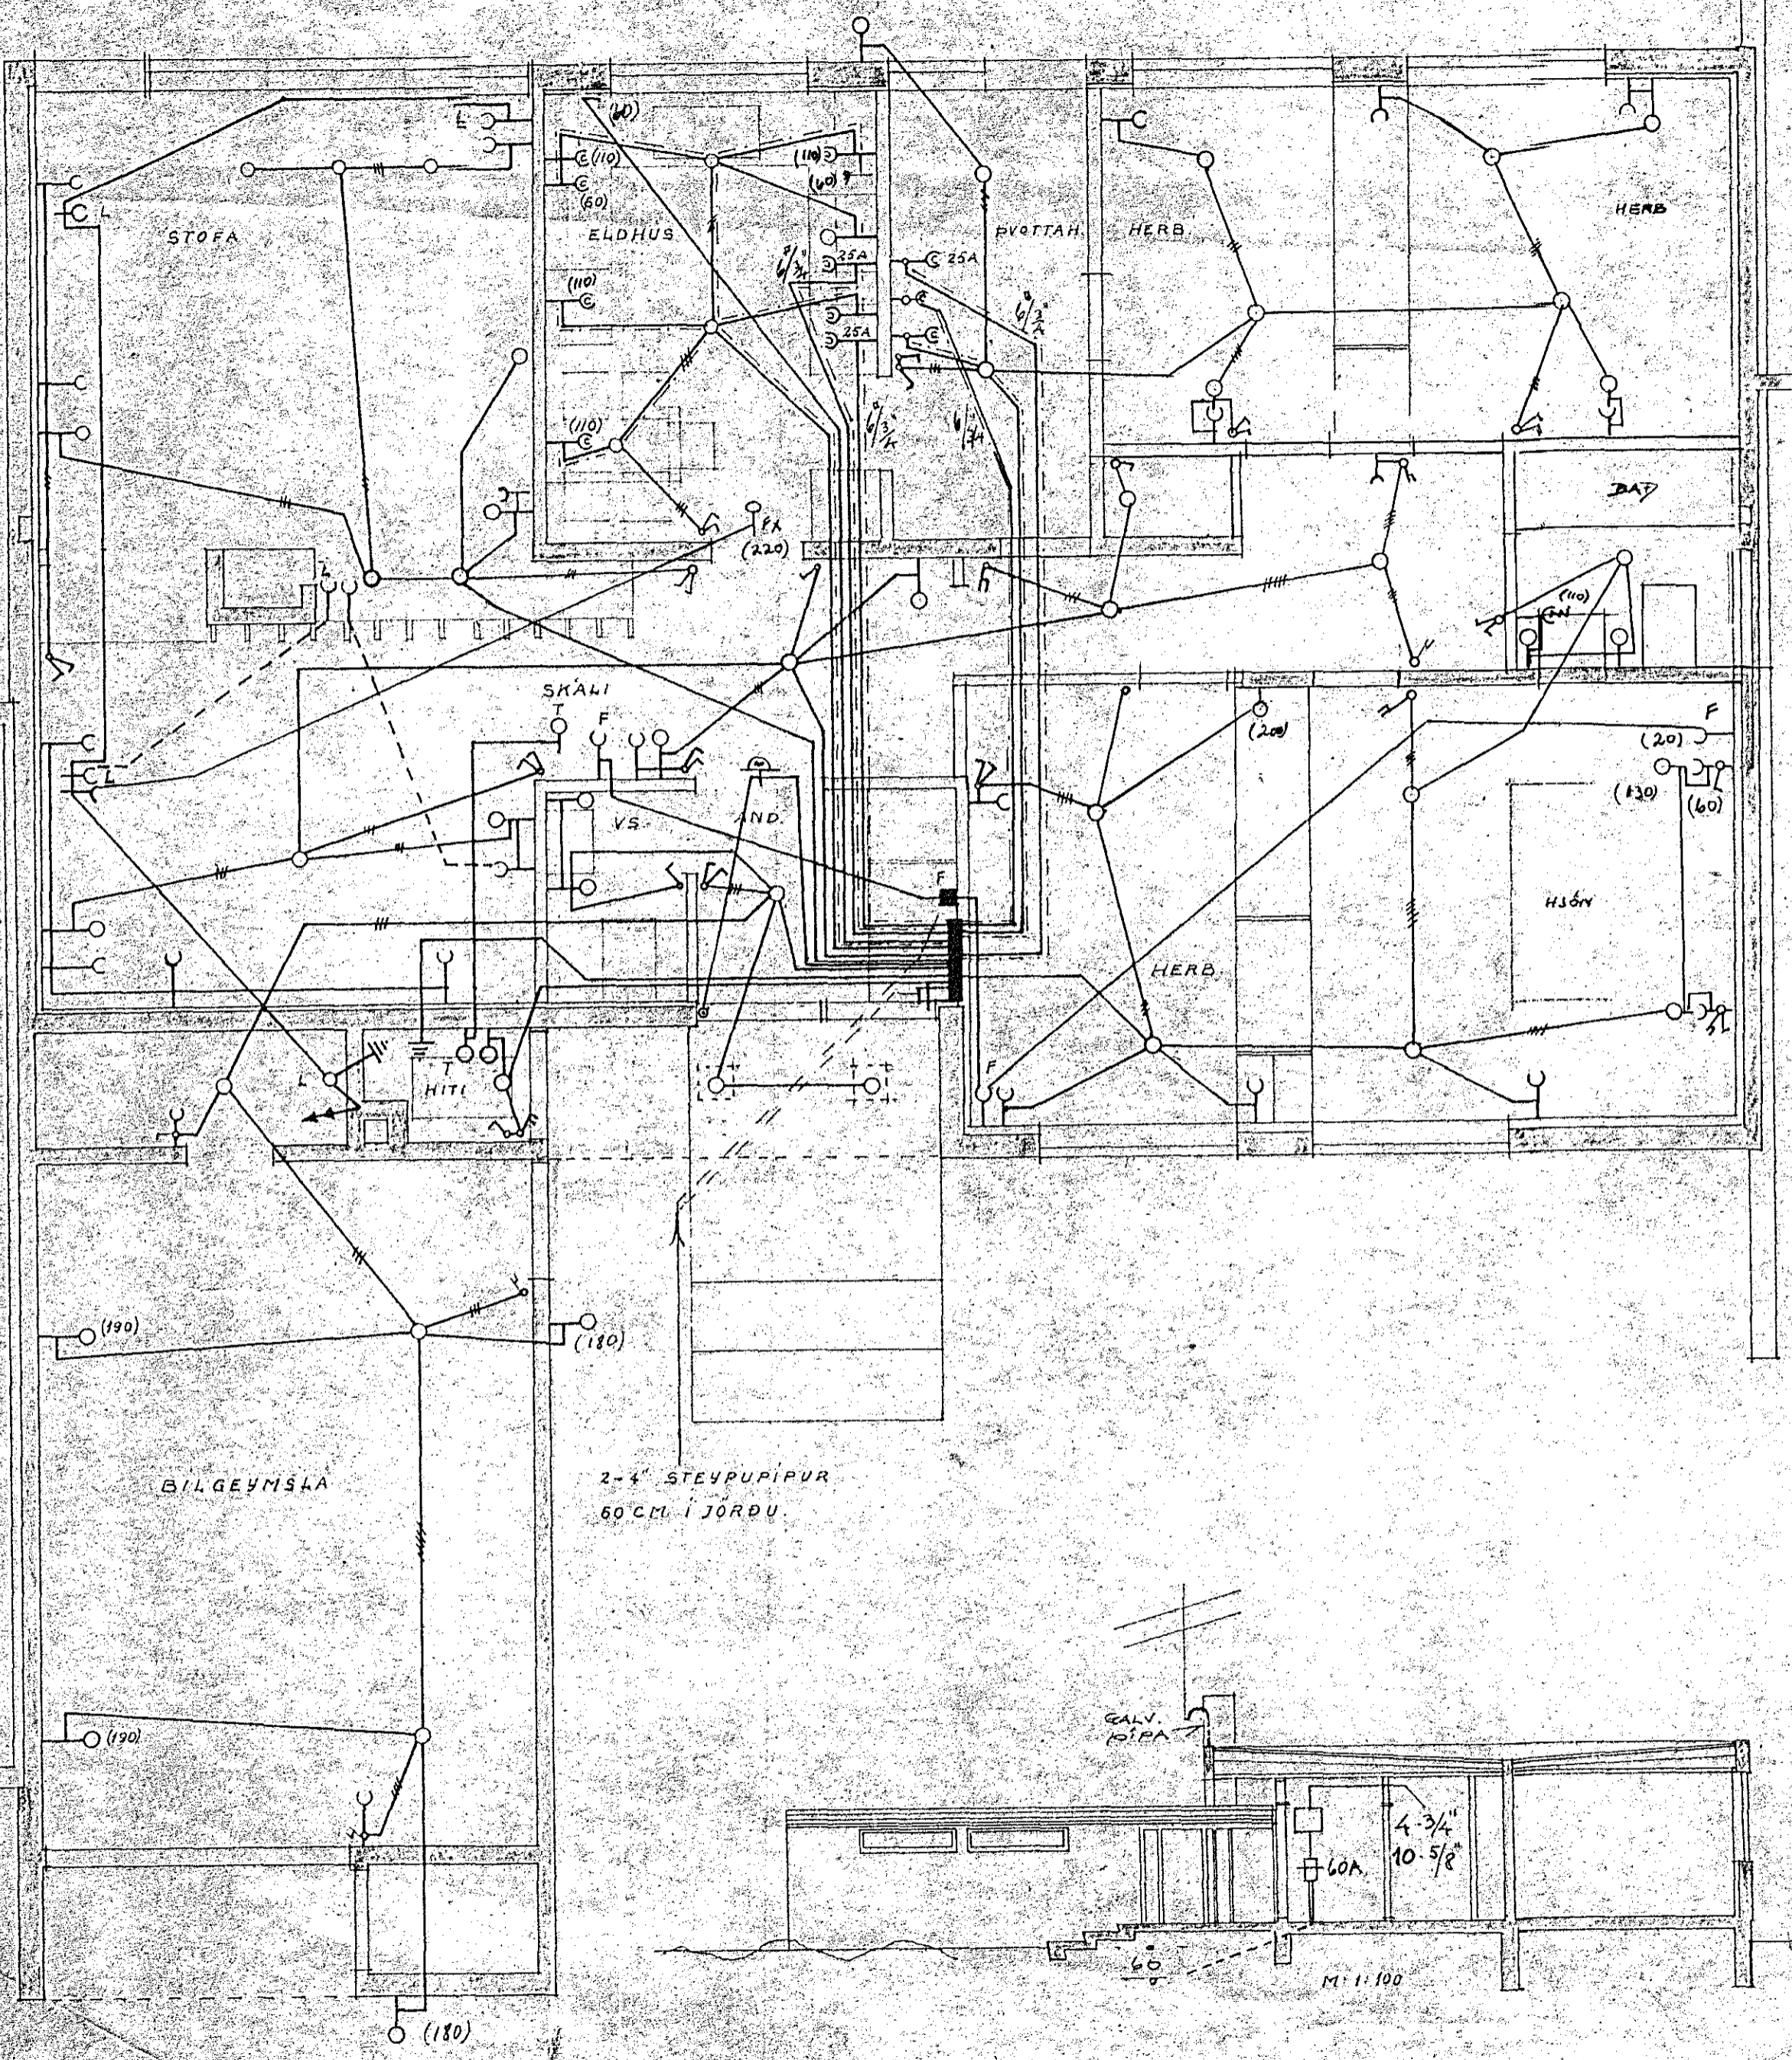

Inntök samþykkt 31.5. 1966

f.h. RAUFVEITU HAUFNARFIJARDAR  
*Olafur Tómasson*

SKYRINGAR:

1. ROFAR: 110 CM. FRA GÖLFI.
2. TENGLAR: 20 CM. " " NEMA:
3. " FYR ELDHUSBORÐI - I PYÖTTI: 110 CM.
4. " FYRIR HELLUR - BAKAROFN: UNDIR TEKJUM CA 70 CM.  
(SJA INNRETTINGA TEIKN.)
5. VEGGLJÓÐS: 165 CM. FRA GÖLFI NEMA ANNAD SE SYNT I SVIGUM.
6. HITILÖÐI: T; 135 CM " "
7. LOFTNET: L; HATAVARI: FX, SÍMI: F: 20 CM FRA GÖLFI.
8. RAKVEIÐATENGLI: CW
9. VARKASSI: NR 113 FRA J.B.P. EDA SAMSVARANDI.

2-4 STEYPUPIPUR  
60 CM. I JÖRÐU.

allt að 99 1002-

OLAFUR TÓMASSON VERKFR.		
HÚSNÆÐISMÁLASTOFNUN RÍKISINS		
KEÐJUHÚS (INNRETTING 2+6)		VERK 215
RAFLÖGN	M:1:50	BLAÐ I AF I
JAN 1965	A.M. <i>OT</i>	NR 337