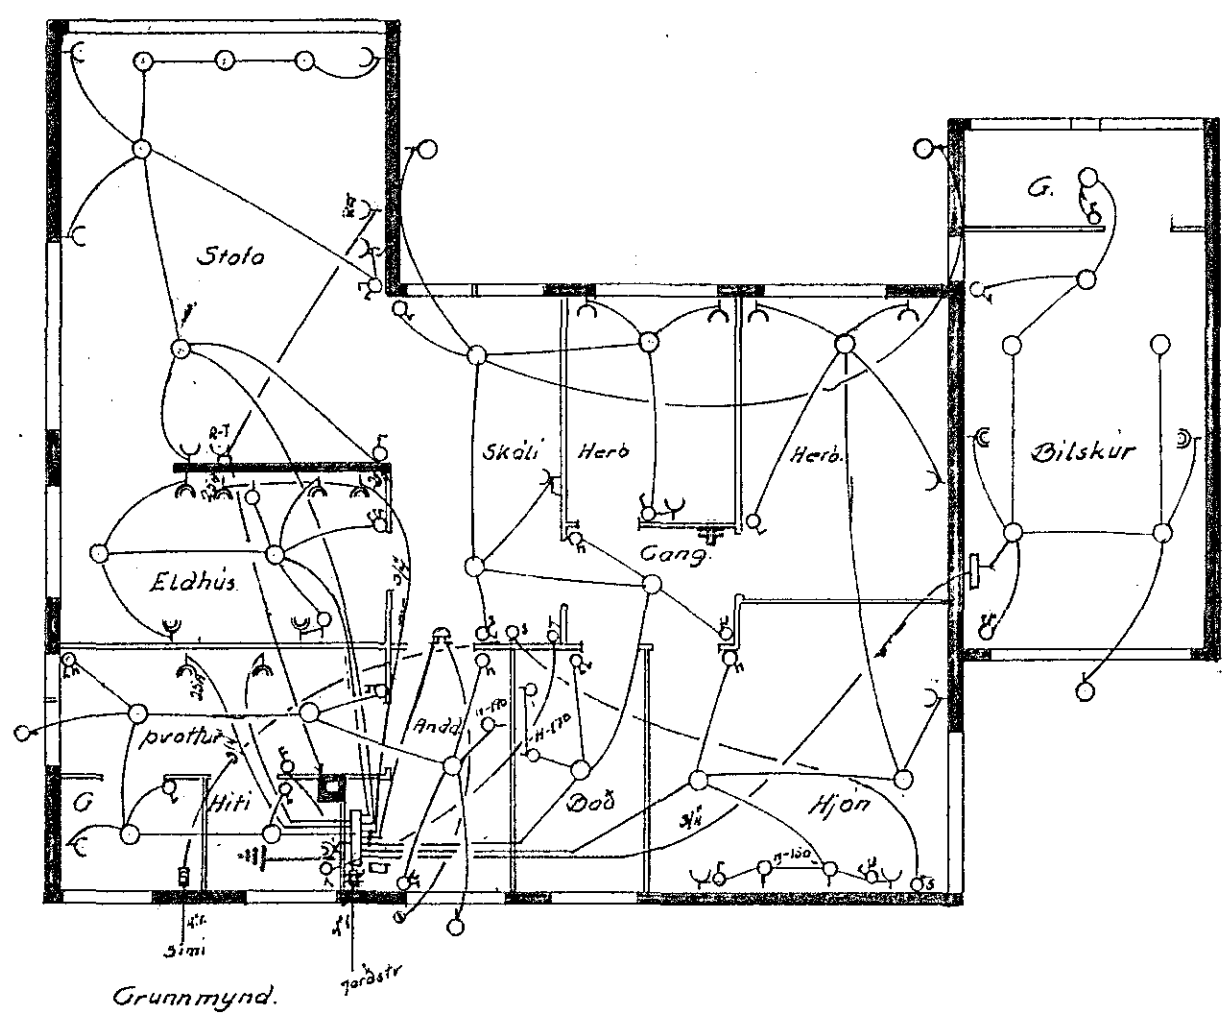

Fagrakinn nr. 28 Hafnarfirði M 1:100

Inniök samþykkt 9.12. 1968
 Í. H. RAÐVEITU HAFNARFJÁRDAR
 Verkskipti
Alfred Þorvaldsson

Greinar	Amp.	Vir	rör
Elduvél	25	69	3/4"
Þvottapottur	25	69	3/4"
Þilskúr	25	69	3/4"
Stofa	10	1,59	5/8"
Eldhúsi	10	1,29	5/8"
Hiti, Gæmsla, þvottan, andd.	10	1,29	5/8"
Það, Gang skáli, herb.	10	1,29	5/8"
Hjón, herb	10	1,59	5/8"
Þjalla	10	1,5	5/8"

Athugið
 Rotar skuluværa 110cm hæð
 Tenglar — 20 — nema
 í eldh, þilsk, þvottan 110cm hæð
 veggj. ieldhúsi undir skápum önnur merkt
 Termóst 170cm
 Elduv. tenglar 60cm hæð
 Öll mál miðað við þessuð gólf