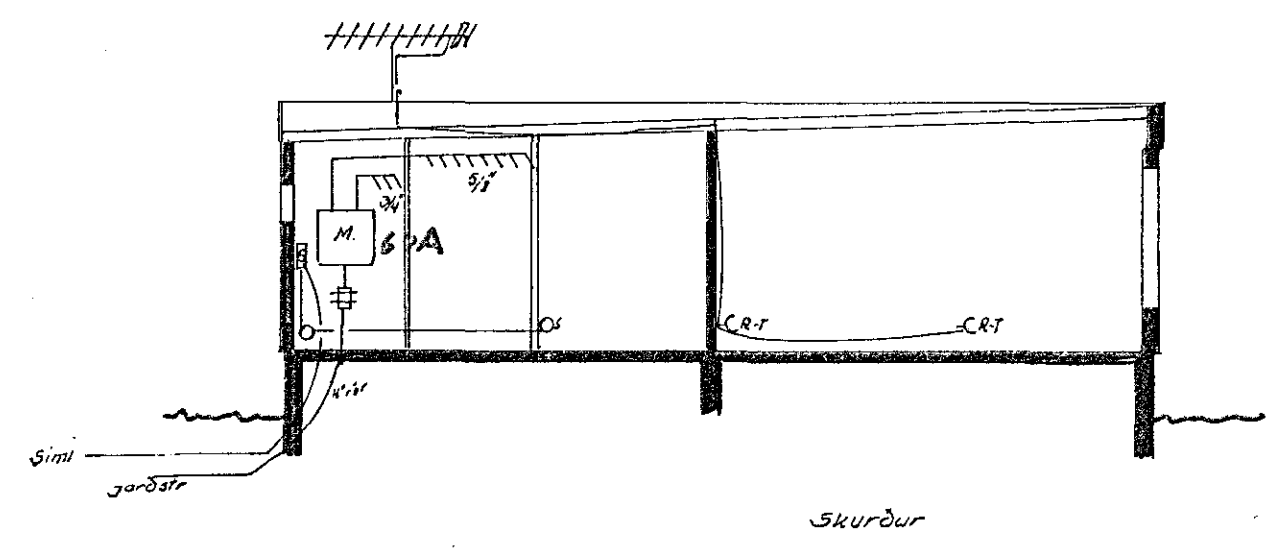

Fagrakinn nr. 28 Hafnarfirði M 1:100

Inniök samþykkt 9.12. 1968
 Í. H. RAÐVEITU HAFNARFJÁRDAR
 Verkskipti
Alfred Þorvaldsson

Greinar	Amp.	Vir	rör
Elduvél	25	69	3/4"
Þvottapottur	25	69	3/4"
Þilskúr	25	69	3/4"
Stofa	10	1,59	5/8"
Eldhúsi	10	1,29	5/8"
Hiti, Gæmsla, þvottan, andd.	10	1,29	5/8"
Það, Gang skáli, herb.	10	1,29	5/8"
Hjón, herb	10	1,59	5/8"
Þjalla	10	1,5	5/8"

Athugið
 Rotar skuluværa 110cm hæð
 Tenglar — 20 — nema
 í eldh, þilsk, þvottan 110cm hæð
 veggj. ieldhúsi undir skápum önnur merkt
 Termóst 170cm
 Elduv. tenglar 60cm hæð
 Öll mál miðað við þessuð gólf