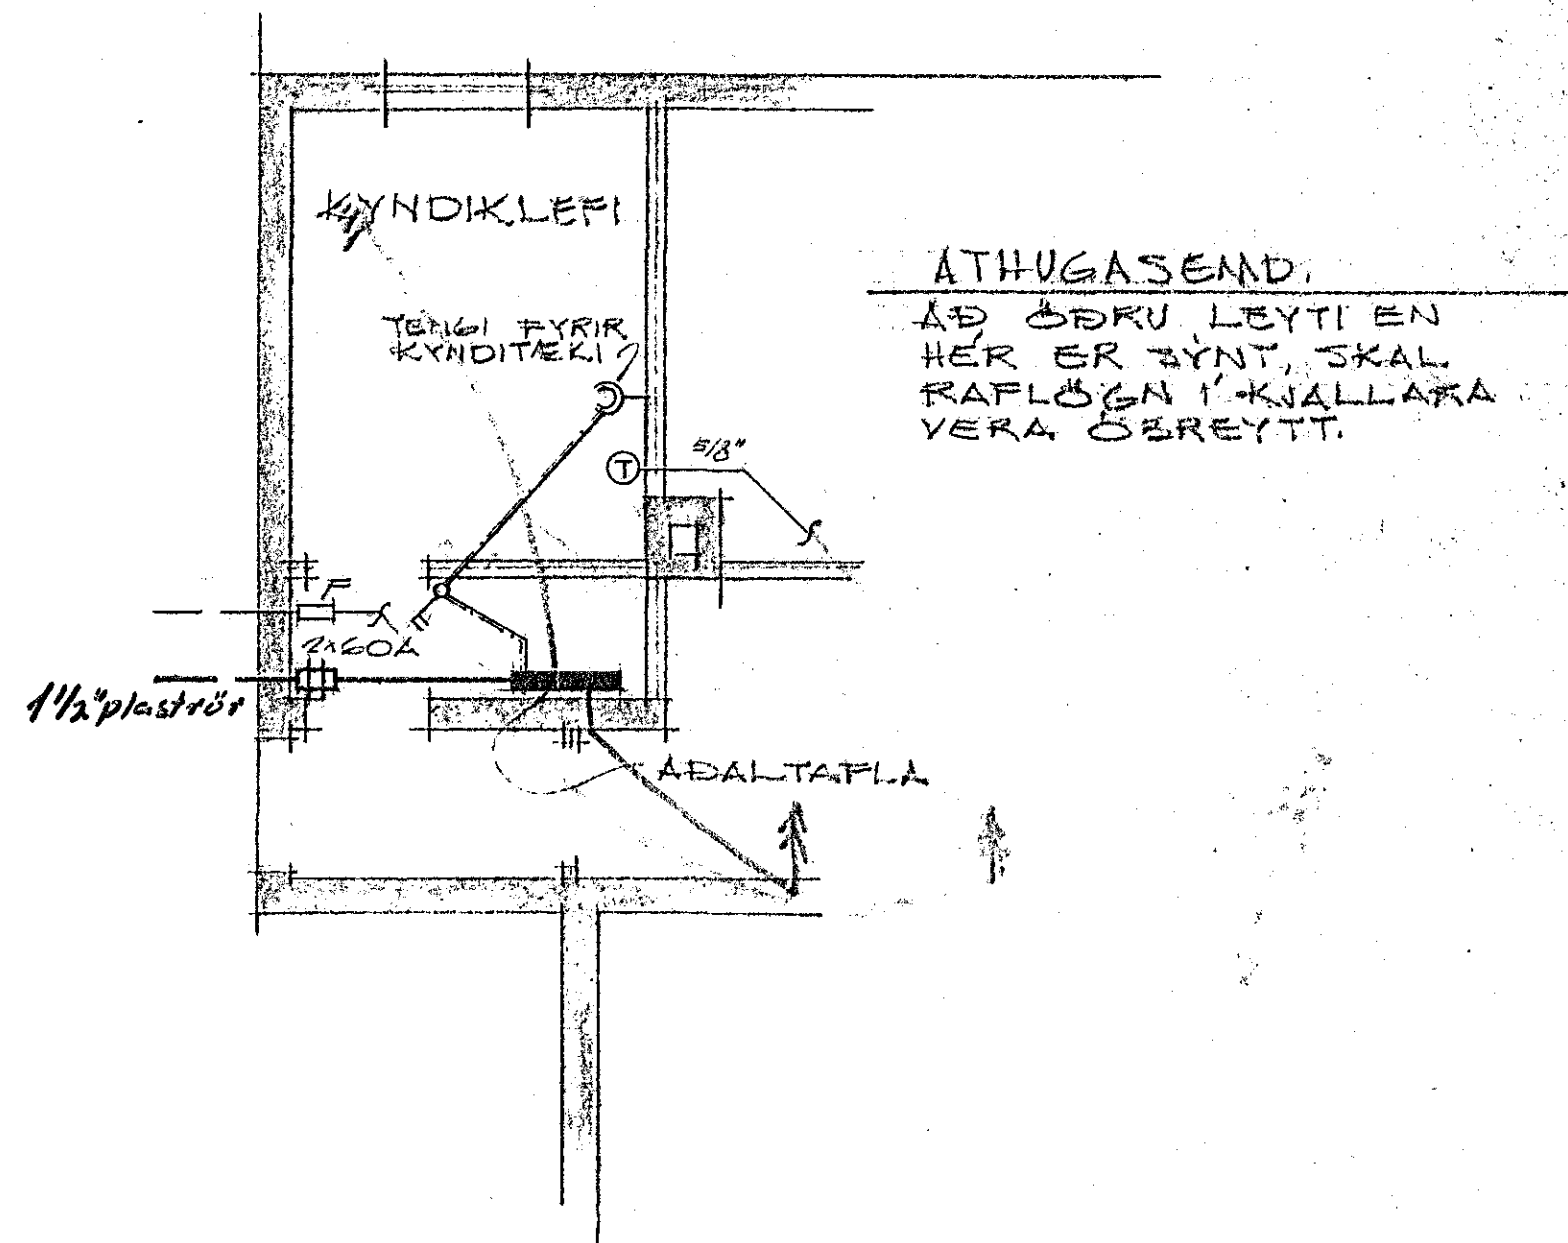

KJALLARI 1124

RÚNAR GJEMUNDSSON
MÓÐARDEI 14. HAFNARFI
GRÆNAKINN 23
BREYTING Á
RAFL. TEIKN.
HAFNARFI 1 APR. 1968
R. G. G. G.